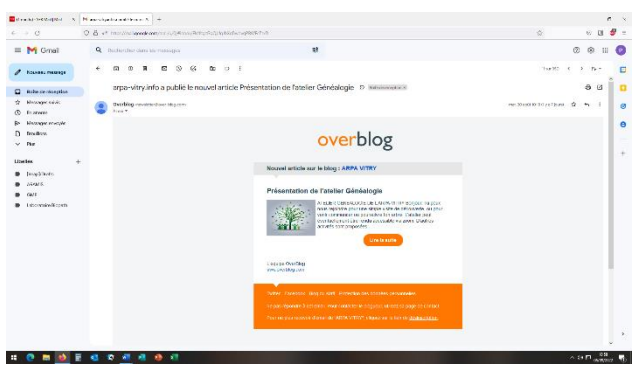

Le but, à court terme, c'est de ne plus avoir d'envoi à tous les adhérents par courriel « infos.arpa.vitry » sur liste de distribution ce qui posait de plus en plus de problèmes de courriels non distribués.

Je vous invite à visiter ce site et à vous familiarisez avec. Vous allez vite l'apprécier !

Je vous signale aussi qu'en première page du site il y a une rubrique contact qui vous permettra de faire passer vos messages et demandes.