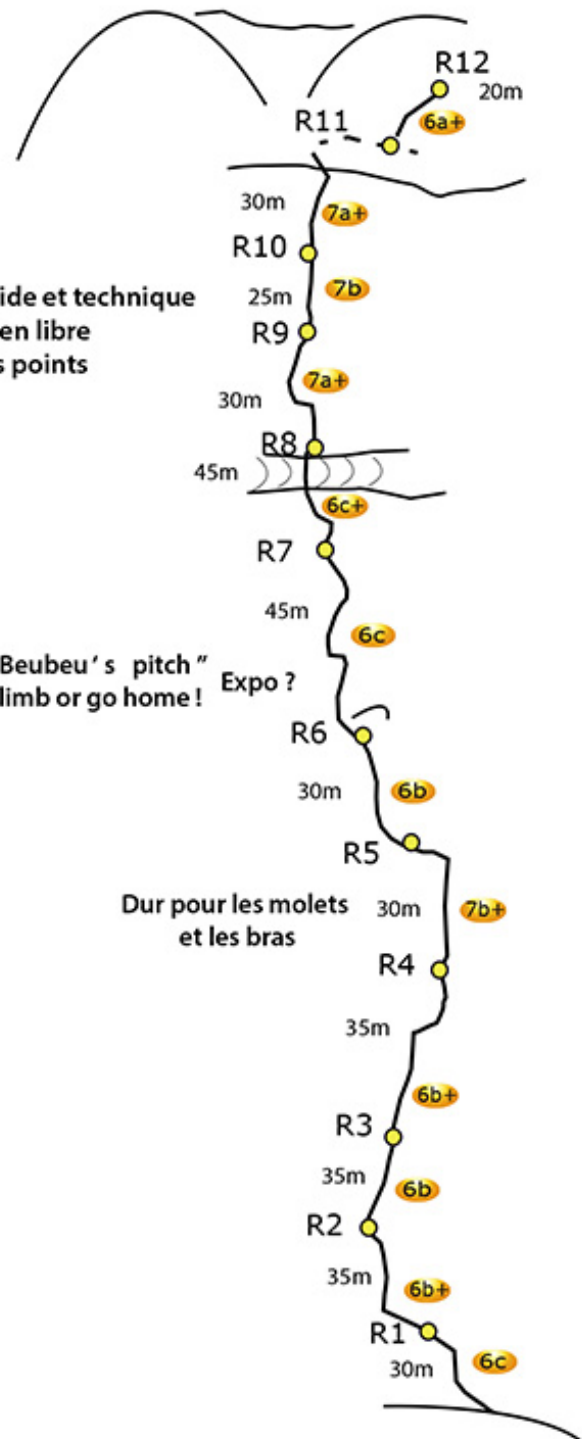

Mur très raide et technique
 Déroulant en libre
 6c entre les points

"Beubeu's pitch"
 Climb or go home!
 Expo ?

Dur pour les molets
 et les bras

Nassranyyan Nord

La Guerre Sainte

Face Sud Est

Une idée d'Arnaud Petit
 Avec la participation de :

Guy Abert
 Philippe Batoux
 Hervé Bouvard
 Alon Hod
 Benoit Robert

Matériel

12 dégaines + anneaux et sangles
 Corde 50m
 Rappels dans la voie