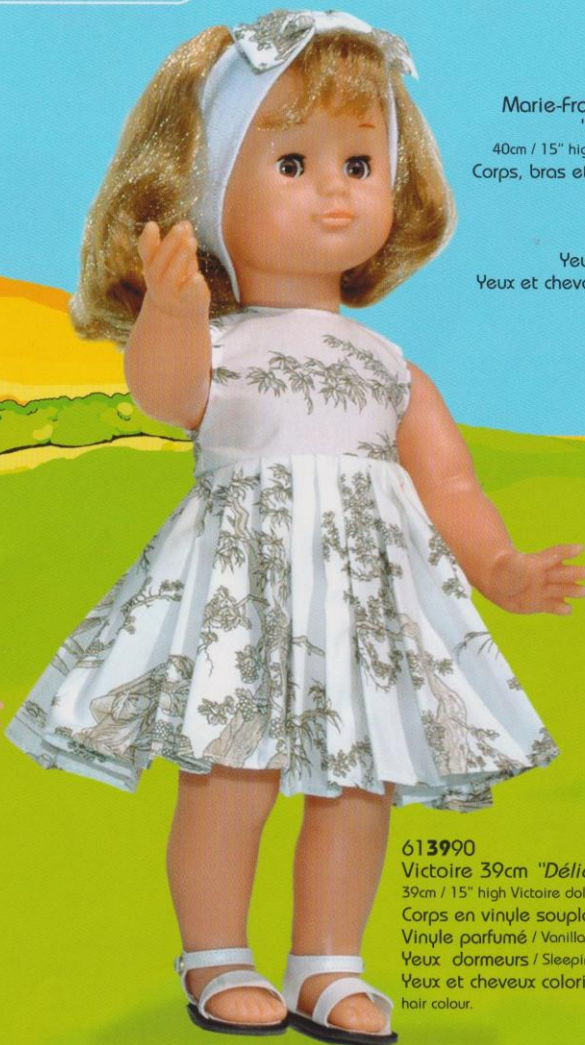

Délices des 4 saisons

622690

Colinette 25cm "Délices des 4 saisons"

25cm / 10" high Colinette doll

Corps souple en tissu / Soft fabric body.

Vinyle parfumé / Vanilla-perfumed vinyl.

Yeux et cheveux coloris assortis / Choice of eyes and hair colour.

613990

Victoire 39cm "Délices des 4 saisons"

39cm / 15" high Victoire doll

Corps en vinyle souple / Soft vinyl body.

Vinyle parfumé / Vanilla-perfumed vinyl.

Yeux dormeurs / Sleeping eyes.

Yeux et cheveux coloris assortis / Choice of eyes and hair colour.

284090

Marie-Françoise Originale 40cm

"Délices des 4 saisons"

40cm / 15" high Marie-Françoise Originale doll

Corps, bras et jambes en polyéthylène

/ Made of polyethylene.

Tête en vinyle / Vinyl head.

Finition mate / Mat finish.

Yeux dormeurs / Sleeping eyes.

Yeux et cheveux coloris assortis / Choice of eyes and hair colour.