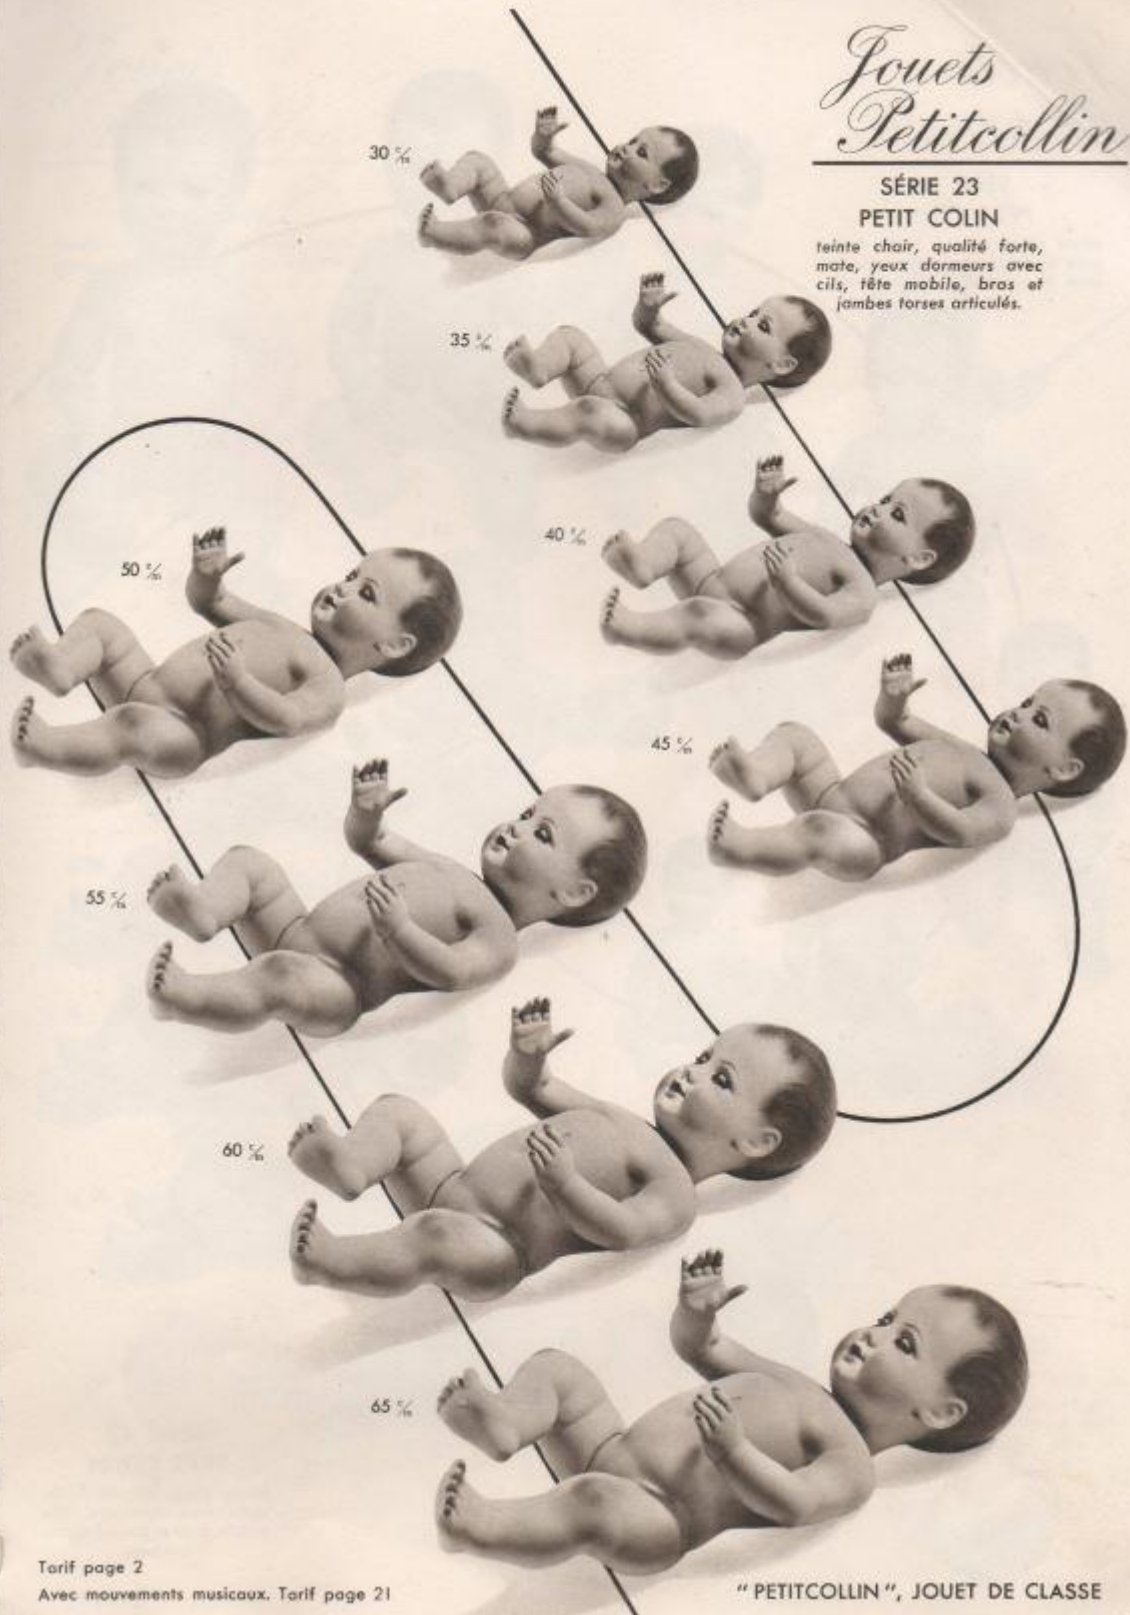

## SÉRIE 23 PETIT COLIN

teinte chair, qualité forte,  
mate, yeux dormeurs avec  
cils, tête mobile, bras et  
jambes forses articulés.

Tarif page 2

Avec mouvements musicaux. Tarif page 21

"PETITCOLLIN", JOUET DE CLASSE