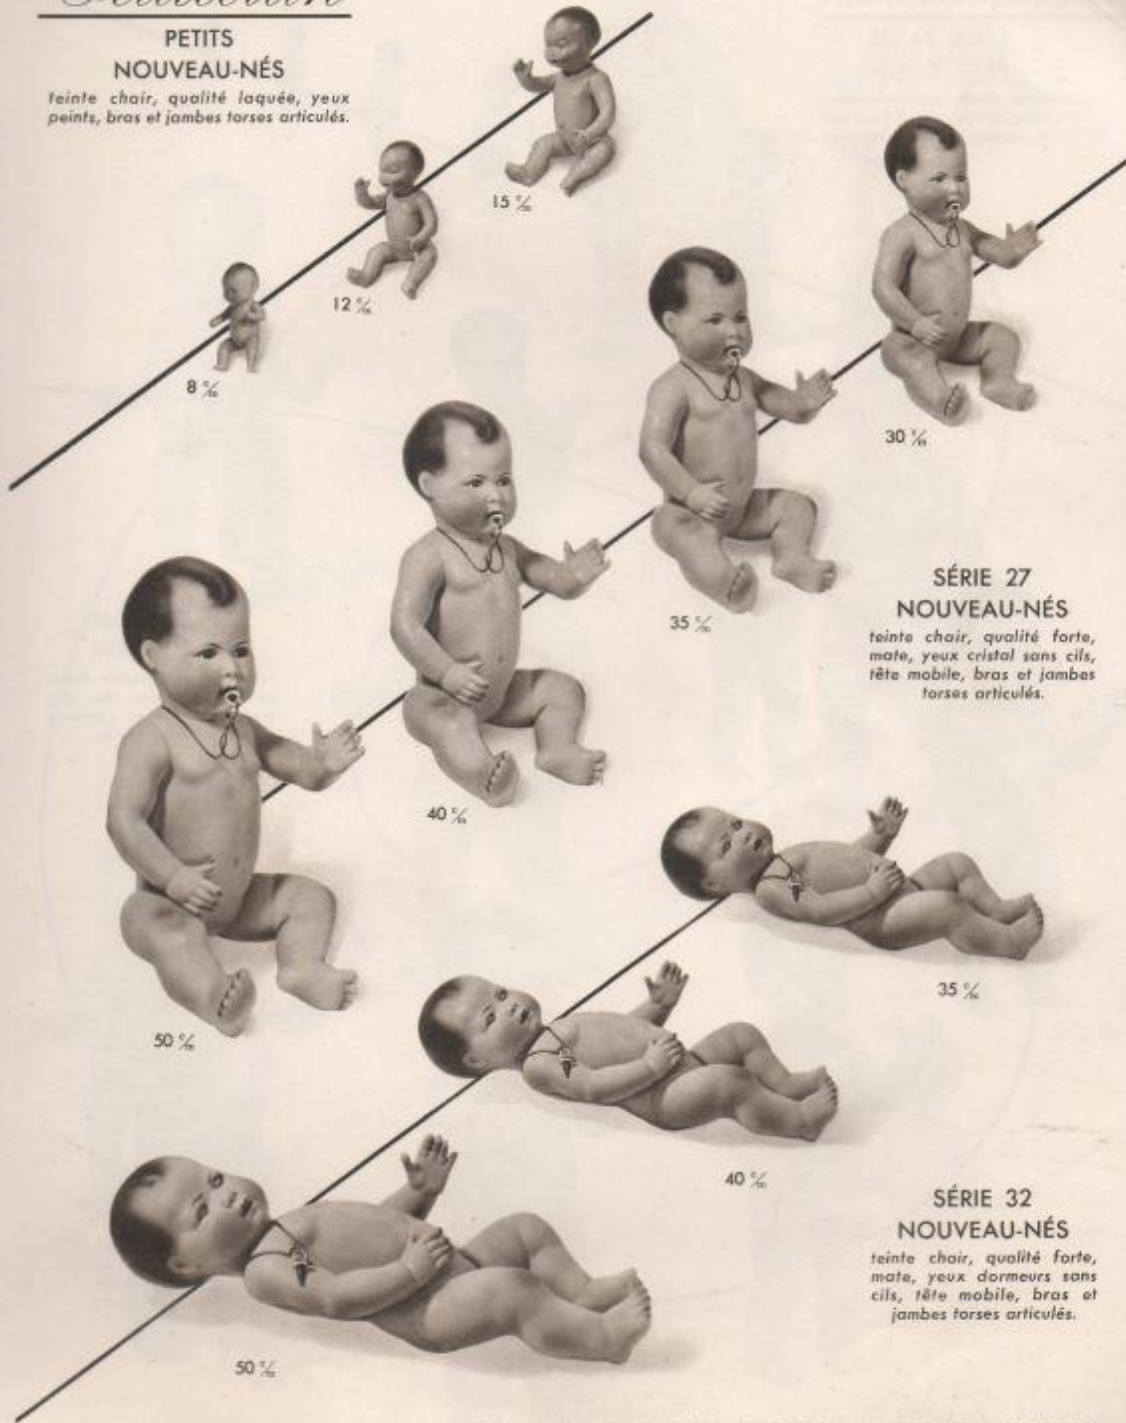

Jouets Petitcollin

PETITS NOUVEAU-NÉS

*teinte chair, qualité laquée, yeux
peints, bras et jambes torsés articulés.*

SÉRIE 27 NOUVEAU-NÉS

*teinte chair, qualité forte,
mate, yeux cristal sans cils,
tête mobile, bras et jambes
torsés articulés.*

SÉRIE 32 NOUVEAU-NÉS

*teinte chair, qualité forte,
mate, yeux dormeurs sans
cils, tête mobile, bras et
jambes torsés articulés.*

Tarif page 3

COMME UN VRAI BÉBÉ, "PETIT COLIN" EST BEAU TOUT NU