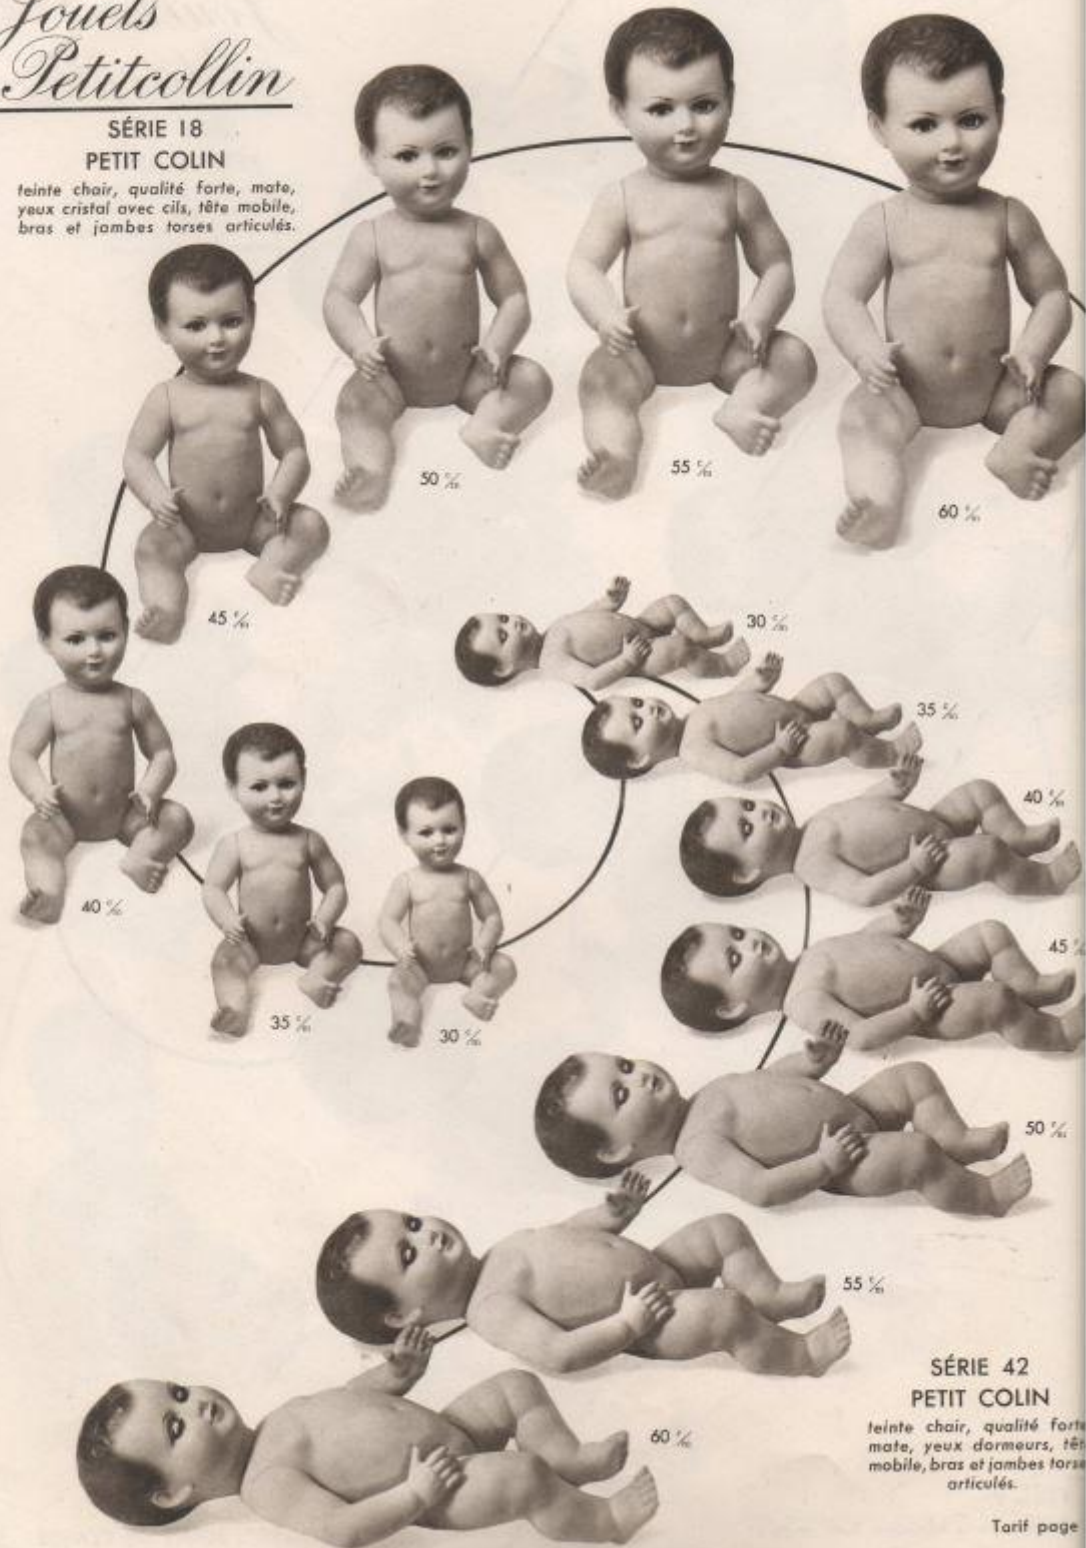

Jouets Petitcollin

SÉRIE 18

PETIT COLIN

teinte chair, qualité forte, mate,
yeux cristal avec cils, tête mobile,
bras et jambes torsés articulés.

SÉRIE 42

PETIT COLIN

teinte chair, qualité forte
mate, yeux dormeurs, tête
mobile, bras et jambes torsés
articulés.

Tarif page