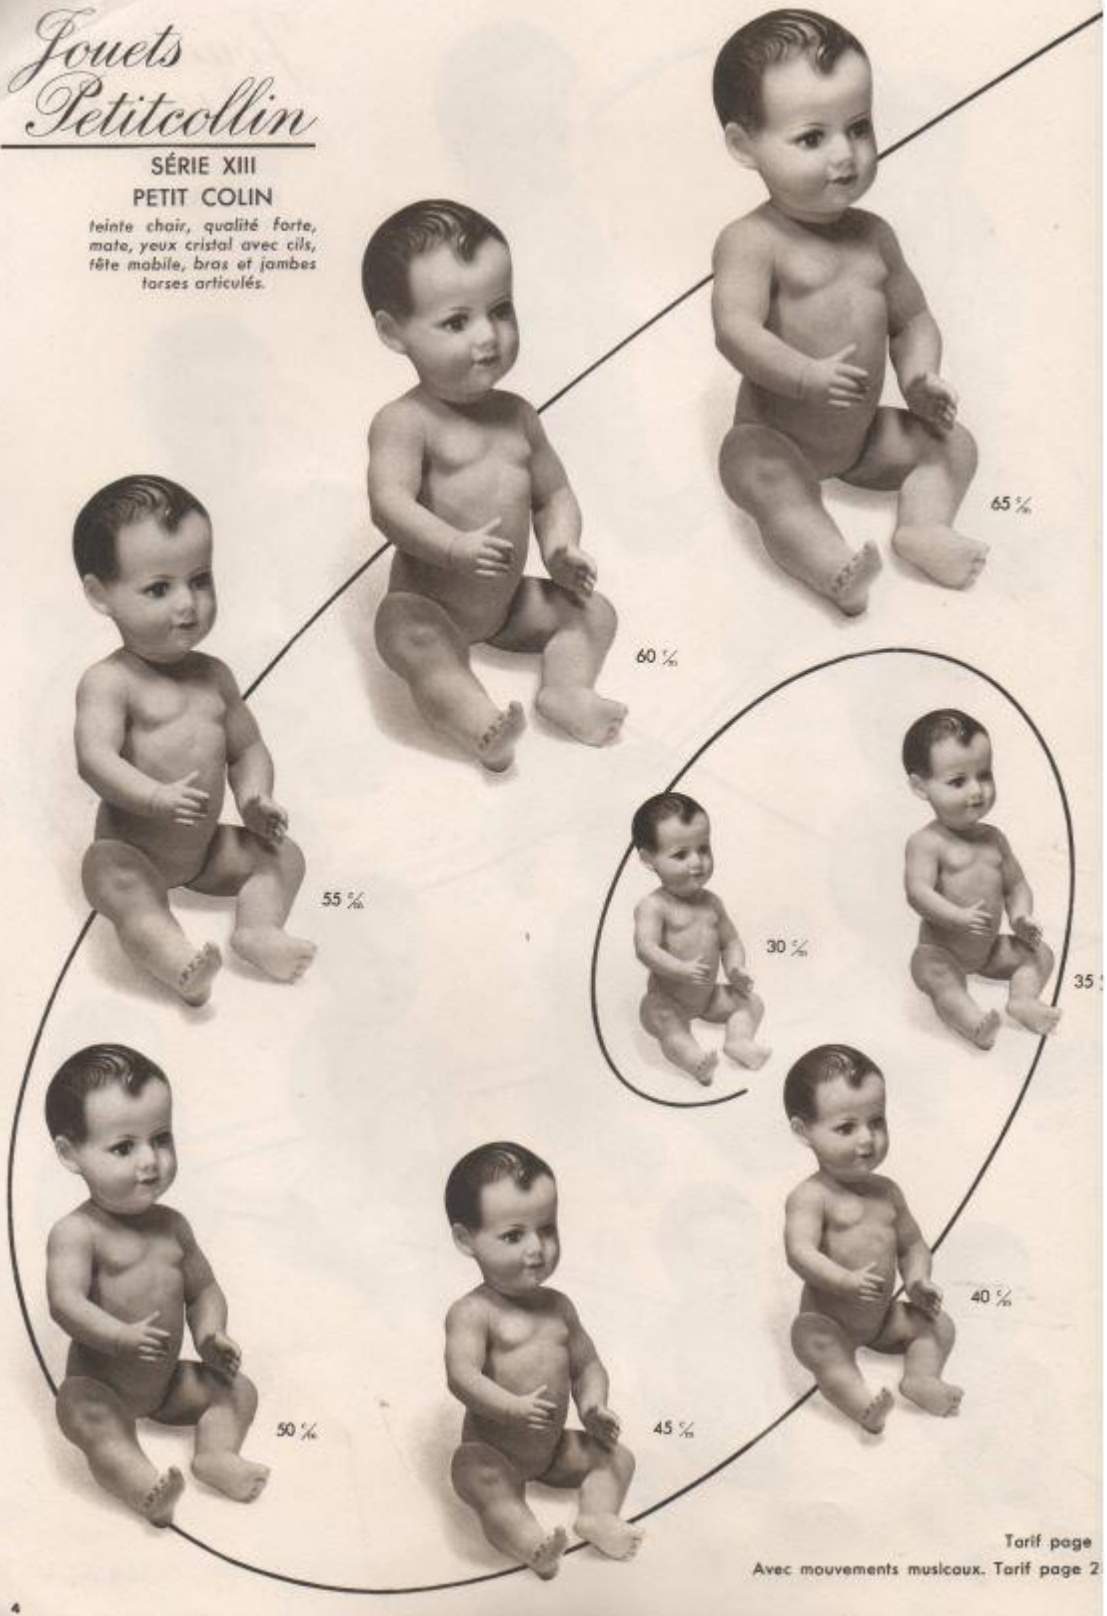

Jouets Petitcollin

SÉRIE XIII PETIT COLIN

teinte chair, qualité forte,
mate, yeux cristal avec cils,
tête mobile, bras et jambes
tarses articulés.

Tarif page
Avec mouvements musicaux. Tarif page 2