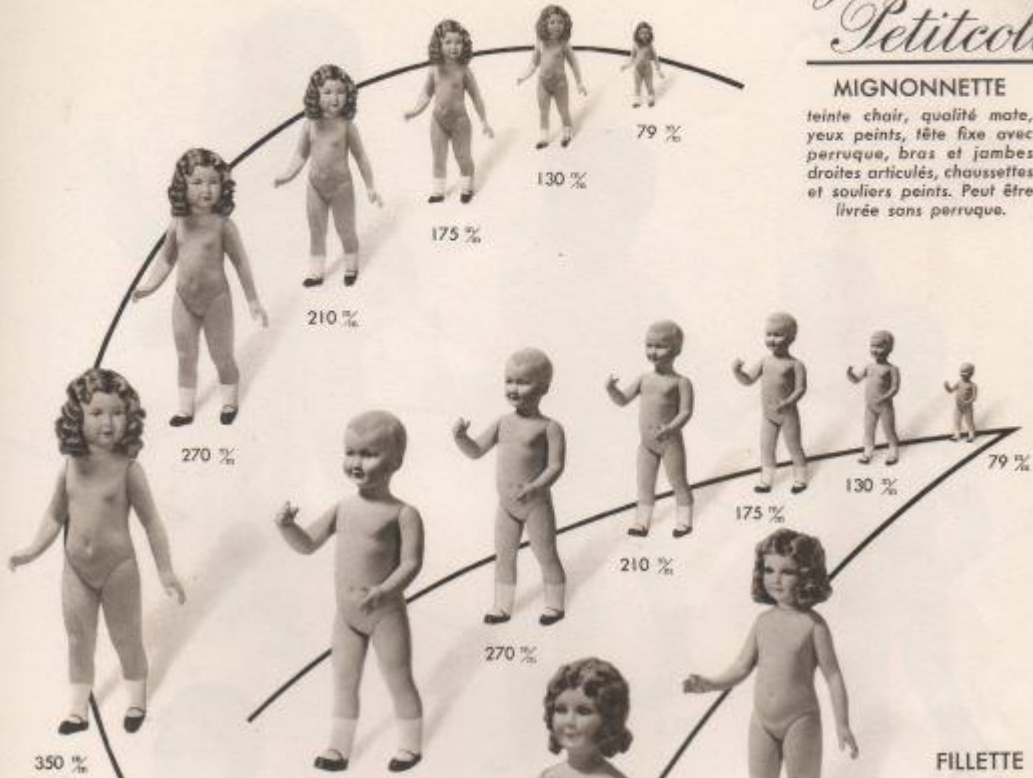

Jouets Petitcollin

MIGNONNETTE

teinte chair, qualité mate, yeux peints, tête fixe avec perruque, bras et jambes droites articulés, chaussettes et souliers peints. Peut être livrée sans perruque.

FILLETTE ET GARÇONNET

teinte chair, qualité forte, mate, tête mobile, bras et jambes droites articulés, chaussettes et souliers peints. Se font seulement en 45 %, la fillette yeux peints et yeux cristal avec cils, le garçonnet seulement yeux peints.