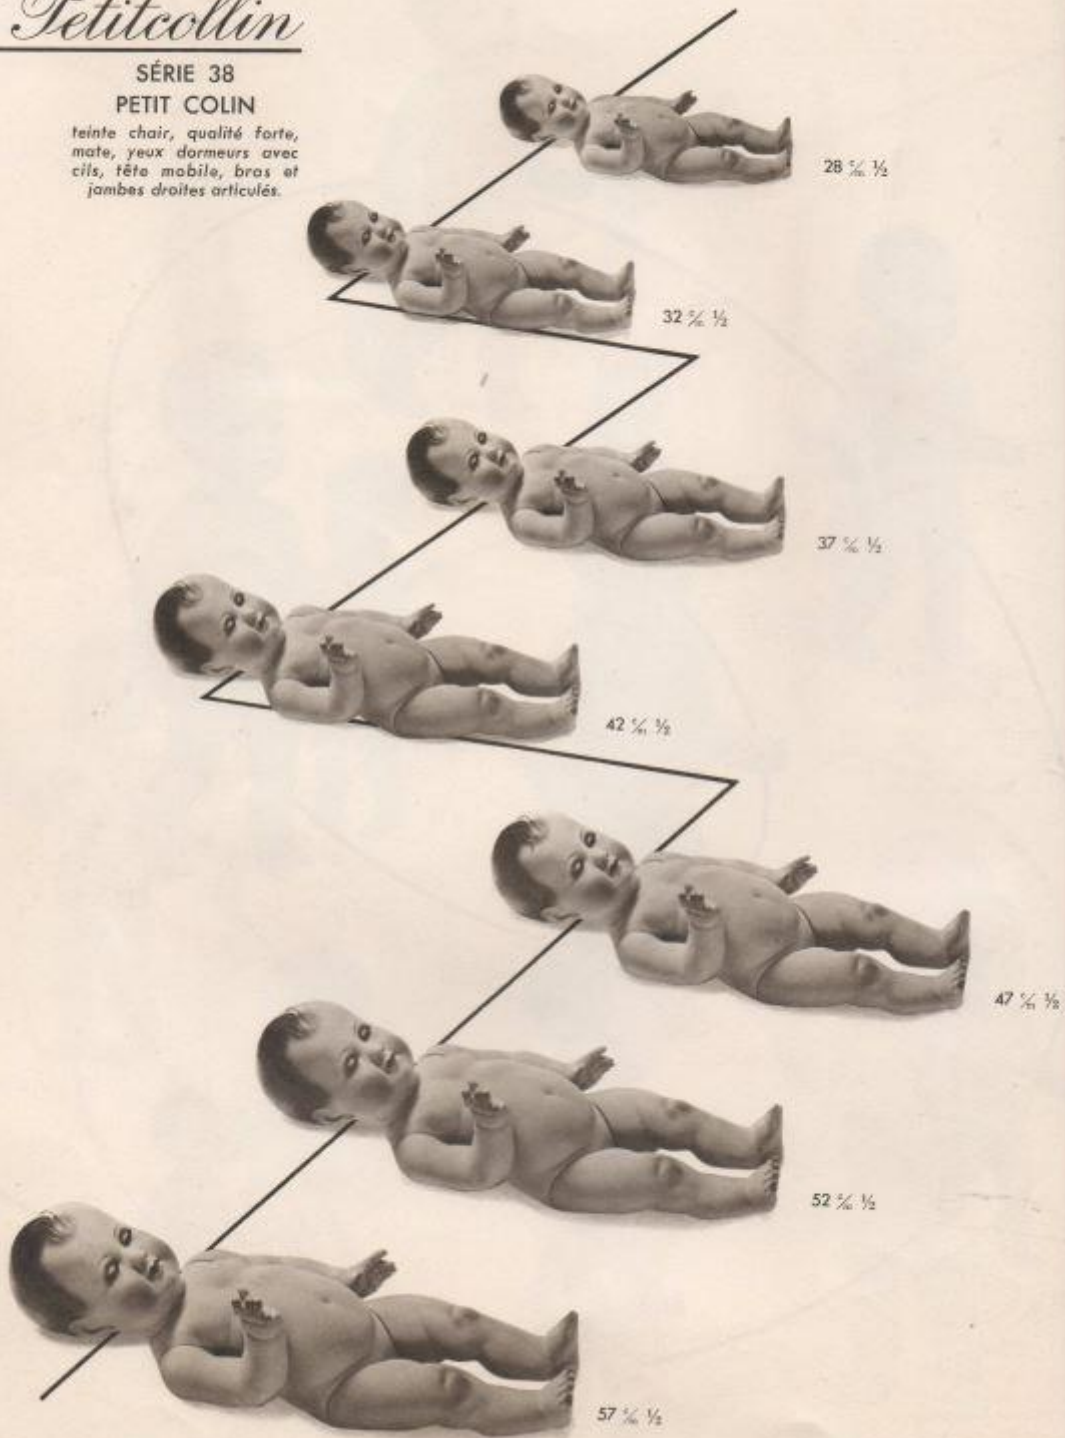

Jouets Petitcollin

SÉRIE 38 PETIT COLIN

teinte chair, qualité forte,
mate, yeux dormeurs avec
cils, tête mobile, bras et
jambes droites articulés.