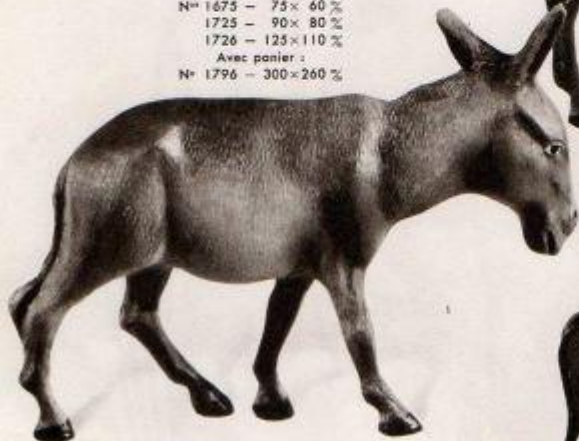

Jouets Petitcollin

ANIMAUX A TÊTE FIXE

Consulter le tarif pour les assortiments
présentés en boîtes fantaisie

Ane

N° 1675 - 75 x 60 %
1725 - 90 x 80 %
1726 - 125 x 110 %
Avec panier :
N° 1796 - 300 x 260 %