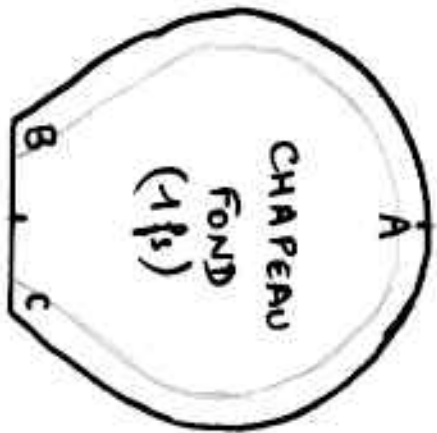

MANTEAU
VESTE

MANCHE
(2P)

CHAPEAU
TOUR 1
(1P)

0 5cm

CHAPEAU
TOUR 2

surpiqûre

CHAPEAU
FOND
(1P)

BAS VESTE
DOS
(1P)

BAS VESTE
DEVANT
(2P)