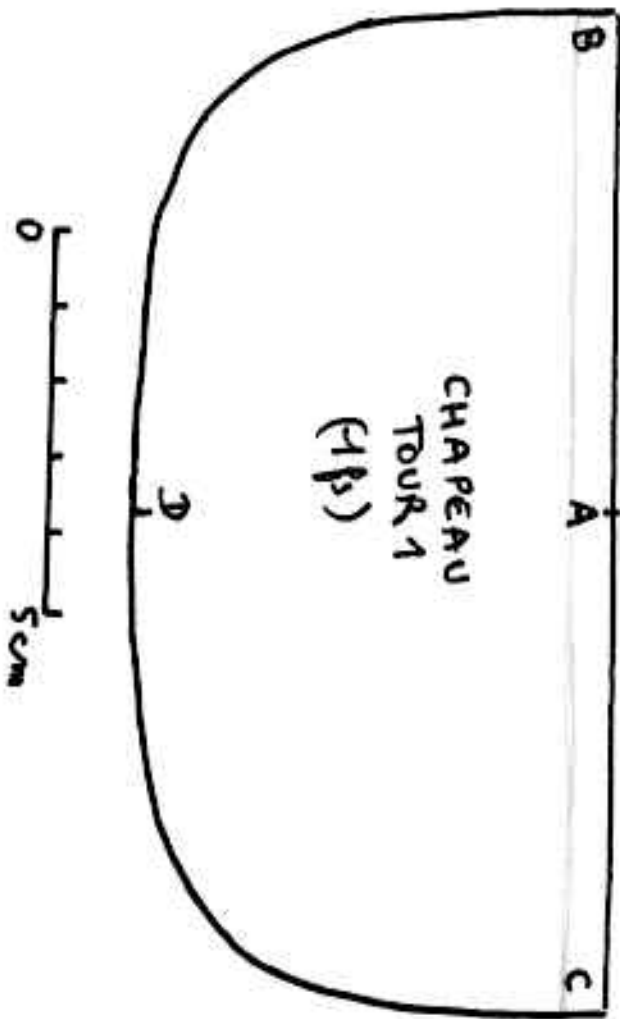

MANTEAU
VESTE

MANCHE
(2P)

CHAPEAU
TOUR 1
(1P)

0 5cm

CHAPEAU
TOUR 2

surpiqûre

CHAPEAU
FOND
(1P)

BAS VESTE
DOS
(1P)

BAS VESTE
DEVANT
(2P)