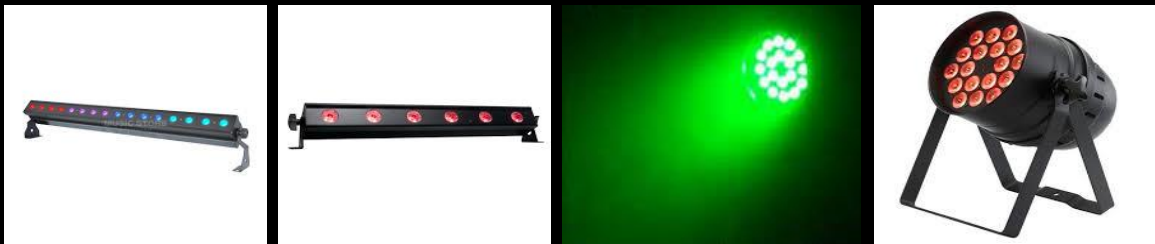

ENCEINTES AMPLIFIEES

Elles se branchent à votre ordinateur
à l'aide d'un câble RCA mini-jack.

SONO PORTABLE SUR BATTERIE

Sans fil, portable, légère, robuste et délivrant un son clair, précis et d'une grande puissance grâce à son efficace bi-amplificateur, cette sono est parfaite pour les institutions, rassemblements, flashmob, manifestations discours...

NUMARK NDX 400

NUMARK NDX 500

POUVANT LIRE CD, MP3, USB, DISQUE DUR

LOCATION LUMIERES

*BOULES A
FACETTES
ET
GYROPHARES*

LOCATION DE STROBOSCOPES, LUMIERES NOIRES UV

Location de stroboscopes de différentes puissances pour tous vos événements : boîte de nuit, soirée privée, mariage, concert.

Vous trouverez également en location des projecteurs de lumière noire UV qui permettent de créer des soirées fluo où les éléments clairs (vêtements blancs par exemple) réfléchissent directement.

BLACK GUN

PETIT NEON UV

STROBOSCOPES

PAR LED UV

GRAND NEON UV

LOCATION DE PROJECTEURS

PACK LIGHTS COMPLETS

PROJECTEURS LEDS CHANGEURS DE COULEURS

BARRES LEDS