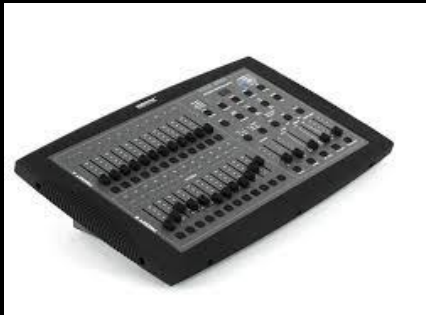

hdlocationreception@gmail.com - 09 63 51 19 03

www.hautdoublocationreception.com - Retrouvez-nous sur Facebook, Instagram et LinkedIn !

LOCATION DE LYRES

LYRES WASH LEDS

LYRES LEDS SPOT

LYRES BEAM 5 R

LOCATION DE CONTROLEURS LUMIERES