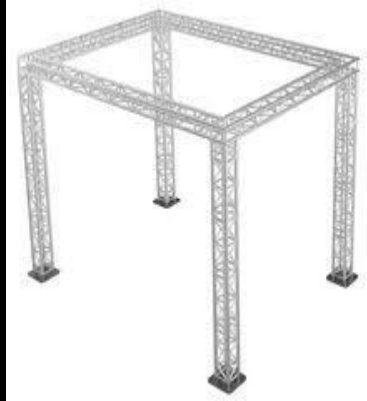

TELEVISEUR LEDS 189 CM DE DIAGONALE

LOCATION MATERIEL DISTRIBUTION ELECTRIQUE

GROUPE ELECTROGENE

COFFRET ELECTRIQUE 32 A

LOCATION PASSAGES DE CABLES

LOCATION DE SCENES ET DE STRUCTURES

STRUCTURES ALU CARREES

CERCLES

STRUCTURE ARCHE

STRUCTURE ALU TRIANGULAIRES

ECHELLE

TOTEMS

*ET DE LEURS ACCESSOIRES :
CROCHETS, ELINGUES,
EMBASES ...*

LOCATION DE PRATICABLES

A HAUTEUR VARIABLE : 20 CM, 40 CM, 60 CM, 80 CM, 1 M