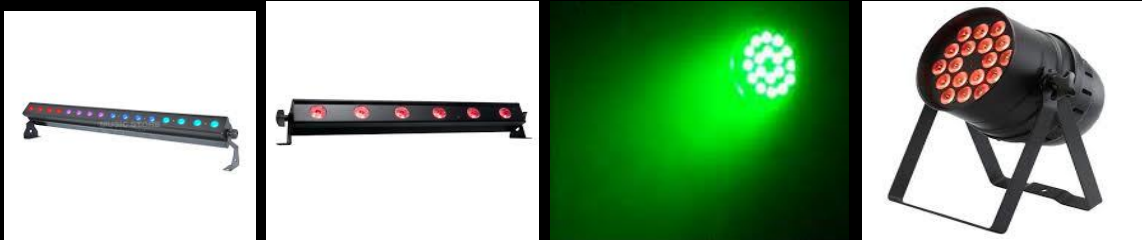

ENCEINTES AMPLIFIEES

Elles se branchent à votre ordinateur à l'aide d'un câble RCA mini-jack.

SONO PORTABLE SUR BATTERIE

Sans fil, portable, légère, robuste et délivrant un son clair, précis et d'une grande puissance grâce à son efficace bi-amplificateur, cette sono est parfaite pour les institutions, rassemblements, flashmob, manifestations discours...

Vous trouverez également en location des projecteurs de lumière noire UV qui permettent de créer des soirées fluo où les éléments clairs (vêtements blancs par exemple) réfléchissent directement.

BLACK GUN

PETIT NEON UV

STROBOSCOPES

PAR LED UV

GRAND NEON UV

LOCATION DE PROJECTEURS

PACK LIGHTS COMPLETS

PROJECTEURS LEDS CHANGEURS DE COULEURS

BARRES LEDS