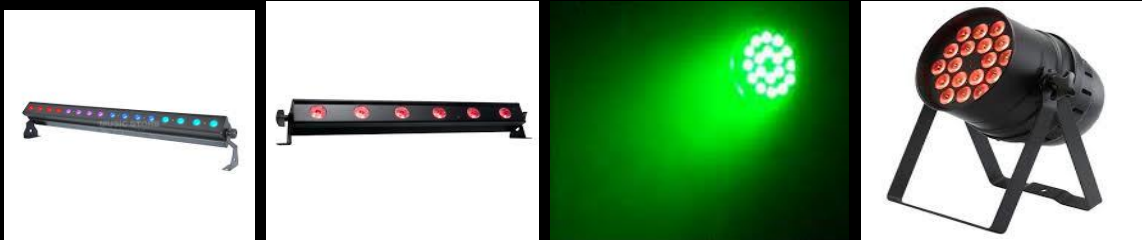

ENCEINTES AMPLIFIEES

Elles se branchent à votre ordinateur à l'aide d'un câble RCA mini-jack.

SONO PORTABLE SUR BATTERIE

Sans fil, portable, légère, robuste et délivrant un son clair, précis et d'une grande puissance grâce à son efficace bi-amplificateur, cette sono est parfaite pour les institutions, rassemblements, flashmob, manifestations discours...

PETIT NEON UV

STROBOSCOPES

PAR LED UV

GRAND NEON UV

LOCATION DE PROJECTEURS

PACK LIGHTS COMPLETS

PROJECTEURS LEDS CHANGEURS DE COULEURS

BARRES LEDS