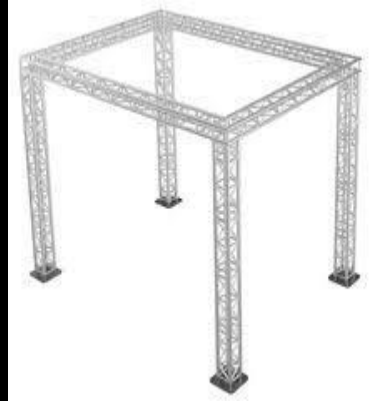

TELEVISEUR LEDS 189 CM DE DIAGONALE

LOCATION MATERIEL DISTRIBUTION ELECTRIQUE

GROUPE ELECTROGENE

COFFRET ELECTRIQUE 32 A

LOCATION PASSAGES DE CABLES

LOCATION DE SCENES ET DE STRUCTURES

STRUCTURES ALU CARREES

CERCLES

STRUCTURE ARCHE

STRUCTURE ALU TRIANGULAIRES

ECHELLE

TOTEMS

*ET DE LEURS ACCESSOIRES :
CROCHETS, ELINGUES,
EMBASSES ...*

LOCATION DE PRATICABLES

A HAUTEUR VARIABLE : 20 CM, 40 CM, 60 CM, 80 CM, 1 M