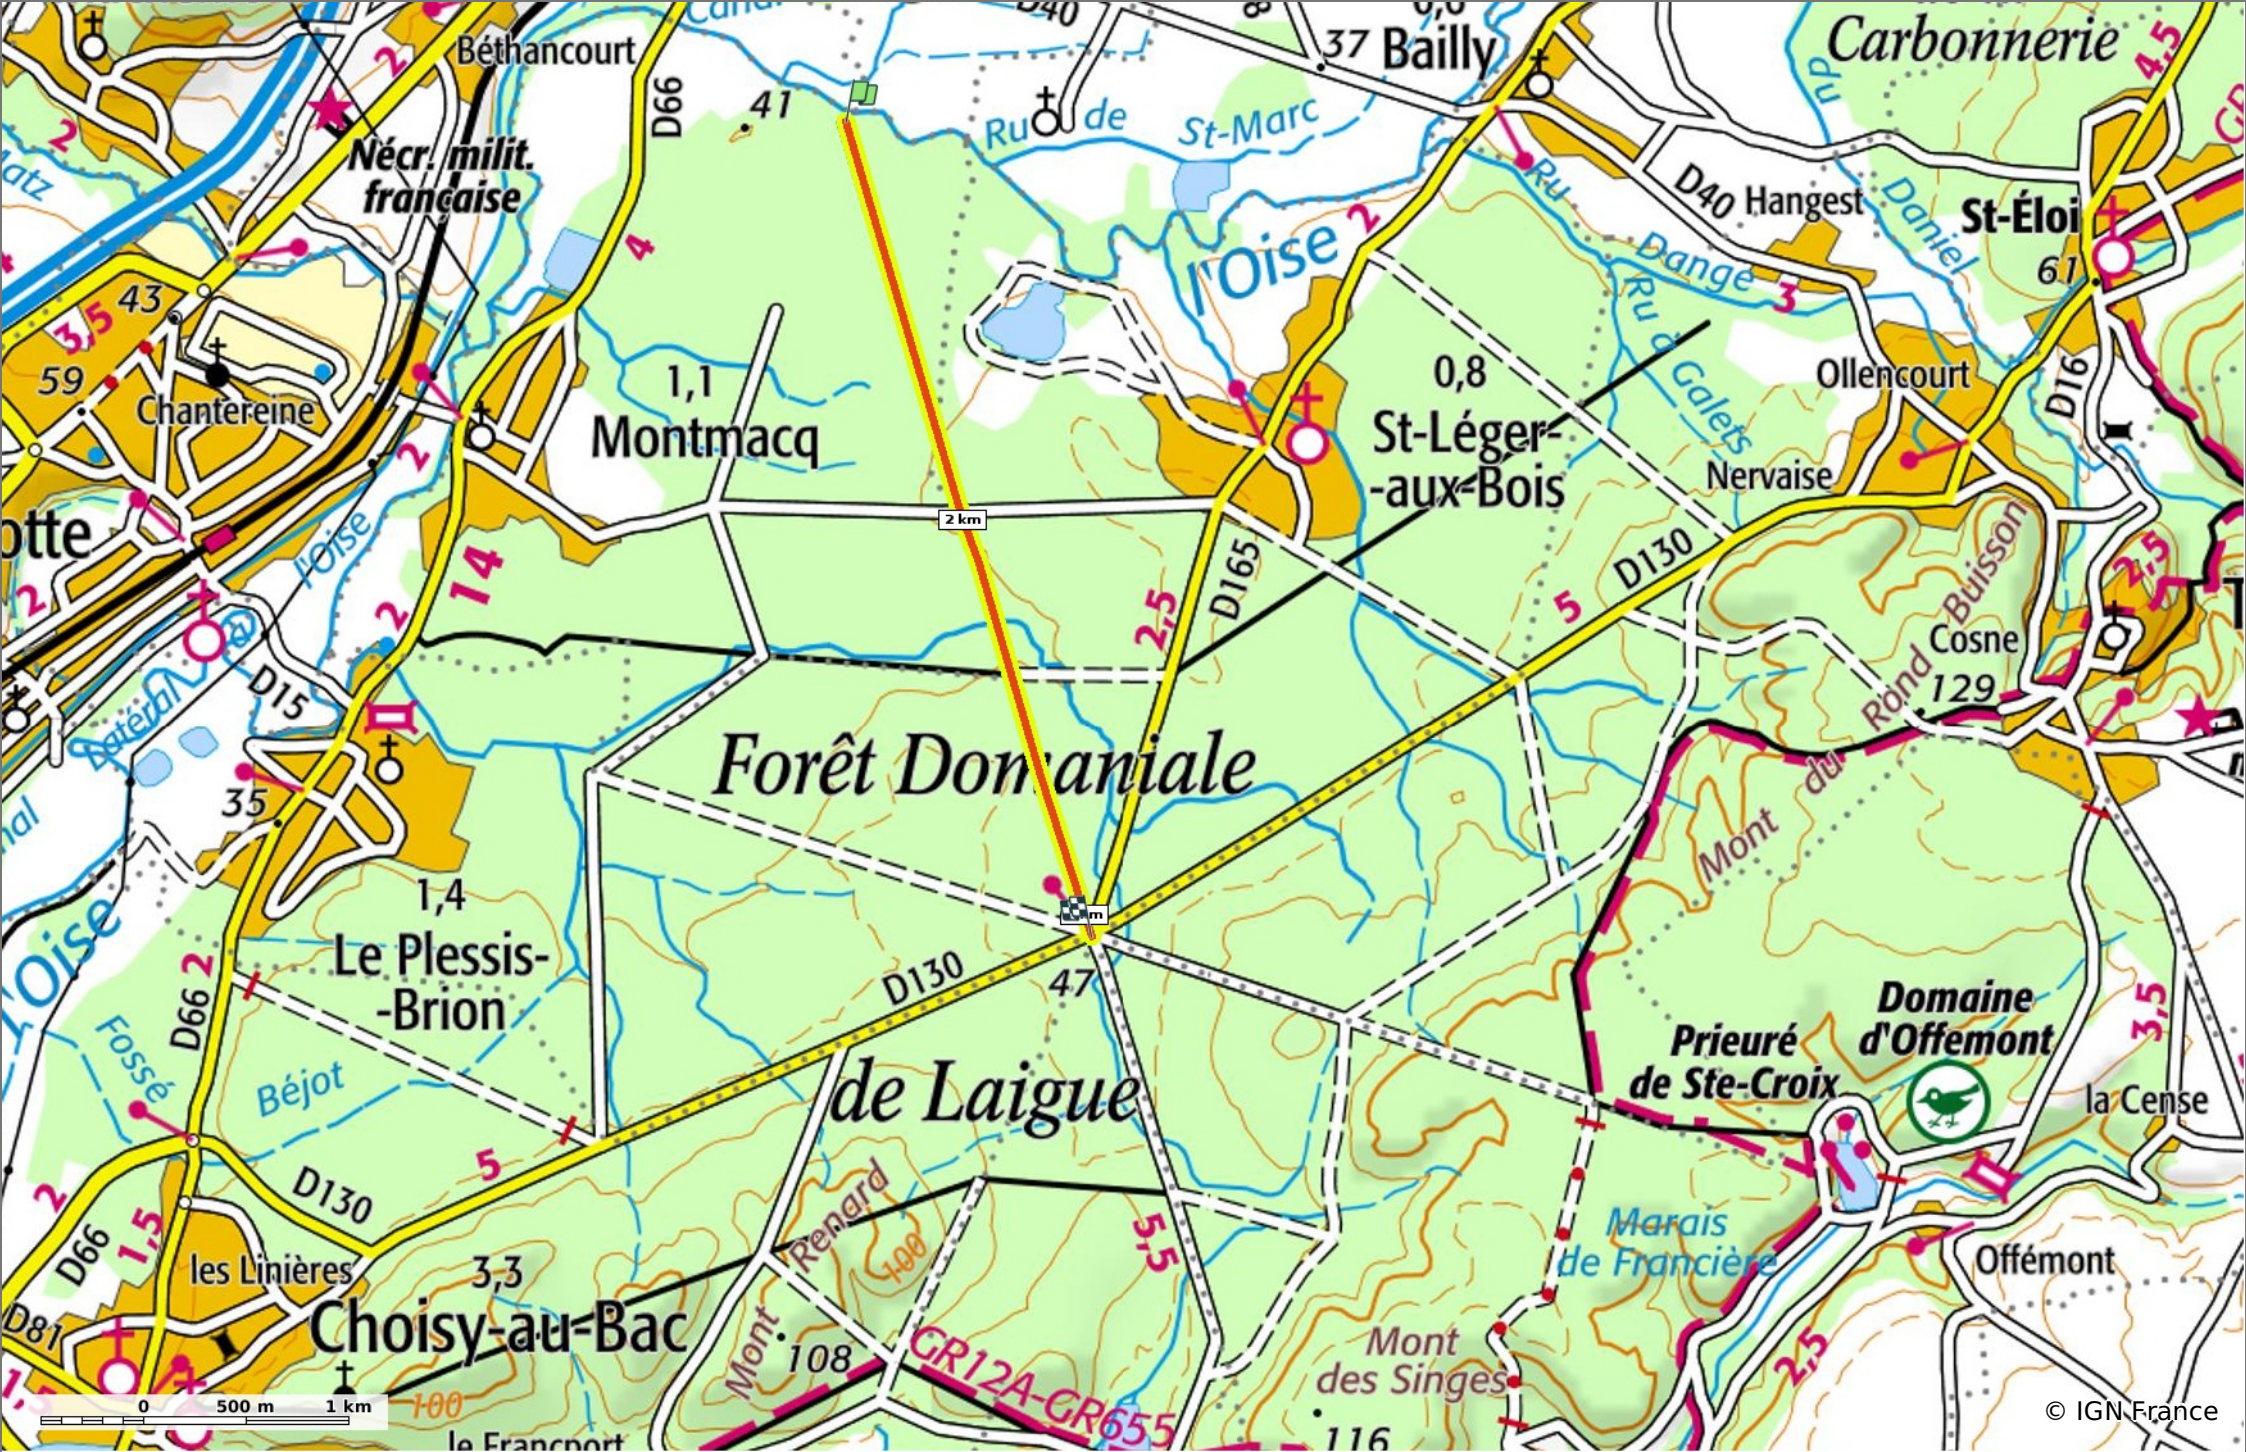

la Route de la Malmère

◊ 4,1 km ↗ 40 m ↖ 63 m ↘ 39 m ↙ 33 m

 A pied Difficulté: Moyen en 0min

23/11/19 - Par JeanLucA4 

GET IT ON  Google Play  Download on the App Store

© IGN France

la Route de la Malmère

◊ 4,1 km ⚡ 40 m ⚡ 63 m ⚡ 39 m ⚡ 33 m

👤 A pied Difficulté: Moyen en 0min

23/11/19 - Par JeanLucA4

Sity Trail

GET IT ON Google Play Download on the App Store

la Route de la Malmère

◇ 4,1 km
⬆ 40 m
⬆ 63 m
⬆ 39 m
⬆ 33 m

🚶 A pied Difficulté: Moyen en 0min

23/11/19 - Par JeanLucA4 

 GET IT ON 
 Download on the  App Store

la Route de la Malmère
 4,1 km 40 m 63 m 39 m 33 m
 A pied Difficulté: Moyen en 0min

23/11/19 - Par JeanLucA4

Sity Trail
 GET IT ON Google Play Download on the App Store