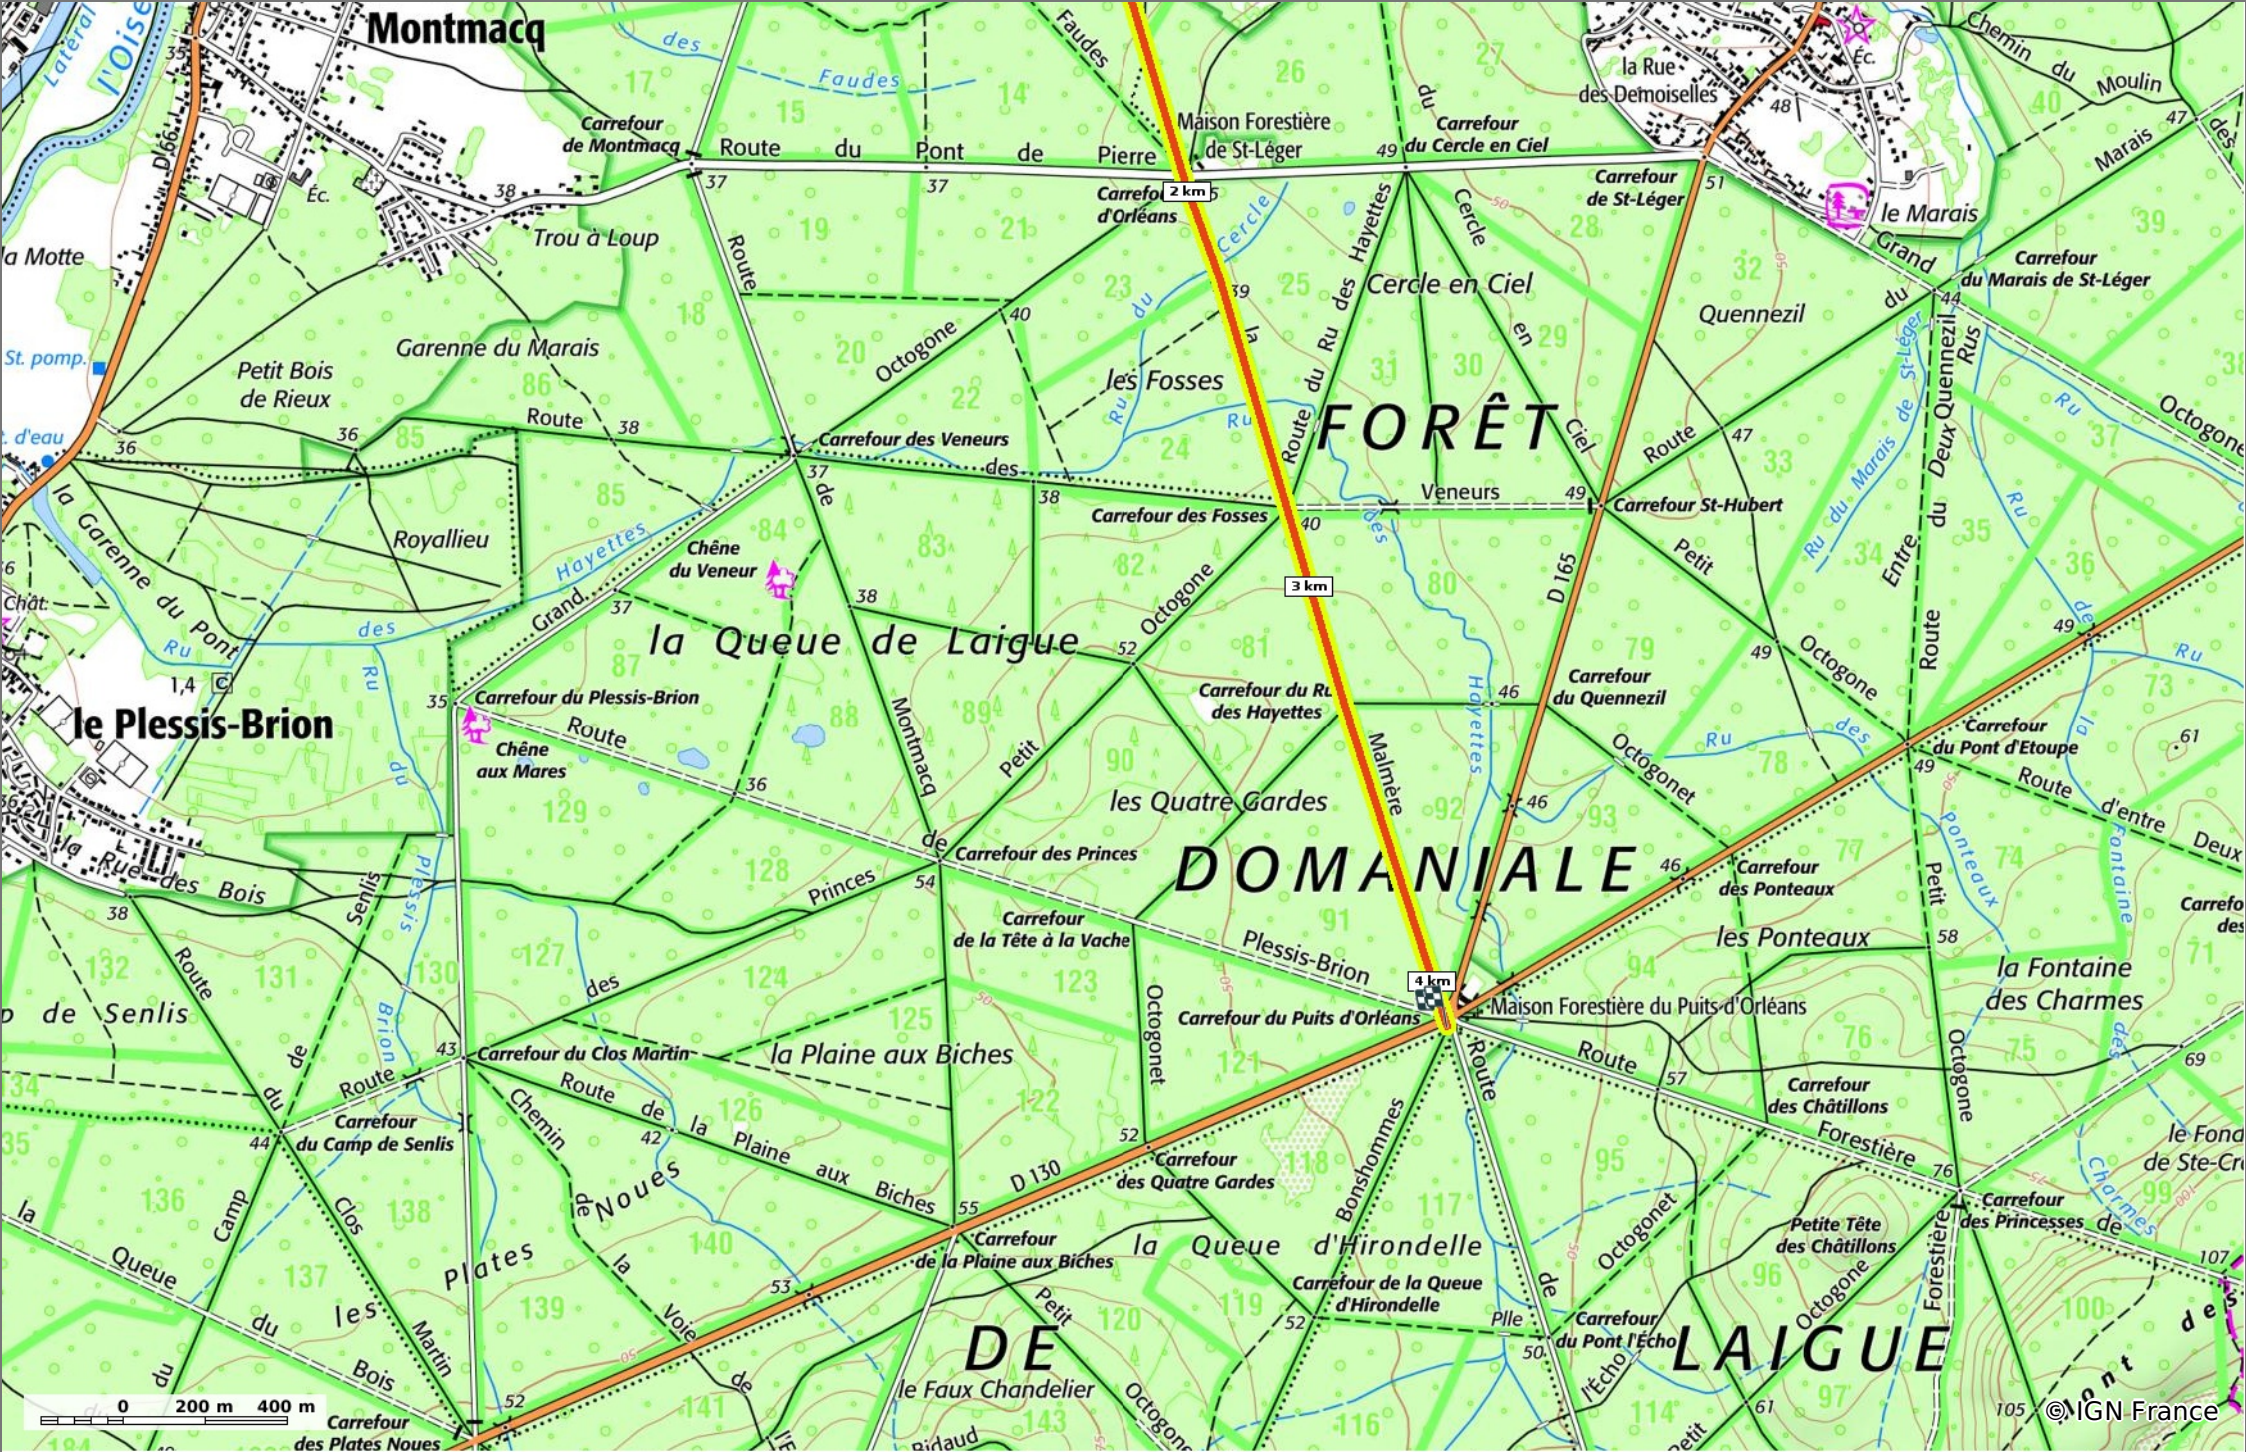

la Route de la Malmère

◊ 4,1 km ↗ 40 m ↖ 63 m ↘ 39 m ↙ 33 m

 A pied Difficulté: Moyen en 0min

23/11/19 - Par JeanLucA4 

GET IT ON  Google Play  Download on the App Store

© IGN France

la Route de la Malmère

◊ 4,1 km ⚡ 40 m ⚡ 63 m ⚡ 39 m ⚡ 33 m

👤 A pied Difficulté: Moyen en 0min

23/11/19 - Par JeanLucA4

Sity Trail

GET IT ON Google Play Download on the App Store

la Route de la Malmère

◇ 4,1 km
⬆ 40 m
⬆ 63 m
⬆ 39 m
⬆ 33 m

🚶 A pied Difficulté: Moyen en 0min

23/11/19 - Par JeanLucA4 

 GET IT ON 
 Download on the  App Store

la Route de la Malmère
 4,1 km 40 m 63 m 39 m 33 m
 A pied Difficulté: Moyen en 0min

23/11/19 - Par JeanLucA4

Sity Trail
 GET IT ON Google Play Download on the App Store