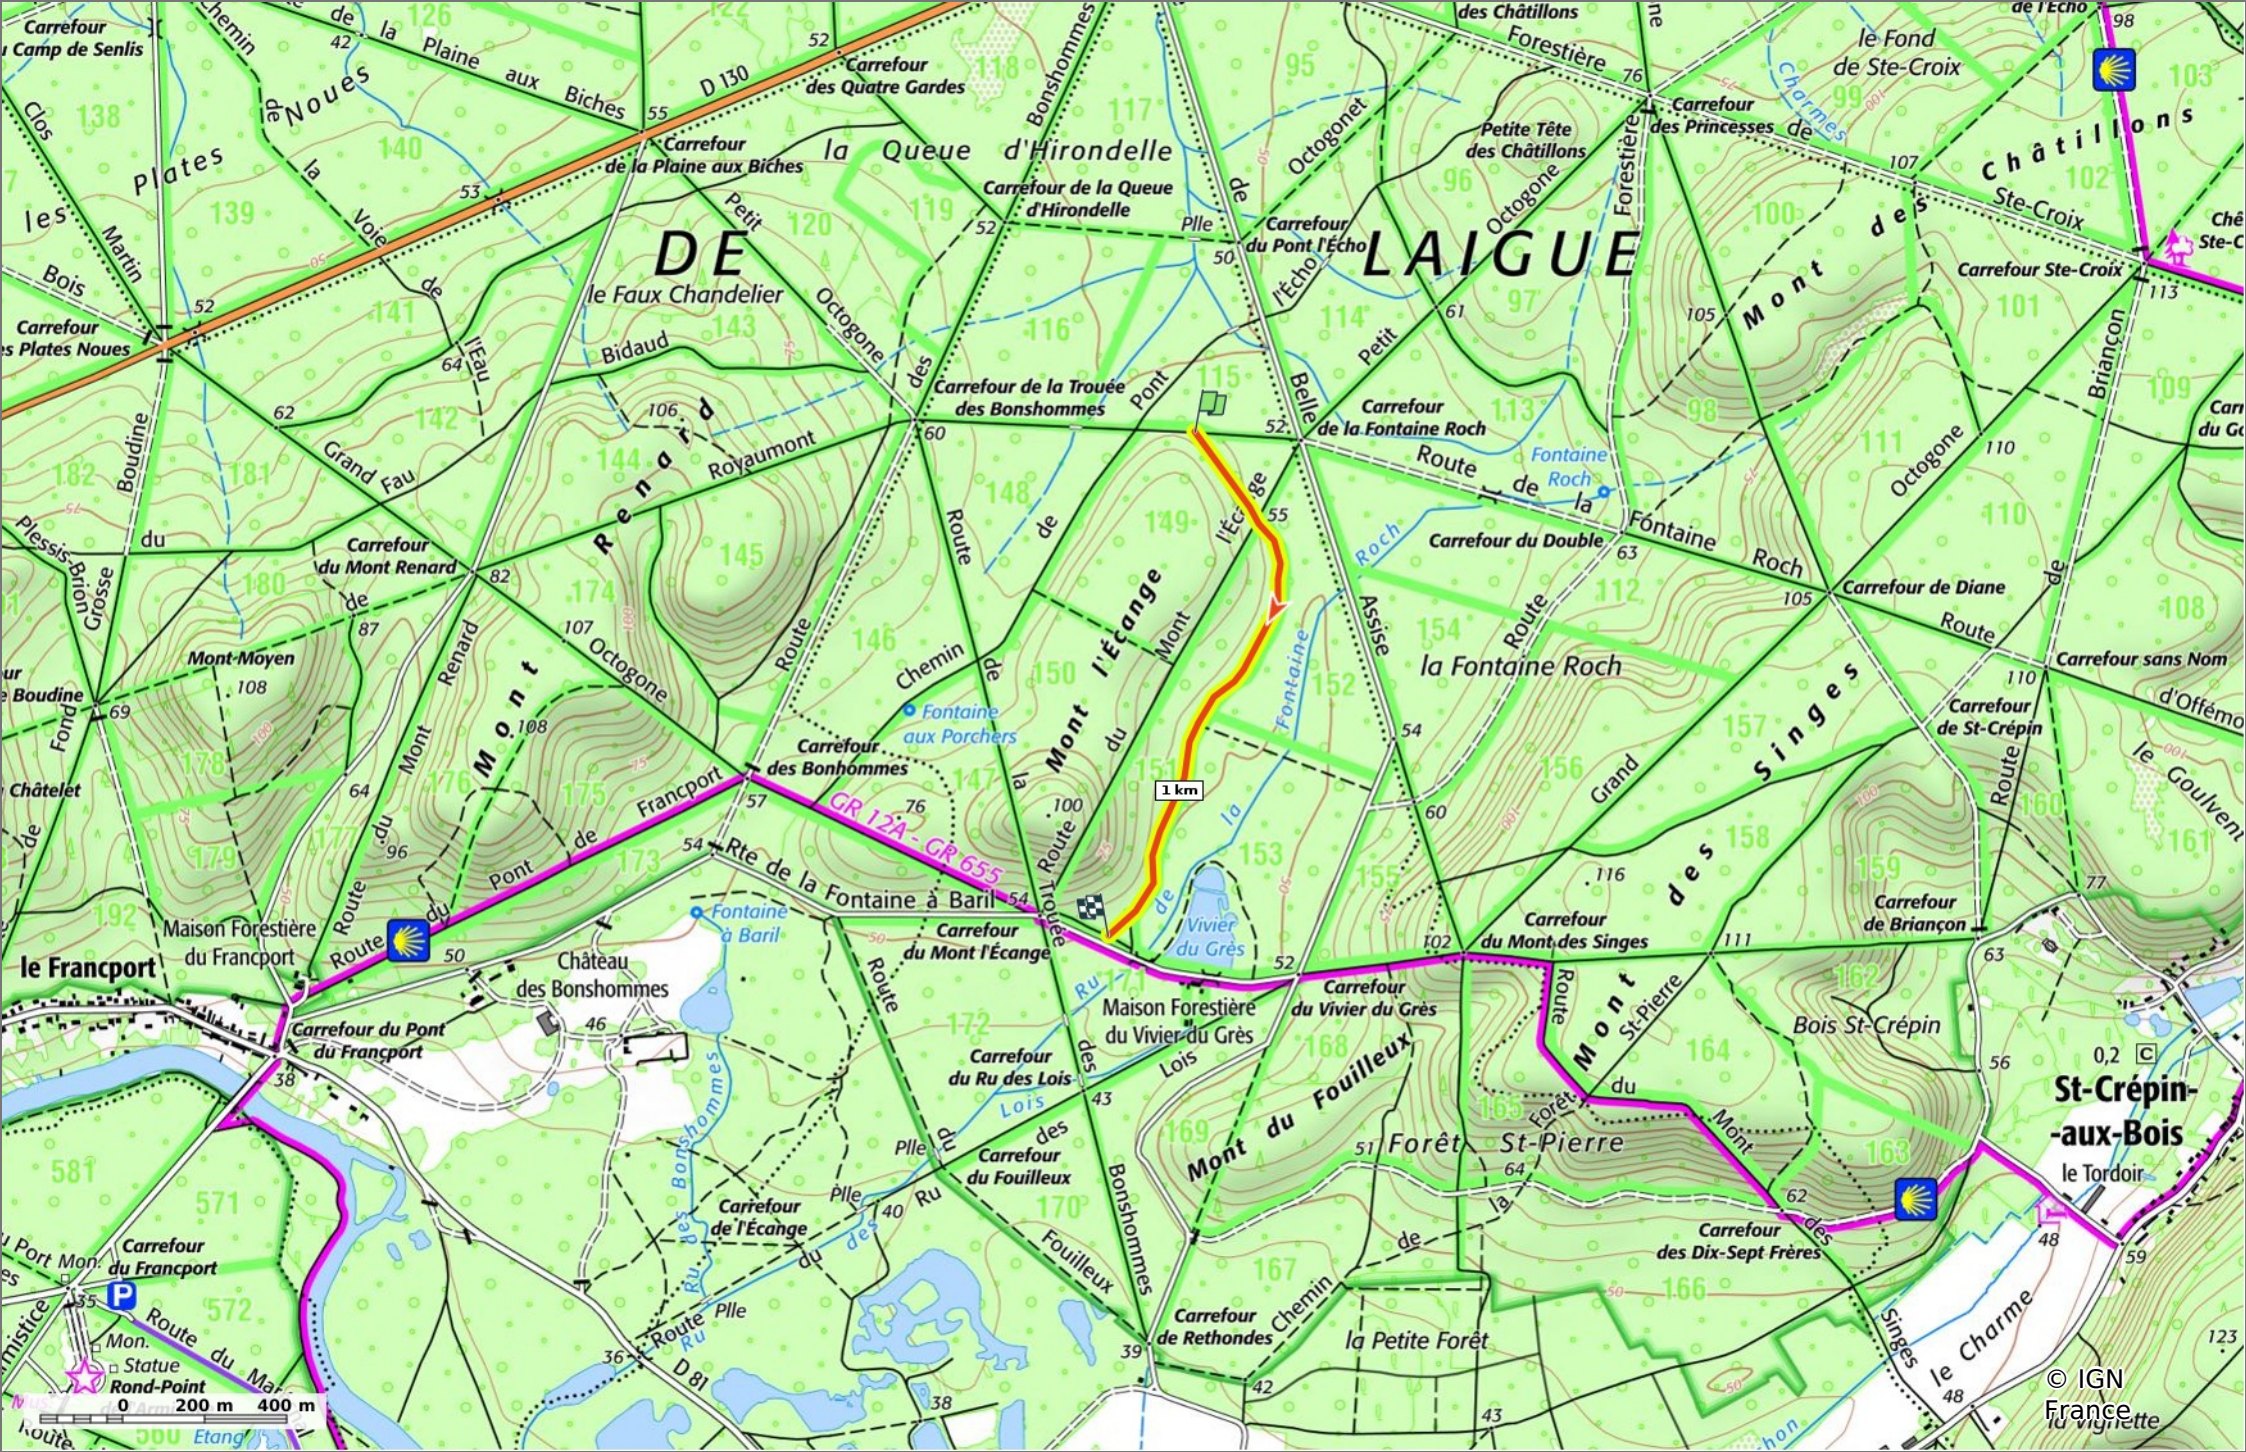

Sentiers (parcelles 149-151)

◊ 1,4 km ↗ 52 m ↖ 70 m ↘ 20 m ↙ 17 m

🚶 Marche Difficulté: Facile en 22min

12/08/2024 - Par JeanLucA4

Sity Trail
GET IT ON Google Play Download on the App Store

Sentiers (parcelles 149-151)
 1,4 km 52 m 70 m 20 m 17 m
 Marche Difficulté: Facile en 22min

12/08/2024 - Par JeanLucA4

© IGN France
 Sity Trail
 GET IT ON Google Play Download on the App Store

Sentiers (parcelles 149-151)

📏 1,4 km
📏 52 m
📏 70 m
📏 20 m
📏 17 m

👤 Marche
📊 Difficulté: Facile en 22min