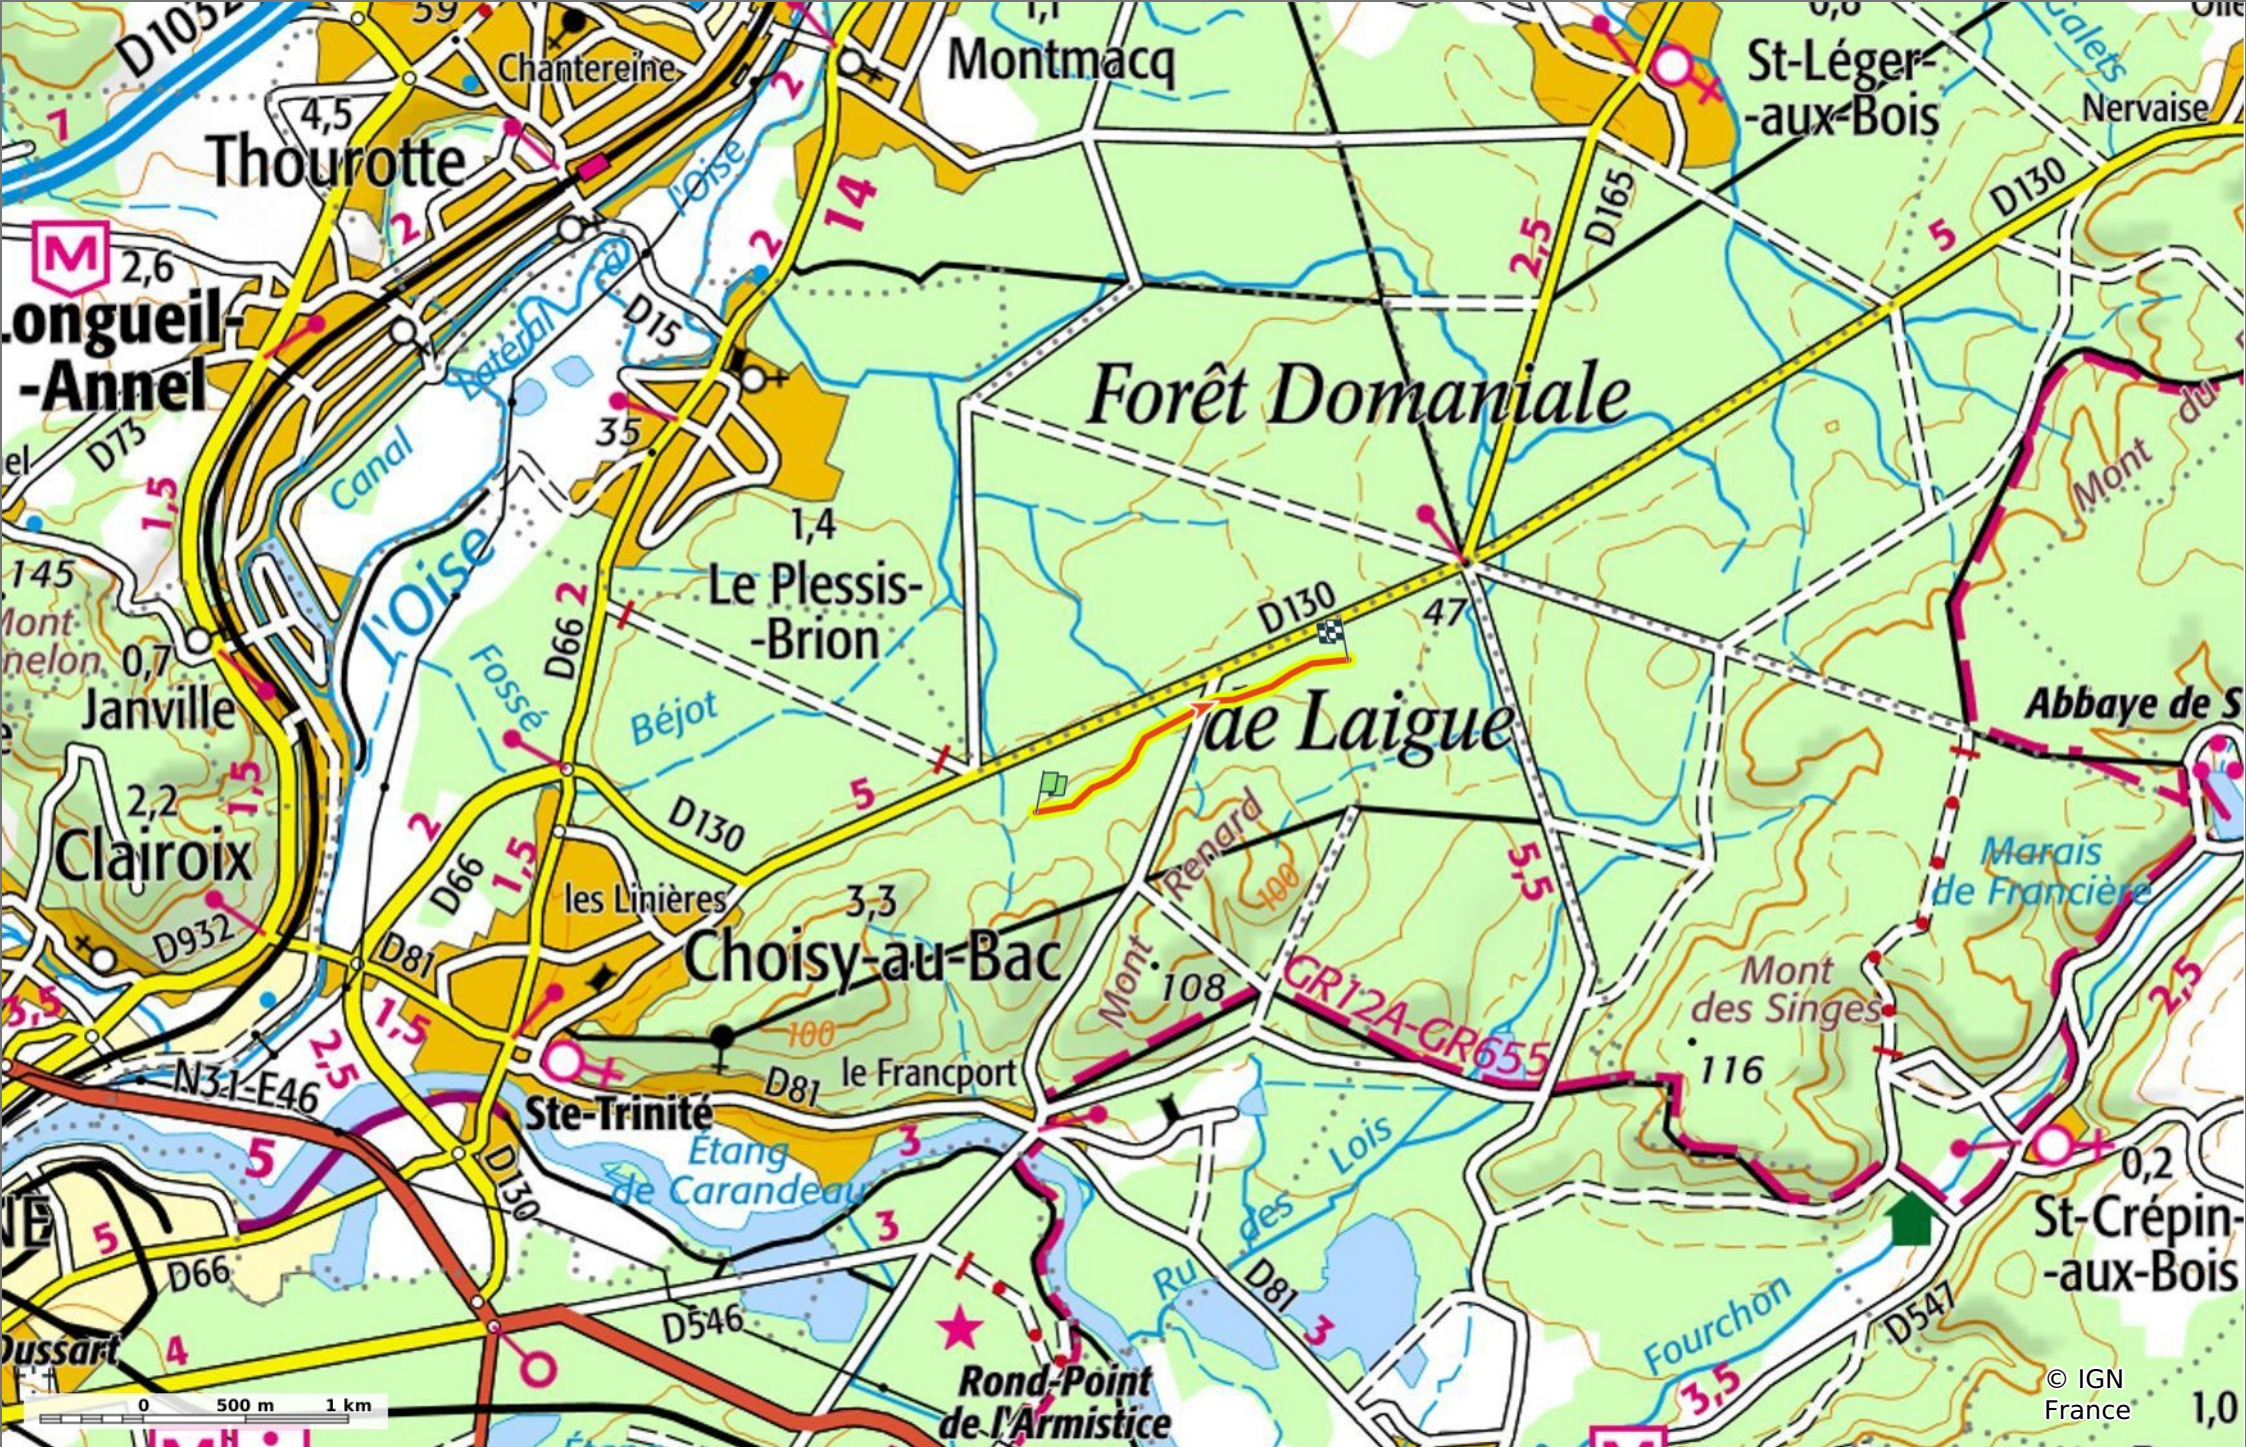

### Sentier (parcelles 141-120)

1.8 km 56 m 78 m 20 m 25 m

Marche Difficulté: Facile en 27min

24/03/2024 - Par JeanLucA4

Sity Trail  
GET IT ON Google Play Download on the App Store

**Sentier (parcelles 141-120)**

◊ 1,8 km ↗ 56 m ↖ 78 m ↗ 20 m ↘ 25 m

🚶 Marche Difficulté: Facile en 27min

24/03/2024 - Par JeanLucA4

**Sentier (parcelles 141-120)**

1.8 km
56 m
78 m
20 m
25 m

Marche
Difficulté: Facile en 27min

24/03/2024 - Par JeanLucA4