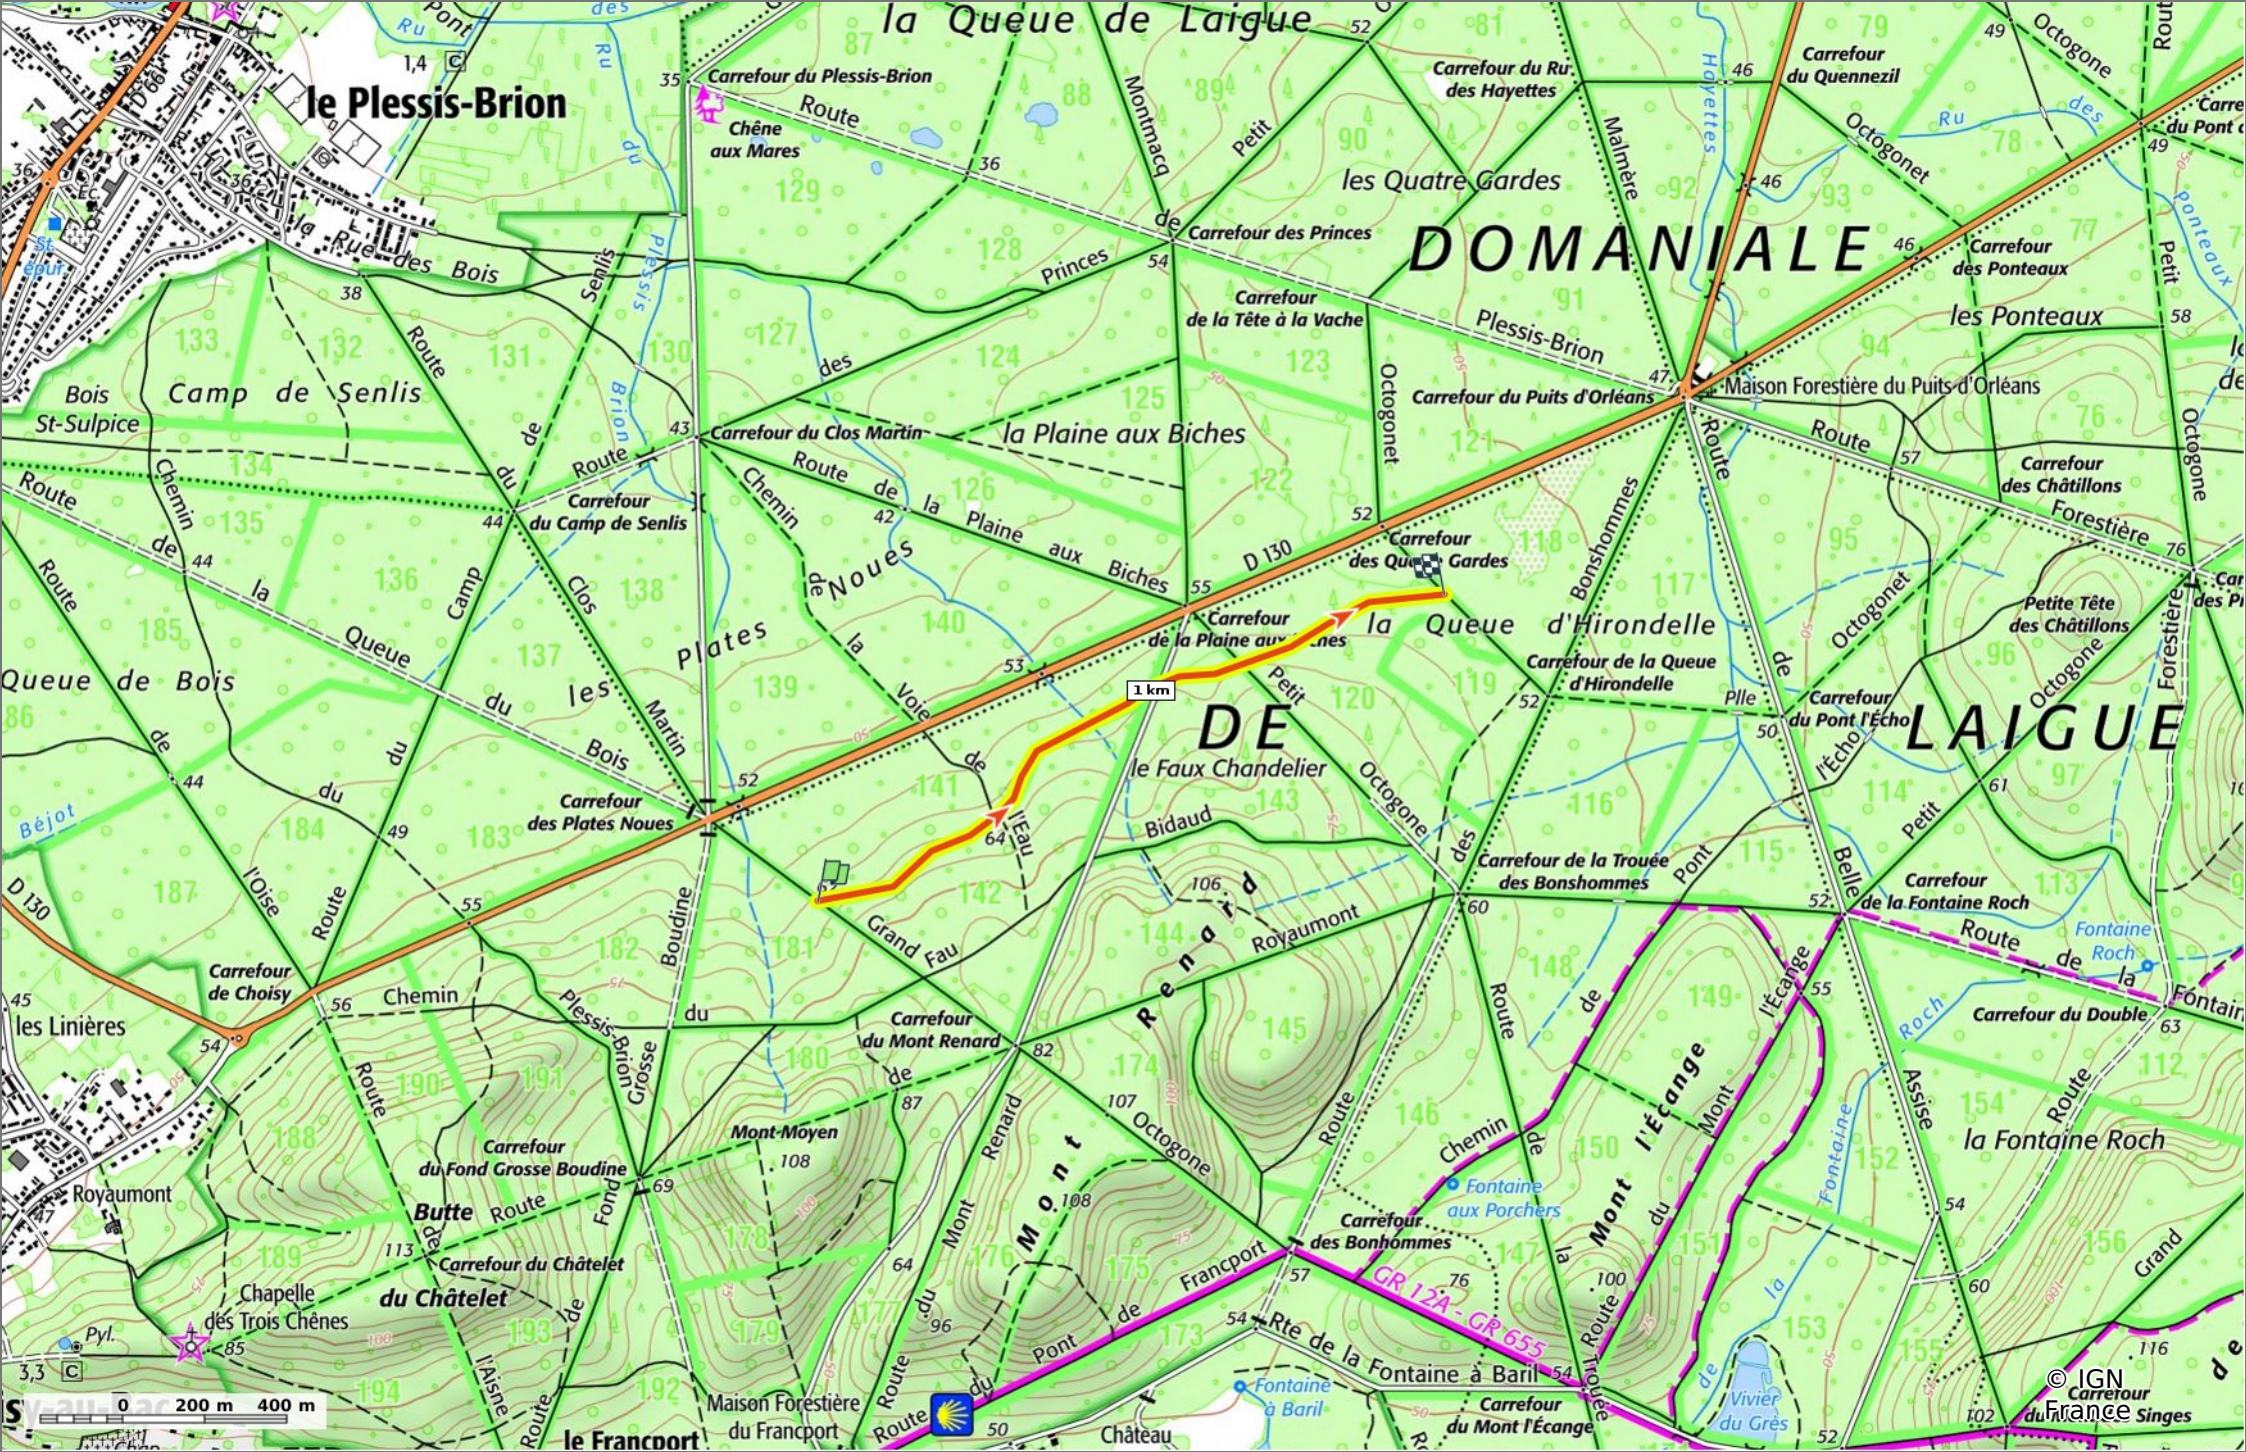

### Sentier (parcelles 141-120)

1.8 km 56 m 78 m 20 m 25 m

Marche Difficulté: Facile en 27min

24/03/2024 - Par JeanLucA4

Sity Trail  
GET IT ON Google Play Download on the App Store

**Sentier (parcelles 141-120)**

◊ 1,8 km ↗ 56 m ↖ 78 m ↗ 20 m ↘ 25 m

🚶 Marche Difficulté: Facile en 27min

24/03/2024 - Par JeanLucA4

**Sentier (parcelles 141-120)**

1.8 km
56 m
78 m
20 m
25 m

Marche
Difficulté: Facile en 27min

24/03/2024 - Par JeanLucA4