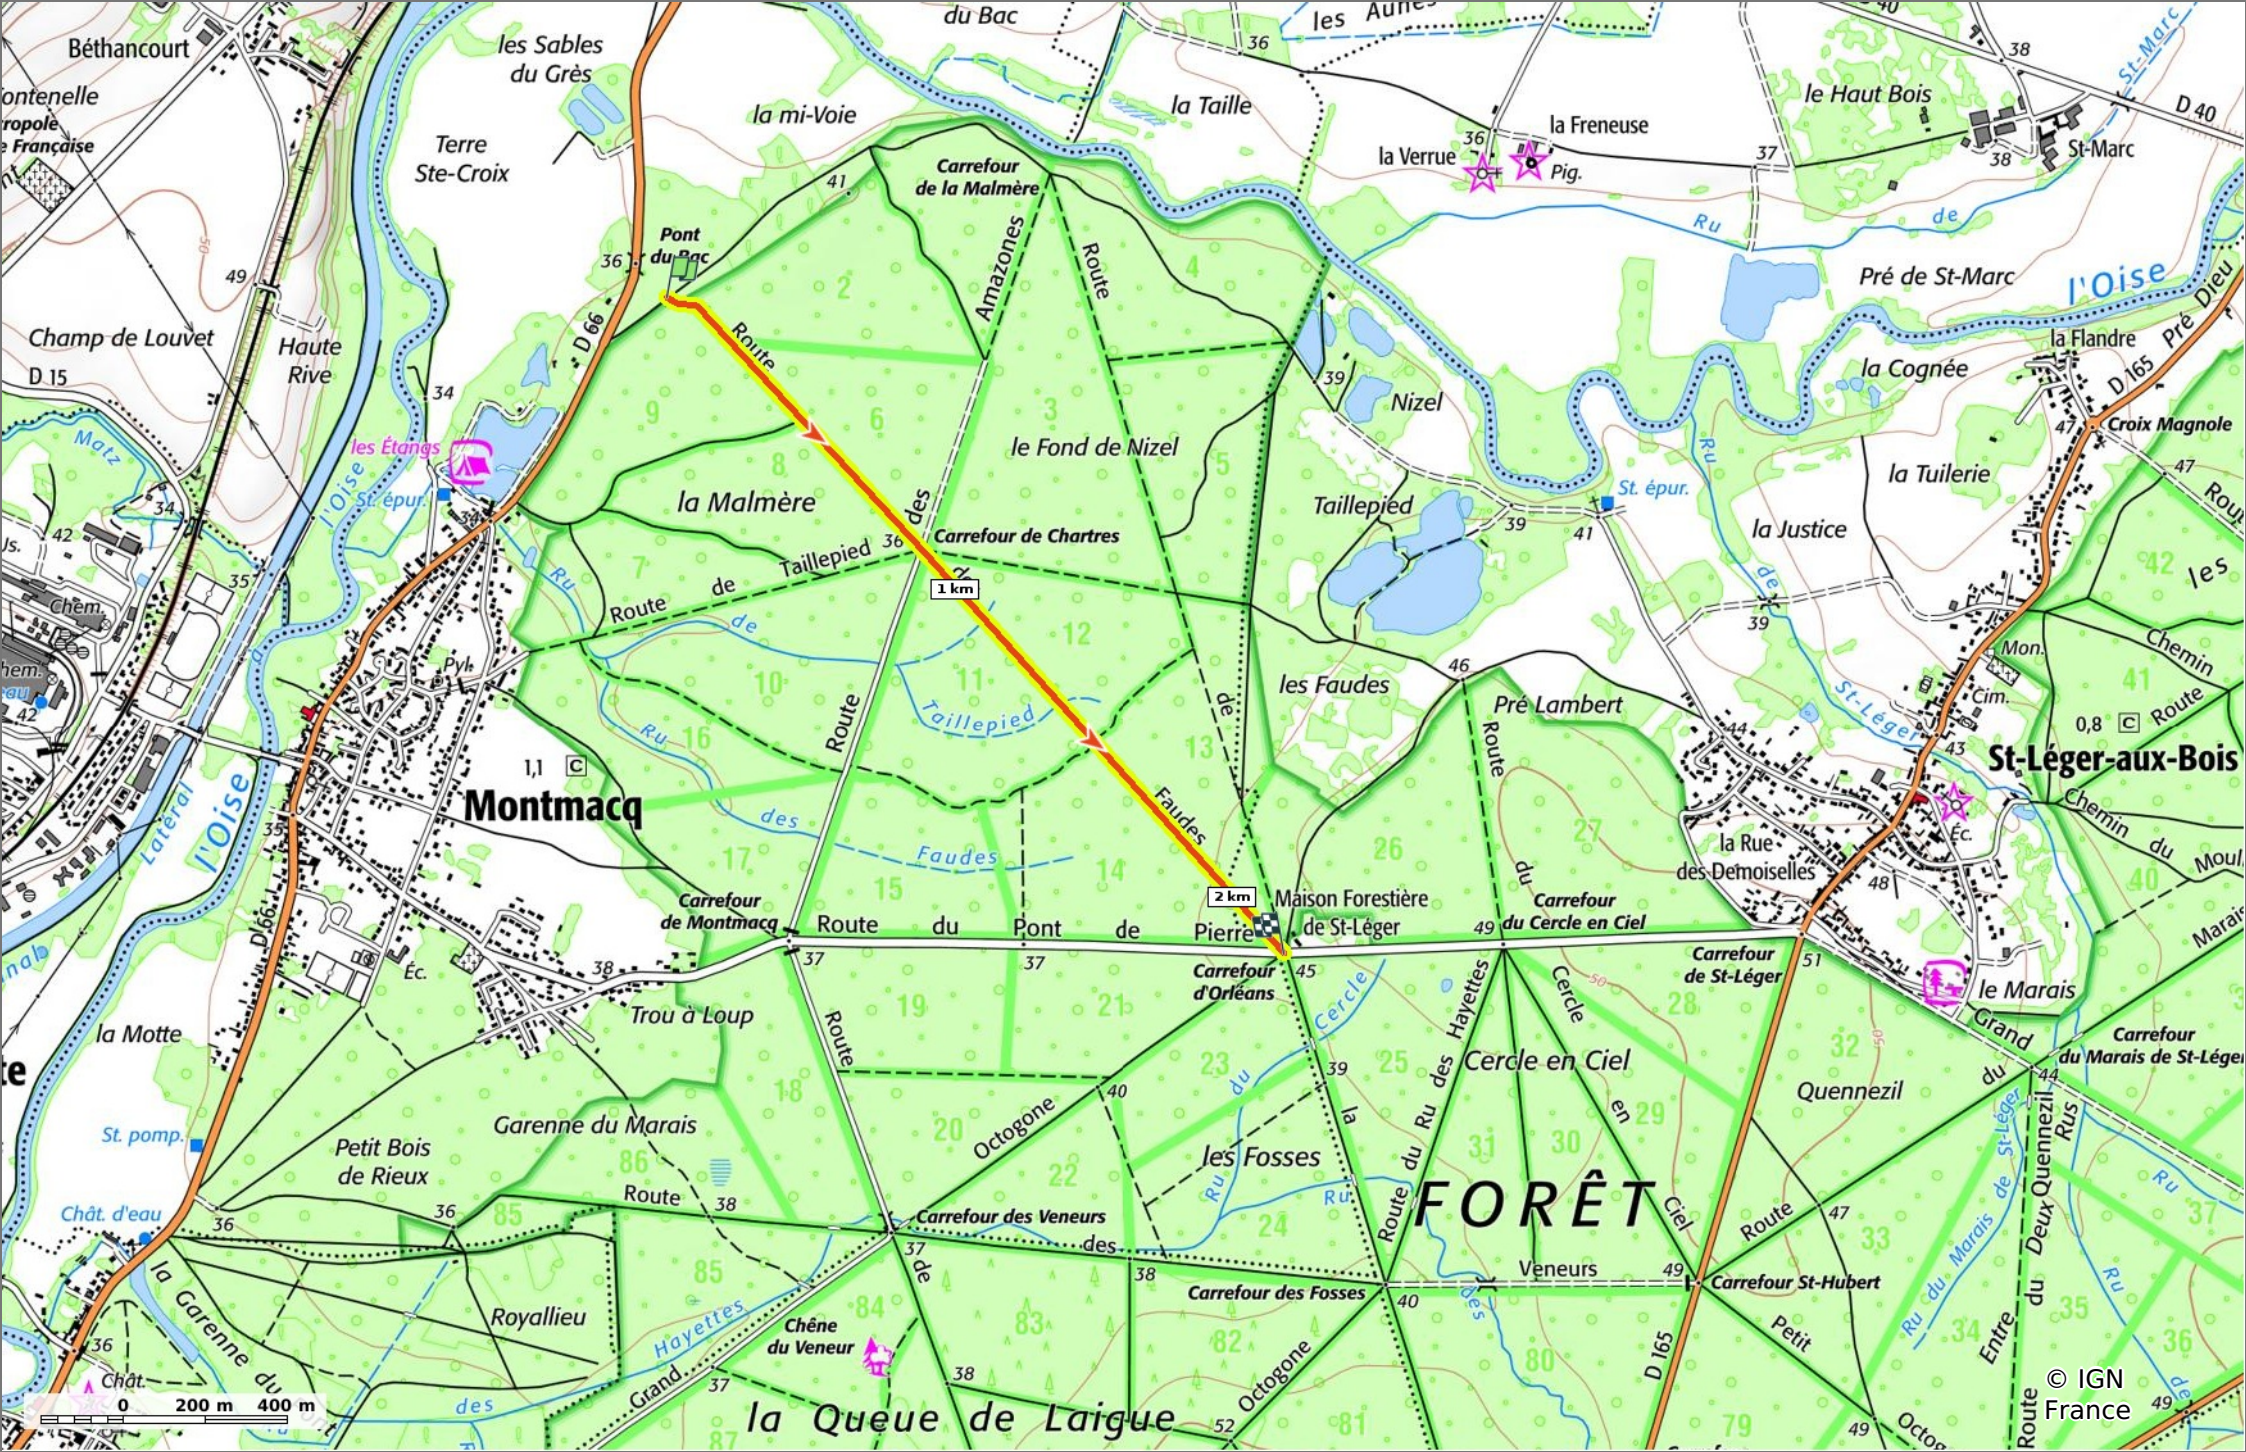

la Route des Faudes

2,2 km 45 m 56 m 18 m 11 m

Marche Difficulté: Facile en 32min

19/01/2024 - Par
JeanLucA4

Sity Trail
GET IT ON Google Play Download on the App Store

la Route des Faudes
 2,2 km 45 m 56 m 18 m 11 m

Marche Difficulté: Facile en 32min

19/01/2024 - Par
 JeanLuca4

GET IT ON Google Play Download on the App Store

la Route des Faudes

◊ 2,2 km
↗ 45 m
↘ 56 m
↖ 18 m
↙ 11 m

🚶 Marche
Difficulté: Facile en 32min

19/01/2024 - Par JeanLuca4