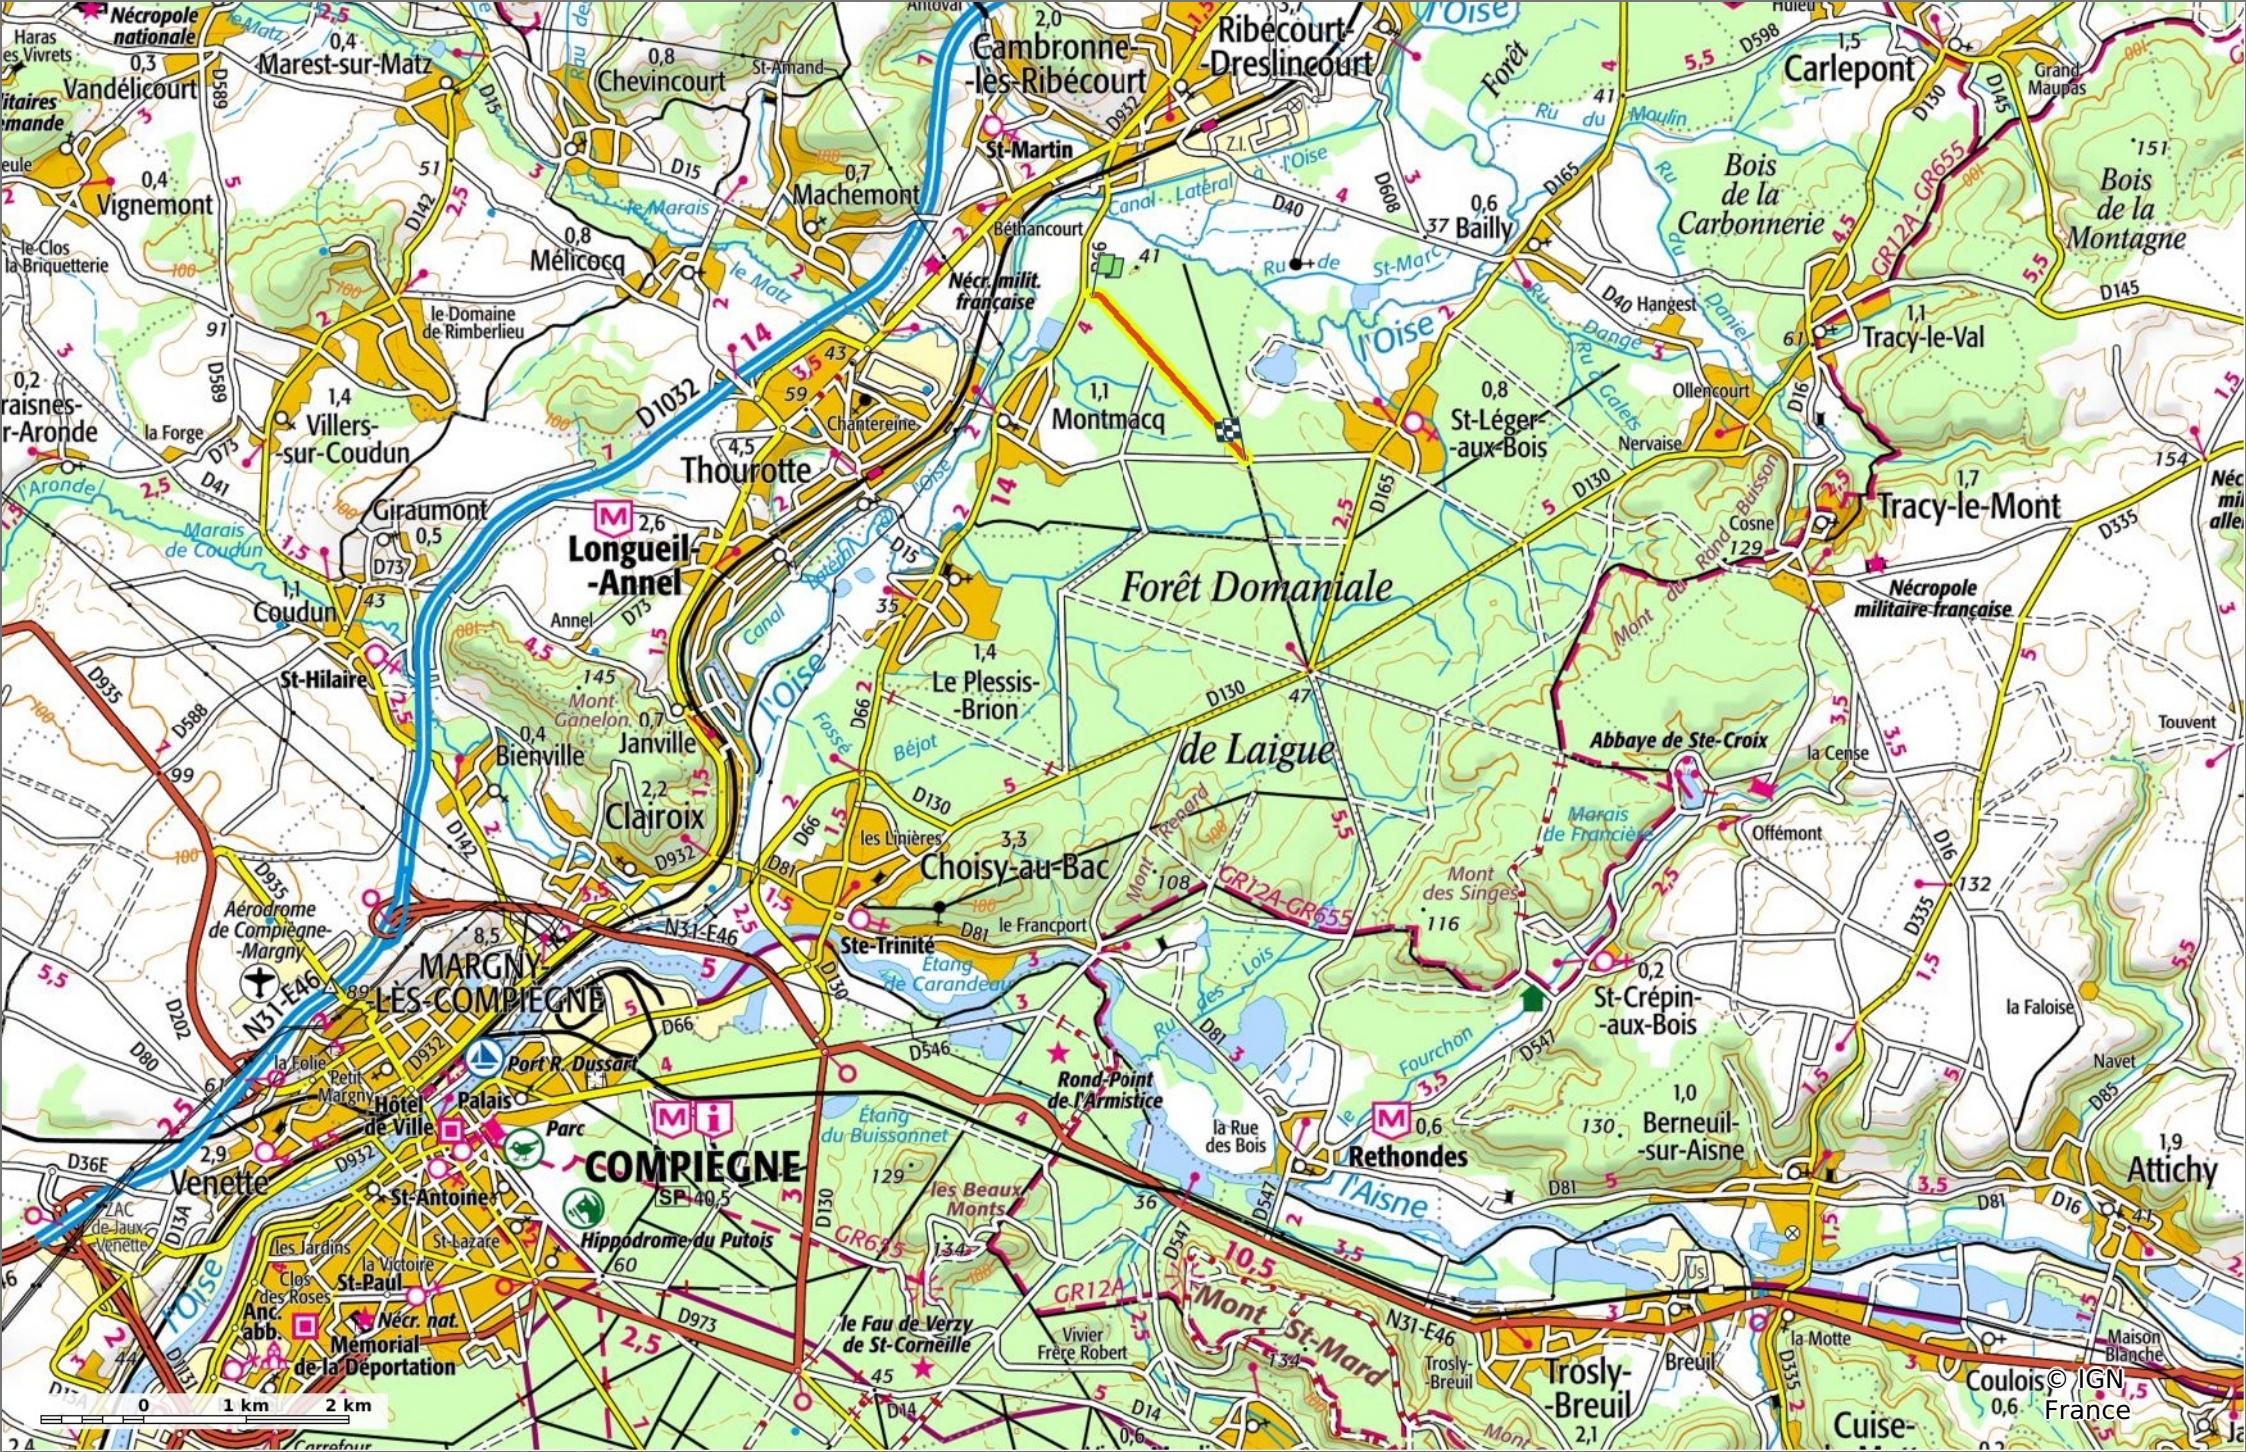

la Route des Faudes

2,2 km 45 m 56 m 18 m 11 m

Marche Difficulté: Facile en 32min

19/01/2024 - Par
JeanLucA4

Sity Trail
GET IT ON Google Play Download on the App Store

la Route des Faudes
 2,2 km 45 m 56 m 18 m 11 m

Marche Difficulté: Facile en 32min

19/01/2024 - Par
 JeanLuca4

GET IT ON Google Play Download on the App Store

la Route des Faudes

◊ 2,2 km
↗ 45 m
↘ 56 m
↖ 18 m
↙ 11 m

🚶 Marche
Difficulté: Facile en 32min

19/01/2024 - Par JeanLuca4