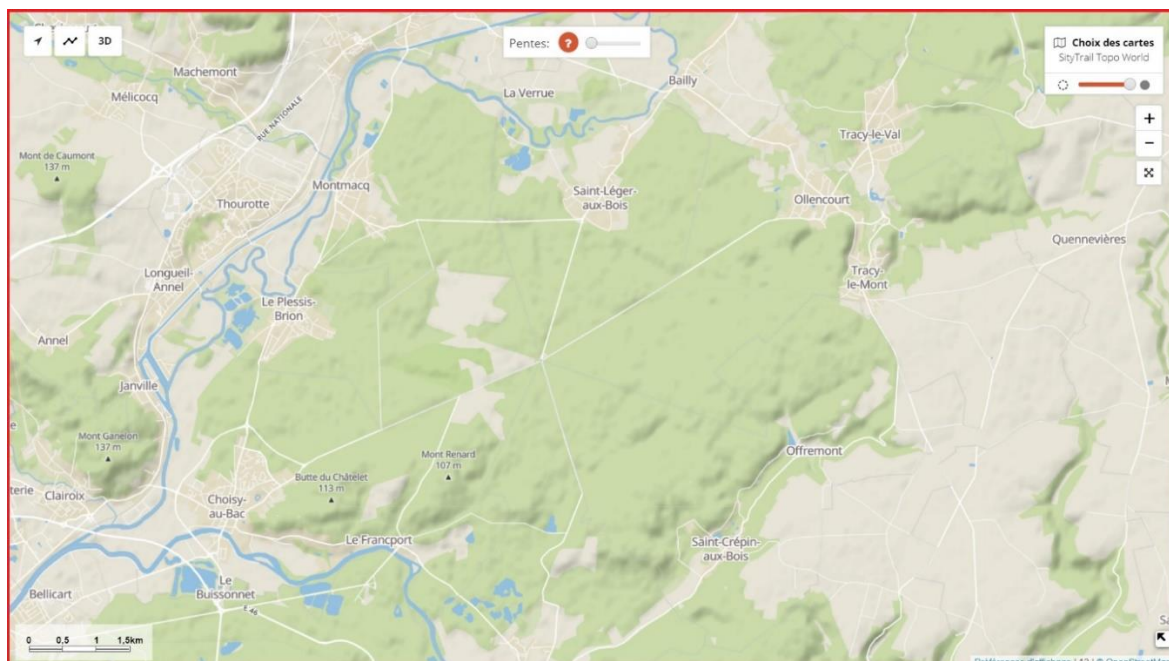

# des carrefours sans nom dans la forêt de Laigue (mes randos entre 2019-2023 )

- 1 [carrefour\\_Chemin de la Forêt Saint-Pierre\\_Sentier \(parcelle 167\)](#)
- 2 [carrefour\\_Chemin de la Voie de l'Eau\\_D130](#)
- 3 [carrefour\\_Chemin de la Voie de l'Eau\\_Sentier \(parcelle 141\)](#)
- 4 [carrefour\\_Chemin de la Voie d'Eau\\_Sentier \(parcelle 143\)](#)
- 5 [carrefour\\_Chemin de la Voie d'Eau\\_Sentier \(parcelle 179\)](#)
- 6 [carrefour\\_Chemin de Pont l'Echo\\_Sentier \(parcelle 96\)](#)
- 7 [carrefour\\_Chemin de Rethondes à St-Crépin-aux-Bois\\_Chemin de la Forêt Saint-Pierre](#)
- 8 [carrefour\\_Chemin de Rethondes à St-Crépin-aux-Bois\\_Chemin du Tordoir](#)
- 9 [carrefour\\_Chemin de Rethondes à St-Crépin-aux-Bois\\_Route de la Belle Assise](#)
- 10 [carrefour\\_Chemin de Rethondes à St-Crépin-aux-Bois\\_Route de la Forêt Saint-Pierre](#)
- 11 [carrefour\\_Chemin de Rethondes à St-Crépin-aux-Bois\\_Sentier \(parcelle 168\)](#)
- 12 [carrefour\\_Chemin des Plainards\\_Route de la Bouglise](#)
- 13 [carrefour\\_Chemin des Plainards\\_Chemin du Moulin](#)
- 14 [carrefour\\_Chemin des Plainards\\_Sentier \(parcelle 41\)](#)
- 15 [carrefour\\_Chemin du Fau Bidaud\\_Chemin de la Voie d'Eau](#)
- 16 [carrefour\\_Chemin du Fau Bidaud\\_Chemin de la Voie de l'Eau](#)
- 17 [carrefour\\_Chemin du Fau Bidaud\\_Chemin du Plessis-Brion](#)
- 18 [carrefour\\_Chemin du Fau Bidaud\\_Route de Fond Grosse Boudine](#)
- 19 [carrefour\\_Chemin du Fau Bidaud\\_Route de l'Aisne](#)
- 20 [carrefour\\_Chemin du Fau Bidaud\\_Route du Petit Octogone](#)
- 21 [carrefour\\_Chemin du Fau Bidaud\\_Sentier \(parcelle 144\)](#)
- 22 [carrefour\\_Chemin du Fau Bidaud\\_Sentier \(parcelle 180\)](#)
- 23 [carrefour\\_Chemin du Fau Bidaud\\_Sentier \(parcelle 194\)](#)
- 24 [carrefour\\_Chemin du Plessis-Brion\\_D130](#)
- 25 [carrefour\\_Chemin du Plessis-Brion\\_Route de la Queue du Bois](#)
- 26 [carrefour\\_Chemin du Plessis-Brion\\_Route du Camp de Senlis](#)