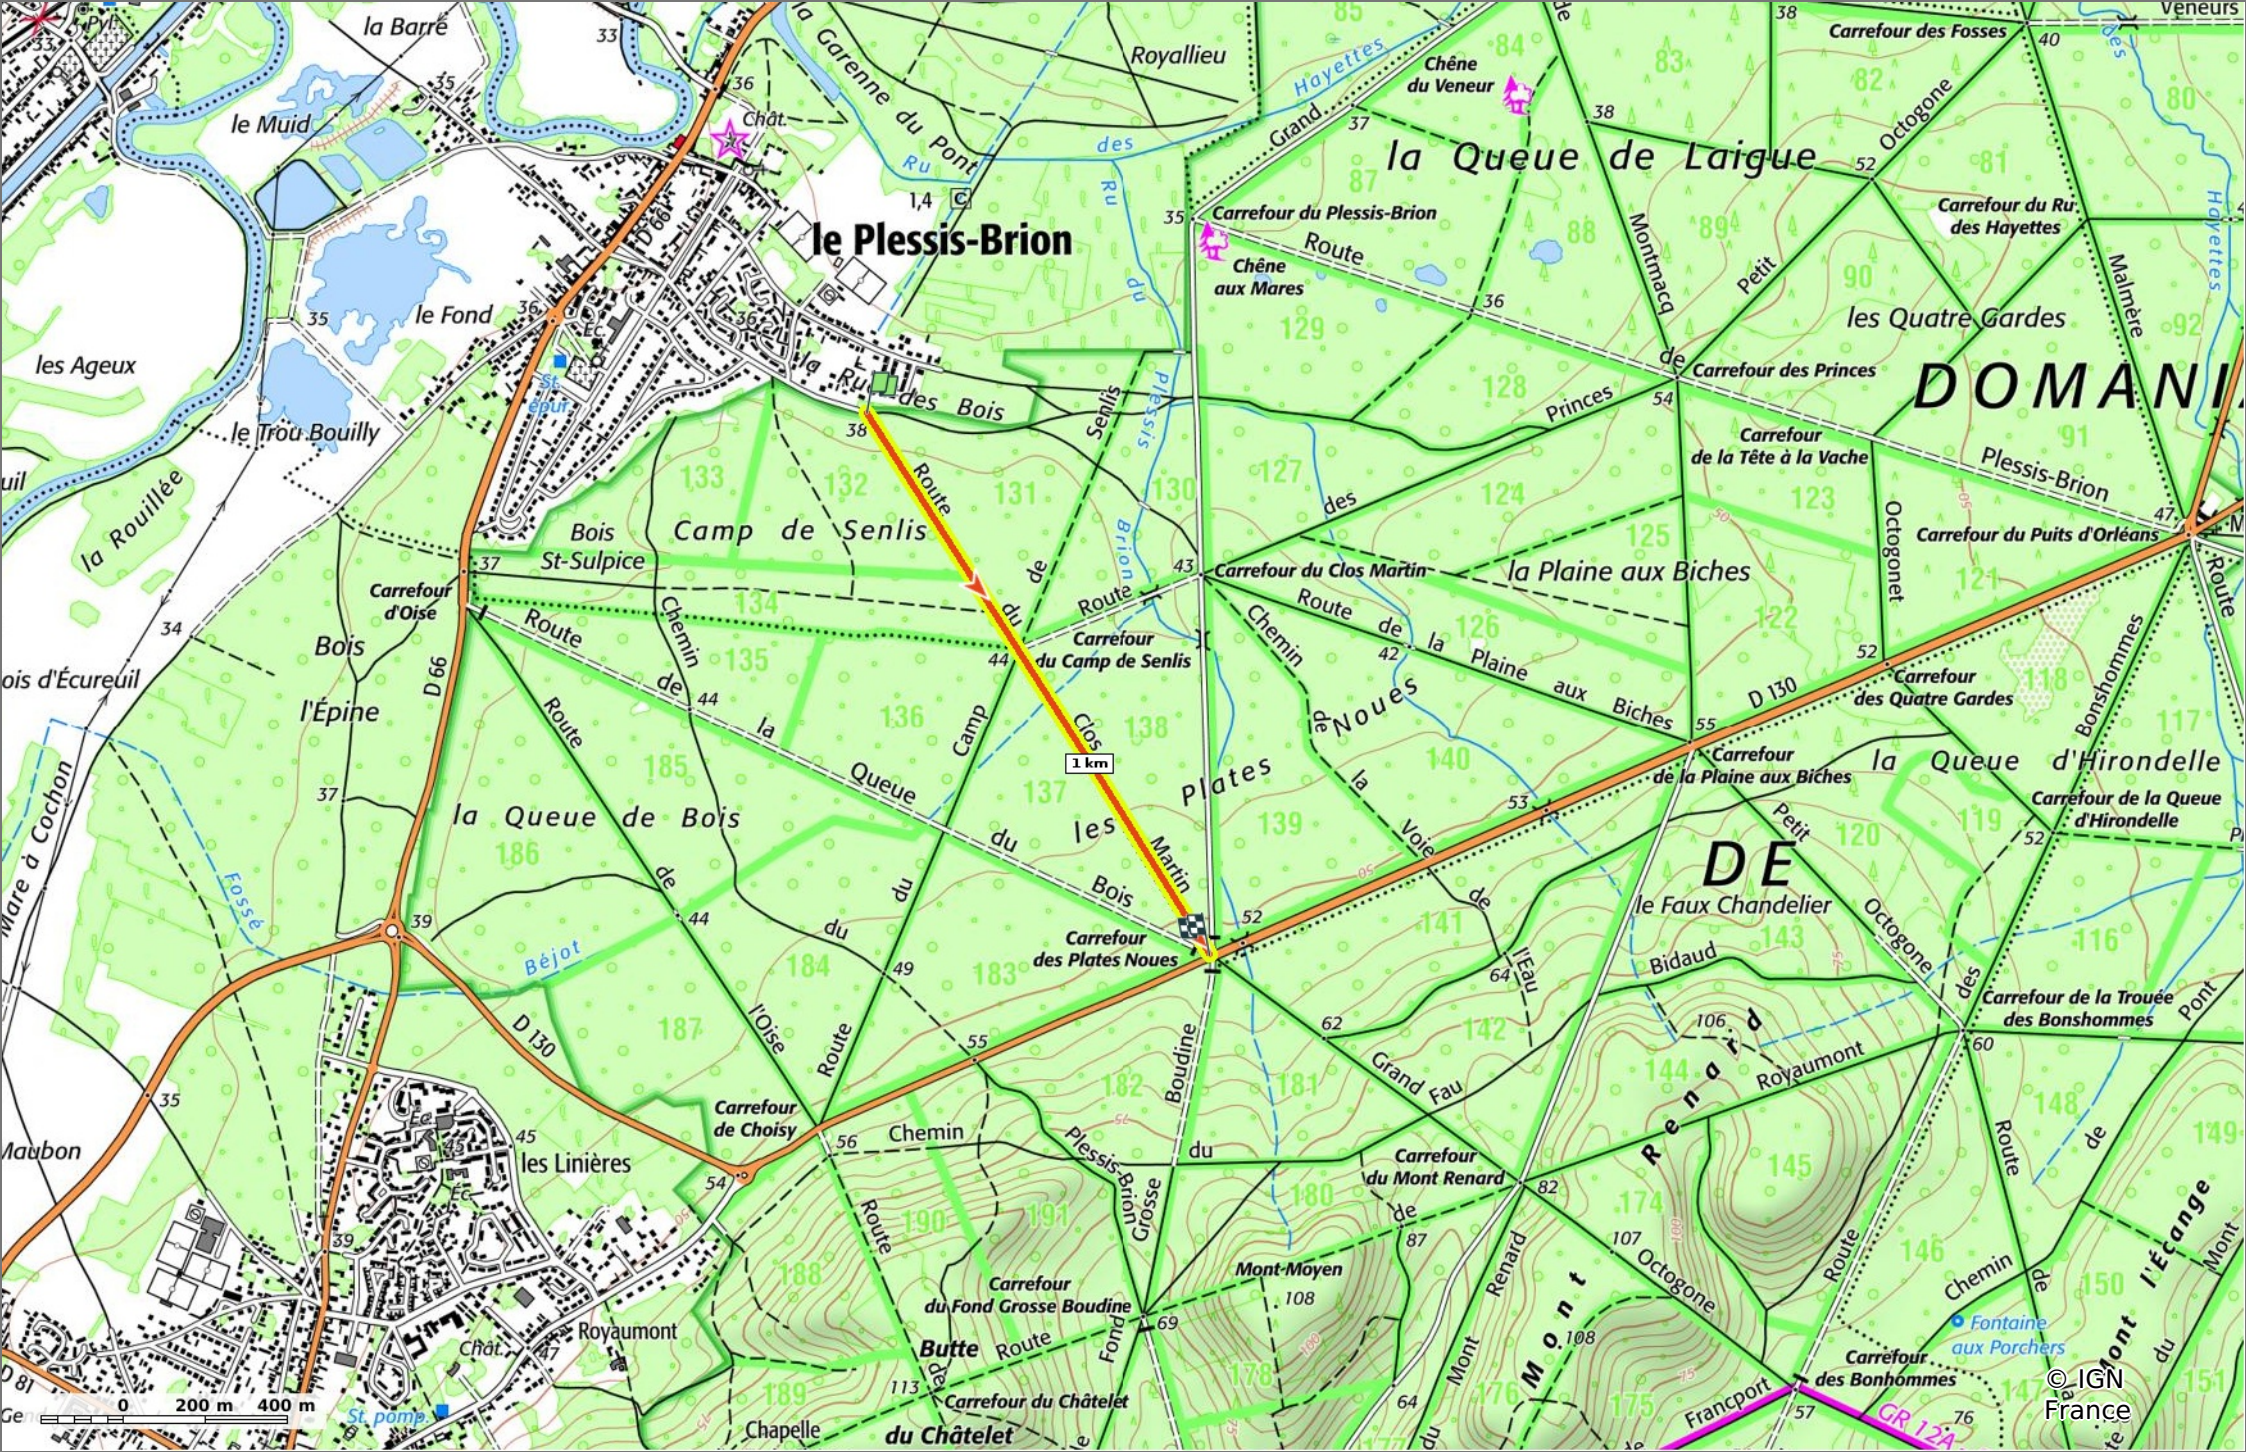

© OpenStreetMap

la Route du Clos Martin

1,6 km 46 m 62 m 24 m 11 m

Marche Difficulté: Facile en 24min

21/01/2024 - Par JeanLucA4

Sity Trail

GET IT ON Google Play

Download on the App Store

la Route du Clos Martin

◇ 1,6 km
↗ 46 m
↖ 62 m
↗ 24 m
↖ 11 m

🚶 Marche
Difficulté: Facile en 24min

21/01/2024 - Par JeanLucA4

la Route du Clos Martin

◊ 1,6 km
⌄ 46 m
⌄ 62 m
⌄ 24 m
⌄ 11 m

🚶 Marche
Difficulté: Facile en 24min