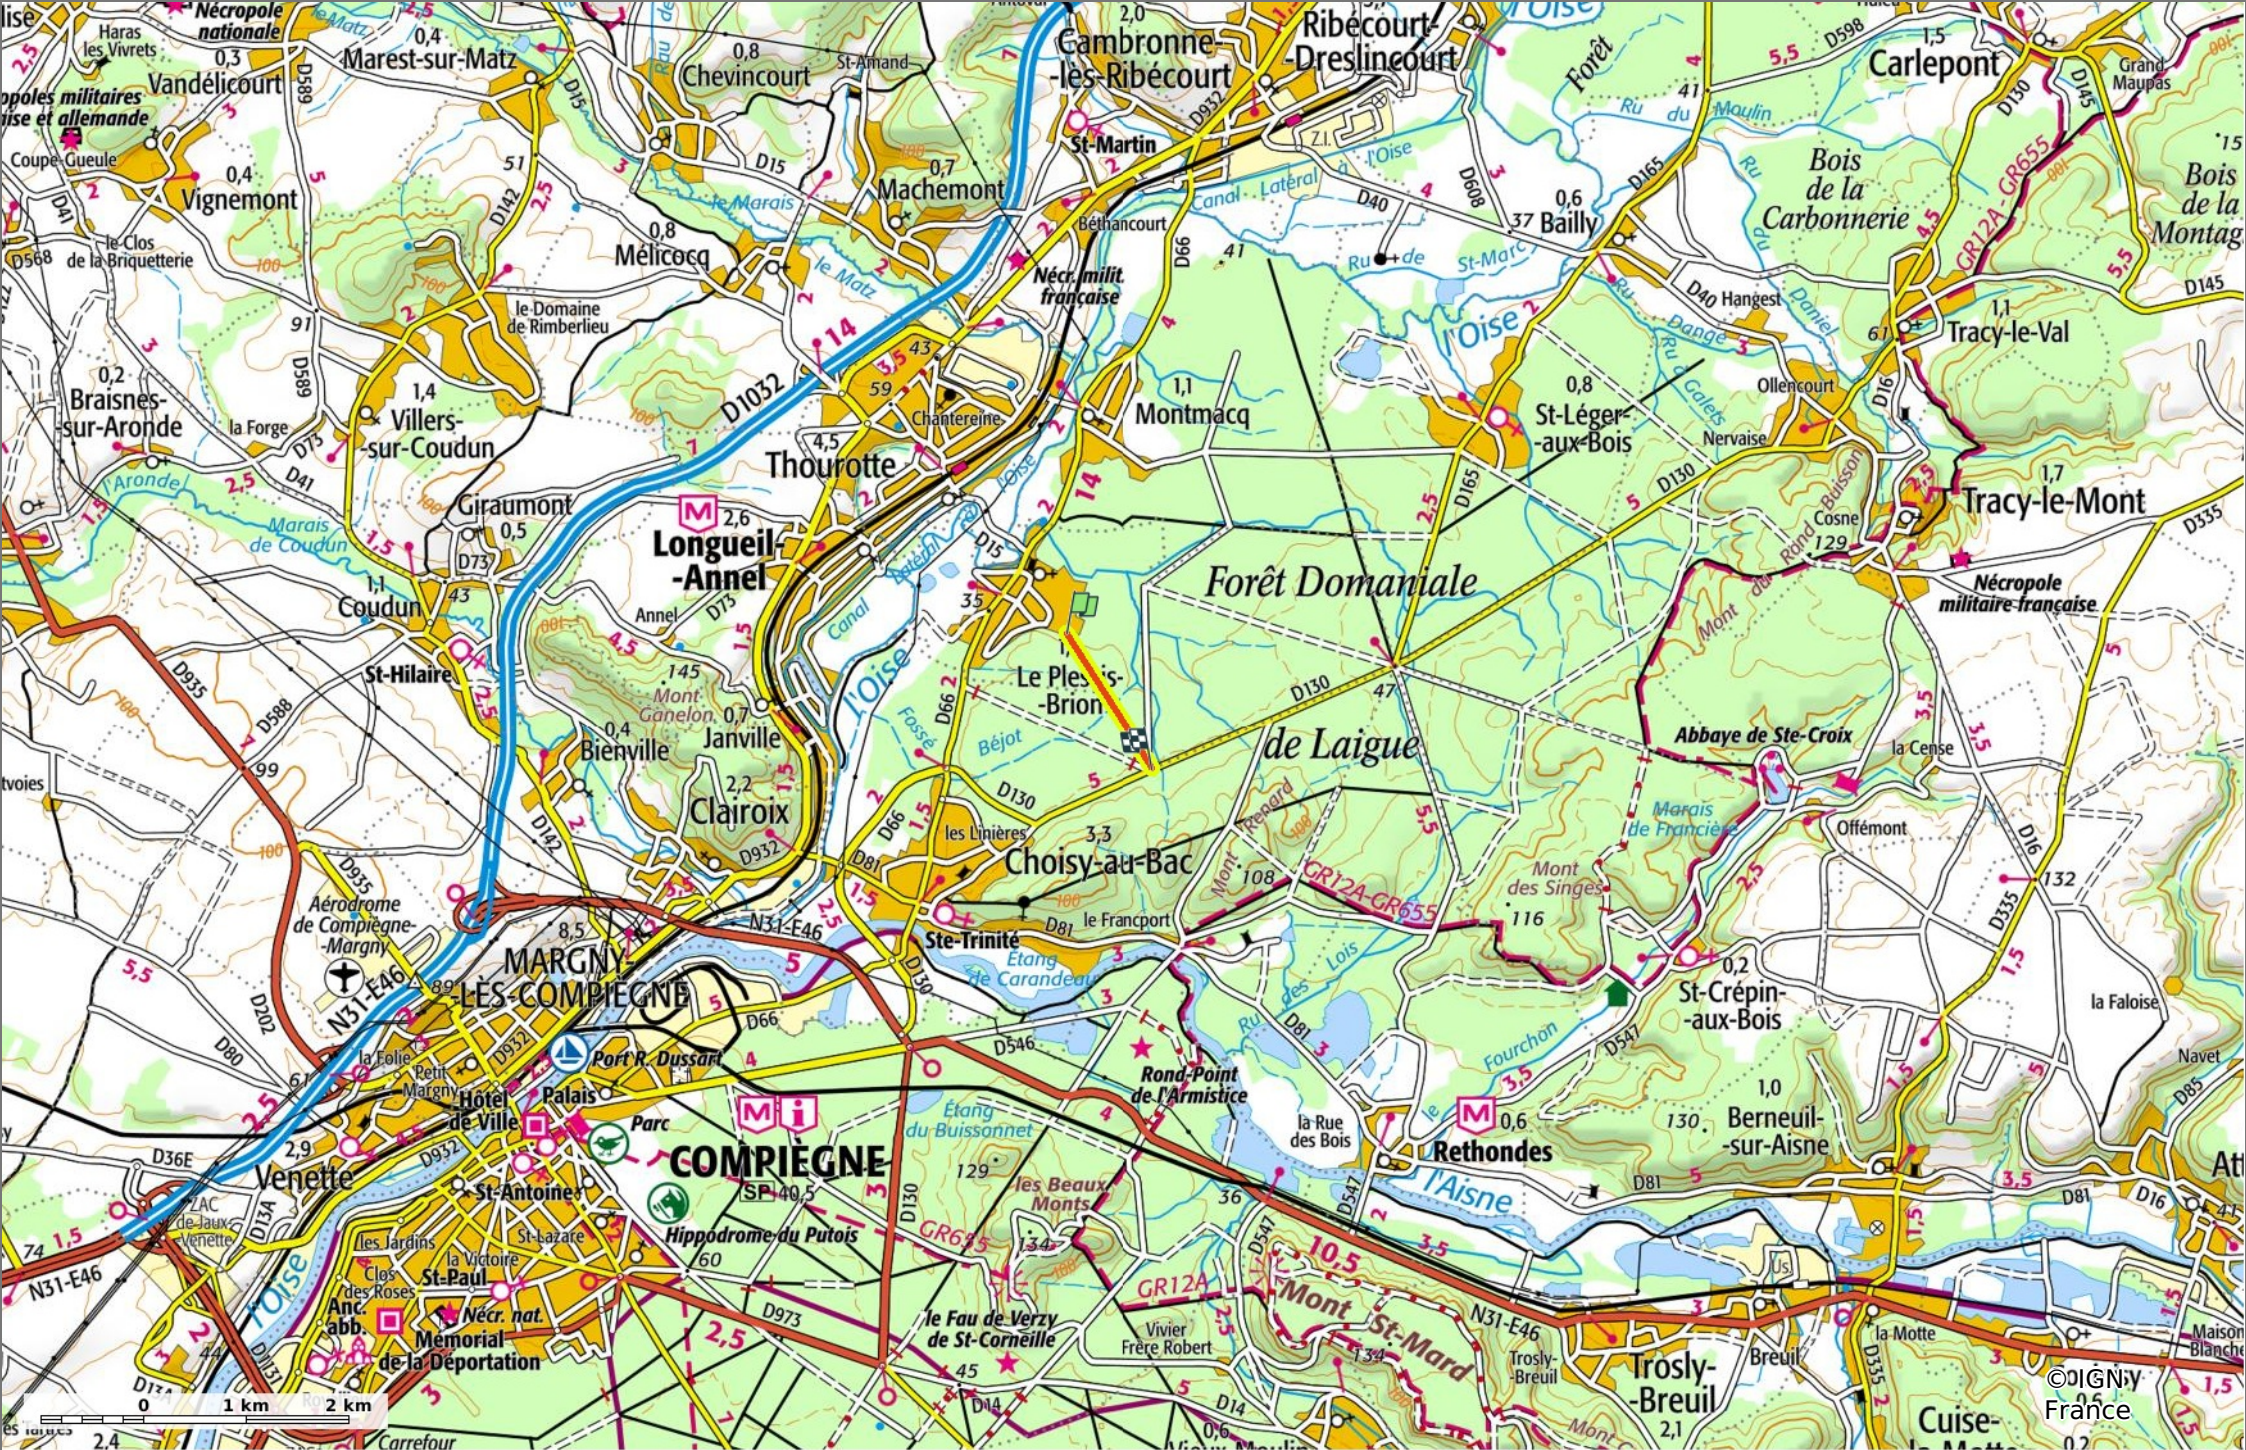

© OpenStreetMap

la Route du Clos Martin

1,6 km 46 m 62 m 24 m 11 m

Marche Difficulté: Facile en 24min

21/01/2024 - Par JeanLucA4

Sity Trail

GET IT ON Google Play

Download on the App Store

la Route du Clos Martin

◇ 1,6 km
↗ 46 m
↖ 62 m
↗ 24 m
↖ 11 m

🚶 Marche
Difficulté: Facile en 24min

21/01/2024 - Par JeanLucA4

la Route du Clos Martin

◊ 1,6 km
⌄ 46 m
⌄ 62 m
⌄ 24 m
⌄ 11 m

🚶 Marche
Difficulté: Facile en 24min