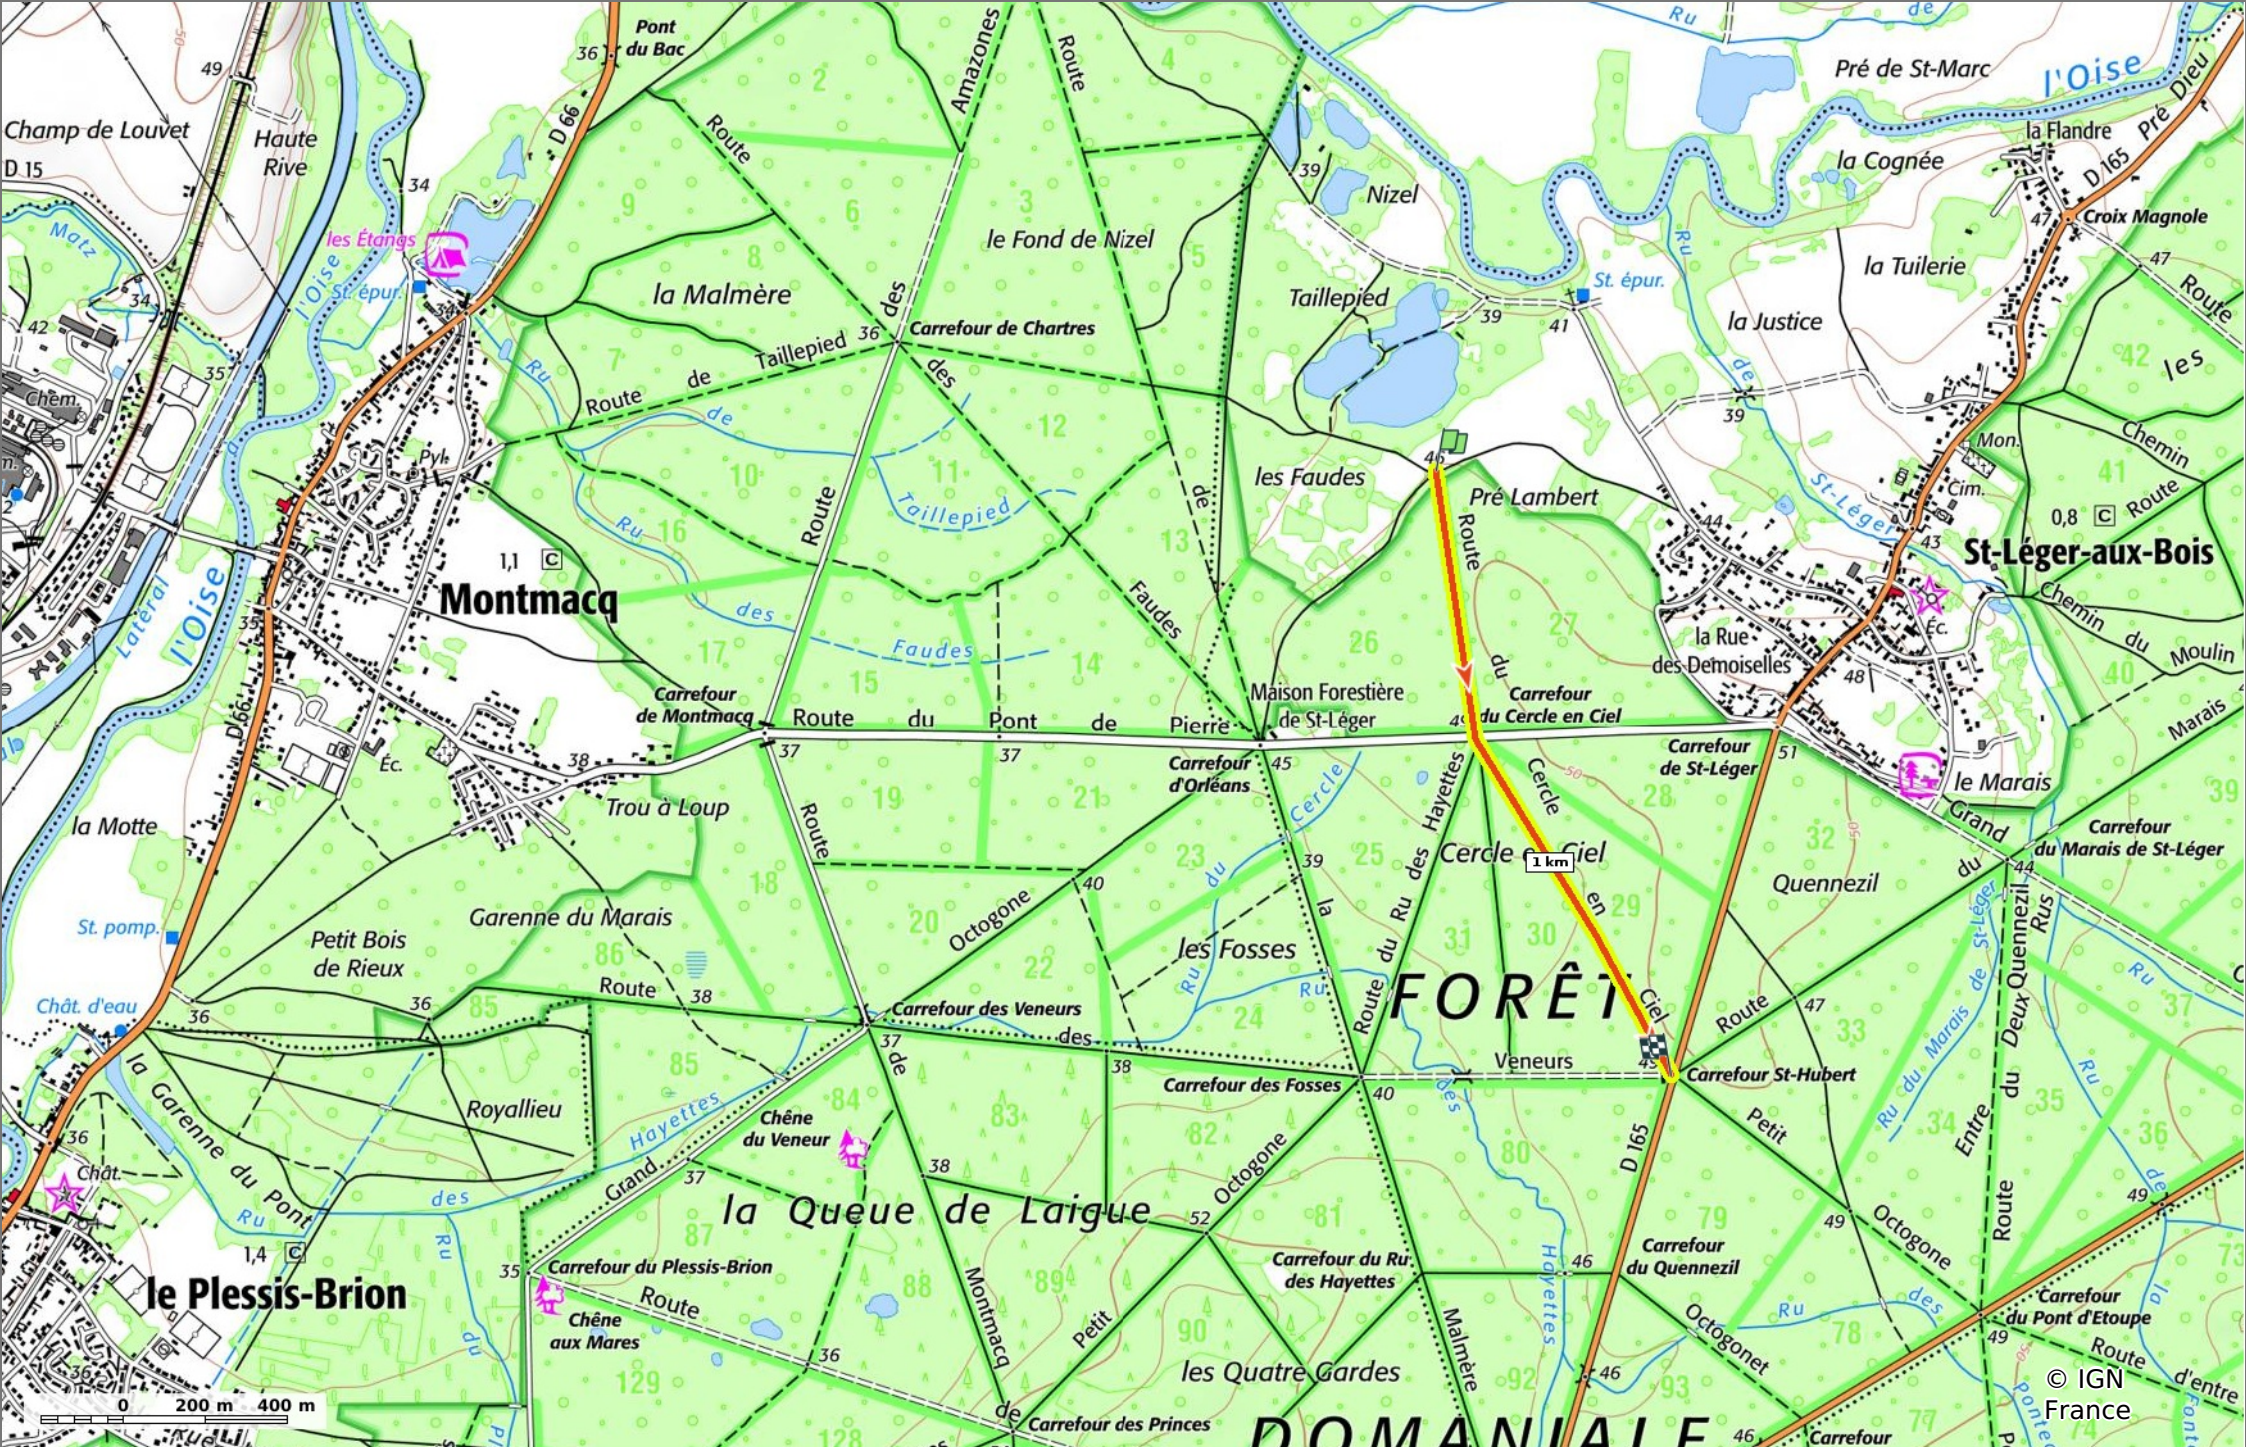

© OpenStreetMap

### la Route du Cercle en Ciel

◊ 1,6 km    ⚡ 48 m    ⚡ 65 m    ⚡ 14 m    ⚡ 19 m

🚶 Marche    Difficulté: Facile en 24min

19/01/2024 - Par  
JeanLucA4

**Sity Trail**  
GET IT ON Google Play    Download on the App Store

### la Route du Cercle en Ciel

◊ 1,6 km
⌄ 48 m
⌄ 65 m
⌄ 14 m
⌄ 19 m

🚶 Marche
Difficulté: Facile en 24min

19/01/2024 - Par  
JeanLuca4

### la Route du Cercle en Ciel

◊ 1,6 km
⬆️ 48 m
⬆️ 65 m
⬆️ 14 m
⬆️ 19 m

🚶 Marche
Difficulté: Facile en 24min

19/01/2024 - Par  
 JeanLuca4

GET IT ON  
  
 Download on the