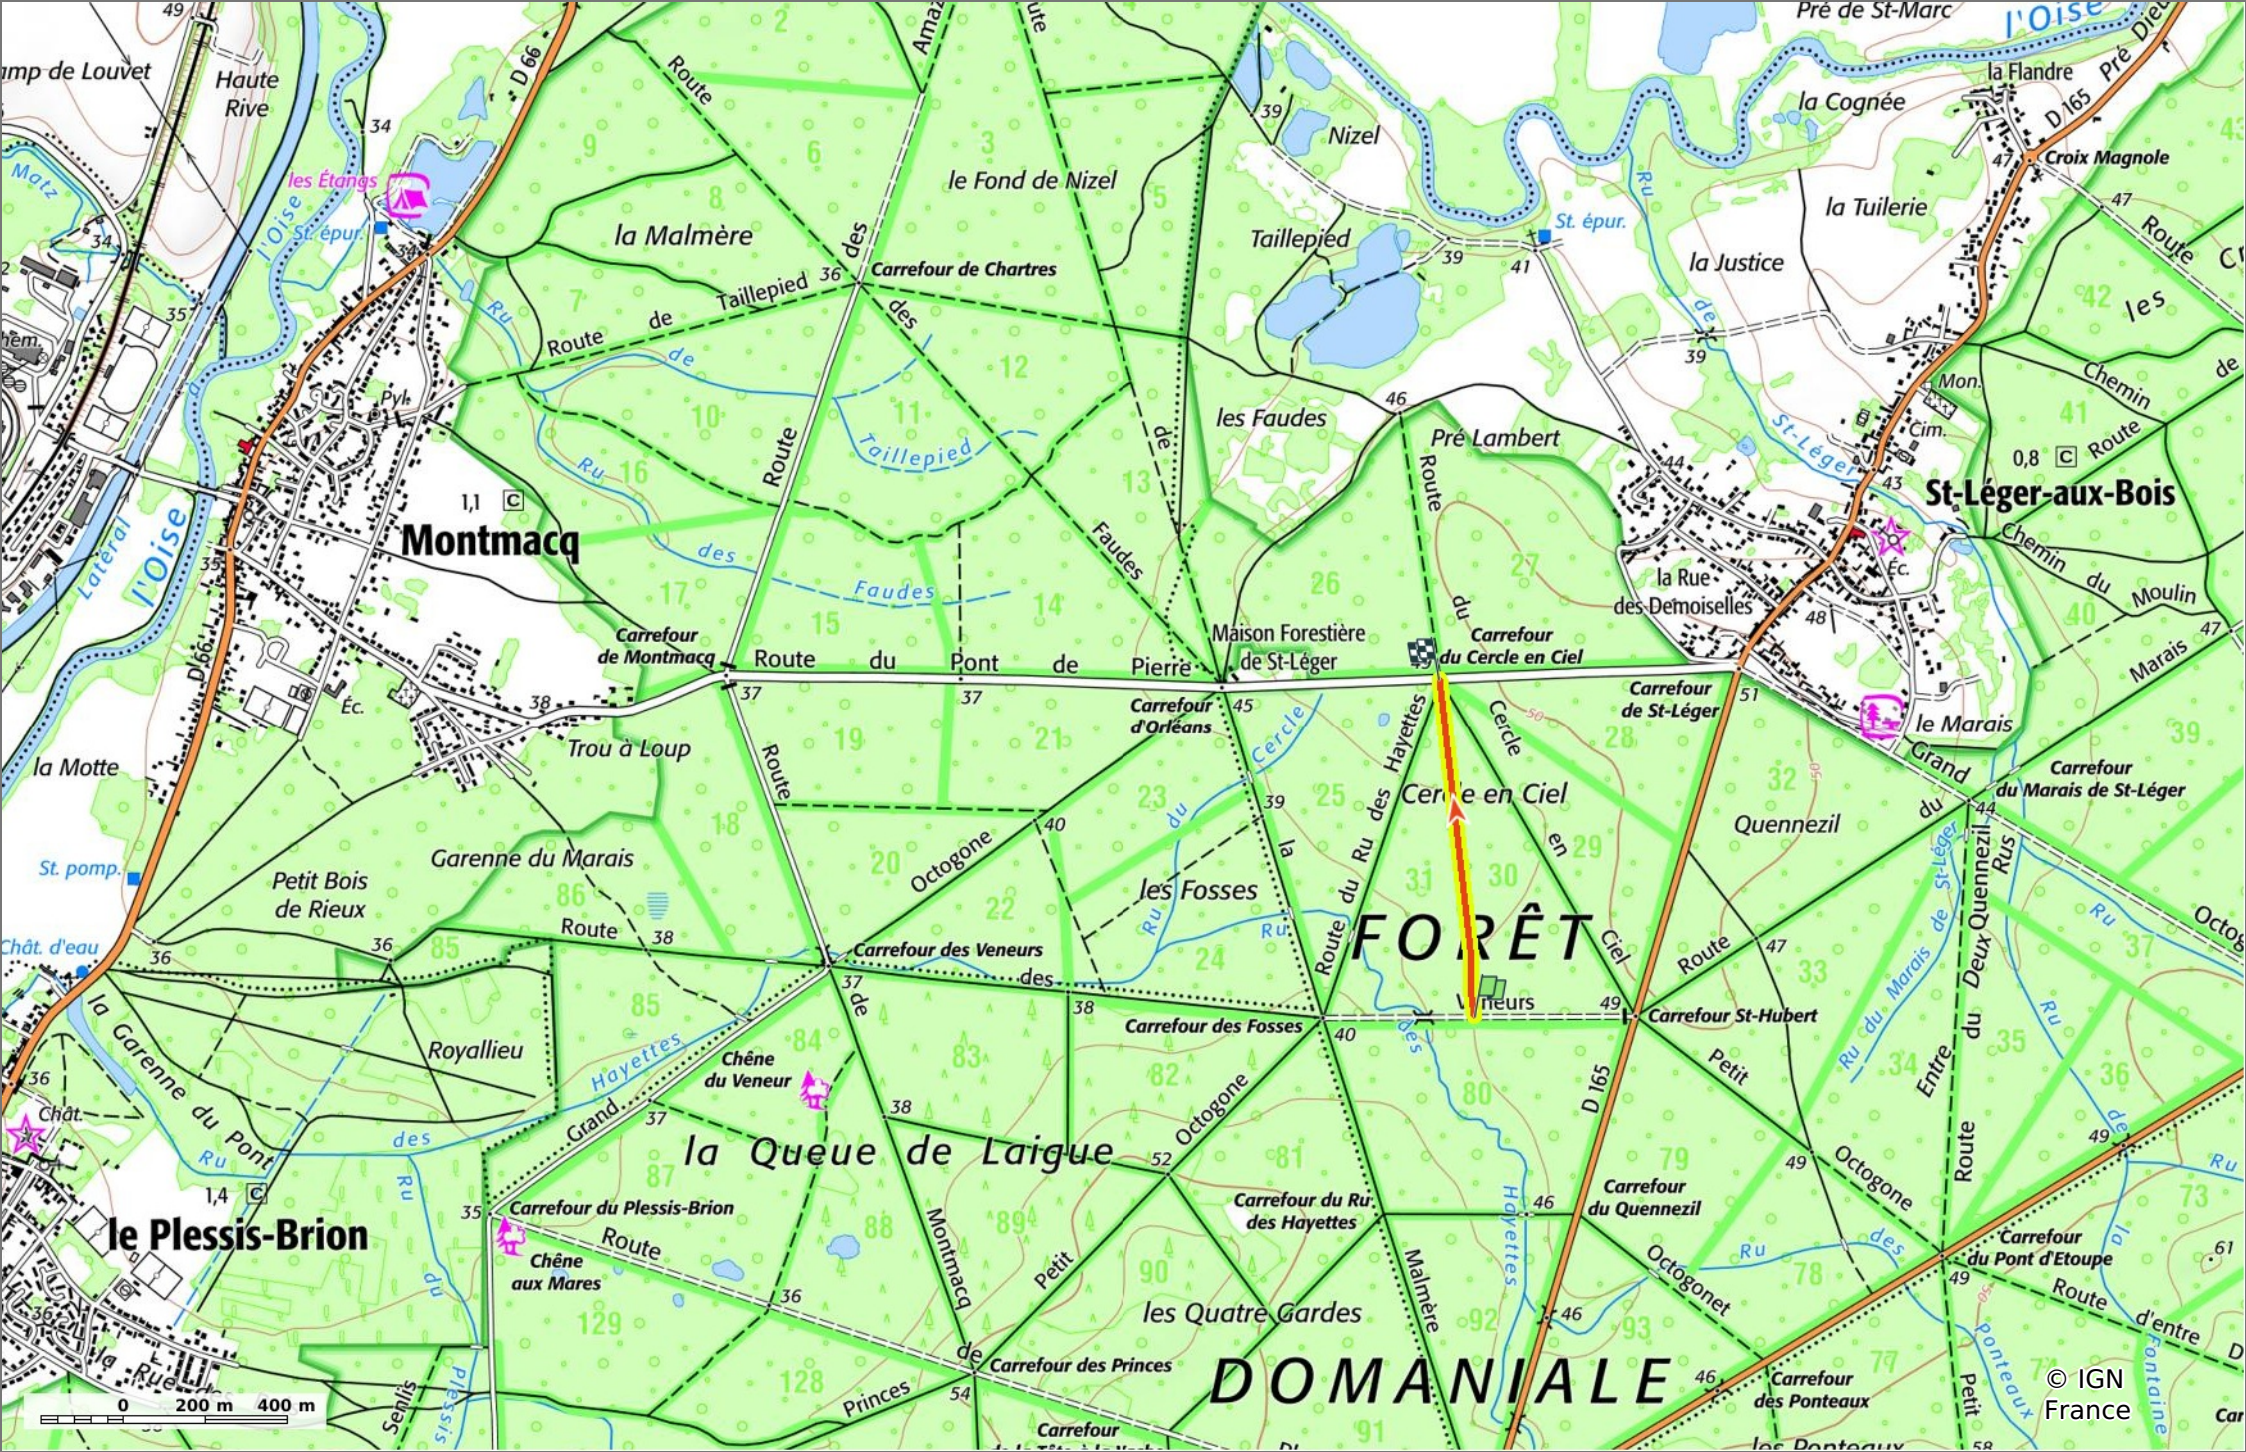

© OpenStreetMap

**Sentier (parcelles 30-31)**

0,8 km 44 m 55 m 7 m 3 m

Marche Difficulté: Facile en 12min

19/01/2024 - Par JeanLucA4

**Sentier (parcelles 30-31)**

◊ 0,8 km
↗ 44 m
↘ 55 m
↖ 7 m
↙ 3 m

👤 Marche Difficulté: Facile en 12min

19/01/2024 - Par JeanLucA4

GET IT ON Google Play

**Sentier (parcelles 30-31)**  
 0,8 km   44 m   55 m   7 m   3 m  
 Marche Difficulté: Facile en 12min

19/01/2024 - Par  
 JeanLuca4

© IGN France

Sity Trail  
 GET IT ON Google Play   Download on the App Store