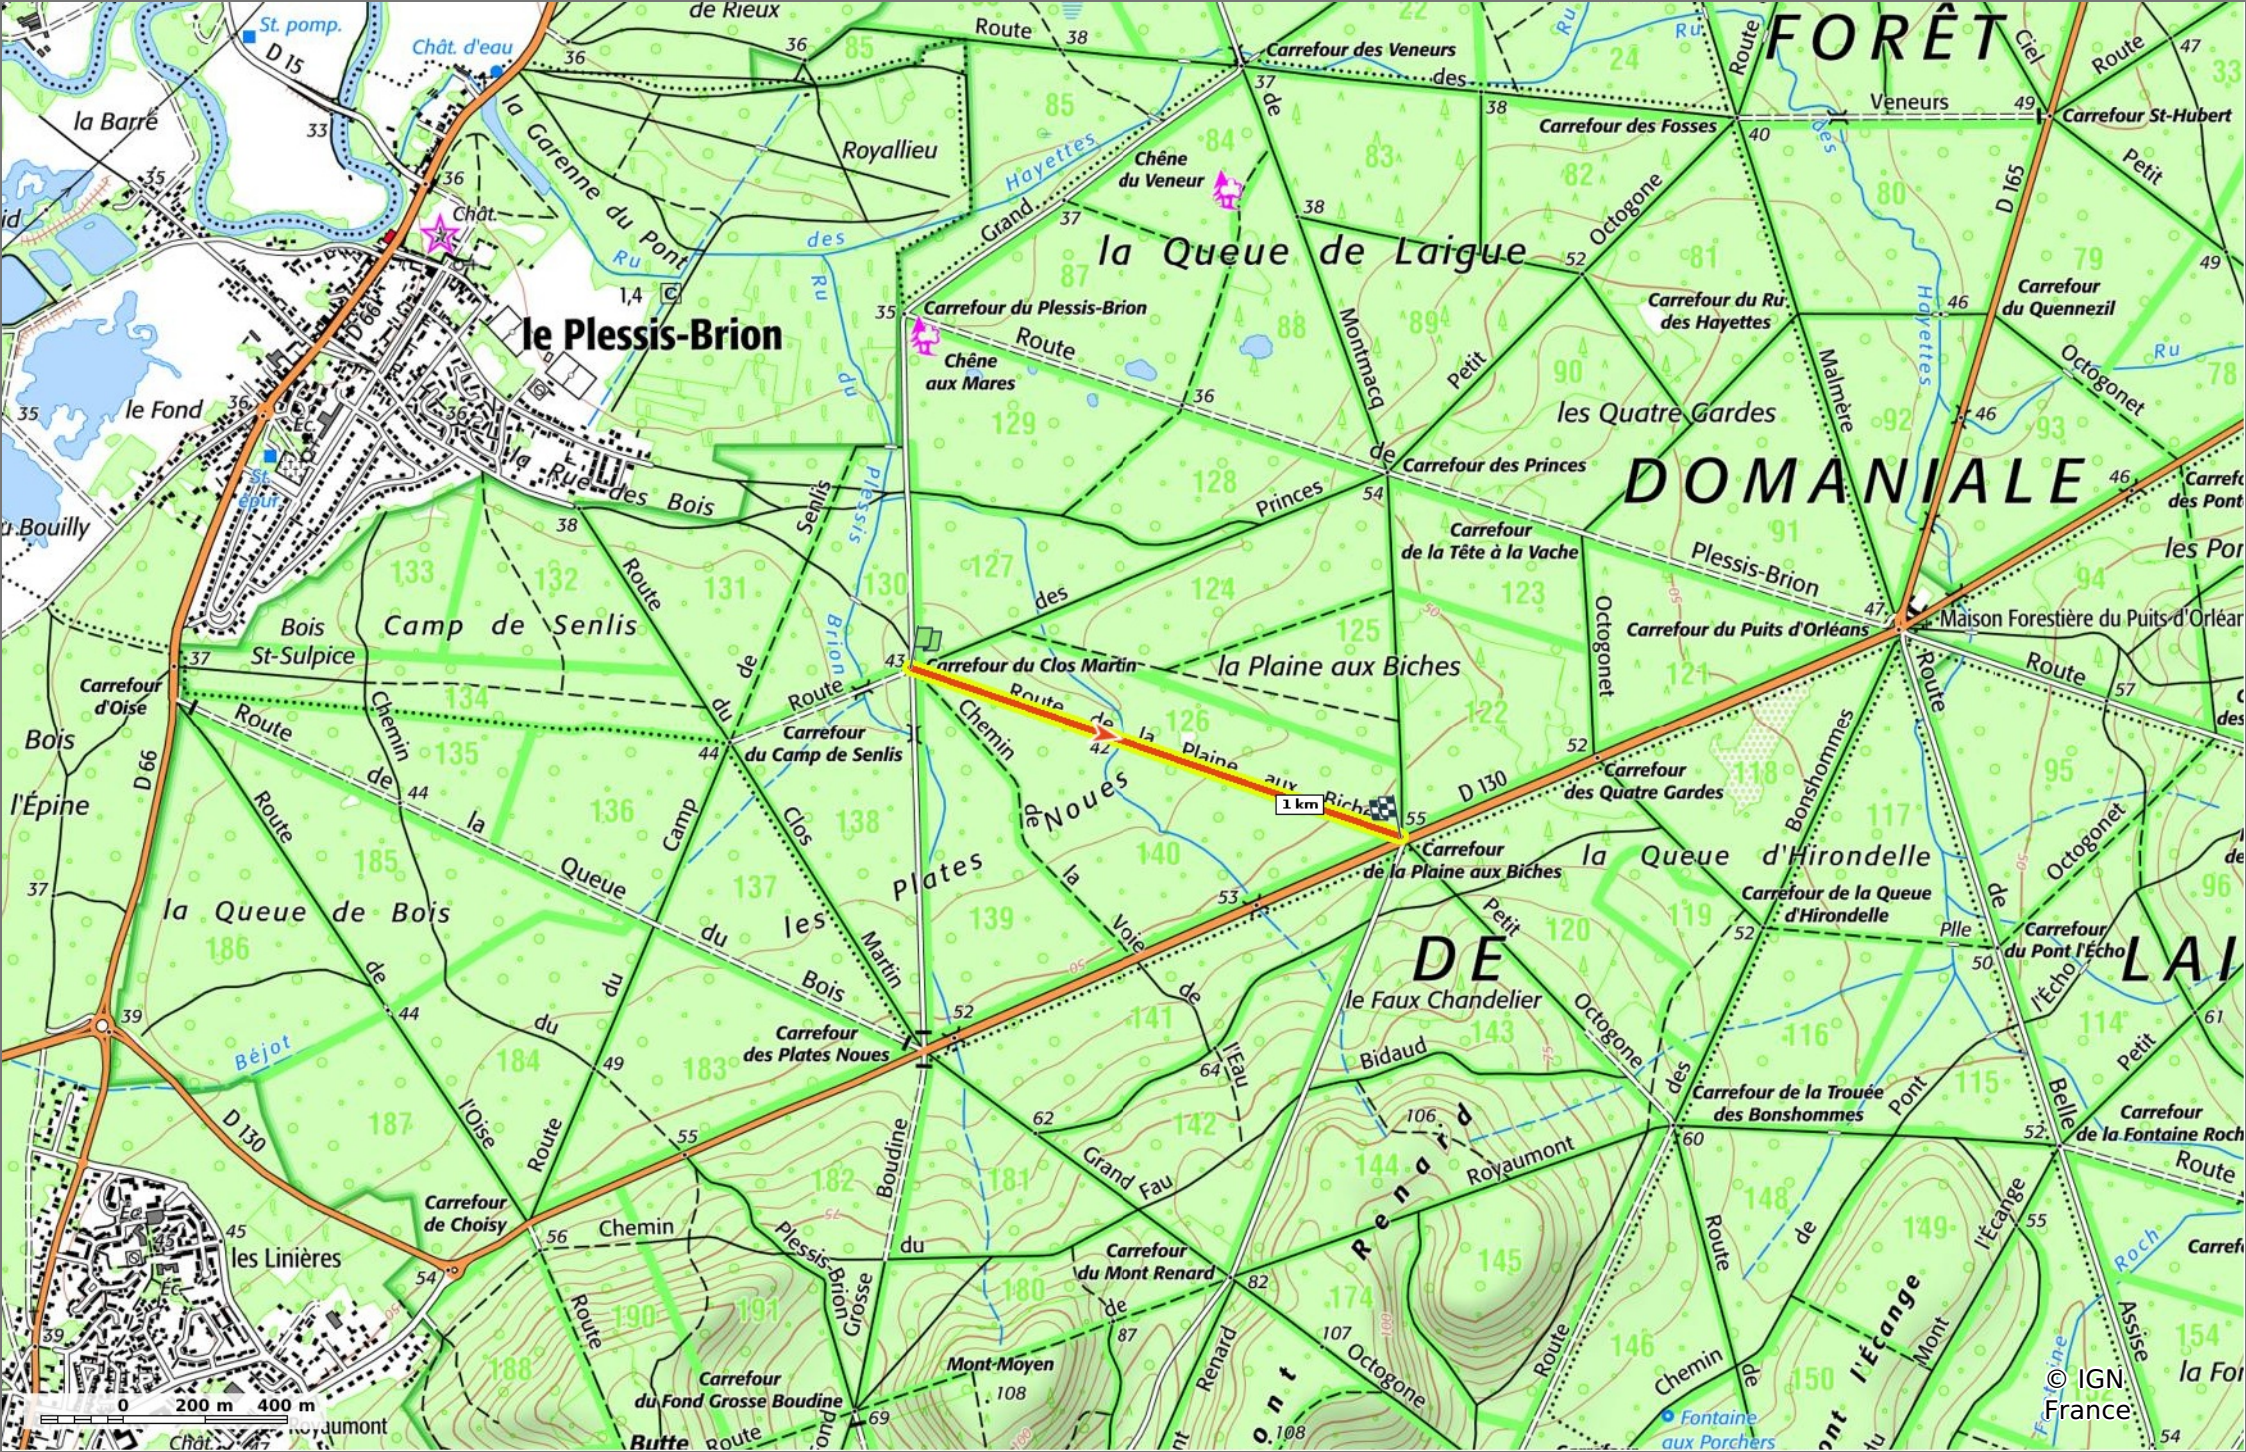

la Route de la Plaine aux Biches

📏 1,3 km
📏 42 m
📏 60 m
📏 16 m
📏 9 m

👤 Marche Difficulté: Facile en 19min

18/01/2024 - Par JeanLucA4

GET IT ON Google Play

la Route de la Plaine aux Biches

◇ 1,3 km
⬆ 42 m
⬆ 60 m
⬆ 16 m
⬆ 9 m

🚶 Marche
Difficulté: Facile en 19min

18/01/2024 - Par JeanLuca4