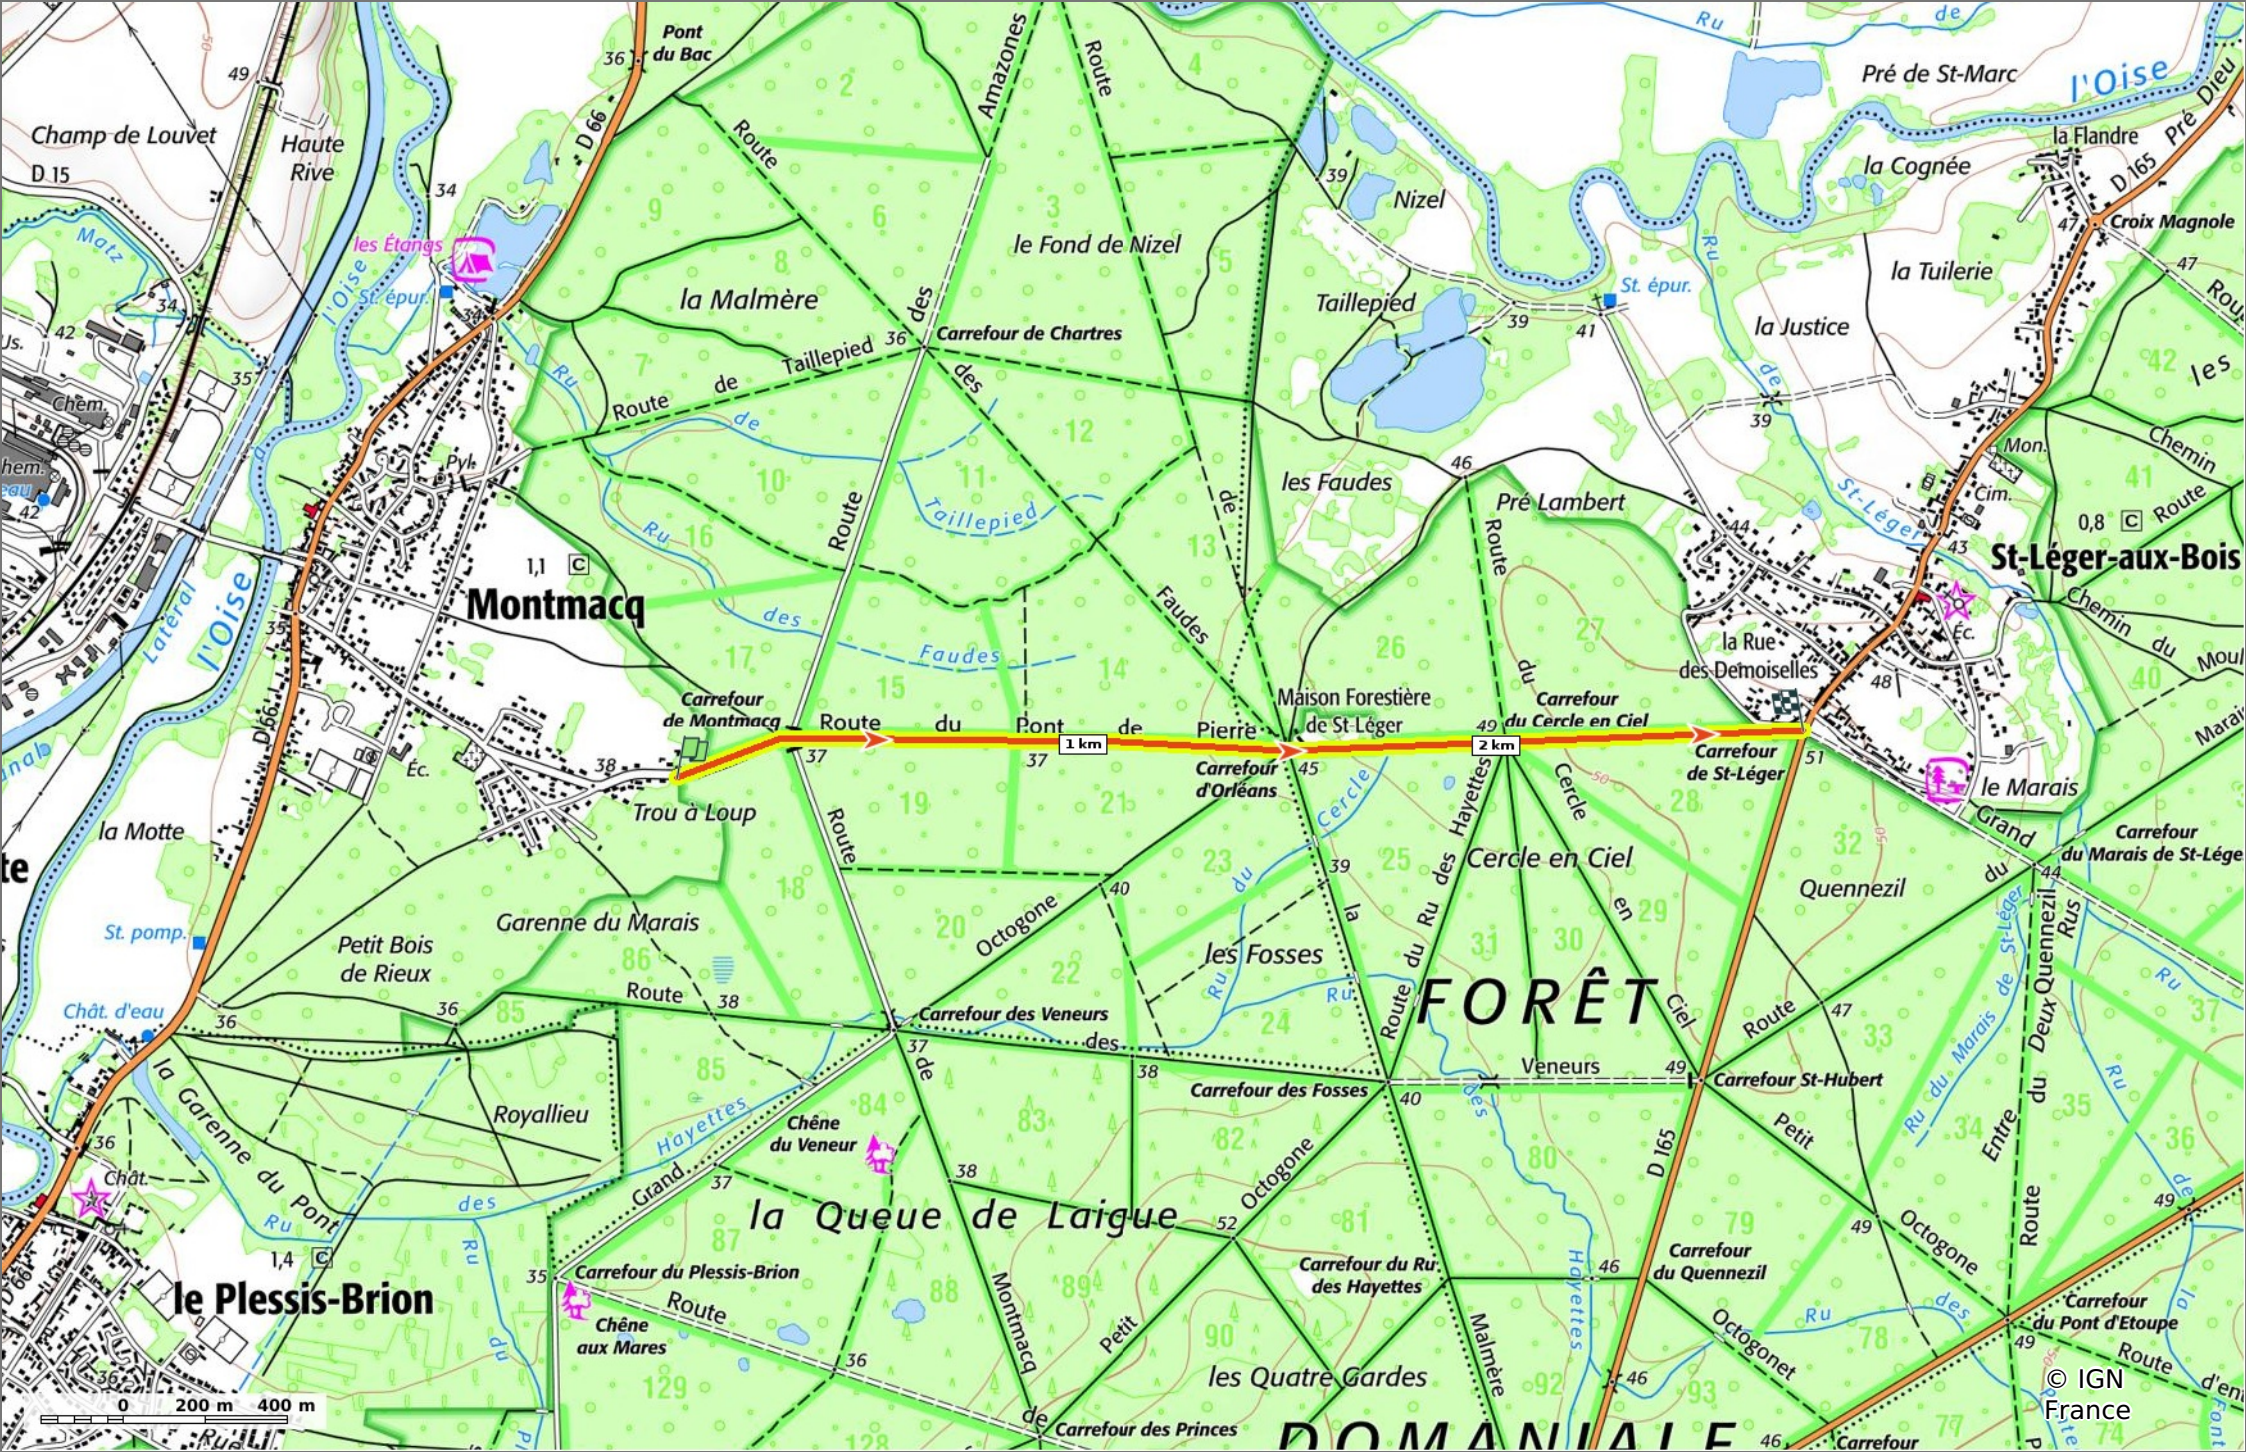

### le Chemin Val Saint-Léger

2,7 km 41 m 66 m 34 m 24 m

Marche Difficulté: Facile en 43min

18/01/2024 - Par JeanLucA4

**Sity Trail**  
GET IT ON Google Play Download on the App Store

### le Chemin Val Saint-Léger

◇ 2,7 km
↗ 41 m
↘ 66 m
↖ 34 m
↙ 24 m

👤 Marche Difficulté: Facile en 43min

18/01/2024 - Par JeanLucA4

GET IT ON Google Play
   
 Download on the App Store

**le Chemin Val Saint-Léger**

📏 2,7 km
🏔️ 41 m
🏔️ 66 m
🏔️ 34 m
🏔️ 24 m

🚶 Marche
Difficulté: Facile en 43min

18/01/2024 - Par JeanLuca4