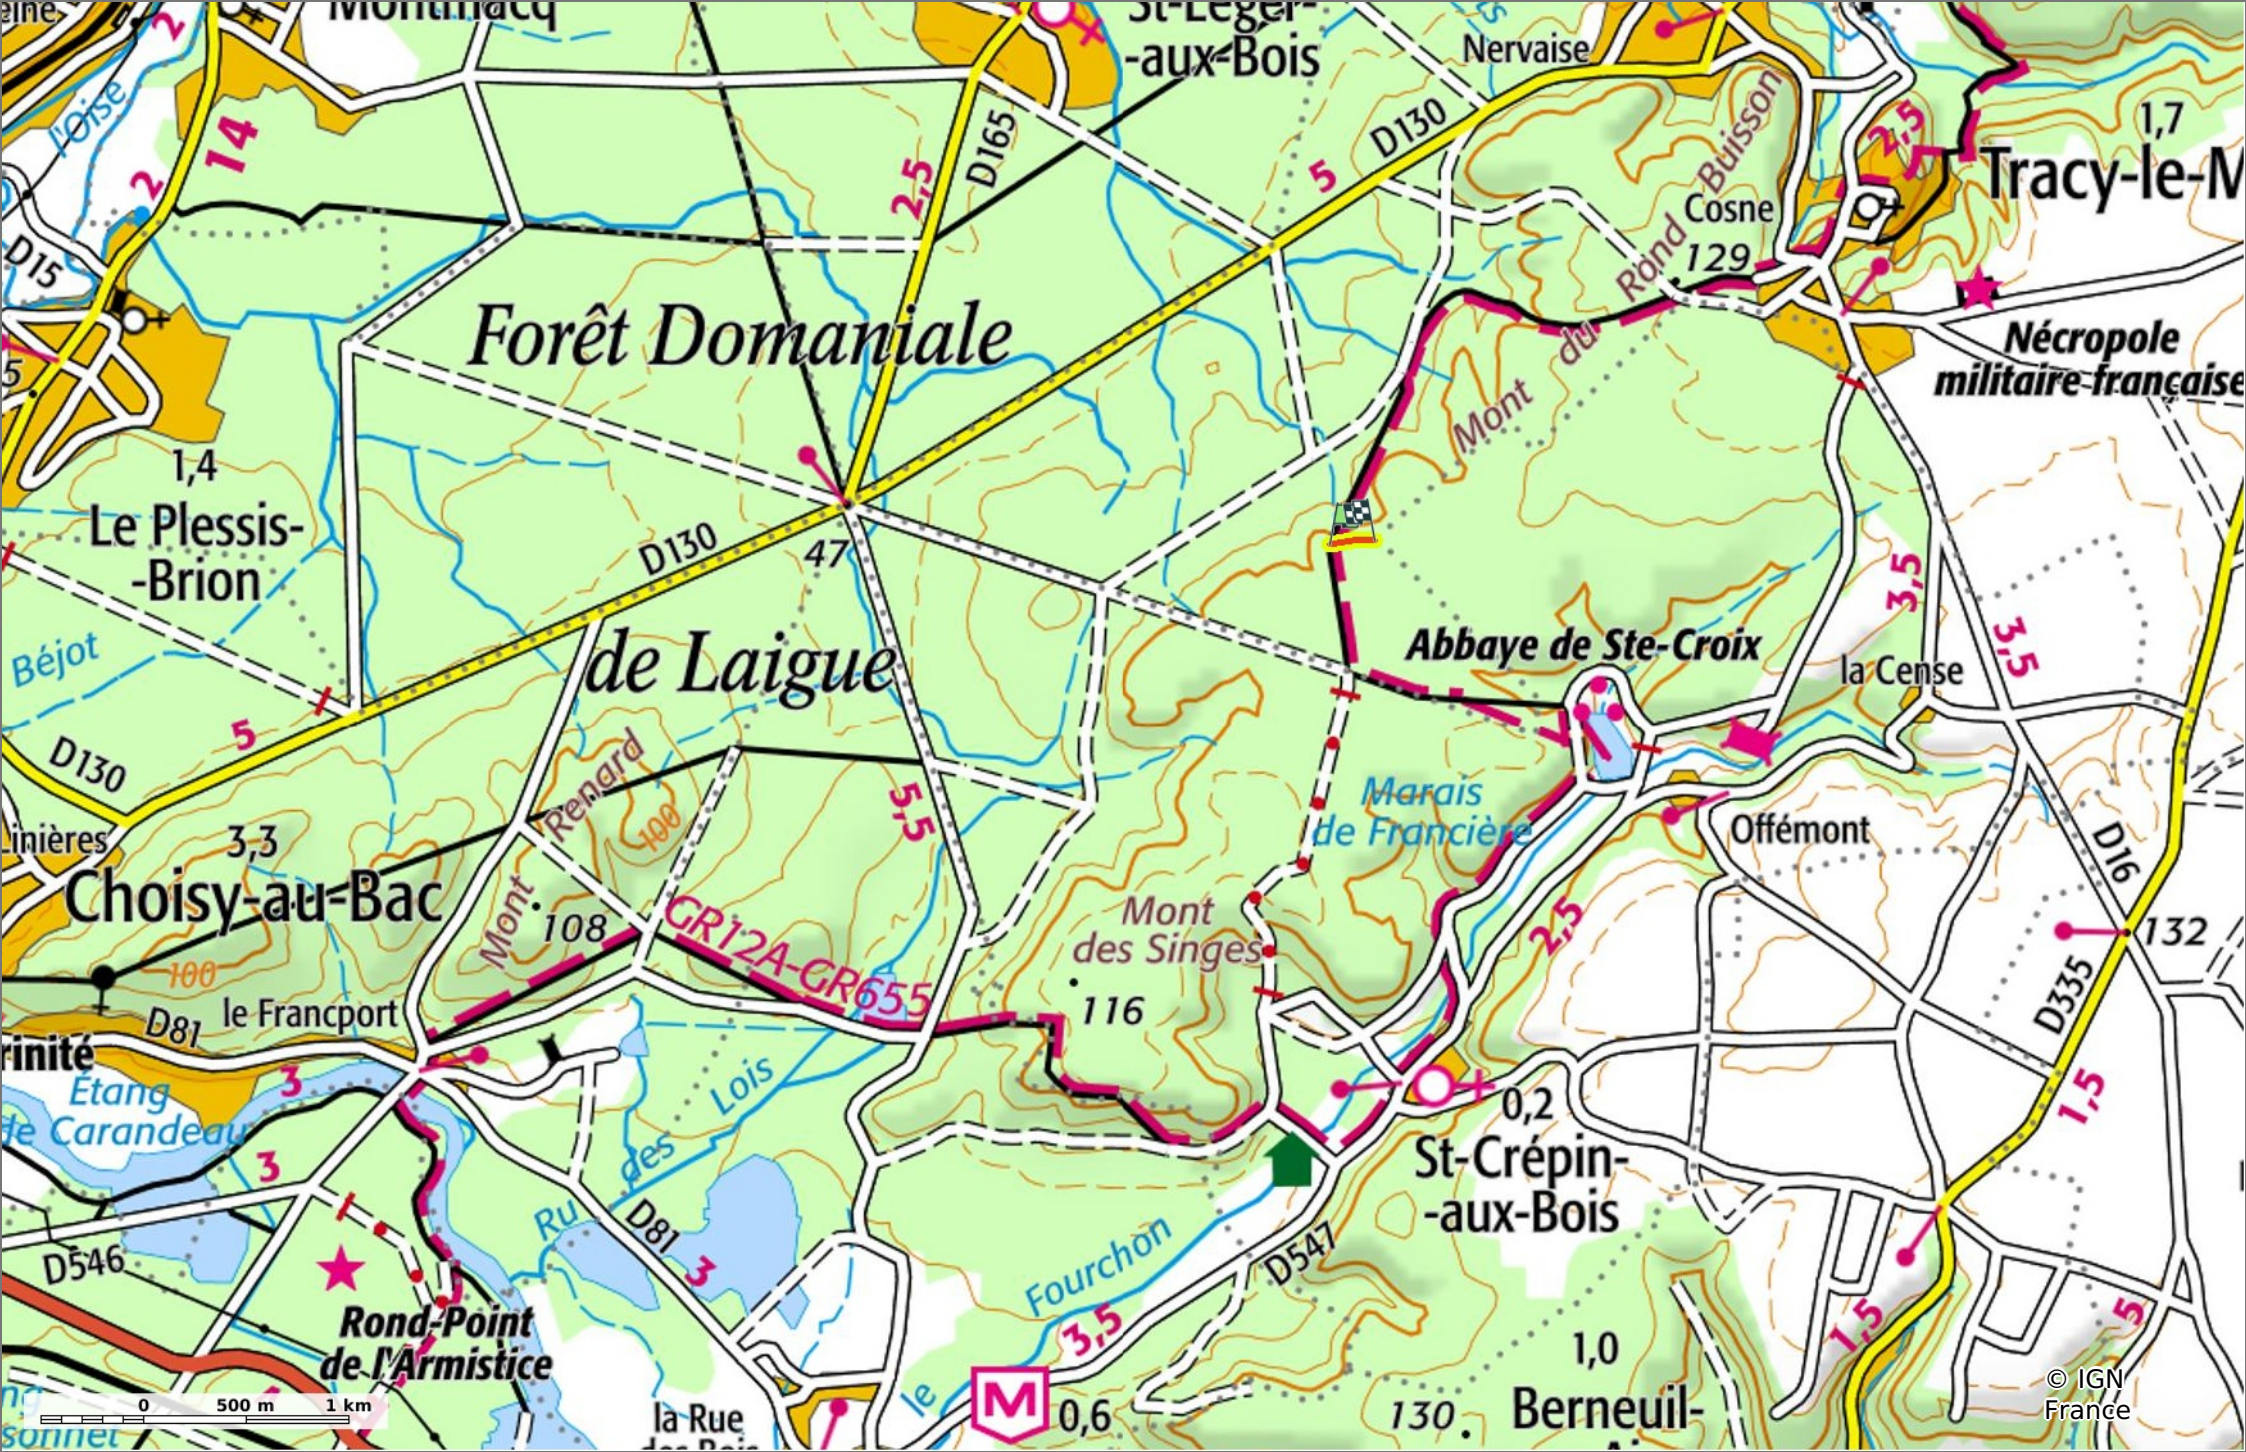

© OpenStreetMap

la Route de l'Echo

0,2 km 114 m 123 m 7 m 0 m

Marche Difficulté: Facile en 4min

14/01/2024 - Par JeanLucA4

Sity Trail
GET IT ON Google Play Download on the App Store

la Route de l'Echo

◊ 0,2 km ⚓ 114 m ⚓ 123 m ⚓ 7 m ⚓ 0 m

🚶 Marche Difficulté: Facile en 4min

14/01/2024 - Par JeanLucA4

la Route de l'Echo

◊ 0,2 km ⚡ 114 m ⚡ 123 m ⚡ 7 m ⚡ 0 m

🚶 Marche Difficulté: Facile en 4min

14/01/2024 - Par JeanLucA4