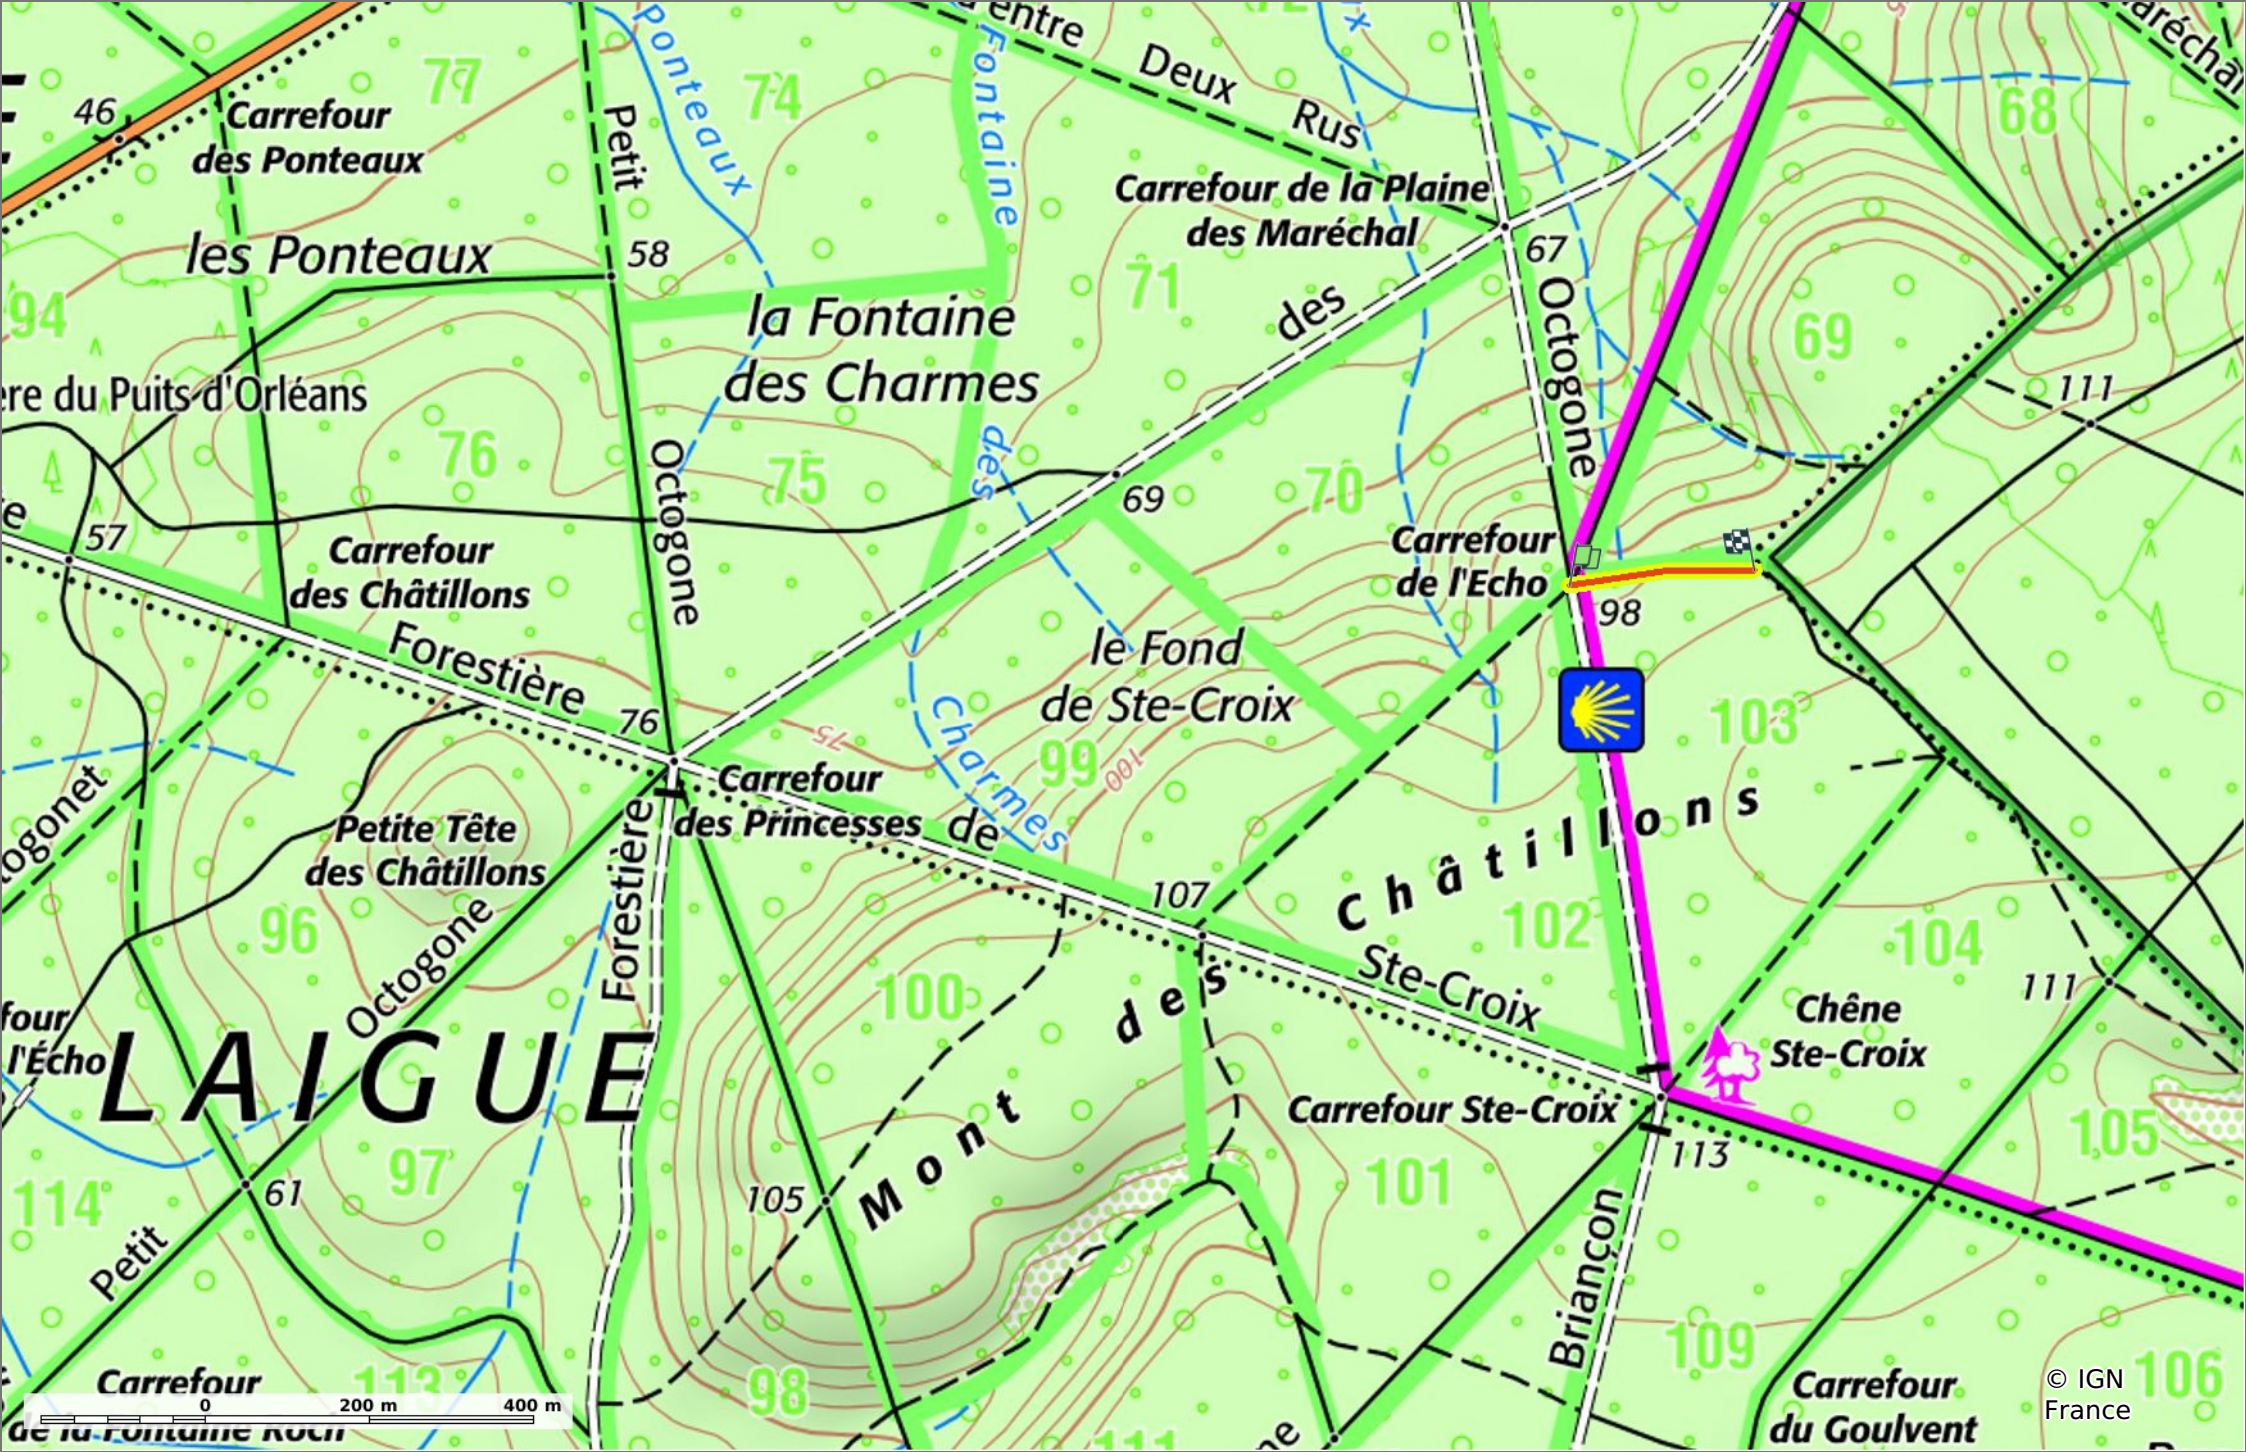

© OpenStreetMap

la Route de l'Echo

0,2 km 114 m 123 m 7 m 0 m

Marche Difficulté: Facile en 4min

14/01/2024 - Par JeanLucA4

Sity Trail
GET IT ON Google Play Download on the App Store

la Route de l'Echo

◊ 0,2 km ⚓ 114 m ⚓ 123 m ⚓ 7 m ⚓ 0 m

🚶 Marche Difficulté: Facile en 4min

14/01/2024 - Par JeanLucA4

la Route de l'Echo

◊ 0,2 km ⚡ 114 m ⚡ 123 m ⚡ 7 m ⚡ 0 m

🚶 Marche Difficulté: Facile en 4min

14/01/2024 - Par JeanLucA4