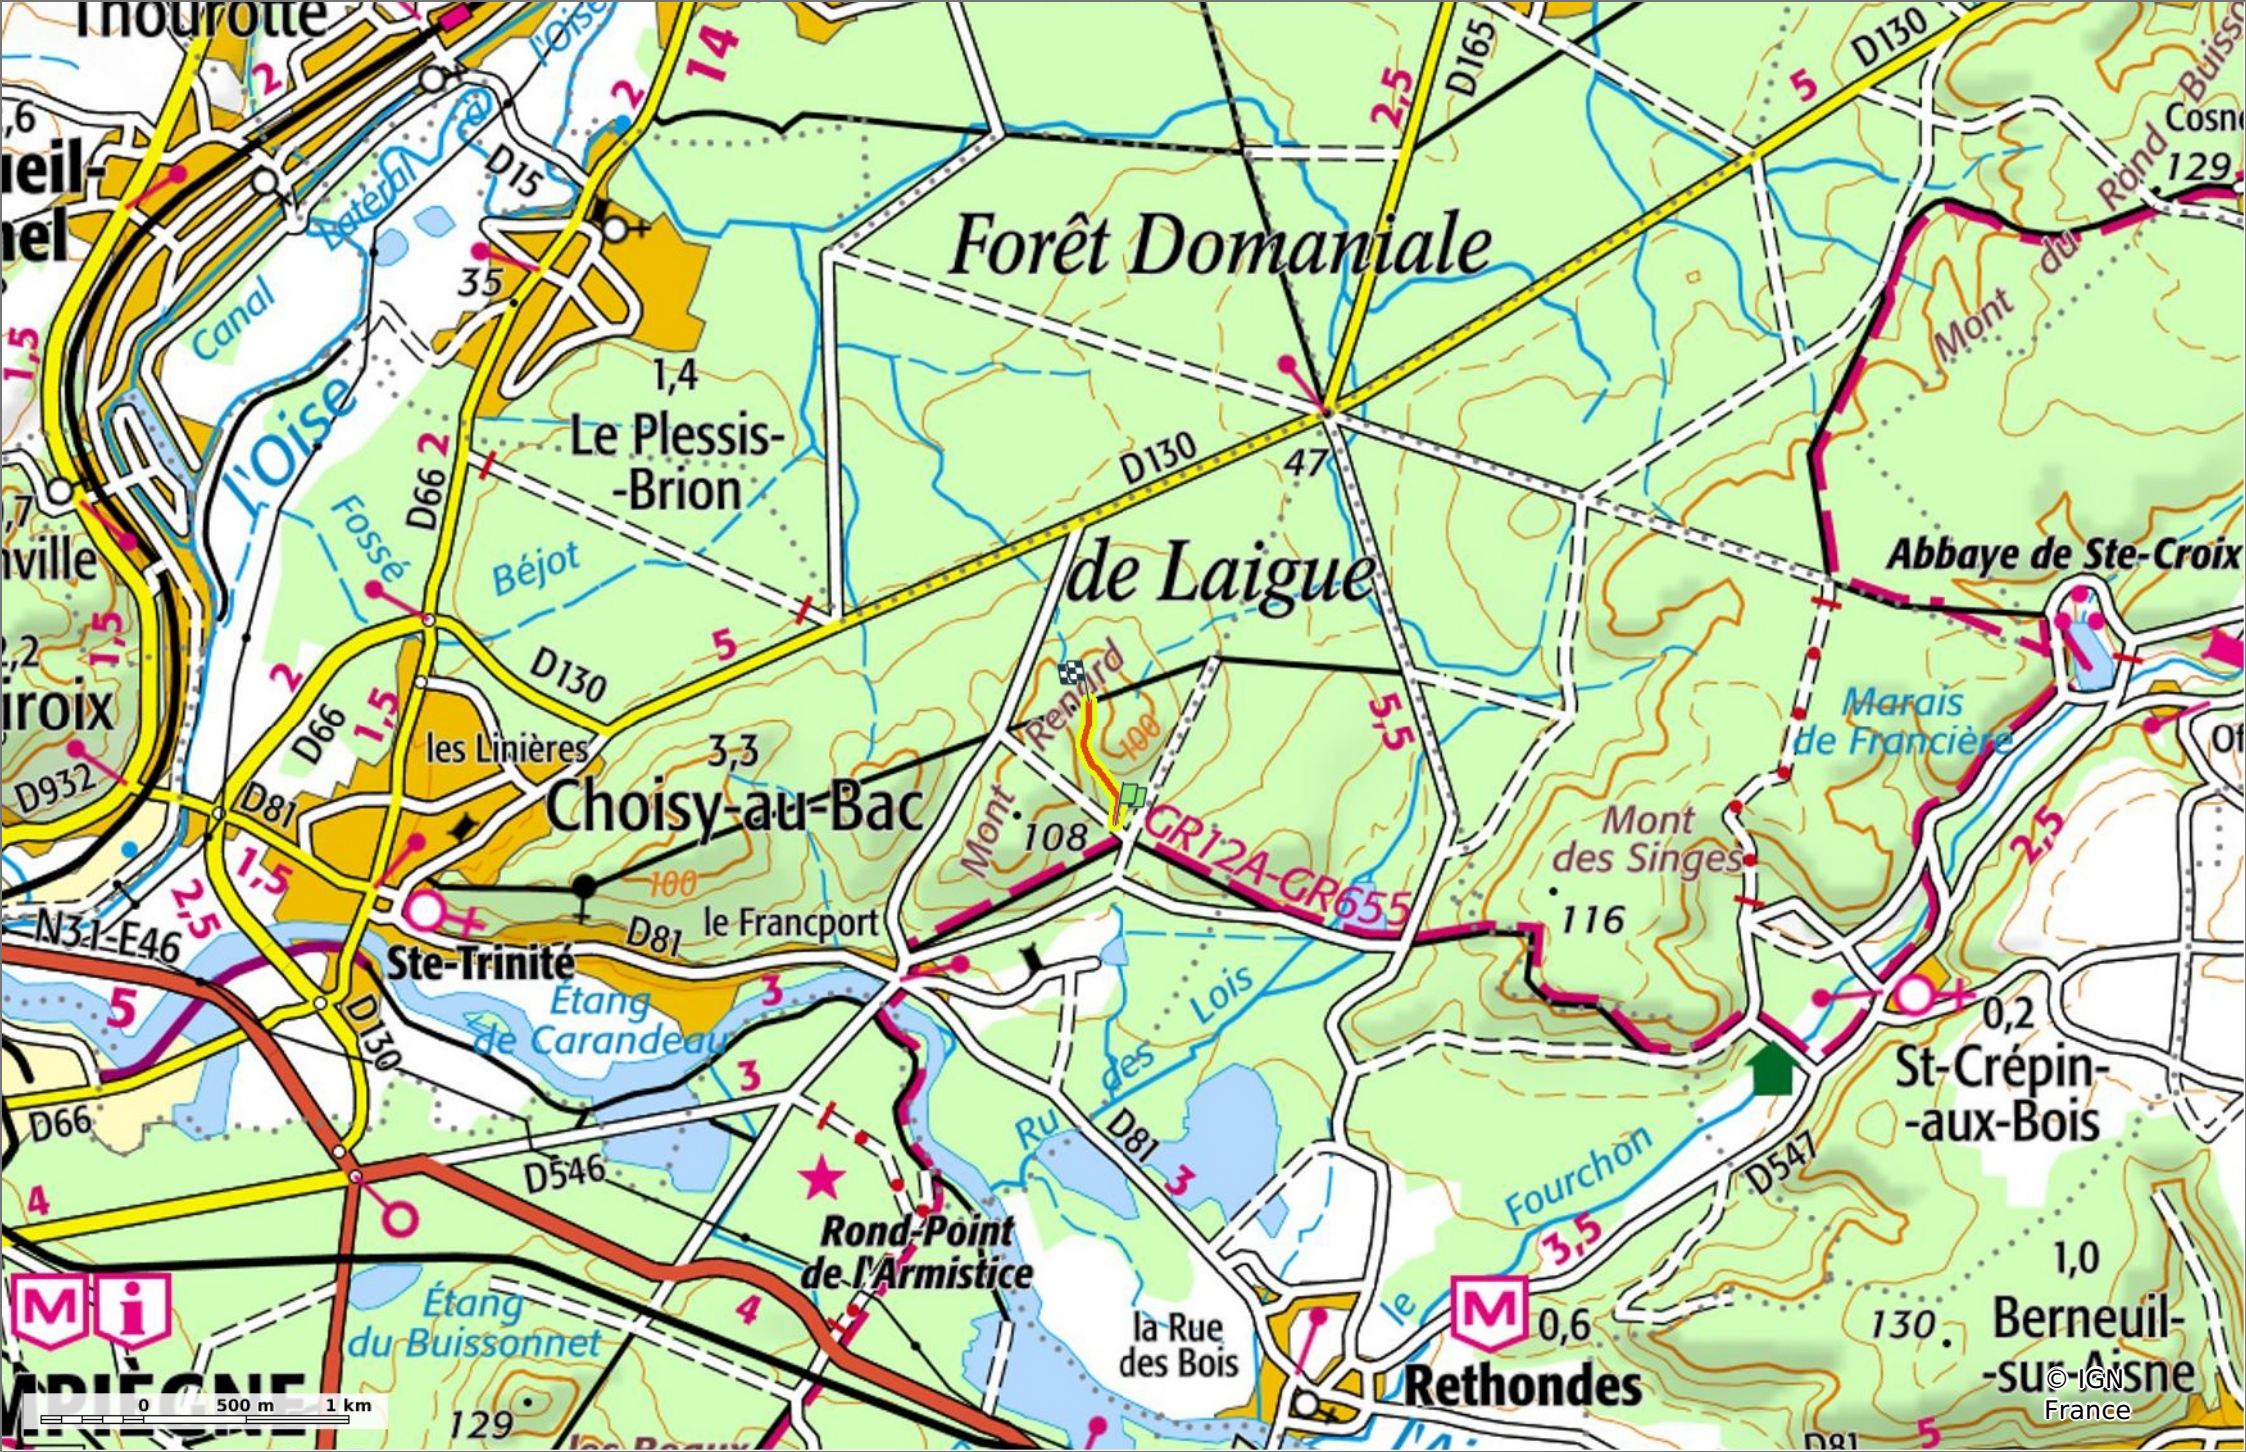

Sentier (parcelle 145)

0,7 km 74 m 106 m 25 m 0 m

Marche Difficulté: Facile en 12min

14/01/2024 - Par JeanLucA4

GET IT ON Google Play Download on the App Store

Sentier (parcelle 145)

◊ 0,7 km ↗ 74 m ↗ 106 m ↗ 25 m ↘ 0 m

🚶 Marche Difficulté: Facile en 12min

14/01/2024 - Par JeanLucA4

Sentier (parcelle 145)

◊ 0,7 km ↗ 74 m ↗ 106 m ↗ 25 m ↘ 0 m

👤 Marche Difficulté: Facile en 12min

14/01/2024 - Par JeanLucA4

© IGN France

Sity Trail