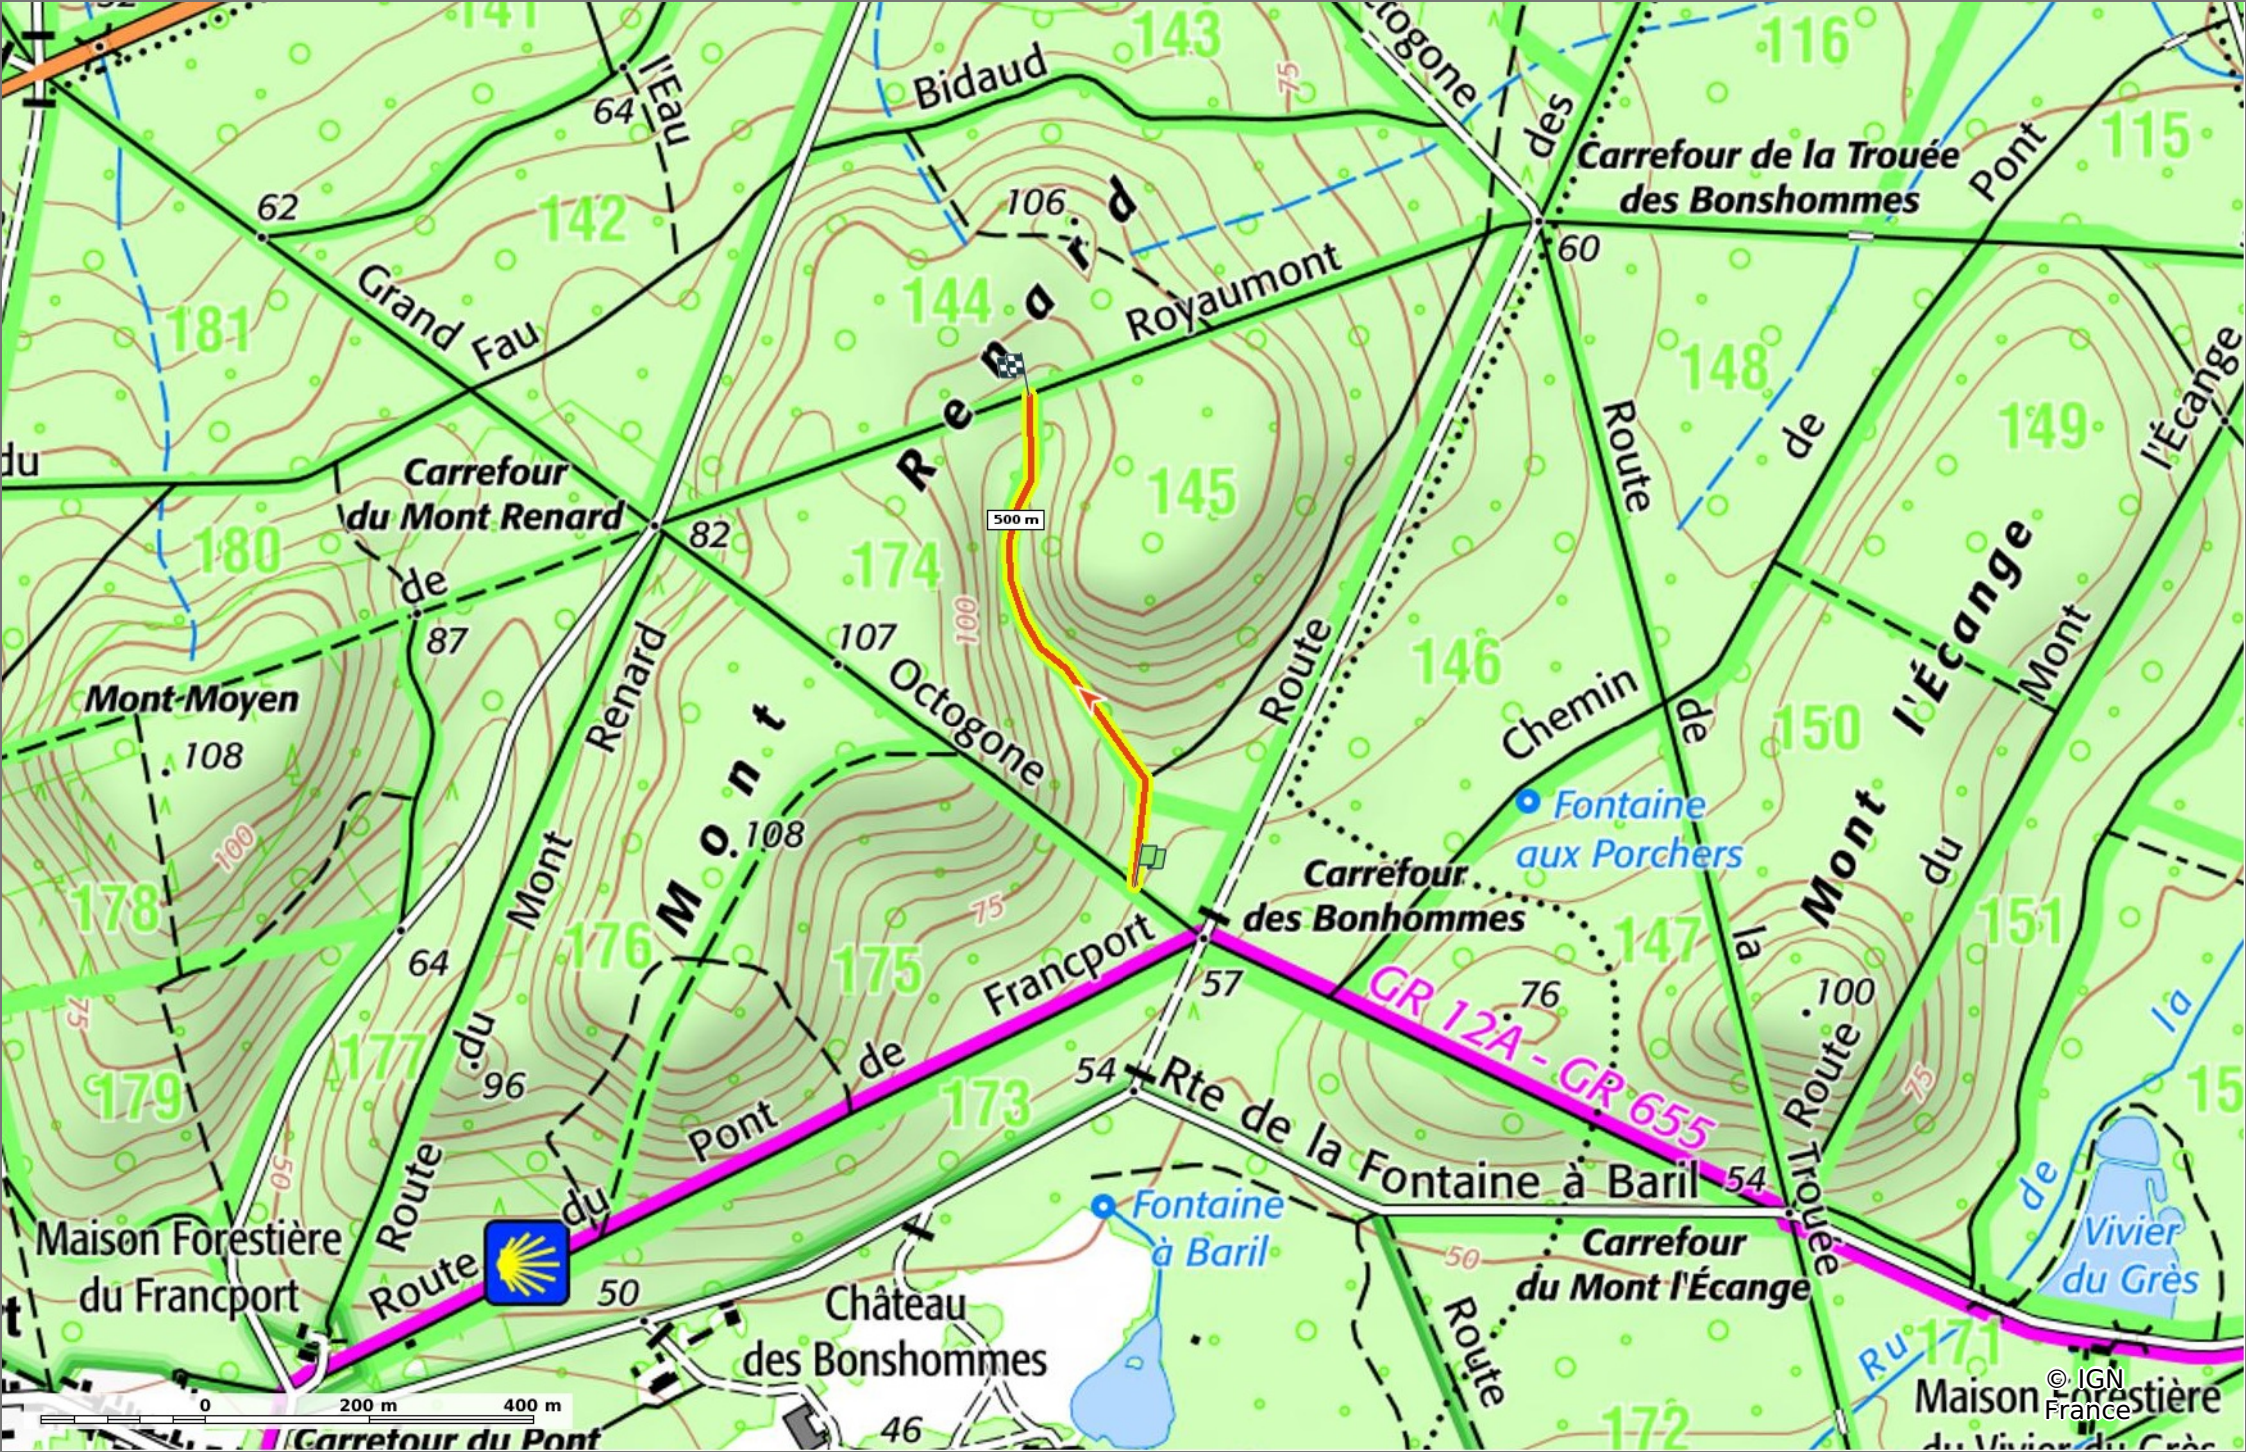

Sentier (parcelle 145)

0,7 km 74 m 106 m 25 m 0 m

Marche Difficulté: Facile en 12min

14/01/2024 - Par JeanLucA4

GET IT ON Google Play Download on the App Store

Sentier (parcelle 145)

◊ 0,7 km ↗ 74 m ↗ 106 m ↗ 25 m ↘ 0 m

🚶 Marche Difficulté: Facile en 12min

14/01/2024 - Par JeanLucA4

Sentier (parcelle 145)

◊ 0,7 km ↗ 74 m ↗ 106 m ↗ 25 m ↘ 0 m

👤 Marche Difficulté: Facile en 12min

14/01/2024 - Par JeanLucA4

© IGN France

Sity Trail