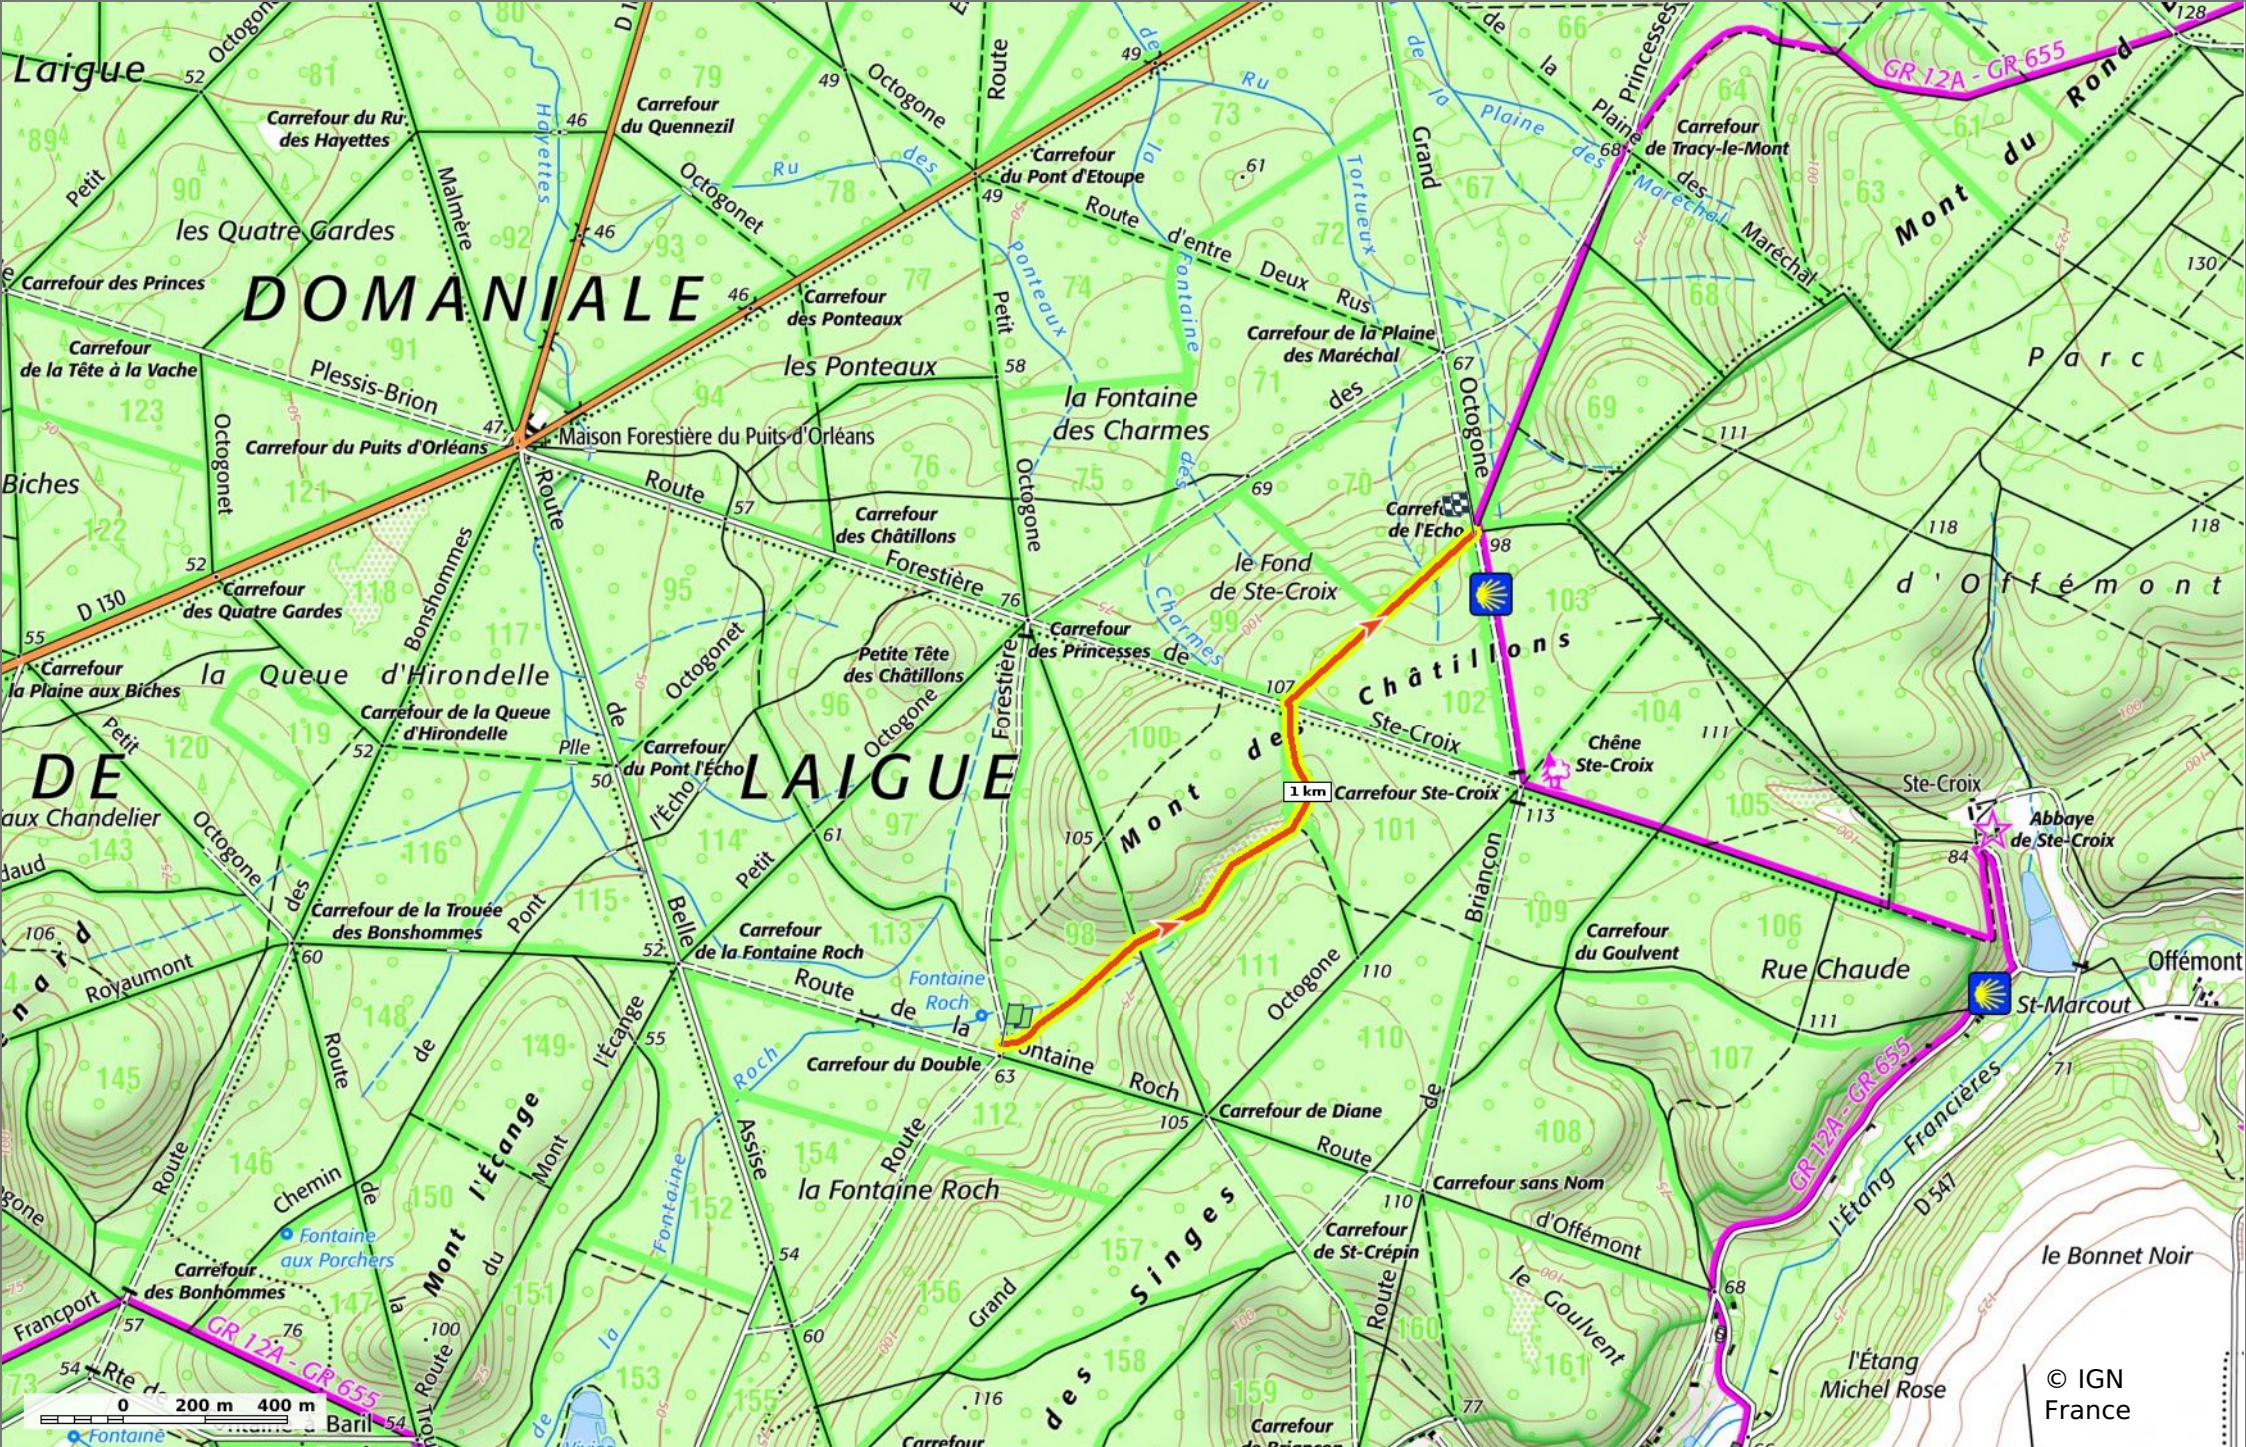

Sentier (parcelles 98-100-101-102)

◊ 1,8 km ⚡ 75 m ⚡ 119 m ⚡ 51 m ⚡ 15 m

🚶 Marche Difficulté: Facile en 32min

09/01/2024 - Par
JeanLucA4

Sity Trail
GET IT ON Google Play Download on the App Store

Sentier (parcelles 98-100-101-102)

📏 1,8 km
🏔️ 75 m
🏔️ 119 m
🏔️ 51 m
🏔️ 15 m

🚶 Marche
Difficulté: Facile en 32min

09/01/2024 - Par
JeanLuca4

Sentier (parcelles 98-100-101-102)

📏 1,8 km
🏔️ 75 m
🏔️ 119 m
🏔️ 51 m
🏔️ 15 m

🚶 Marche
Difficulté: Facile en 32min