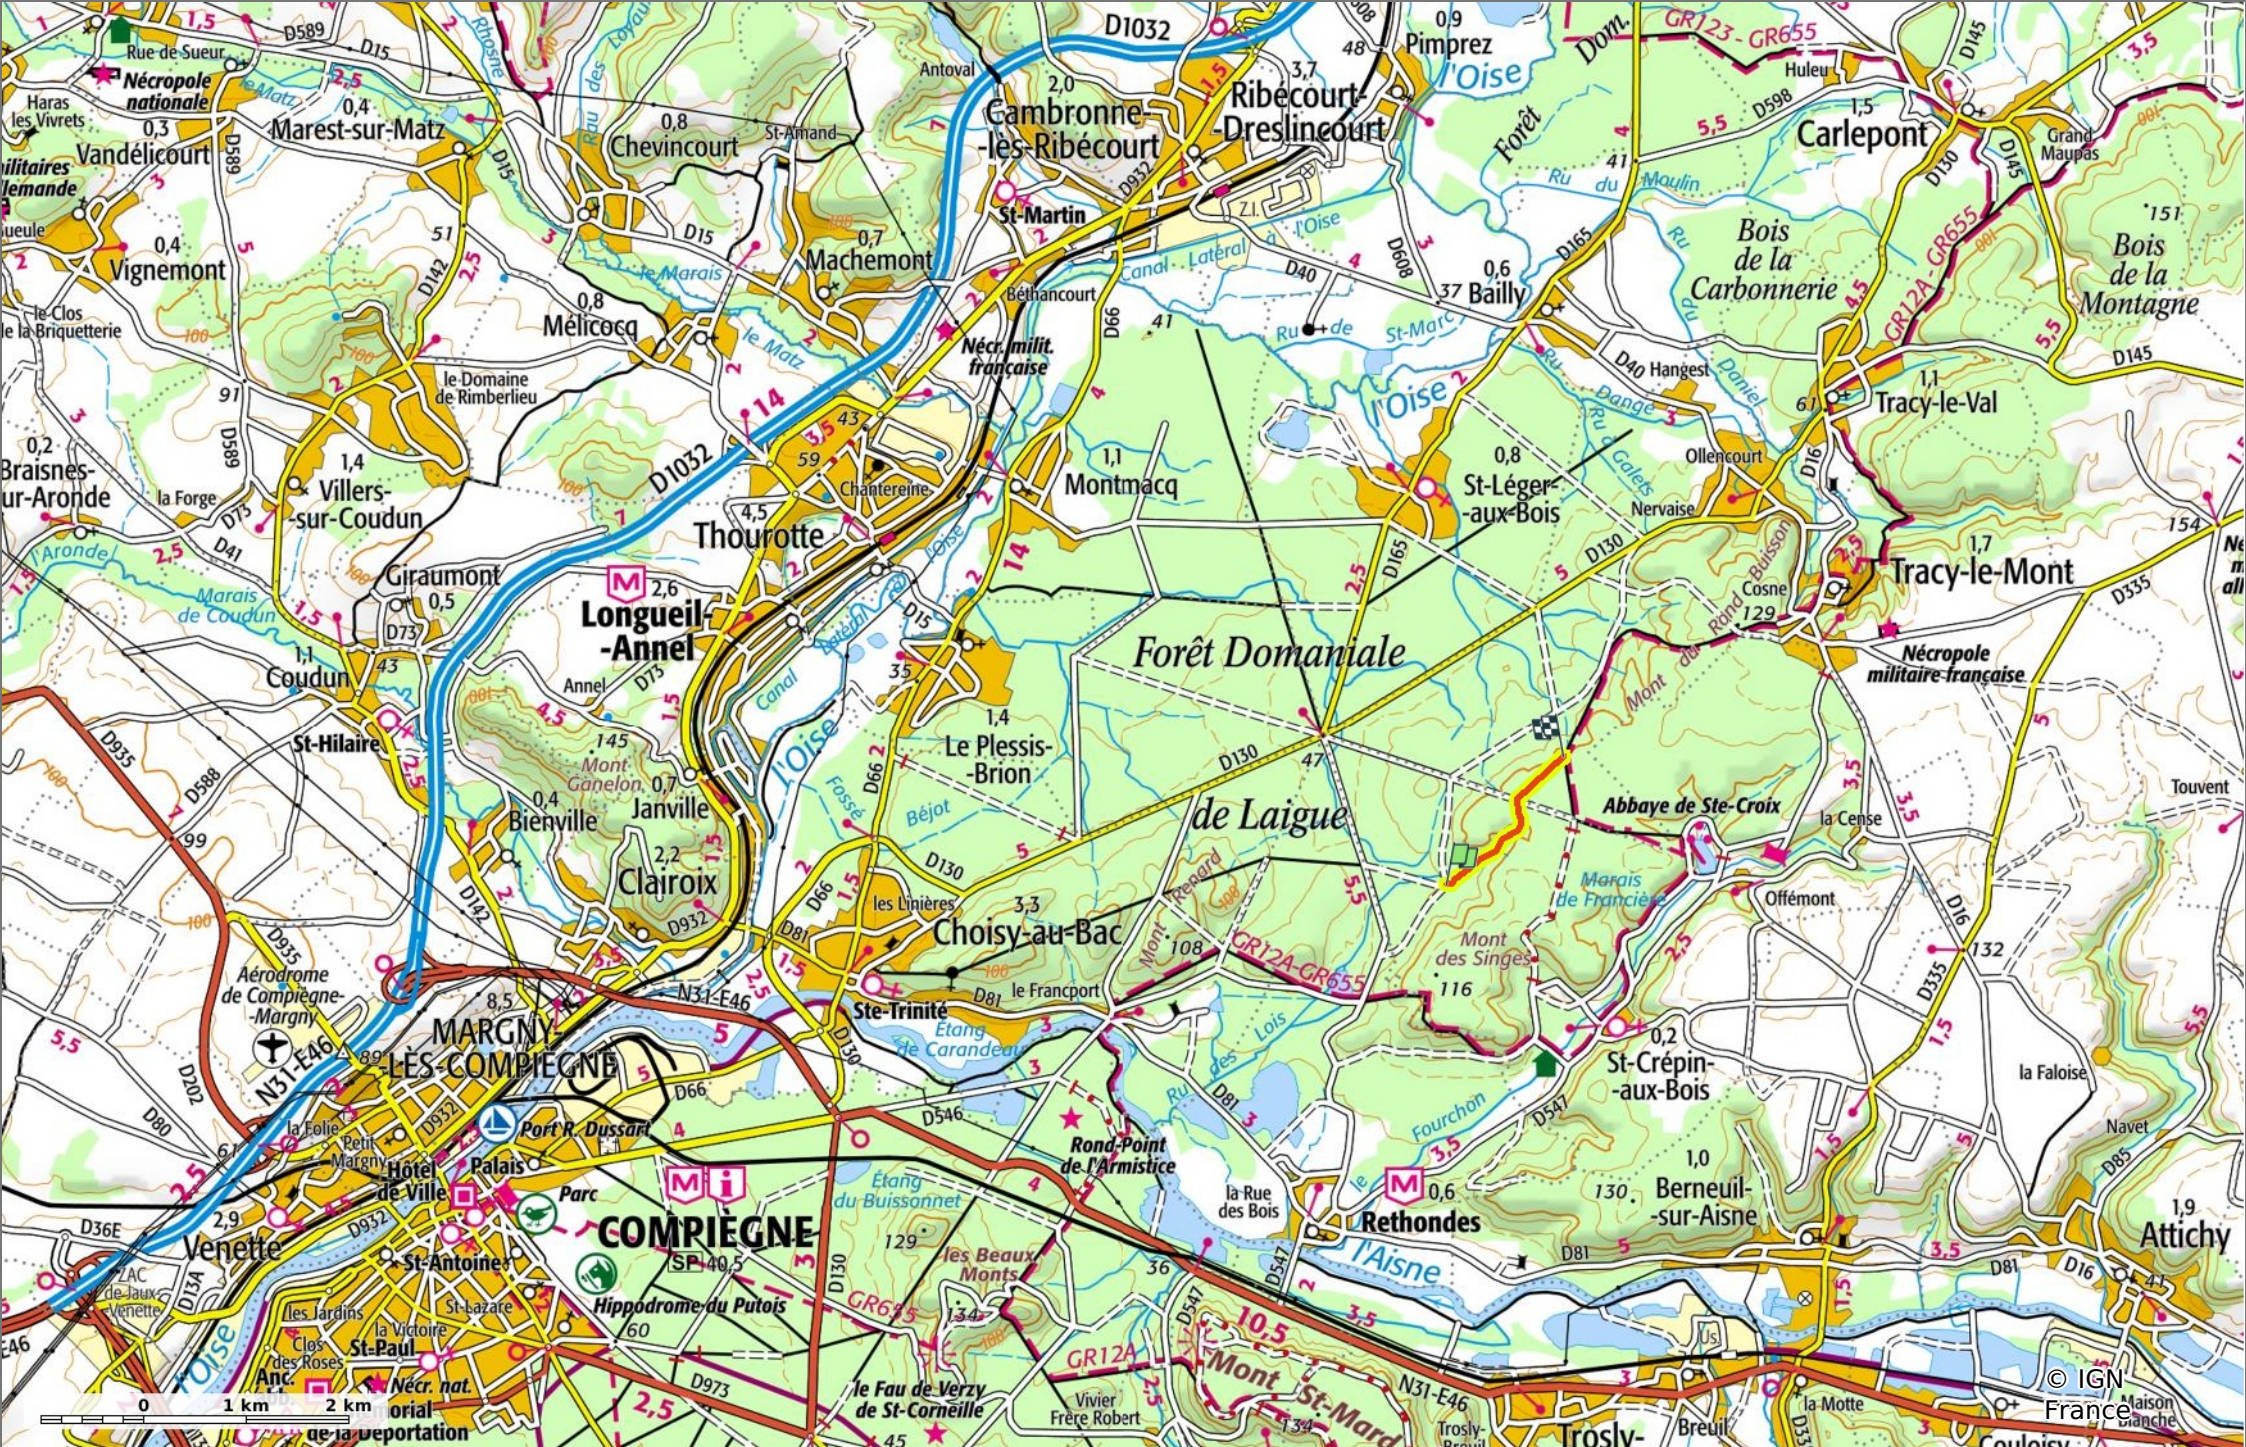

Sentier (parcelles 98-100-101-102)

◊ 1,8 km ⚡ 75 m ⚡ 119 m ⚡ 51 m ⚡ 15 m

🚶 Marche Difficulté: Facile en 32min

09/01/2024 - Par
JeanLucA4

Sity Trail
GET IT ON Google Play Download on the App Store

Sentier (parcelles 98-100-101-102)

📏 1,8 km
🏔️ 75 m
🏔️ 119 m
🏔️ 51 m
🏔️ 15 m

🚶 Marche
Difficulté: Facile en 32min

09/01/2024 - Par
JeanLuca4

Sentier (parcelles 98-100-101-102)

📏 1,8 km
🏔️ 75 m
🏔️ 119 m
🏔️ 51 m
🏔️ 15 m

🚶 Marche
Difficulté: Facile en 32min