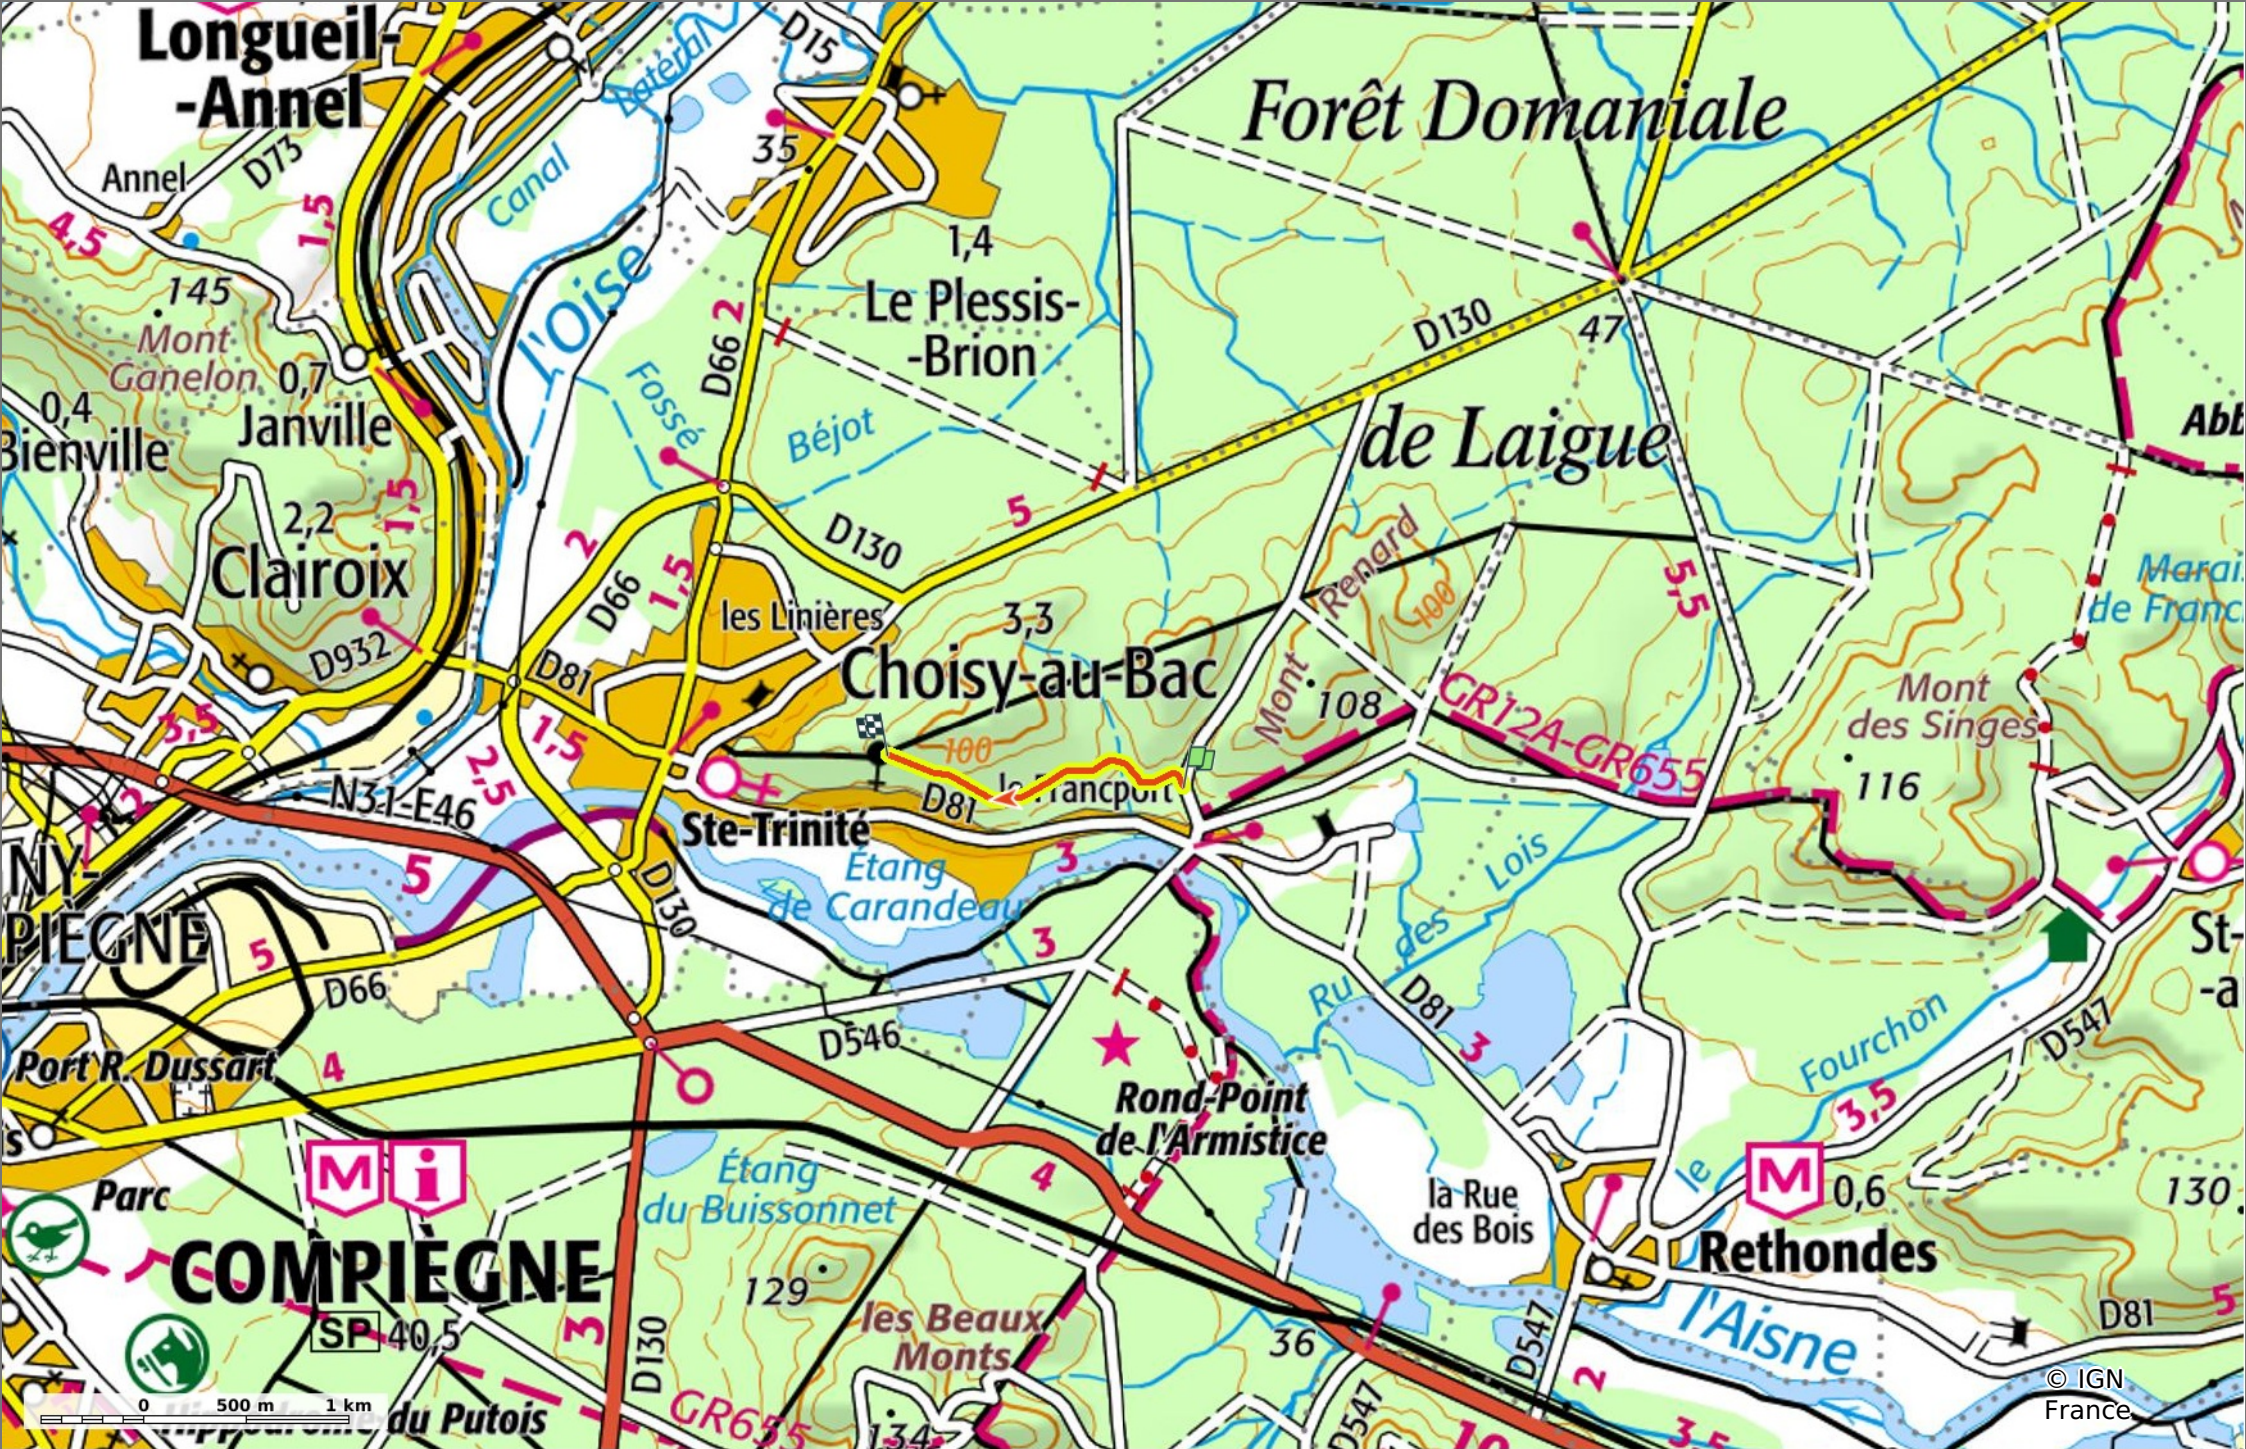

Sentier (parcelle 192-193)

◊ 1,6 km ↗ 59 m ↗ 88 m ↗ 32 m ↘ 9 m

🚶 Marche Difficulté: Facile en 26min

02/01/2024 - Par JeanLucA4

Sity Trail
GET IT ON Google Play Download on the App Store

Sentier (parcelle 192-193)
 ◊ 1,6 km ⚡ 59 m ⚡ 88 m ⚡ 32 m ⚡ 9 m
 Marche Difficulté: Facile en 26min

02/01/2024 - Par JeanLucA4

Sity Trail
 GET IT ON Google Play Download on the App Store

© IGN France

Sentier (parcelle 192-193)
 1,6 km 59 m 88 m 32 m 9 m
 Marche Difficulté: Facile en 26min

02/01/2024 - Par
 JeanLucA4