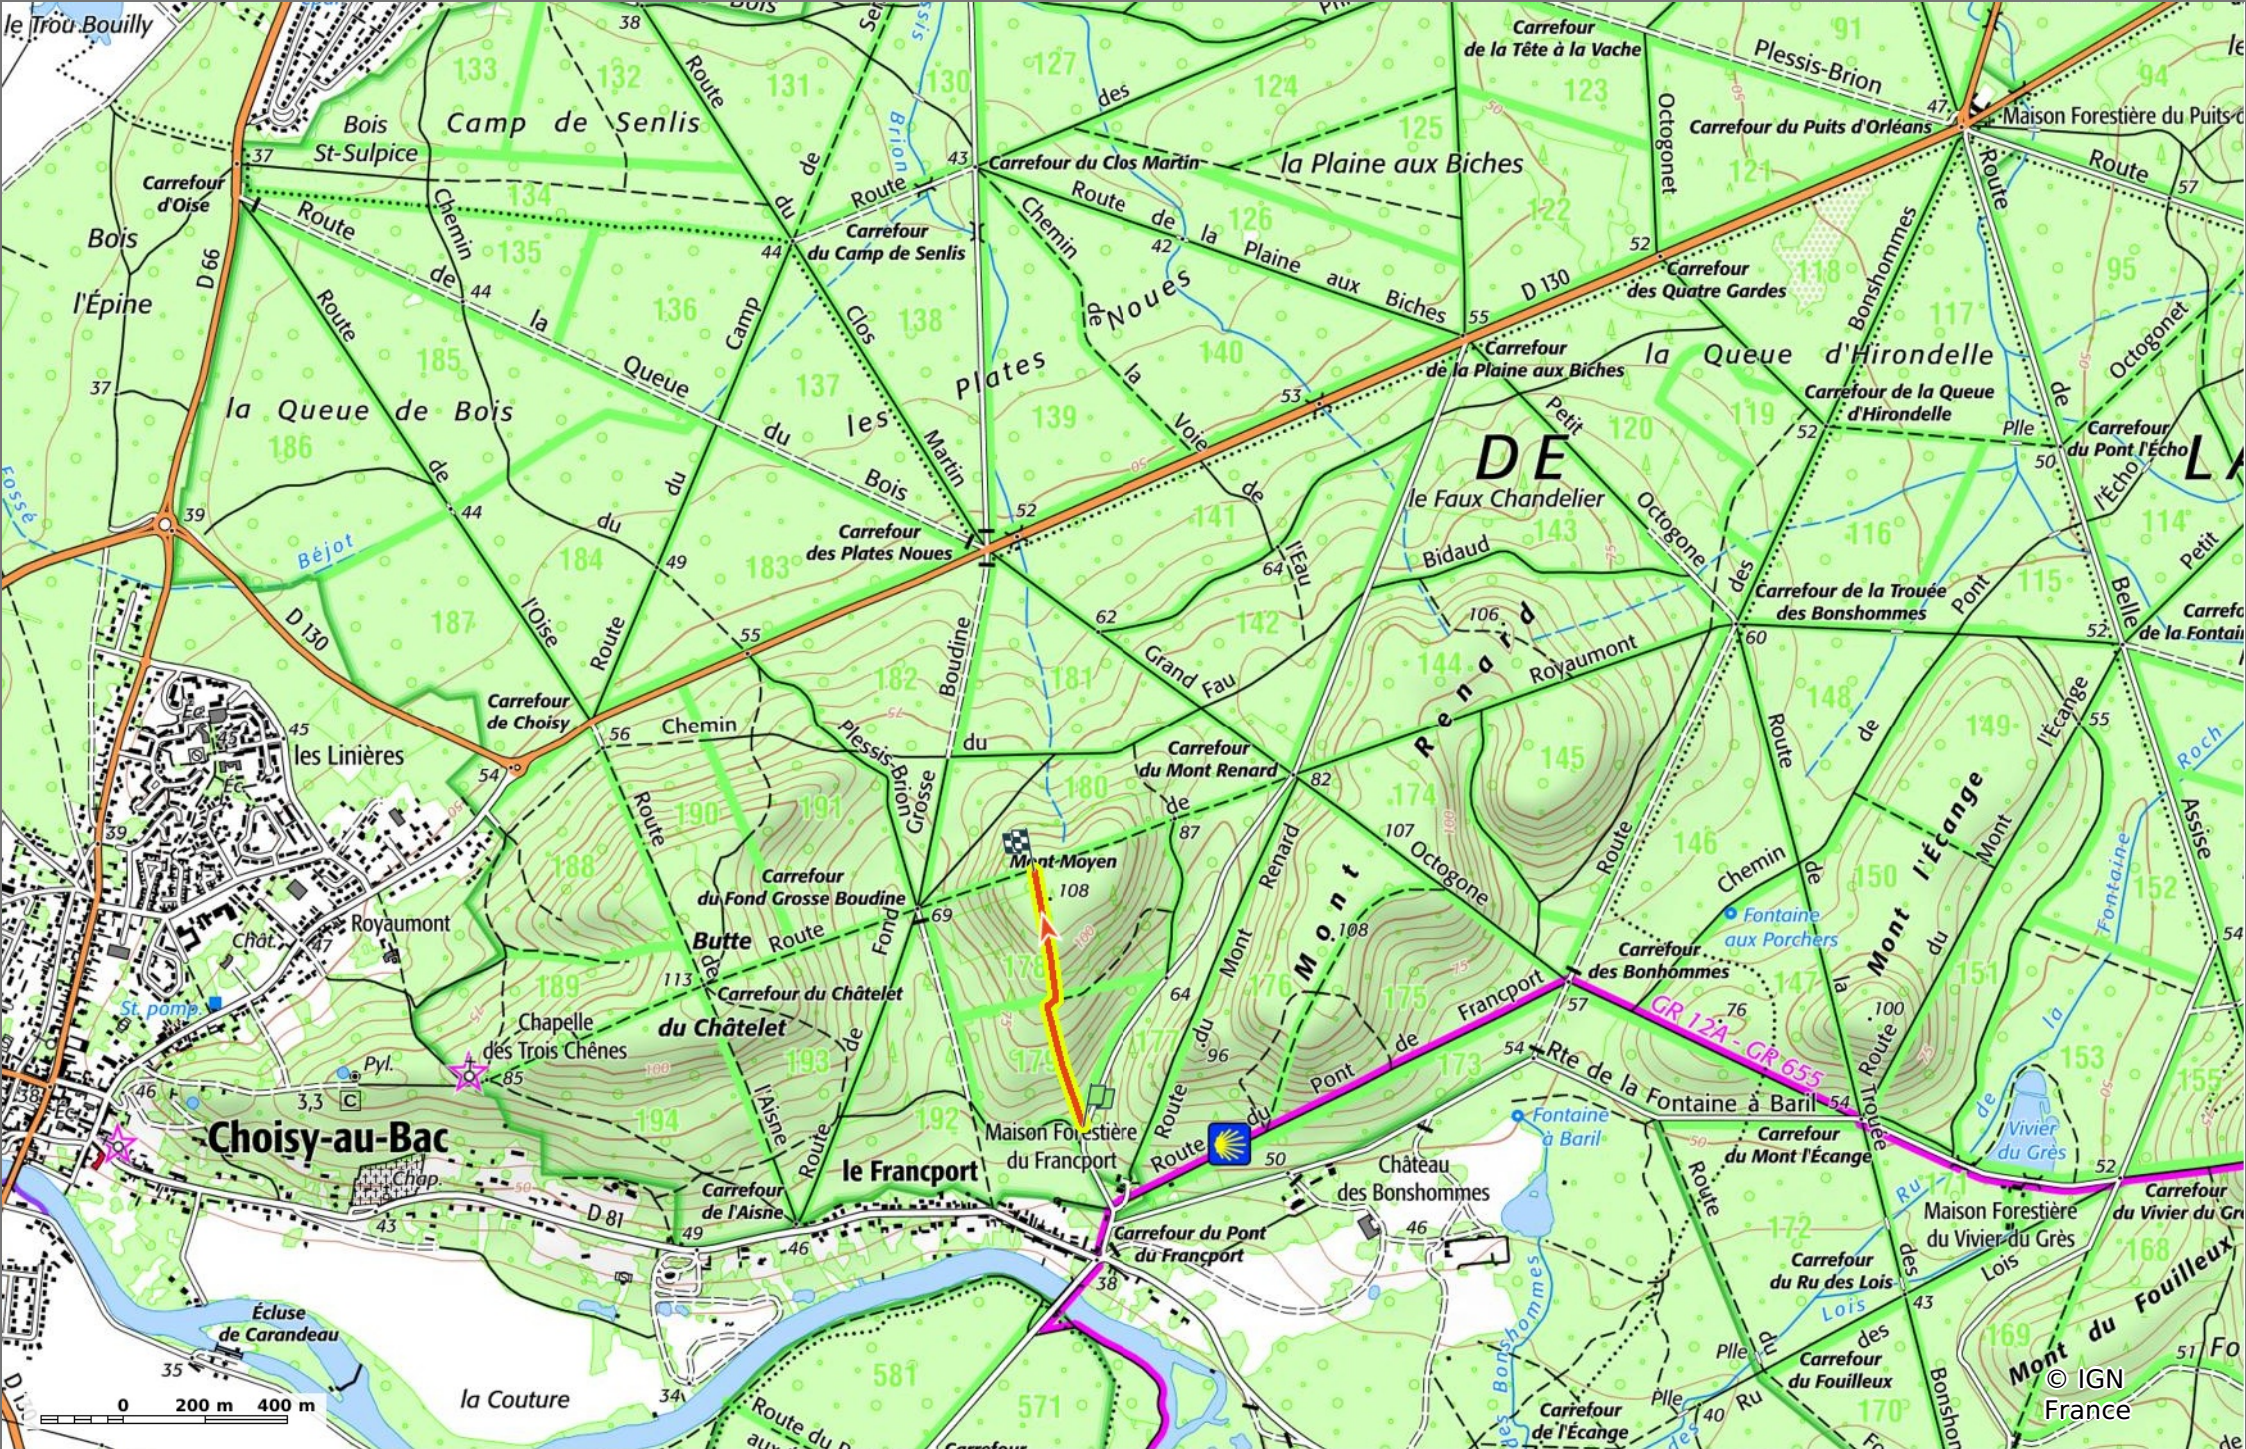

Sentier (parcelles 179-178)

0,6 km 61 m 115 m 50 m 0 m

Marche Difficulté: Facile en 15min

30/12/2023 - Par JeanLucA4

GET IT ON Google Play Download on the App Store

Sentier (parcelles 179-178)
◊ 0,6 km ↗ 61 m ↗ 115 m ↗ 50 m ↘ 0 m
🚶 Marche Difficulté: Facile en 15min

30/12/2023 - Par
JeanLucA4

Sity Trail
GET IT ON Google Play Download on the App Store

©IGN France

Sentier (parcelles 179-178)

◊ 0,6 km
⤴ 61 m
⤵ 115 m
↗ 50 m
↘ 0 m

🚶 Marche Difficulté: Facile en 15min

30/12/2023 - Par JeanLuca4