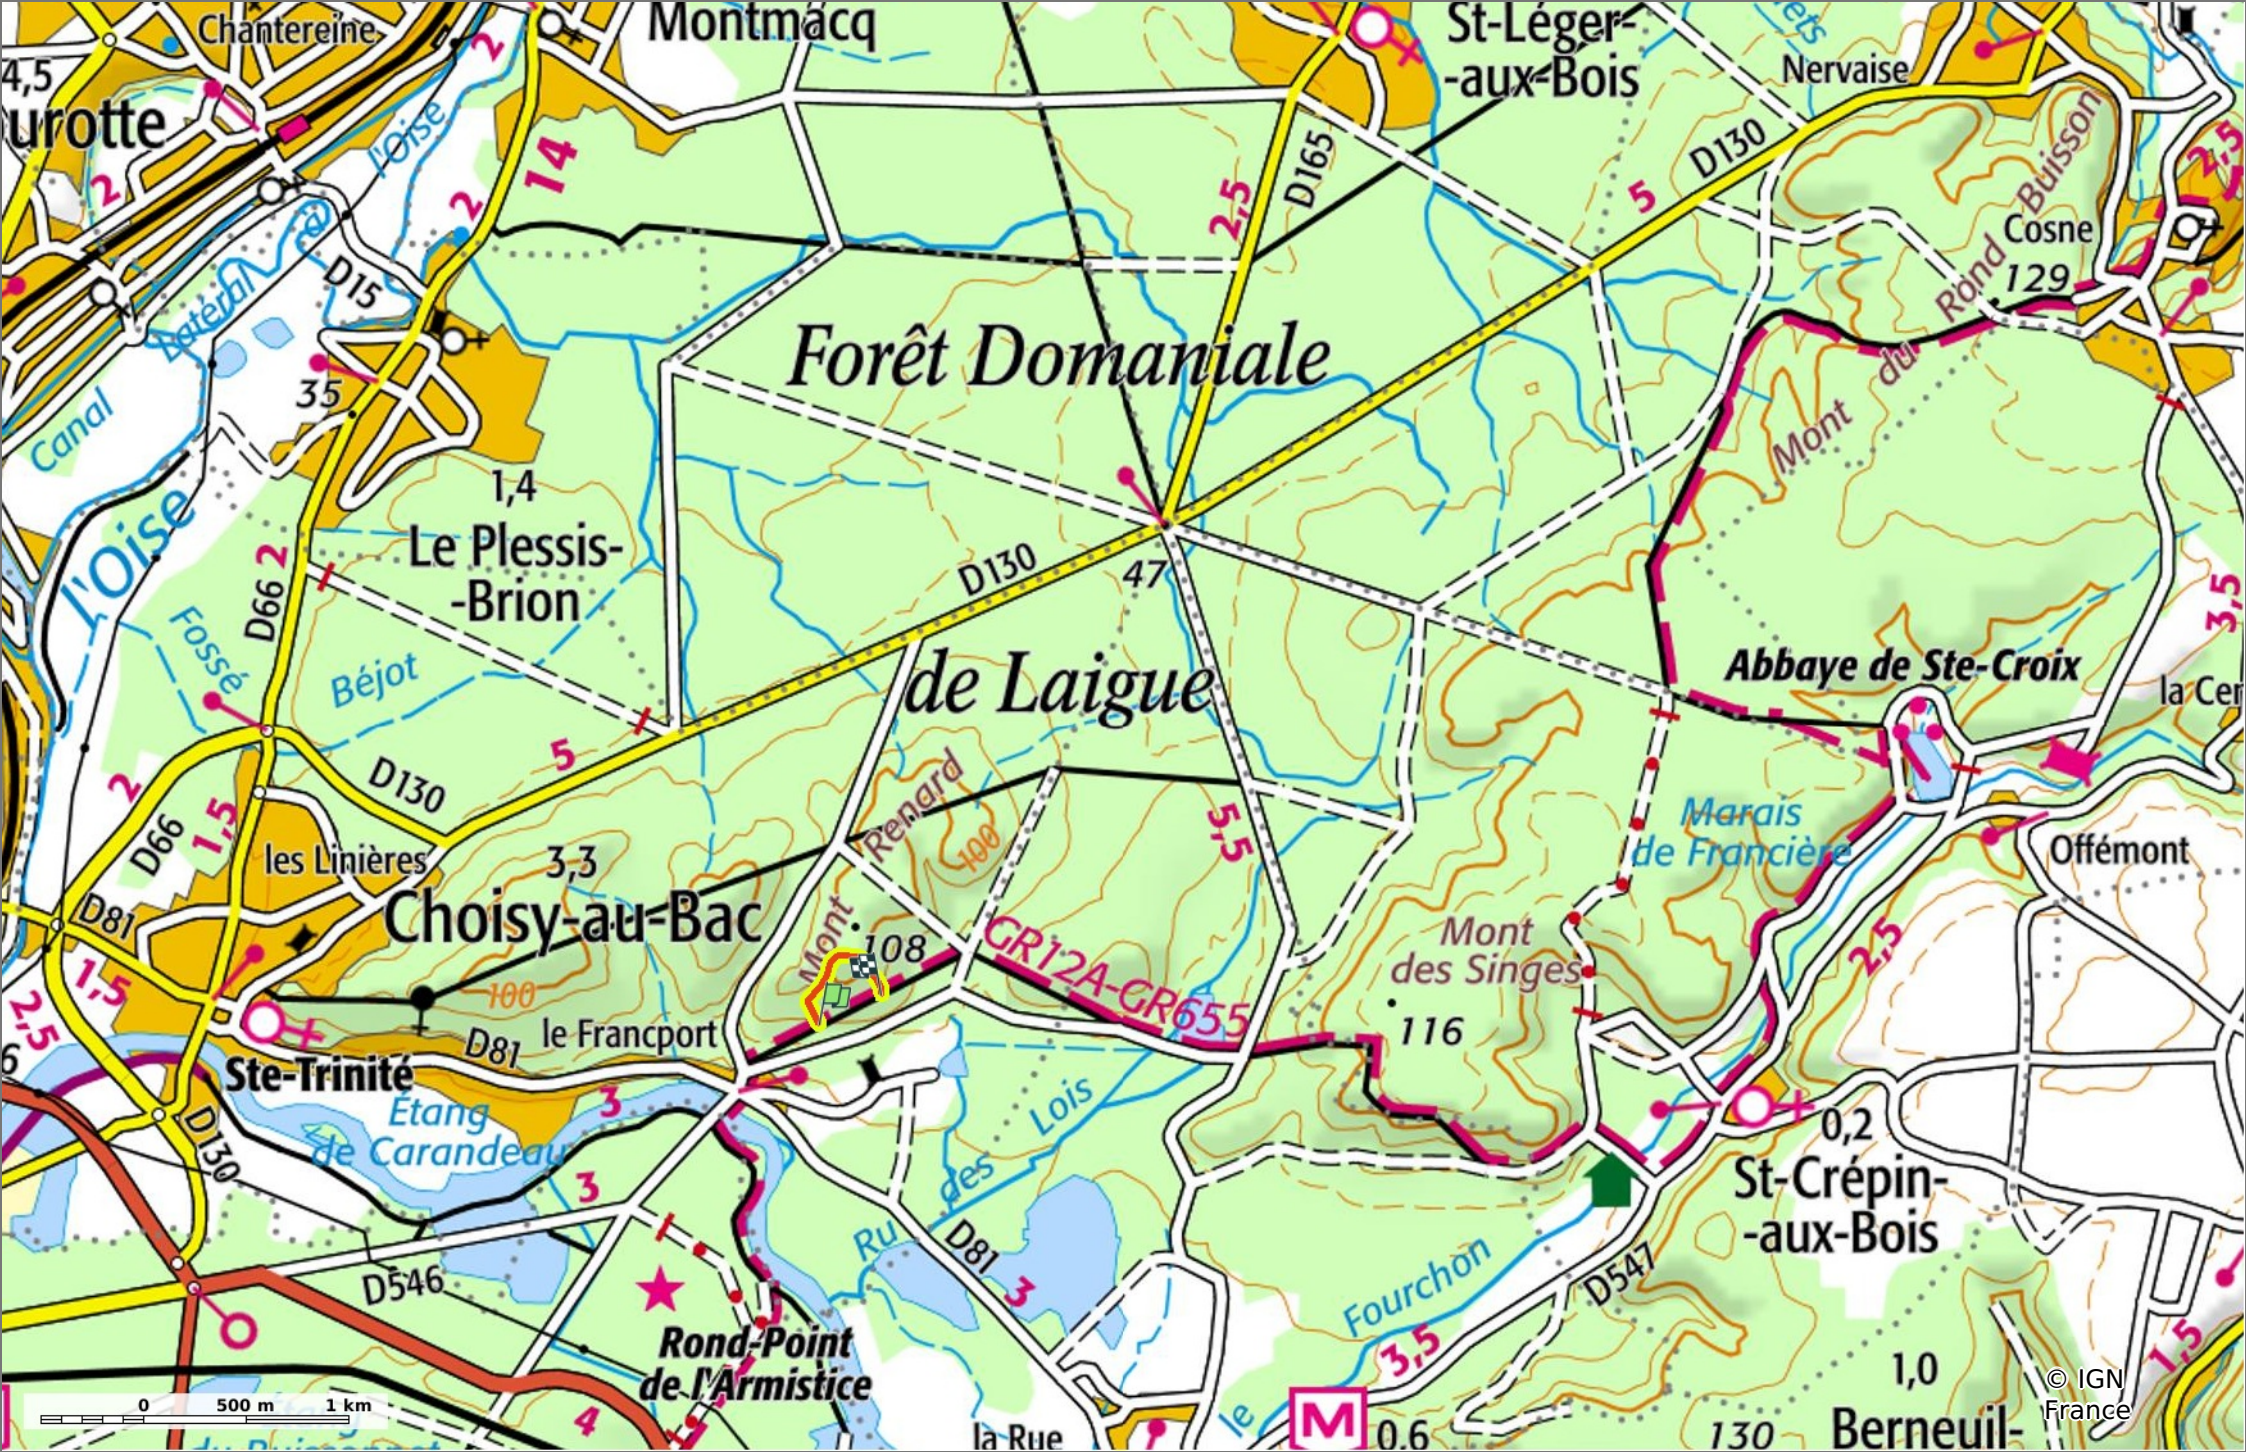

© OpenStreetMap

### Sentier (parcelles 175-176)

0,7 km 67 m 111 m 39 m 25 m

Marche Difficulté: Facile en 16min

27/12/2023 - Par JeanLucA4

GET IT ON Google Play Download on the App Store

**Sentier (parcelles 175-176)**  
◊ 0,7 km    ⚡ 67 m    ⚡ 111 m    ⚡ 39 m    ⚡ 25 m  
🚶 Marche Difficulté: Facile en 16min

27/12/2023 - Par JeanLucA4

© IGN France

GET IT ON Google Play    Download on the App Store

**Sentier (parcelles 175-176)**  
 0,7 km 67 m 111 m 39 m 25 m  
 Marche Difficulté: Facile en 16min

27/12/2023 - Par JeanLucA4