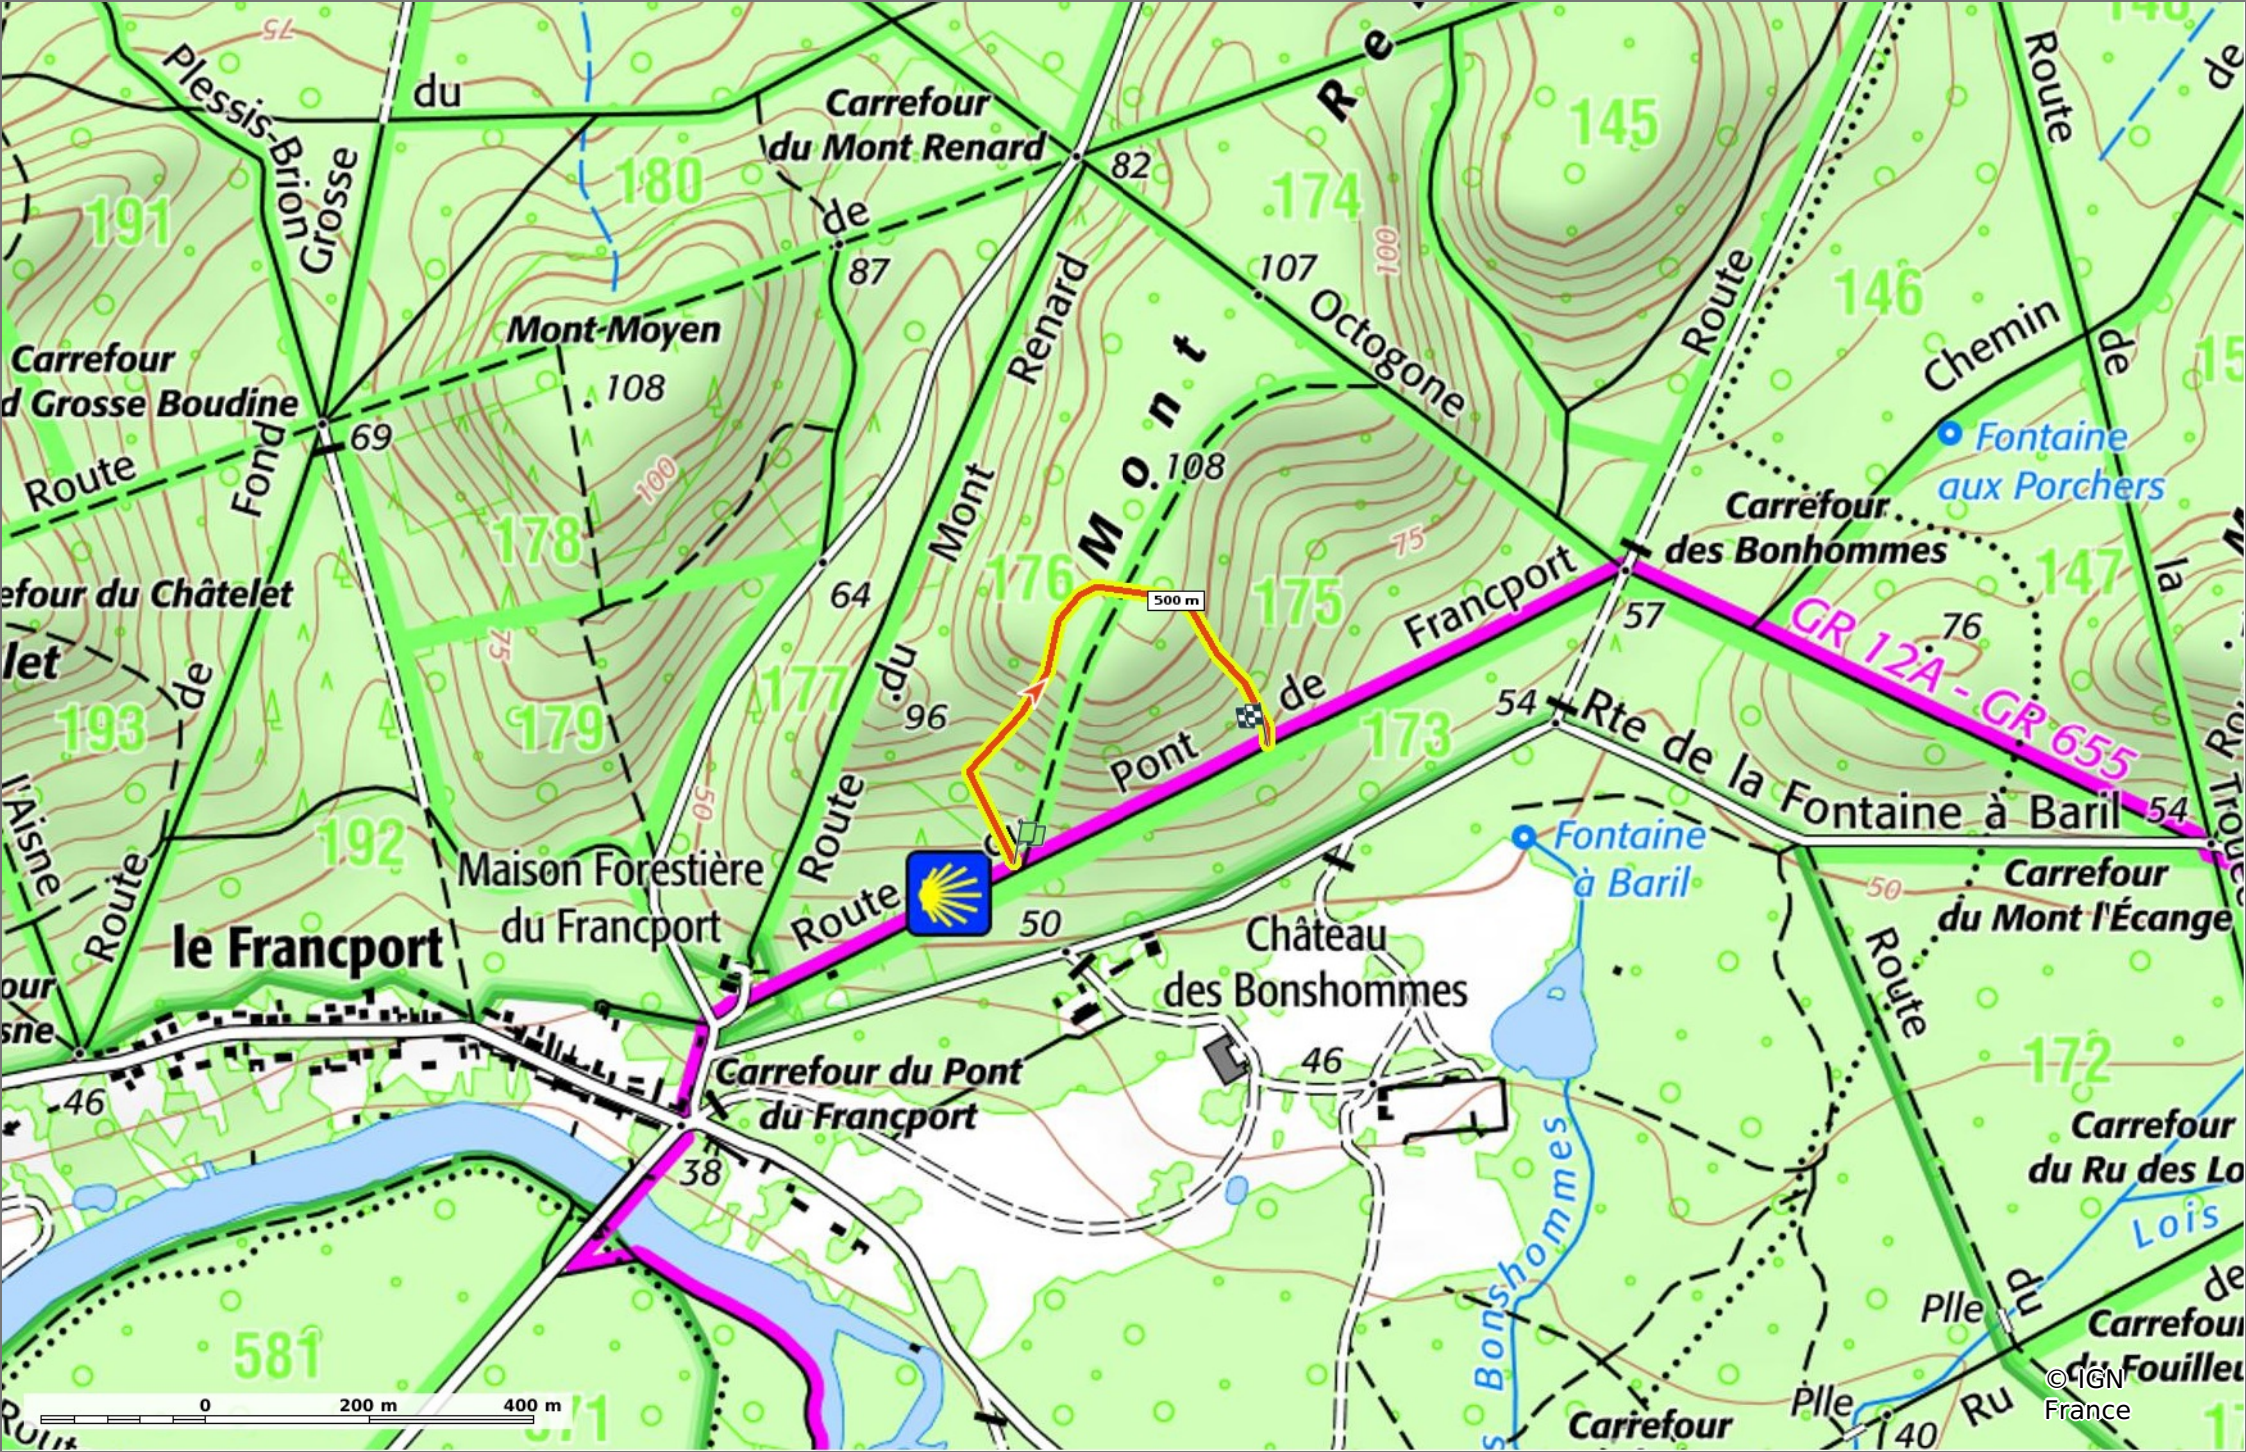

© OpenStreetMap

### Sentier (parcelles 175-176)

0,7 km 67 m 111 m 39 m 25 m

Marche Difficulté: Facile en 16min

27/12/2023 - Par JeanLucA4

GET IT ON Google Play Download on the App Store

**Sentier (parcelles 175-176)**  
◊ 0,7 km    ⚡ 67 m    ⚡ 111 m    ⚡ 39 m    ⚡ 25 m  
🚶 Marche Difficulté: Facile en 16min

27/12/2023 - Par JeanLucA4

© IGN France

GET IT ON Google Play    Download on the App Store

**Sentier (parcelles 175-176)**  
 0,7 km 67 m 111 m 39 m 25 m  
 Marche Difficulté: Facile en 16min

27/12/2023 - Par JeanLucA4