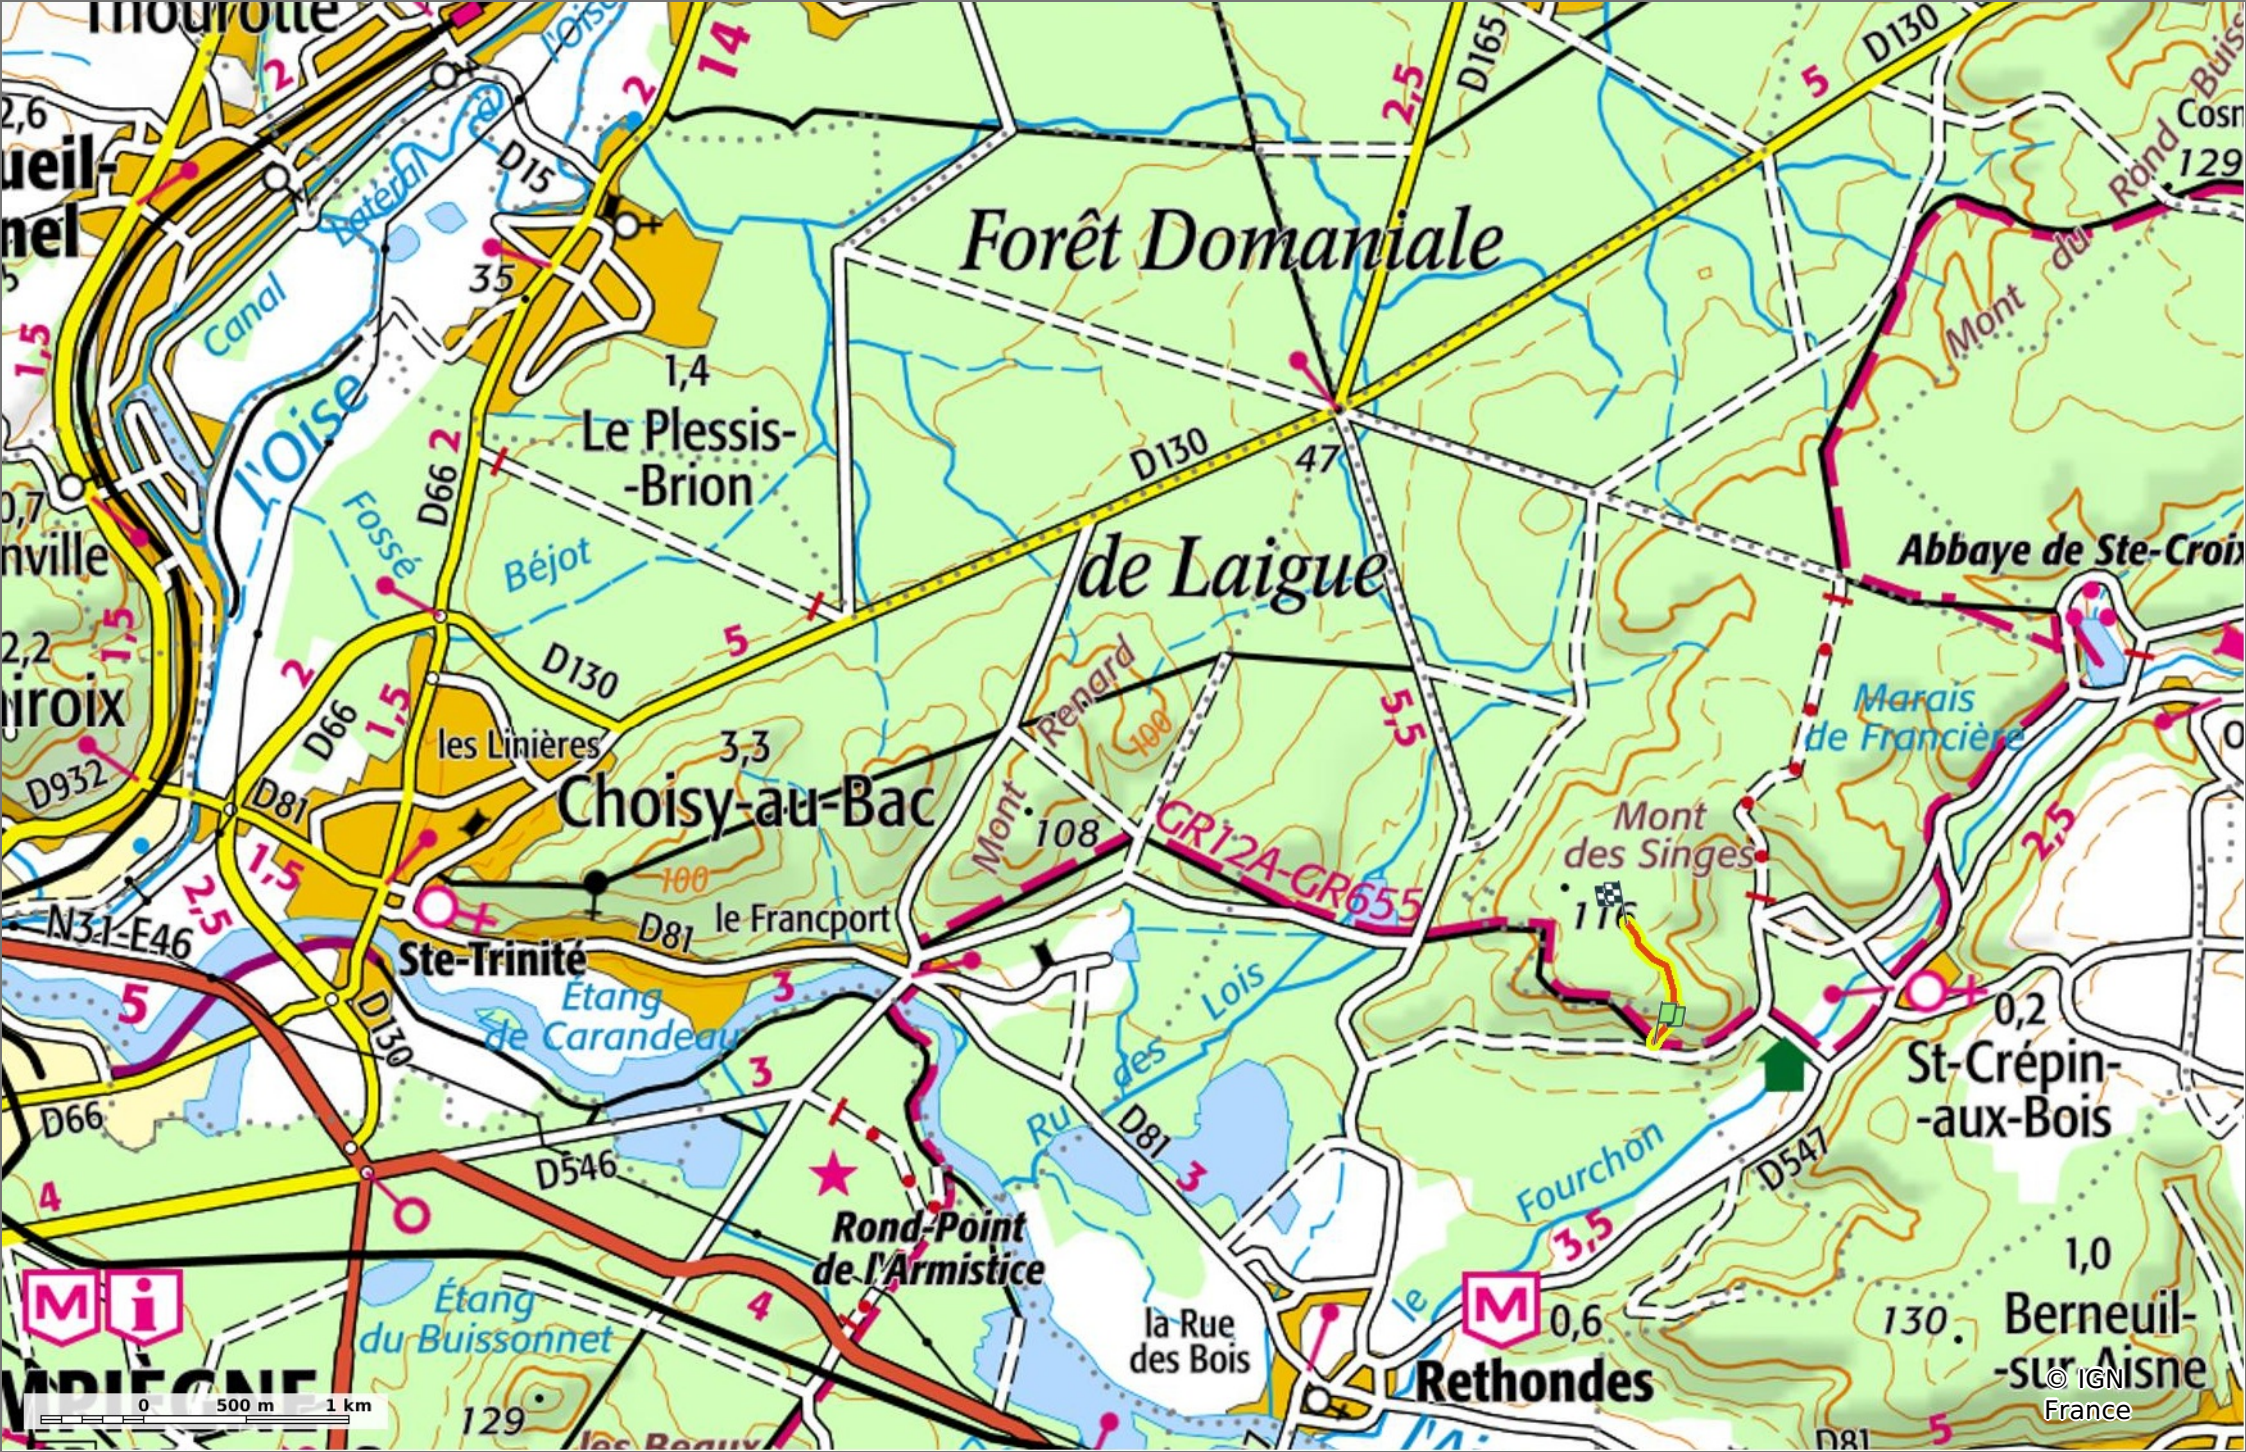

© OpenStreetMap

**Sentier (parcelle 164)**  
 0,7 km 76 m 117 m 36 m 0 m  
 Marche Difficulté: Facile en 14min

23/12/2023 - Par JeanLucA4

**Sity Trail**  
 GET IT ON Google Play Download on the App Store

**Sentier (parcelle 164)**  
 0,7 km   76 m   117 m   36 m   0 m  
 Marche Difficulté: Facile en 14min

23/12/2023 - Par JeanLucA4

© IGN Aisne France

**Sentier (parcelle 164)**

◊ 0,7 km
↗ 76 m
↘ 117 m
↖ 36 m
↙ 0 m

👤 Marche Difficulté: Facile en 14min

23/12/2023 - Par JeanLuca4

GET IT ON Google Play

© IGN France