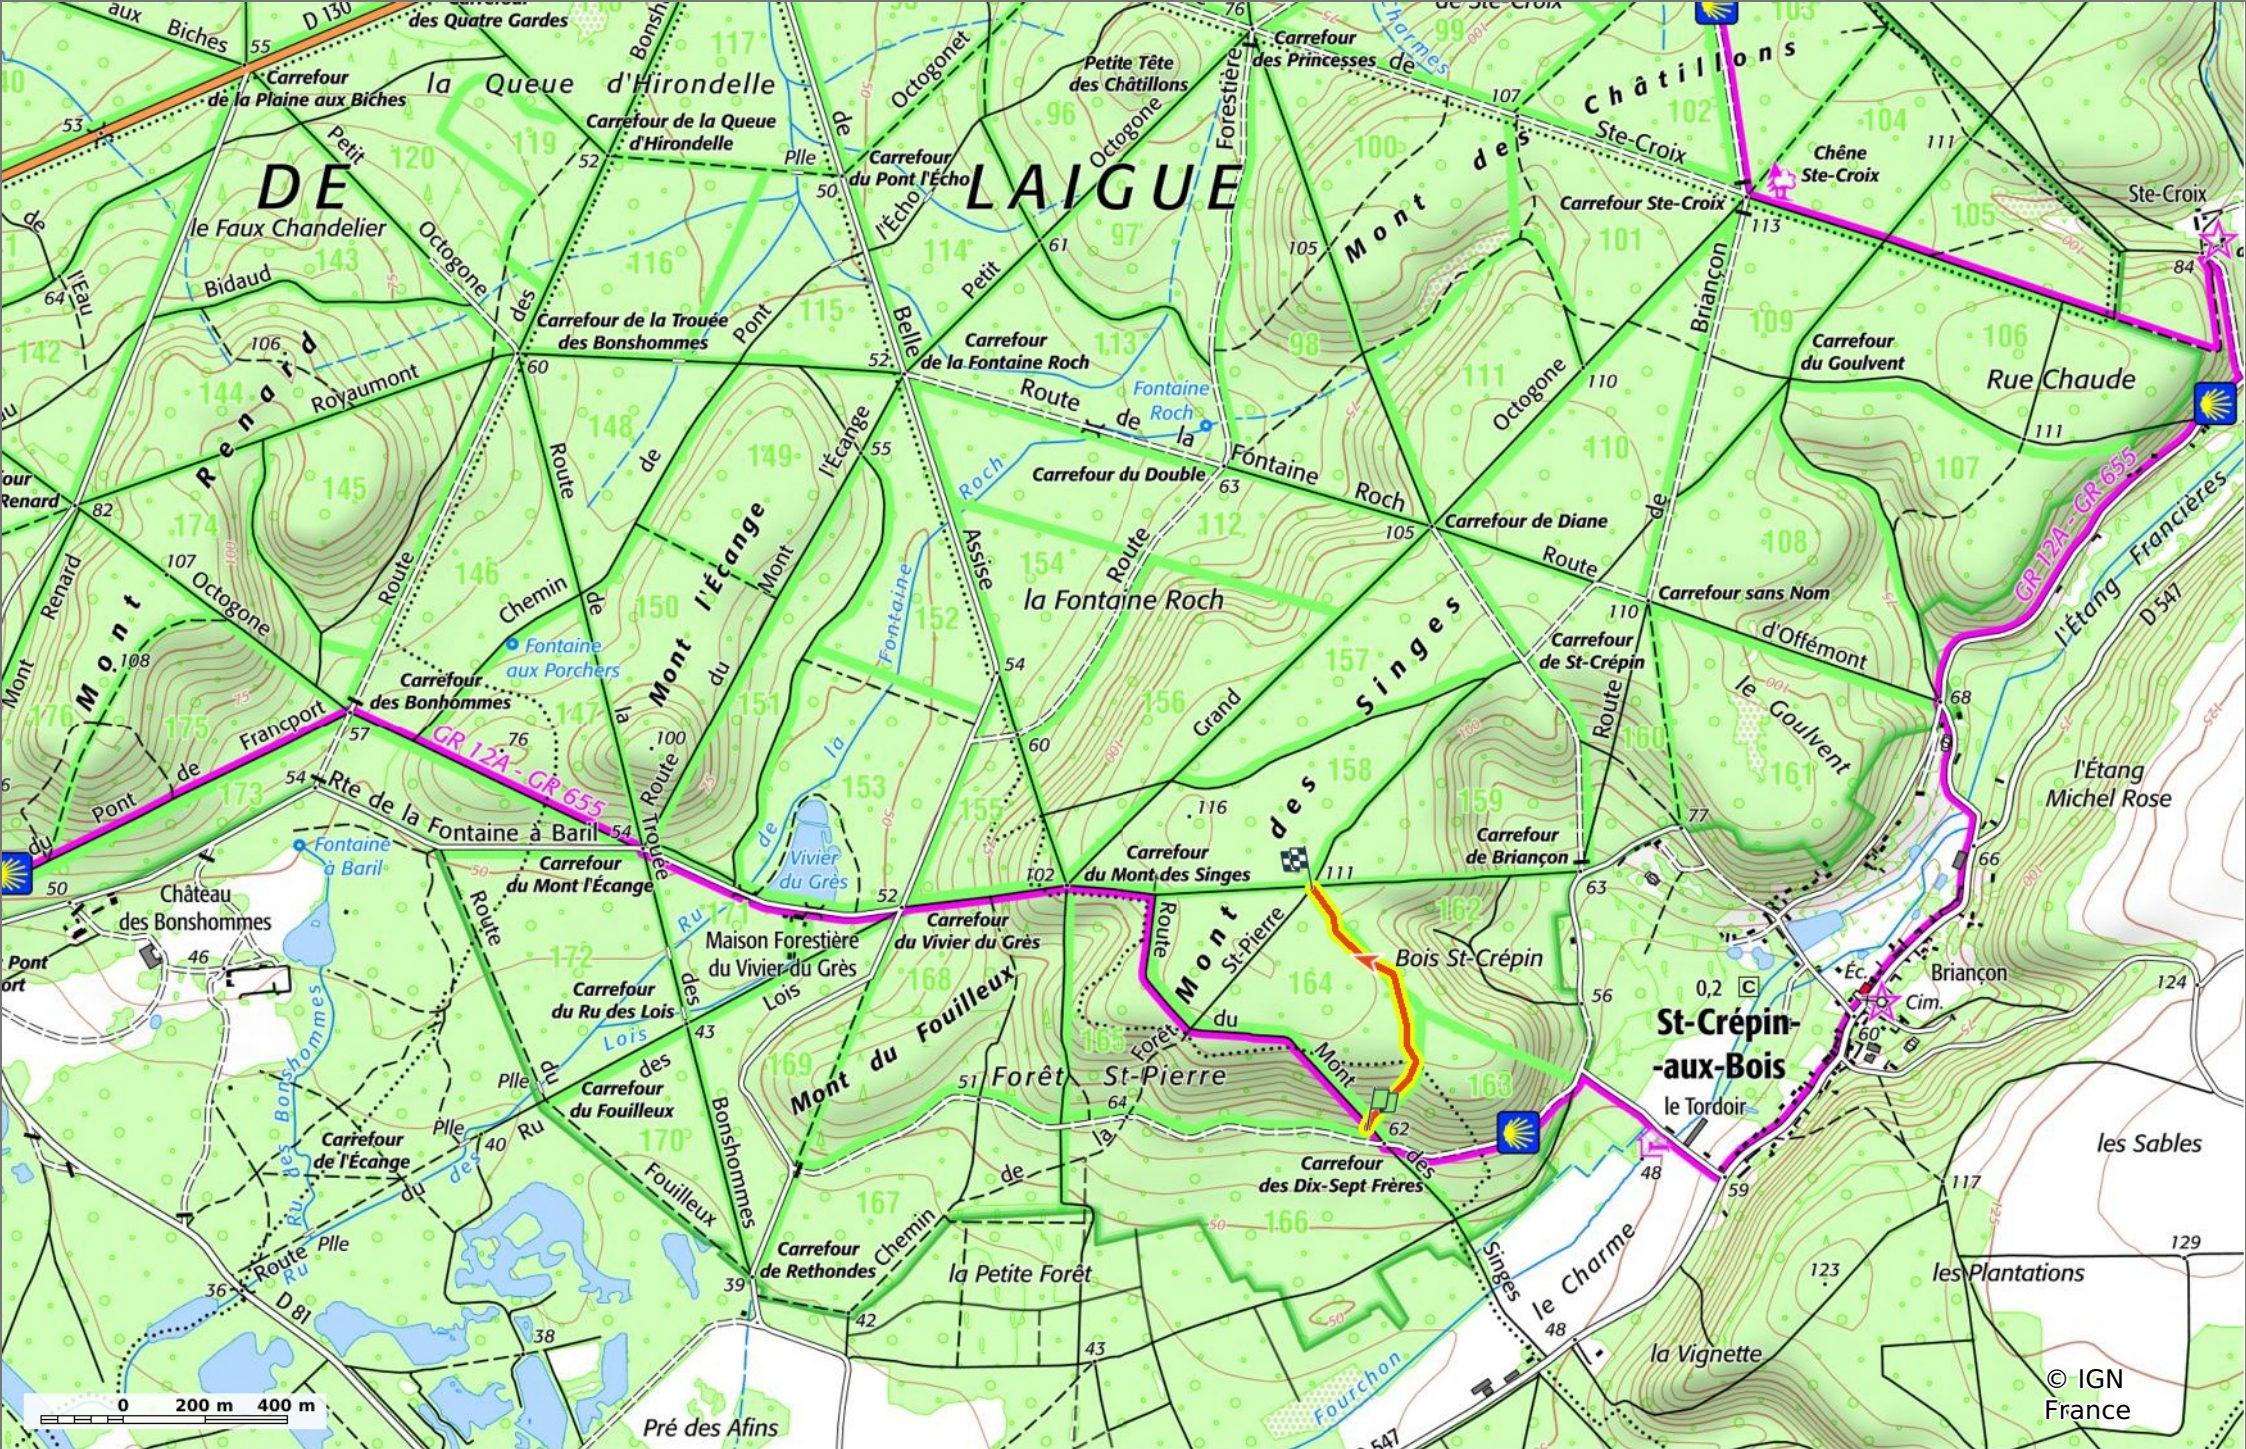

© OpenStreetMap

**Sentier (parcelle 164)**  
 0,7 km 76 m 117 m 36 m 0 m  
 Marche Difficulté: Facile en 14min

23/12/2023 - Par JeanLucA4

**Sity Trail**  
 GET IT ON Google Play Download on the App Store

**Sentier (parcelle 164)**  
 0,7 km   76 m   117 m   36 m   0 m  
 Marche Difficulté: Facile en 14min

23/12/2023 - Par JeanLucA4

© IGN Aisne France

**Sentier (parcelle 164)**

◊ 0,7 km
↗ 76 m
↘ 117 m
↖ 36 m
↙ 0 m

👤 Marche Difficulté: Facile en 14min

23/12/2023 - Par JeanLuca4

GET IT ON Google Play

© IGN France