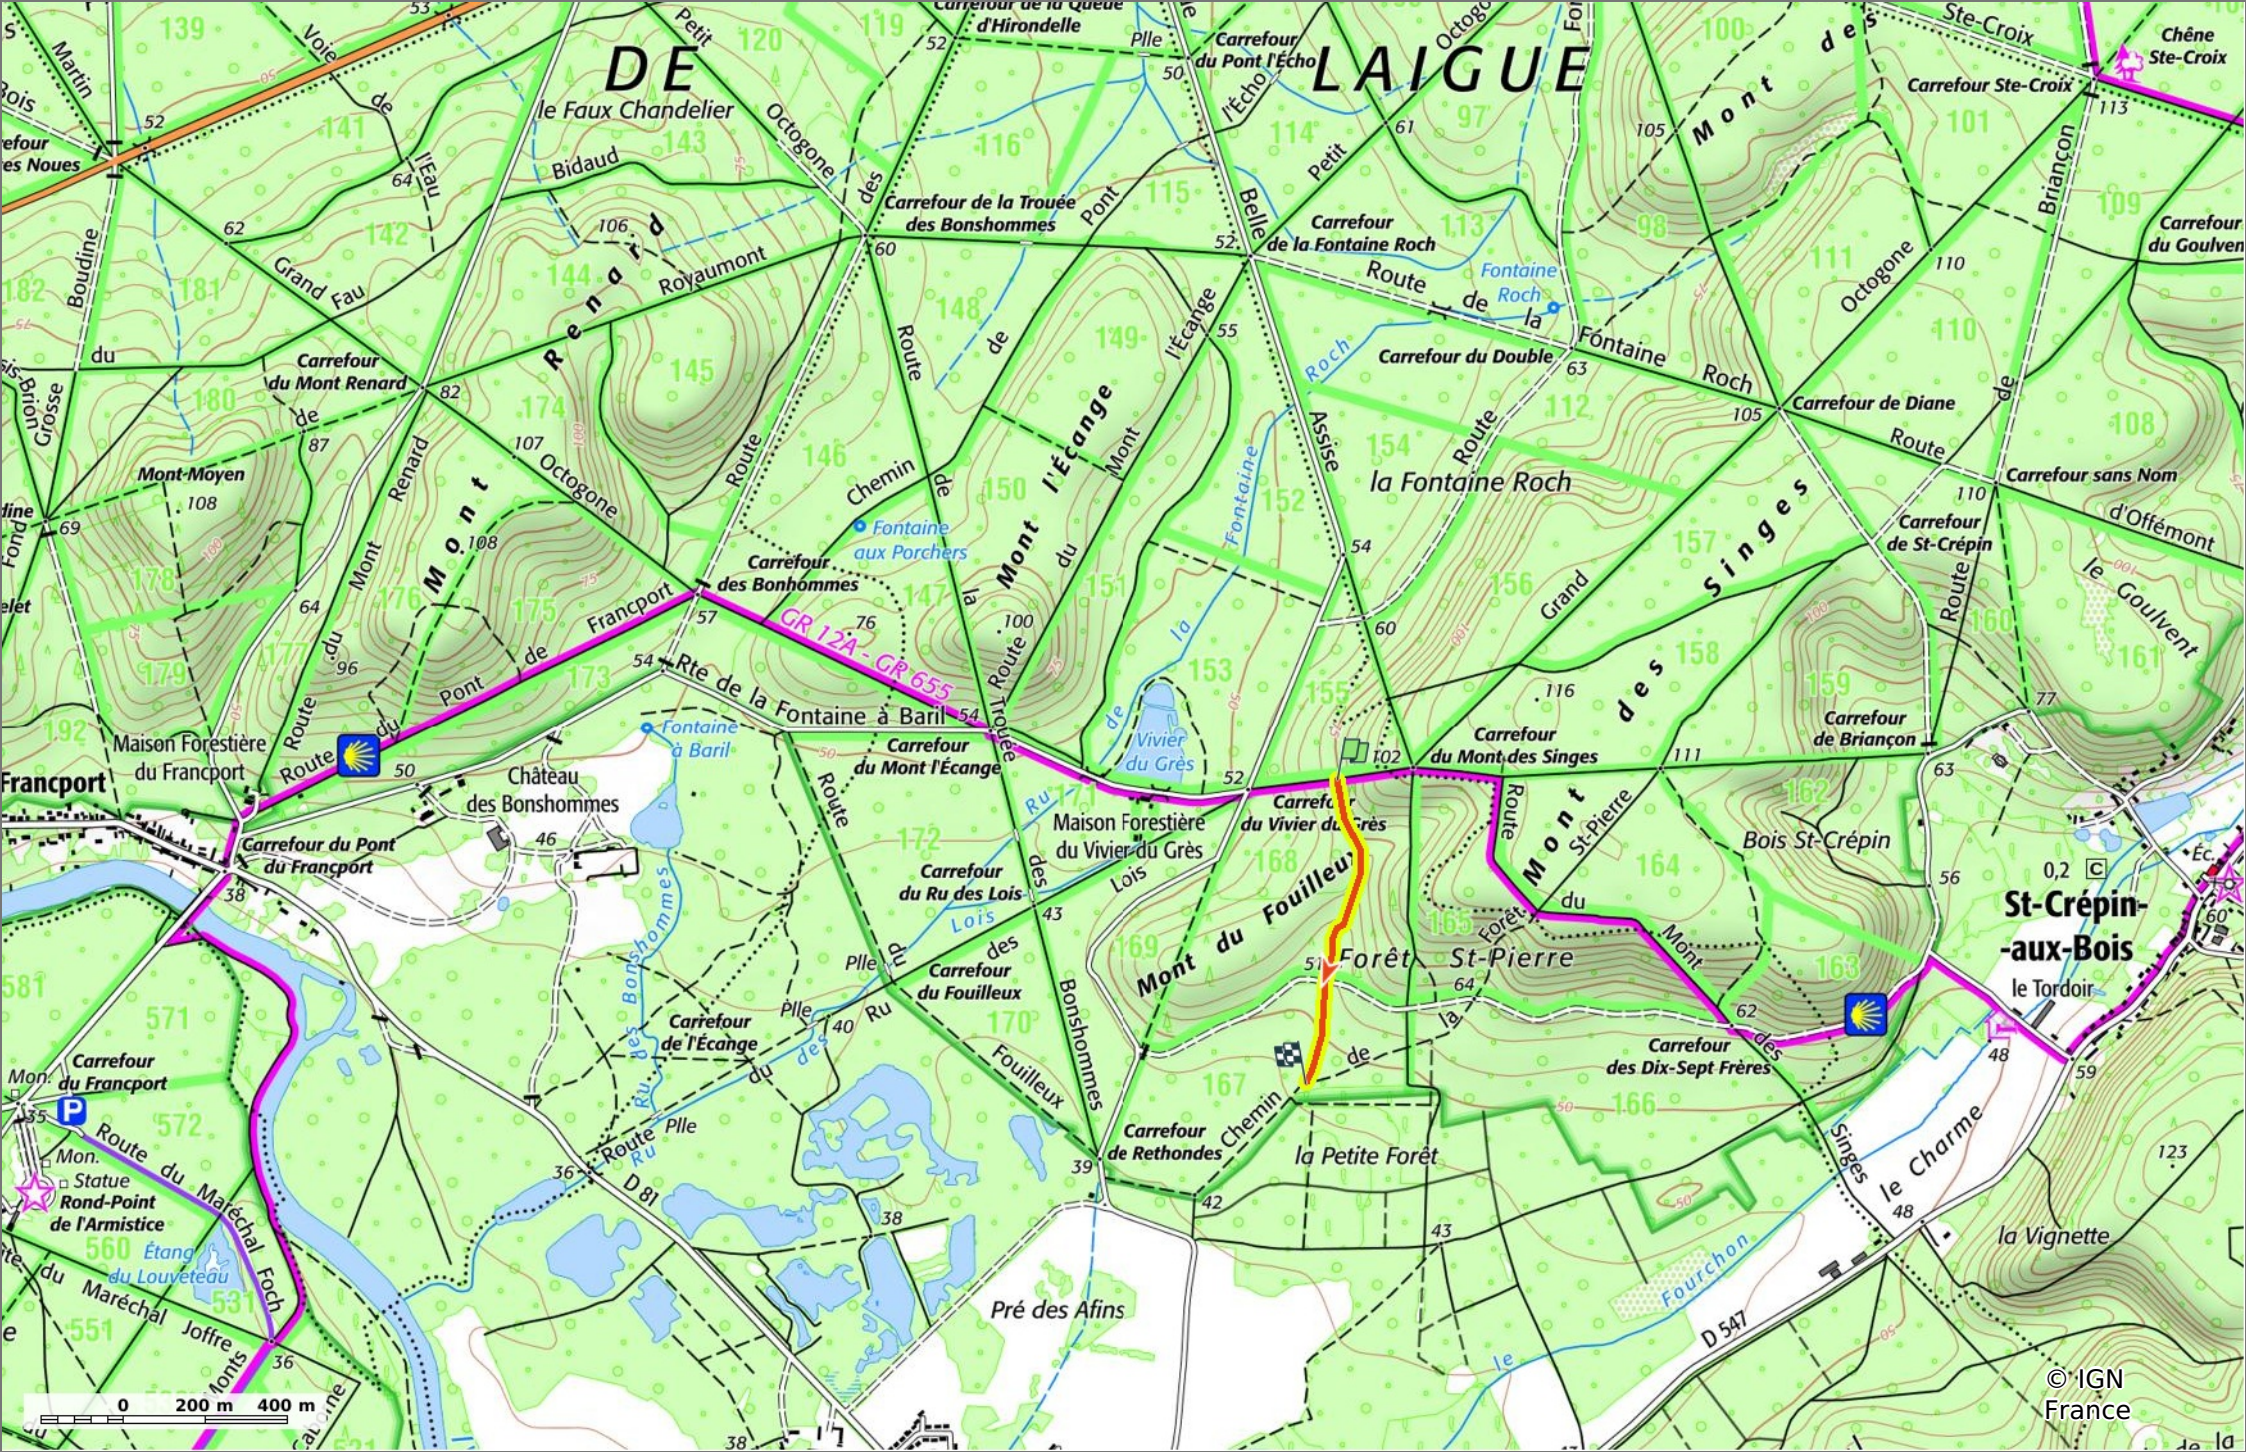

Sentier (parcelle 168)

0,8 km 51 m 87 m 2 m 34 m

Marche Difficulté: Facile en 12min

23/12/2023 - Par JeanLucA4

GET IT ON Google Play Download on the App Store

Sentier (parcelle 168)

0,8 km 51 m 87 m 2 m 34 m

Marche Difficulté: Facile en 12min

23/12/2023 - Par
JeanLucA4

Sity Trail
 GET IT ON Google Play
 Download on the App Store

Sentier (parcelle 168)

◊ 0,8 km
↗ 51 m
↘ 87 m
↗ 2 m
↘ 34 m

🚶 Marche
Difficulté: Facile en 12min