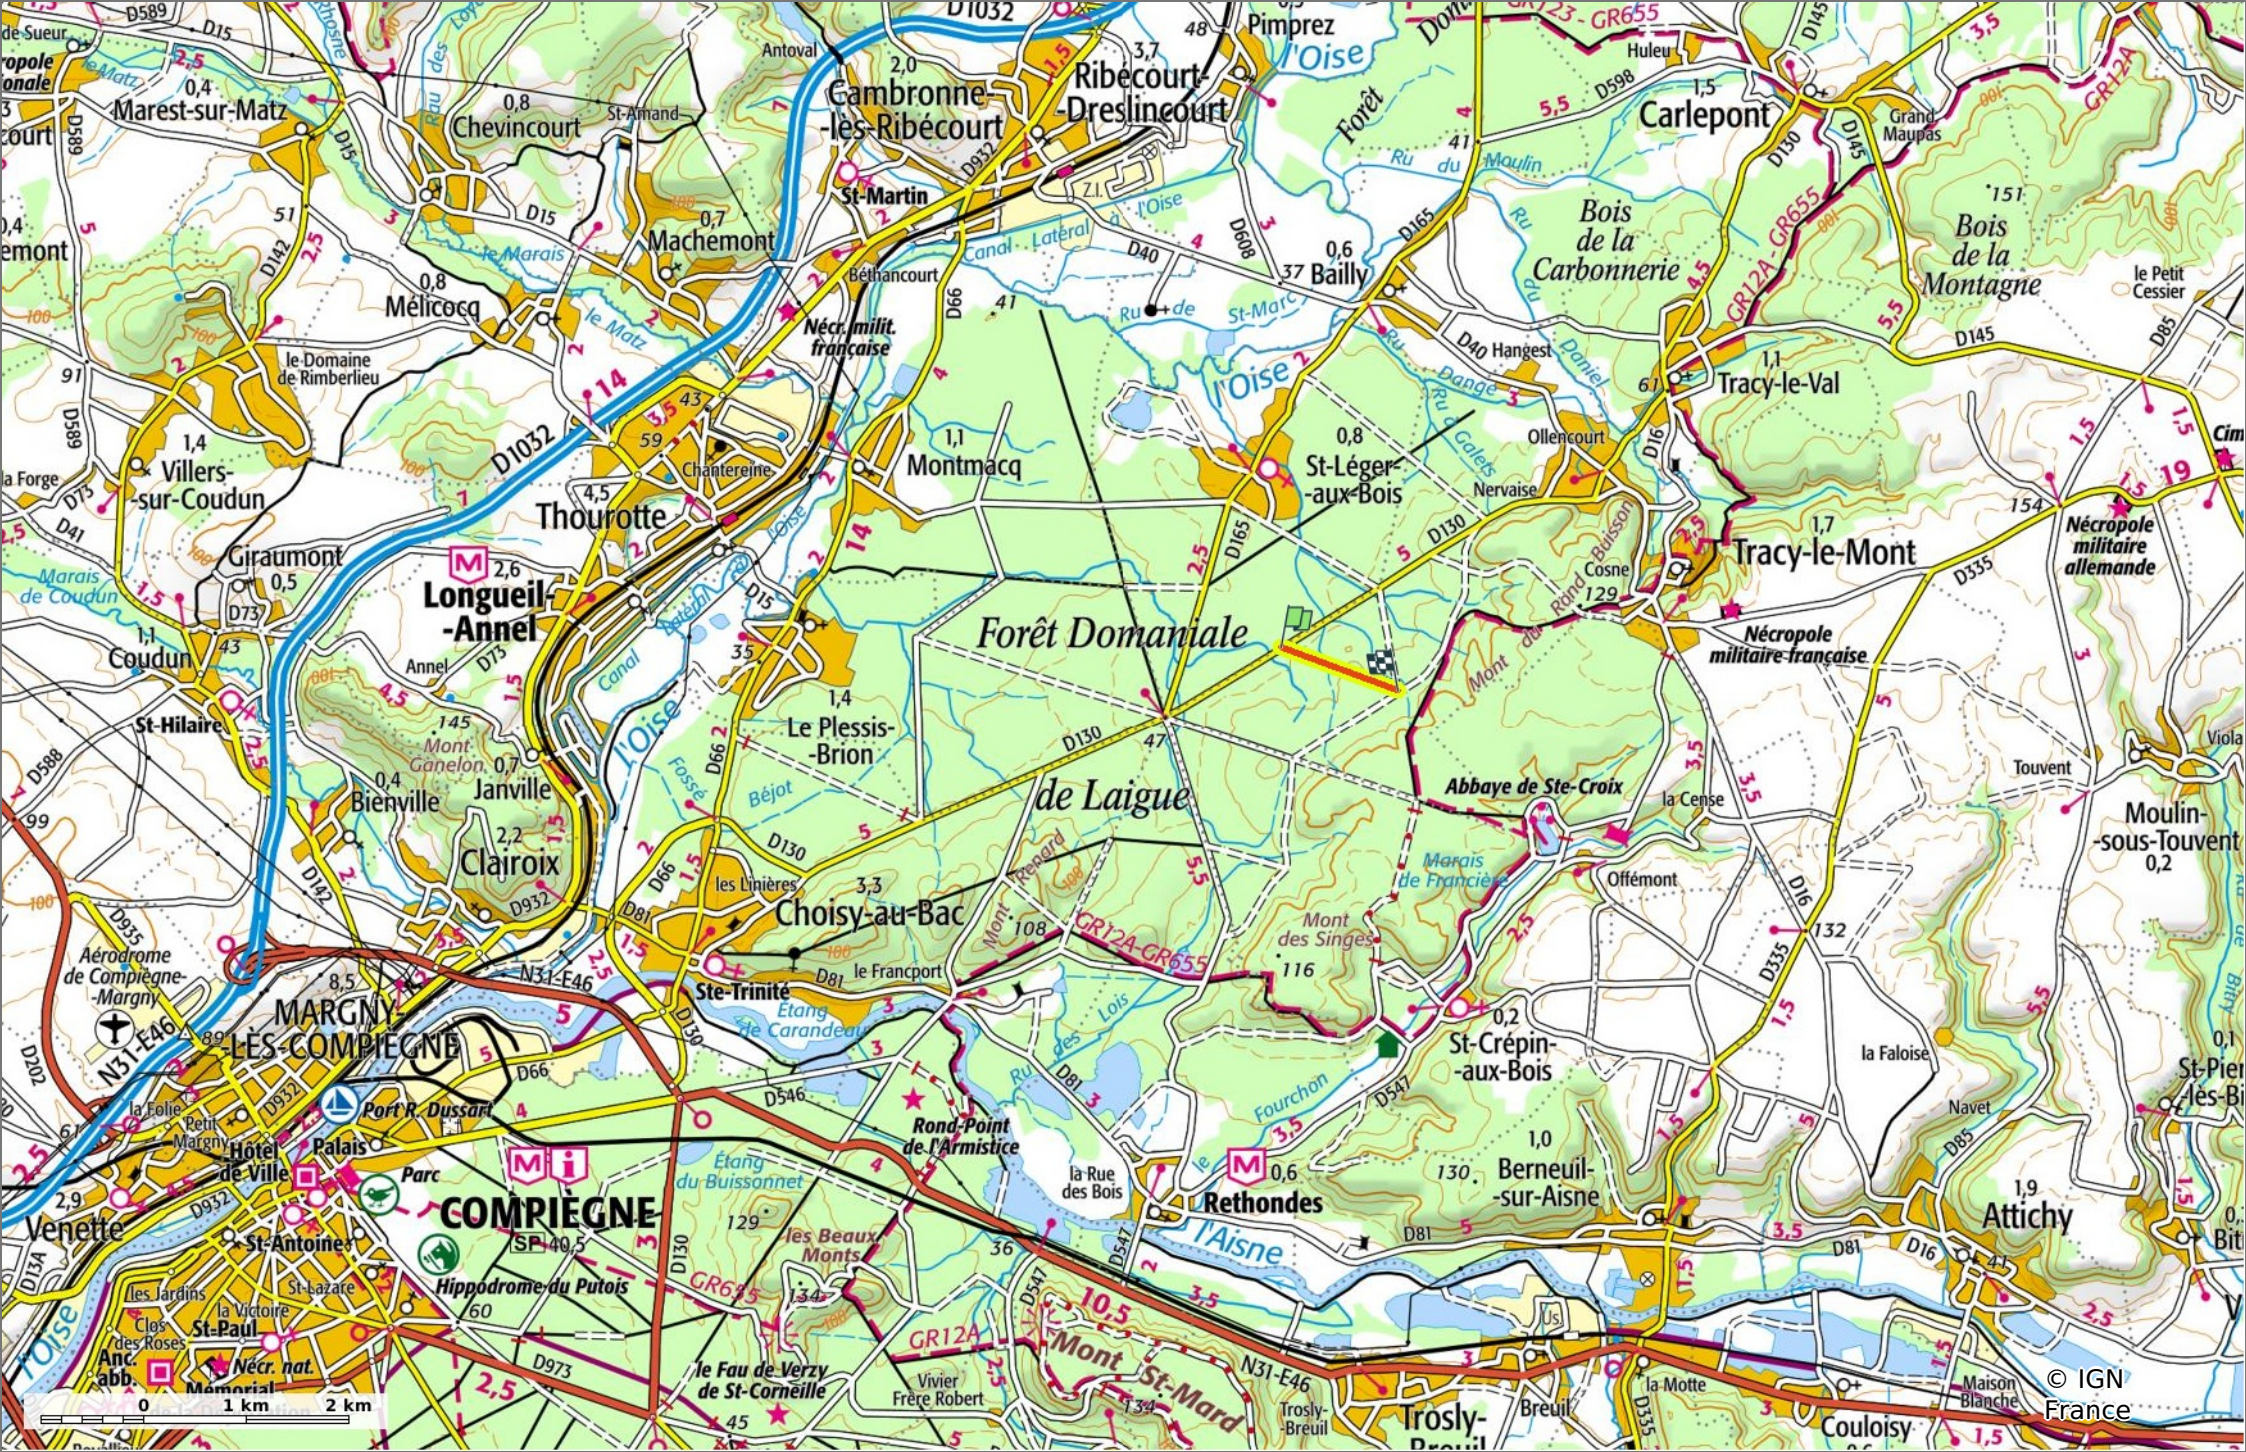

### la Route d'entre Deux Rus

1,2 km 
 51 m 
 81 m 
 26 m 
 2 m

Marche Difficulté: Facile en 20min

20/12/2023 - Par JeanLucA4

**la Route d'entre Deux Rus**

◇ 1,2 km
↗ 51 m
↖ 81 m
↘ 26 m
↙ 2 m

🚶 Marche
Difficulté: Facile en 20min

### la Route d'entre Deux Rus

1,2 km
 51 m
 81 m
 26 m
 2 m

Marche Difficulté: Facile en 20min

20/12/2023 - Par JeanLuca4