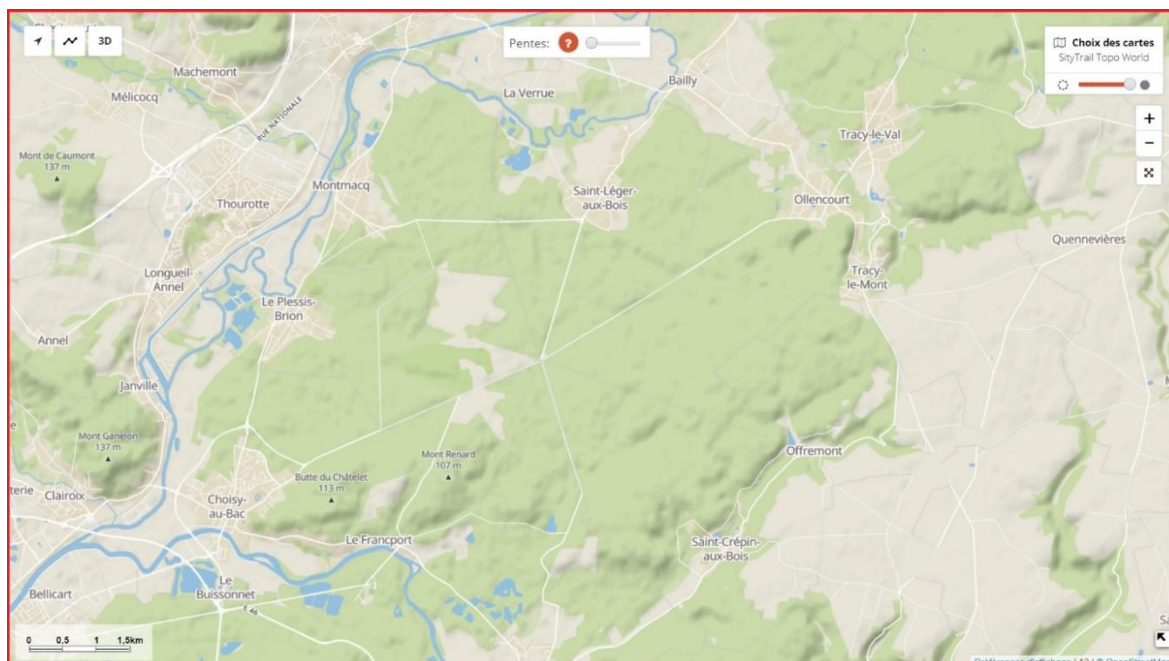

des carrefours sans nom dans la forêt de Laigue (mes randos entre 2019-2023)

- 1 [carrefour_Chemin de la Forêt Saint-Pierre_Sentier \(parcelle 167\)](#)
- 2 [carrefour_Chemin de la Voie de l'Eau_D130](#)
- 3 [carrefour_Chemin de la Voie de l'Eau_Sentier \(parcelle 141\)](#)
- 4 [carrefour_Chemin de la Voie d'Eau_Sentier \(parcelle 143\)](#)
- 5 [carrefour_Chemin de la Voie d'Eau_Sentier \(parcelle 179\)](#)
- 6 [carrefour_Chemin de Pont l'Echo_Sentier \(parcelle 96\)](#)
- 7 [carrefour_Chemin de Rethondes à St-Crépin-aux-Bois_Chemin de la Forêt Saint-Pierre](#)
- 8 [carrefour_Chemin de Rethondes à St-Crépin-aux-Bois_Chemin du Tordoir](#)
- 9 [carrefour_Chemin de Rethondes à St-Crépin-aux-Bois_Route de la Belle Assise](#)
- 10 [carrefour_Chemin de Rethondes à St-Crépin-aux-Bois_Route de la Forêt Saint-Pierre](#)
- 11 [carrefour_Chemin de Rethondes à St-Crépin-aux-Bois_Sentier \(parcelle 168\)](#)
- 12 [carrefour_Chemin des Plainards_Route de la Bouglise](#)
- 13 [carrefour_Chemin des Plainards_Chemin du Moulin](#)
- 14 [carrefour_Chemin des Plainards_Sentier \(parcelle 41\)](#)
- 15 [carrefour_Chemin du Fau Bidaud_Chemin de la Voie d'Eau](#)
- 16 [carrefour_Chemin du Fau Bidaud_Chemin de la Voie de l'Eau](#)
- 17 [carrefour_Chemin du Fau Bidaud_Chemin du Plessis-Brion](#)
- 18 [carrefour_Chemin du Fau Bidaud_Route de Fond Grosse Boudine](#)
- 19 [carrefour_Chemin du Fau Bidaud_Route de l'Aisne](#)
- 20 [carrefour_Chemin du Fau Bidaud_Route du Petit Octogone](#)
- 21 [carrefour_Chemin du Fau Bidaud_Sentier \(parcelle 144\)](#)
- 22 [carrefour_Chemin du Fau Bidaud_Sentier \(parcelle 180\)](#)
- 23 [carrefour_Chemin du Fau Bidaud_Sentier \(parcelle 194\)](#)
- 24 [carrefour_Chemin du Plessis-Brion_D130](#)
- 25 [carrefour_Chemin du Plessis-Brion_Route de la Queue du Bois](#)
- 26 [carrefour_Chemin du Plessis-Brion_Route du Camp de Senlis](#)