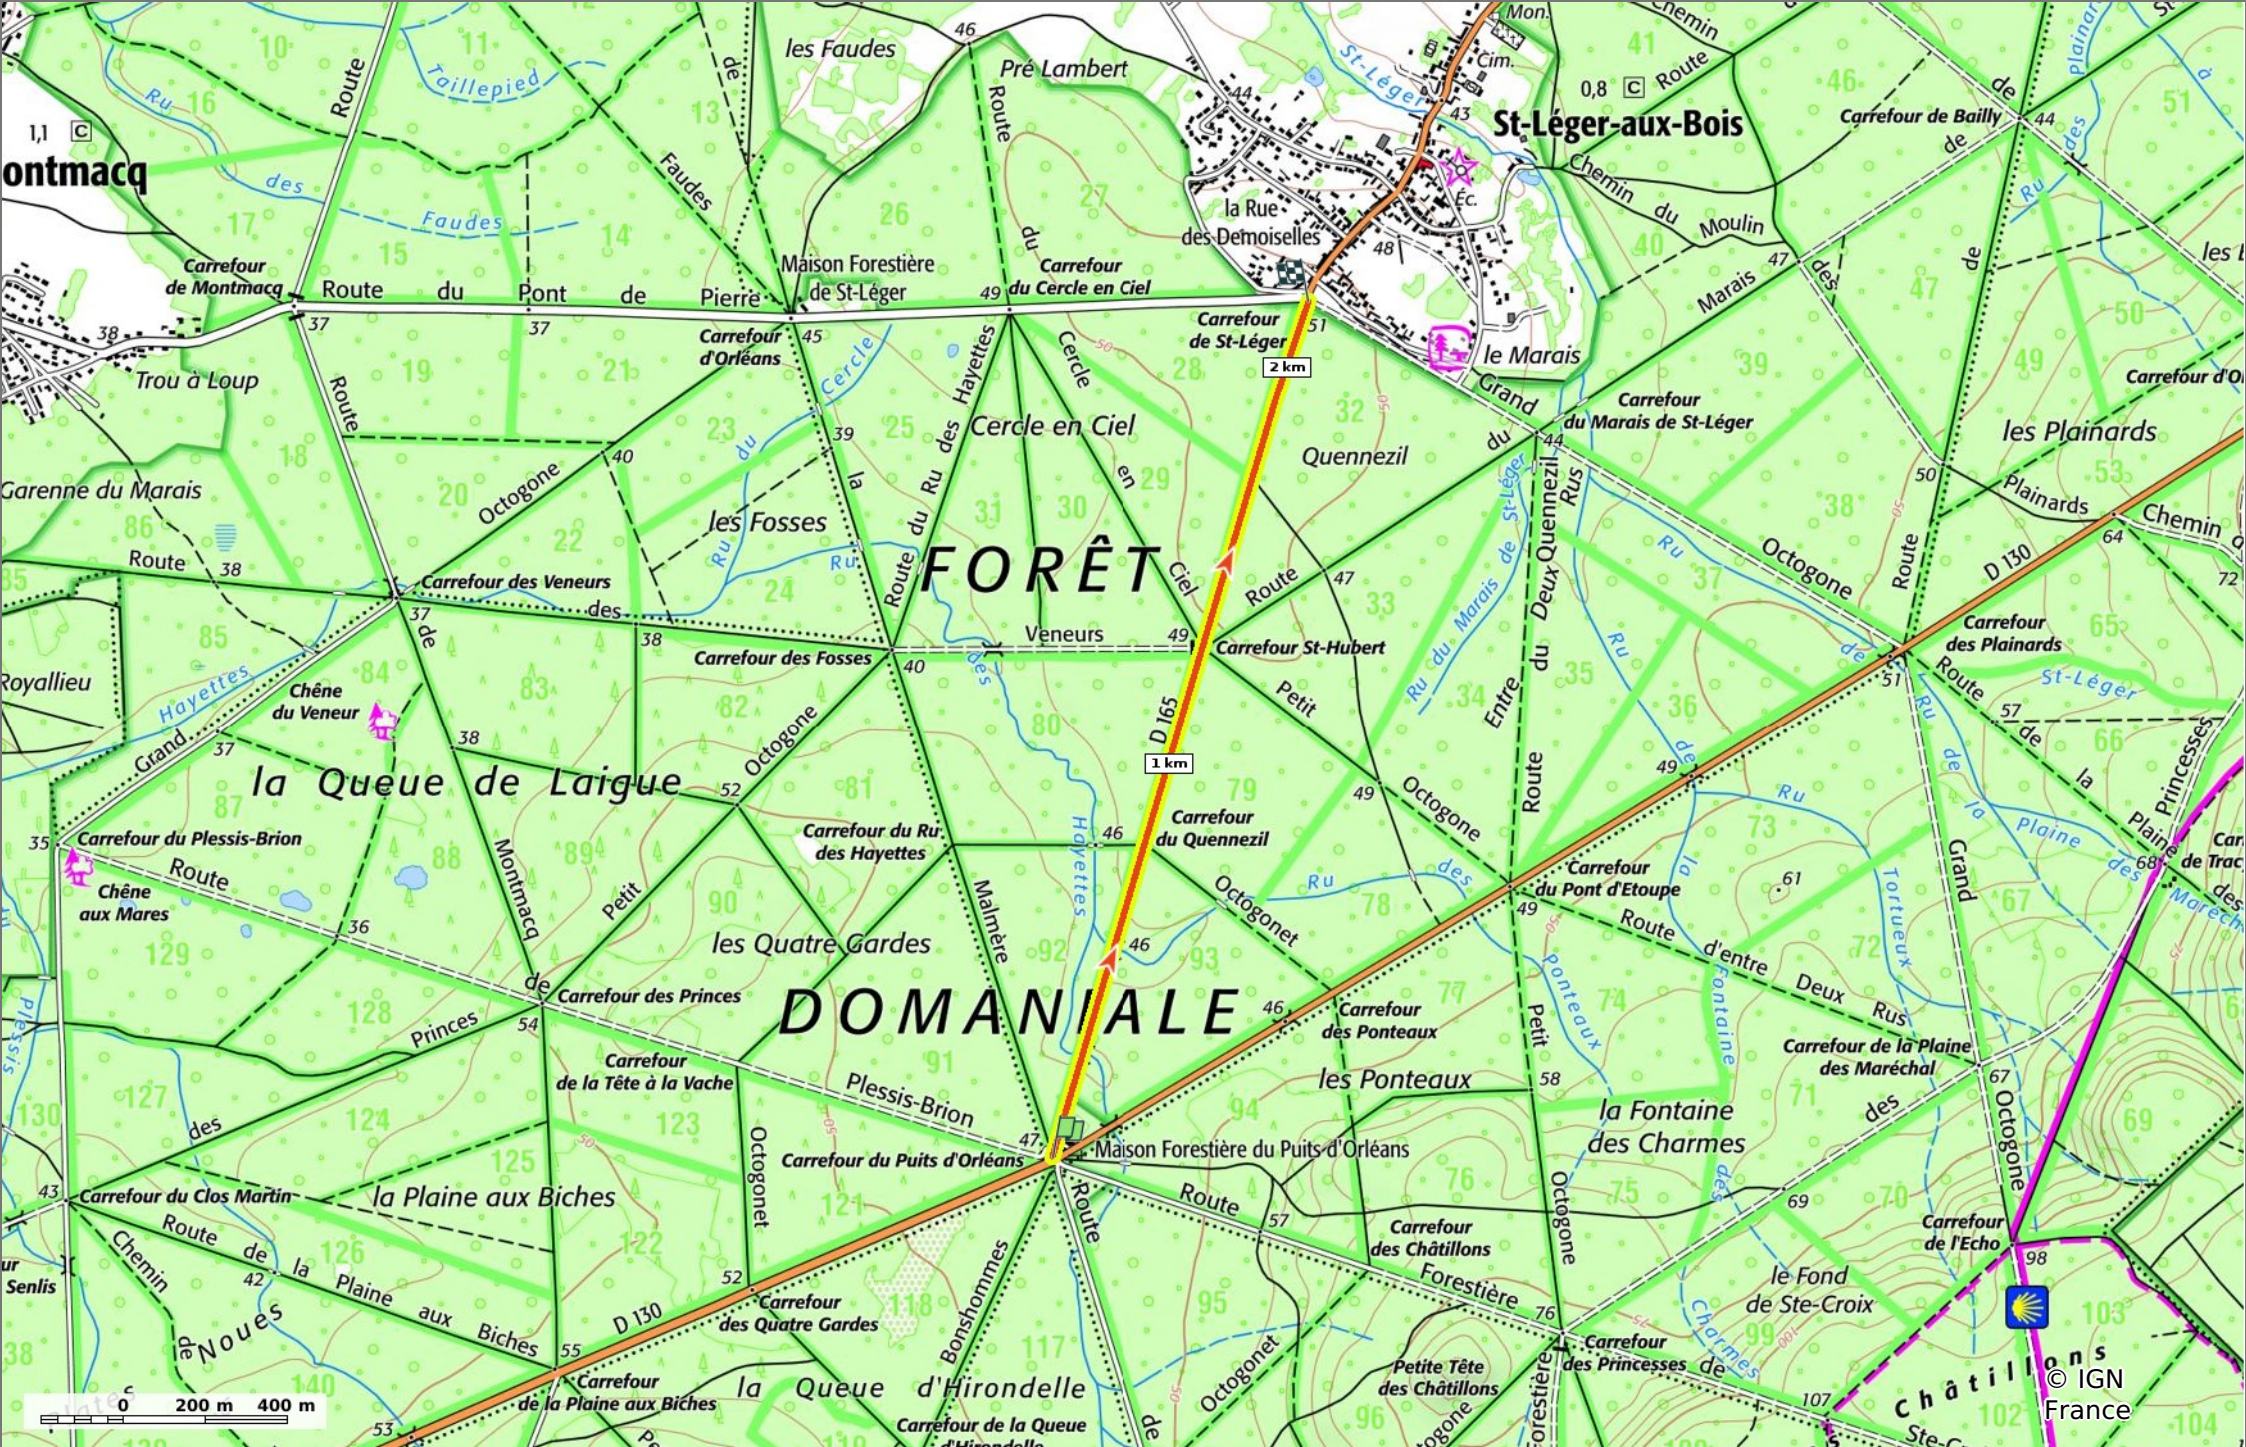

### la D165 en Forêt de Laigue

◊ 2,2 km    ⚓ 49 m    ⚓ 64 m    ⚓ 21 m    ⚓ 16 m

🚶 Marche    Difficulté: Facile en 33min

25/01/2023 - Par  
JeanLucA4

**Sity Trail**  
GET IT ON Google Play    Download on the App Store

**la D165 en Forêt de Laigue**  
 2,2 km 49 m 64 m 21 m 16 m

Marche Difficulté: Facile en 33min

25/01/2023 - Par JeanLucA4

GET IT ON Google Play

### la D165 en Forêt de Laigue

◊ 2,2 km    ⚓ 49 m    ⚓ 64 m    ⚓ 21 m    ⚓ 16 m

🚶 Marche Difficulté: Facile en 33min

25/01/2023 - Par  
JeanLuca4

Sity Trail  
GET IT ON Google Play    Download on the App Store