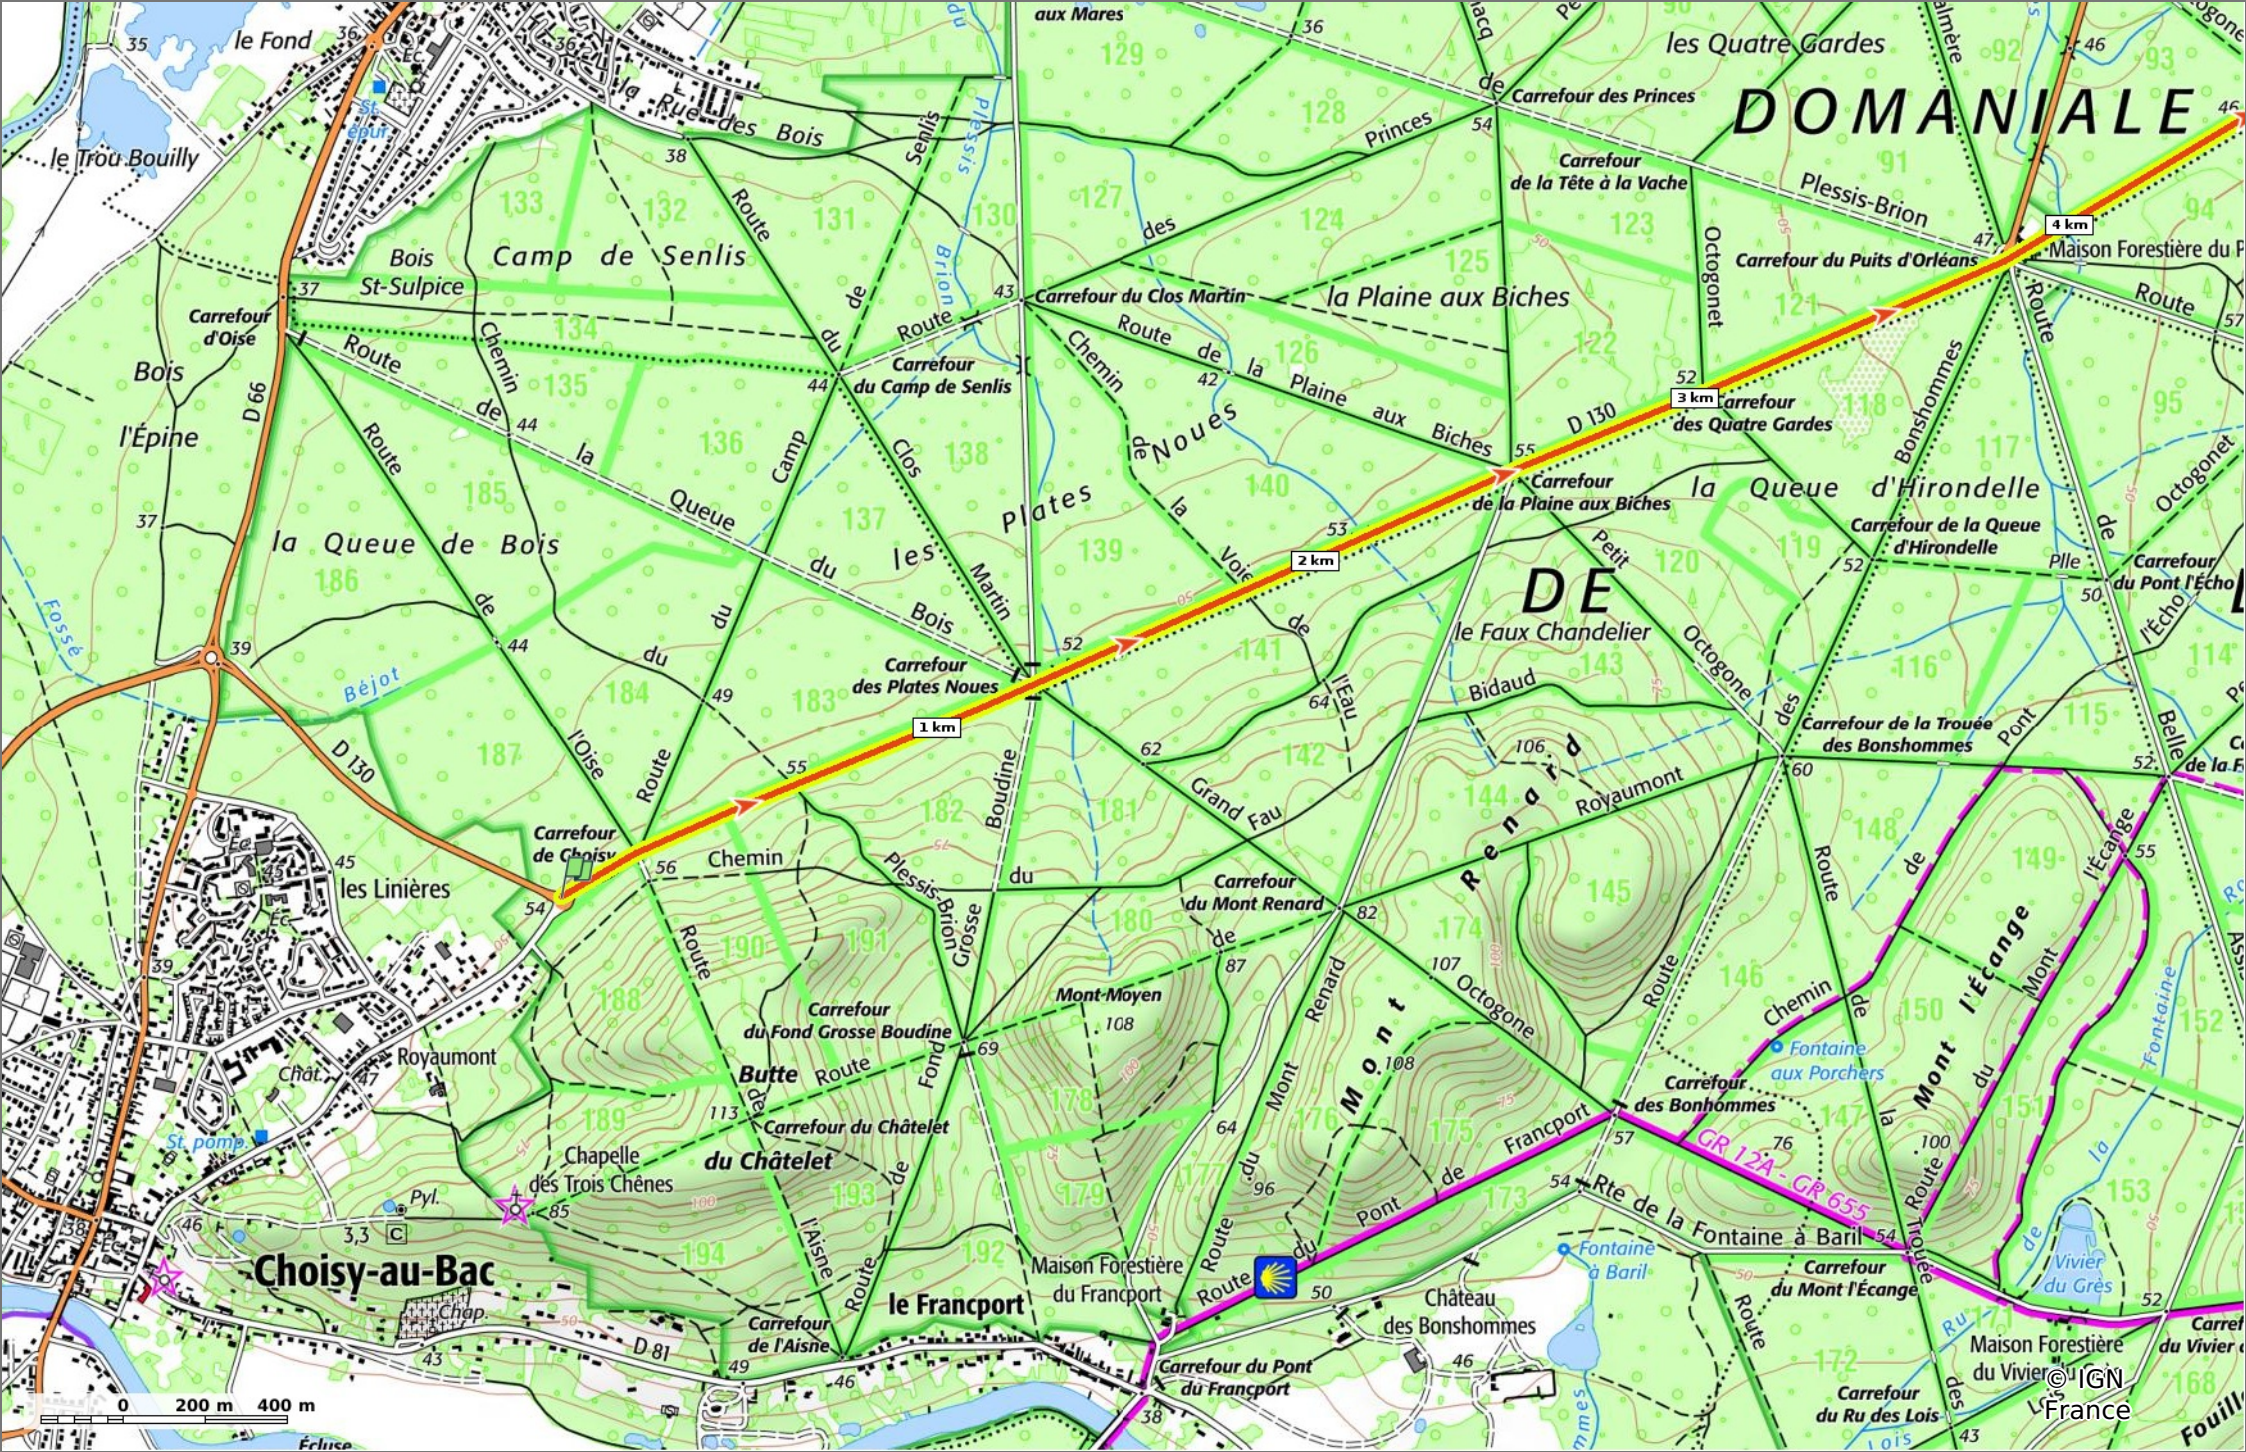

© OpenStreetMap

### la D130 en Forêt de Laigue

8,3 km 47 m 89 m 101 m 77 m

Marche Difficulté: Moyen en 2h 10min

25/01/2023 - Par JeanLucA4

**Sity Trail**  
GET IT ON Google Play Download on the App Store

**la D130 en Forêt de Laigue**

⬇ 8,3 km
⬆ 47 m
⬆ 89 m
⬆ 101 m
⬇ 77 m

🚶 Marche
Difficulté: Moyen en 2h 10min

25/01/2023 - Par  
JeanLuca4

**la D130 en Forêt de Laigue**

◇ 8,3 km
↗ 47 m
↖ 89 m
↗ 101 m
↖ 77 m

🚶 Marche
Difficulté: Moyen en 2h 10min

### la D130 en Forêt de Laigue

📏 8,3 km
🏔️ 47 m
🏔️ 89 m
🏔️ 101 m
🏔️ 77 m

🚶 Marche
⚡ Difficulté: Moyen en 2h 10min

25/01/2023 - Par JeanLuca4