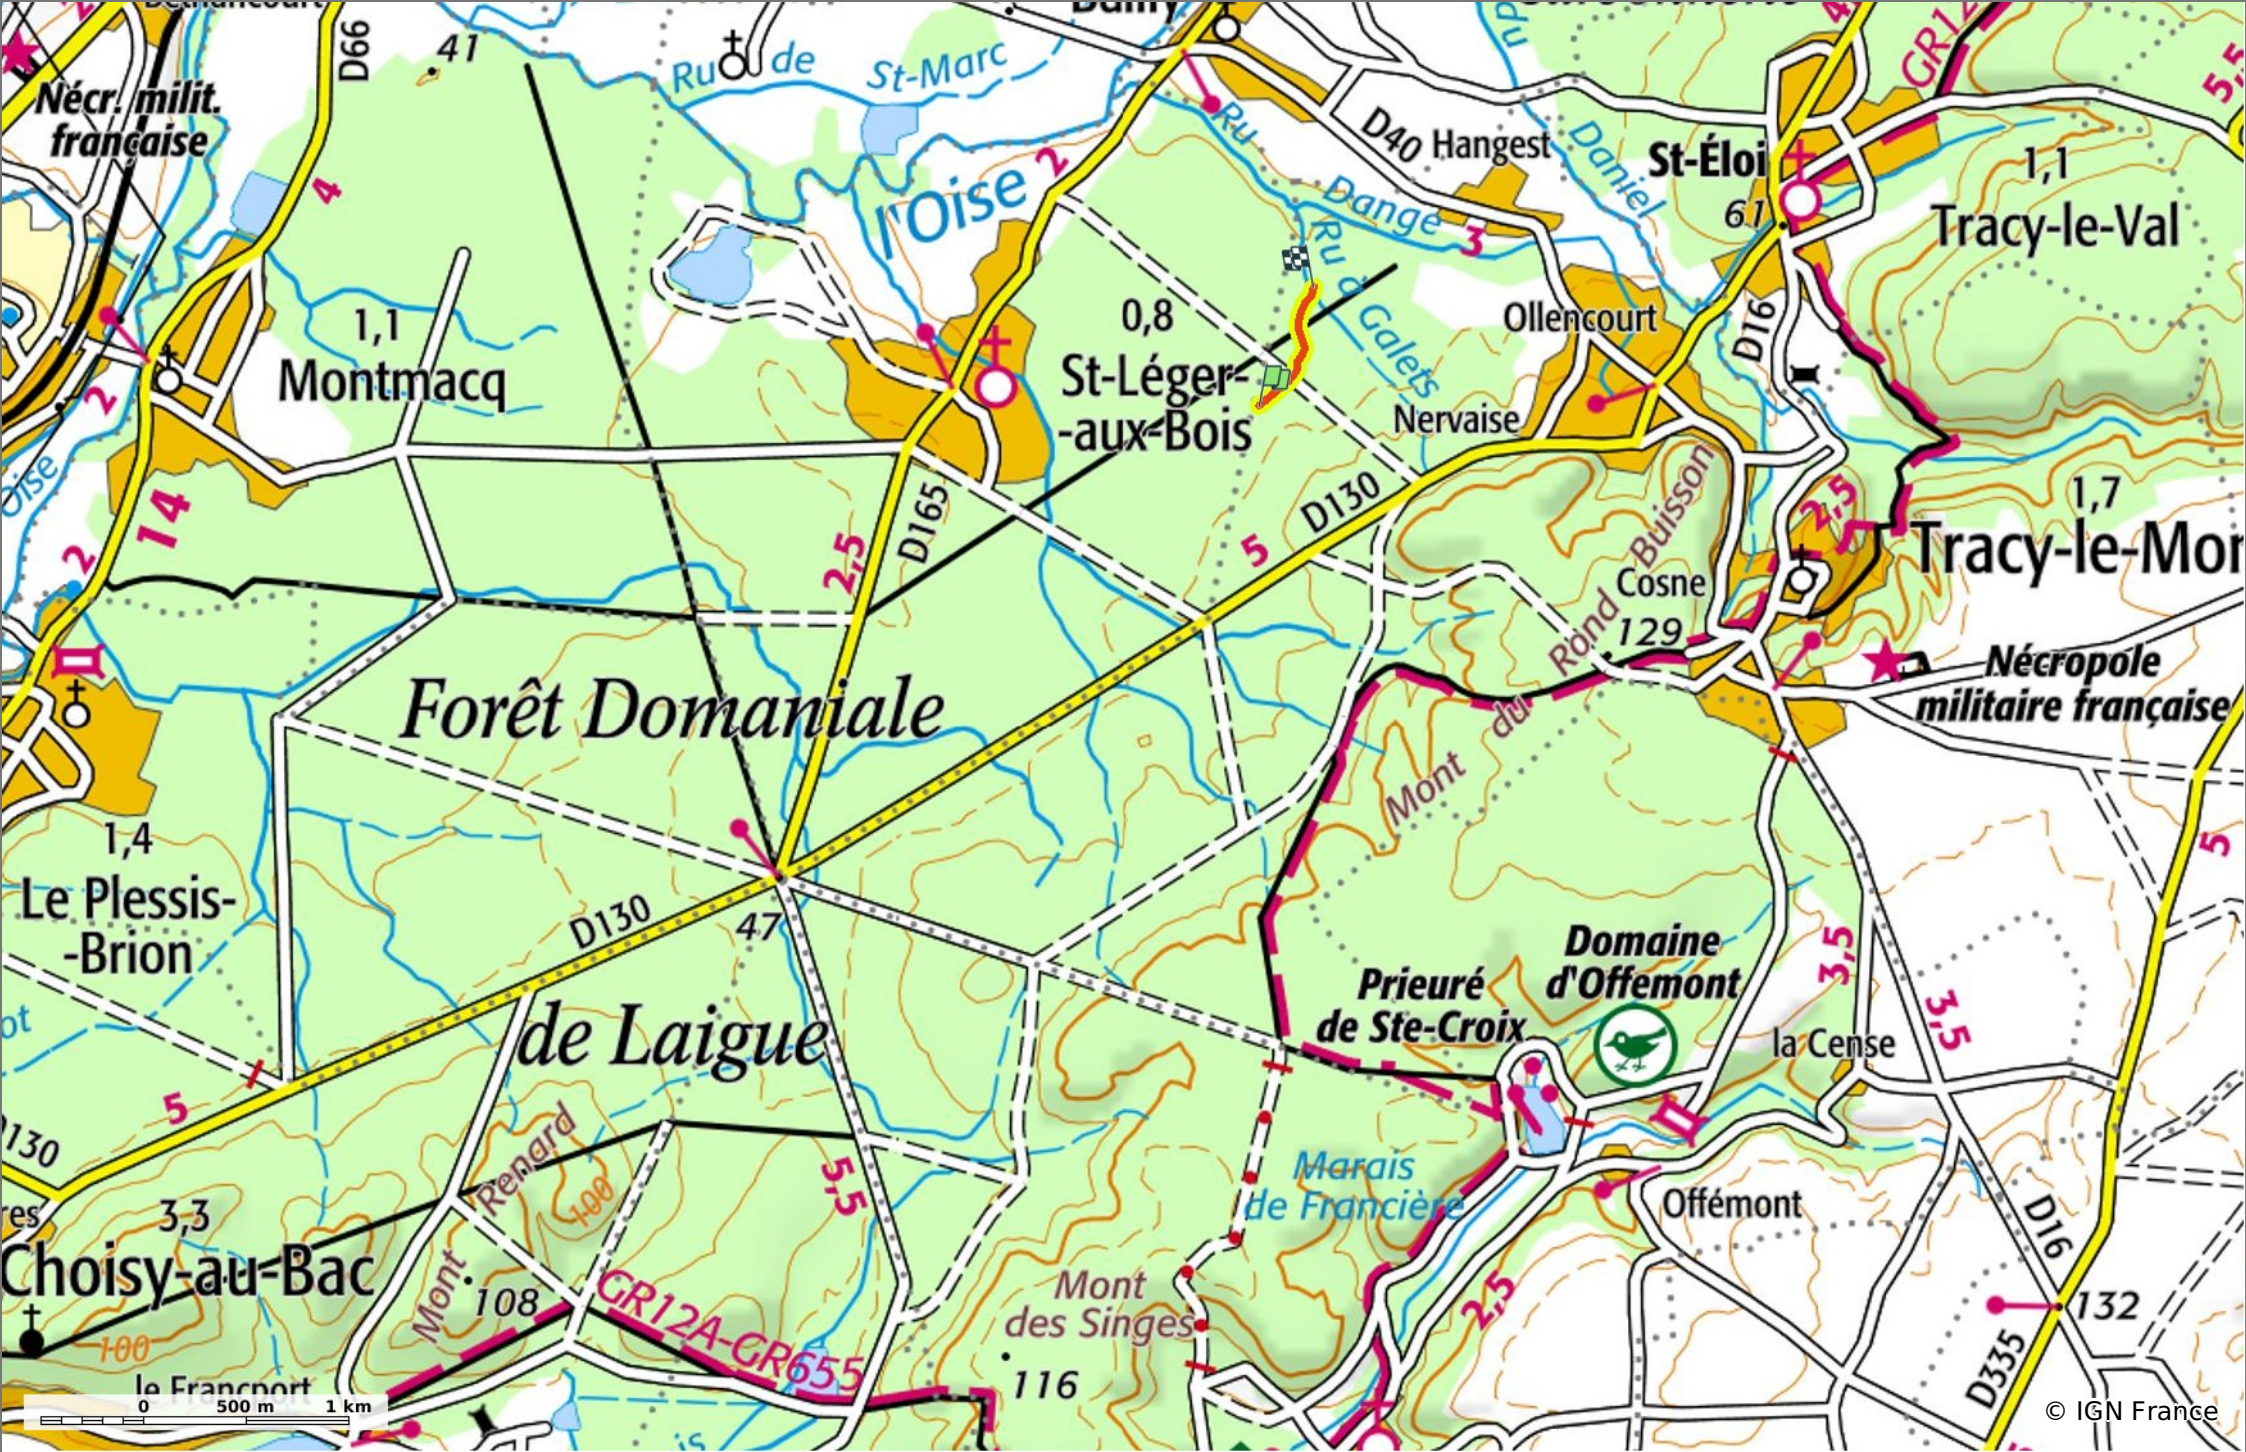

© OpenStreetMaps

**le Ru des Plainards**

◊ 0,7 km    ⚡ 44 m    ⚡ 62 m    ⚡ 10 m    ⚡ 15 m

🚶 A pied Difficulté: en 0min

24/03/20 - Par JeanLucA4 

 **Sity Trail**  
 GET IT ON  Google Play    Download on the  App Store

**le Ru des Plainards**  
 0,7 km 44 m 62 m 10 m 15 m  
 A pied Difficulté: en 0min

24/03/20 - Par JeanLucA4

Sity Trail  
 GET IT ON Google Play Download on the App Store

© IGN France

**le Ru des Plainards**

◇ 0,7 km
⌄ 44 m
⌄ 62 m
⌄ 10 m
⌄ 15 m

🚶 A pied Difficulté: en 0min

24/03/20 - Par JeanLucA4 

  
 GET IT ON Google Play
 

© IGN France