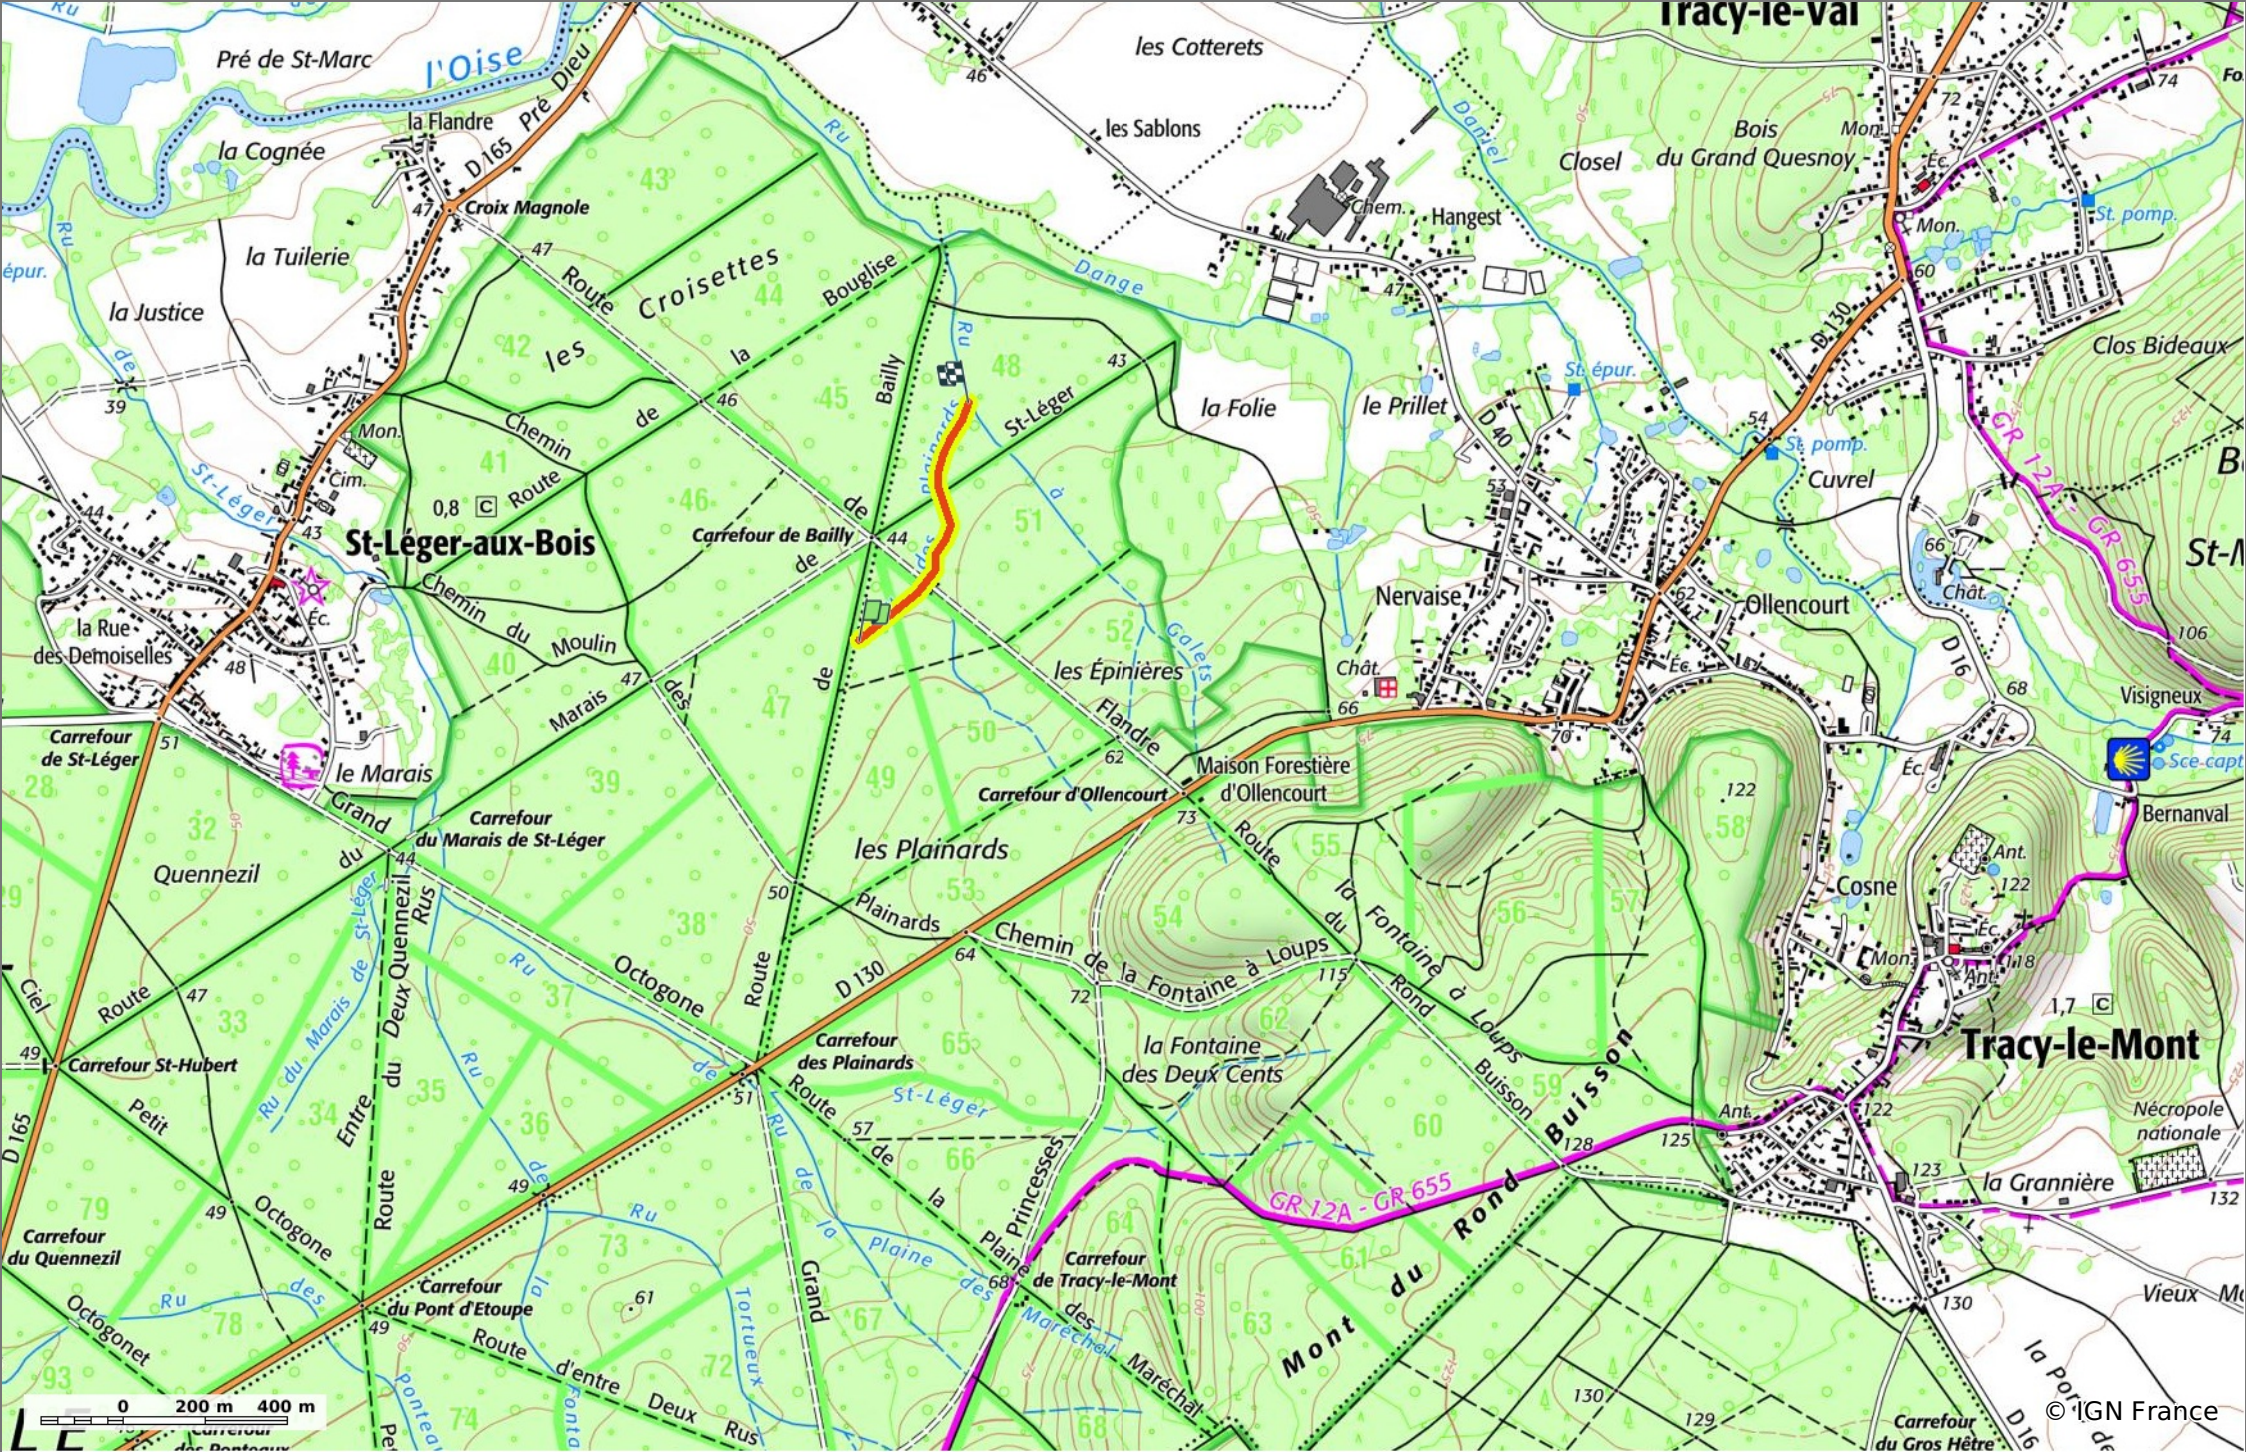

© OpenStreetMaps

**le Ru des Plainards**

◊ 0,7 km    ⚡ 44 m    ⚡ 62 m    ⚡ 10 m    ⚡ 15 m

🚶 A pied Difficulté: en 0min

24/03/20 - Par JeanLucA4 

 **Sity Trail**  
 GET IT ON  Google Play    Download on the  App Store

**le Ru des Plainards**  
 0,7 km 44 m 62 m 10 m 15 m  
 A pied Difficulté: en 0min

24/03/20 - Par JeanLucA4

Sity Trail  
 GET IT ON Google Play Download on the App Store

© IGN France

**le Ru des Plainards**

◇ 0,7 km
⌄ 44 m
⌄ 62 m
⌄ 10 m
⌄ 15 m

🚶 A pied Difficulté: en 0min

24/03/20 - Par JeanLucA4 

  
 GET IT ON Google Play
 

© IGN France