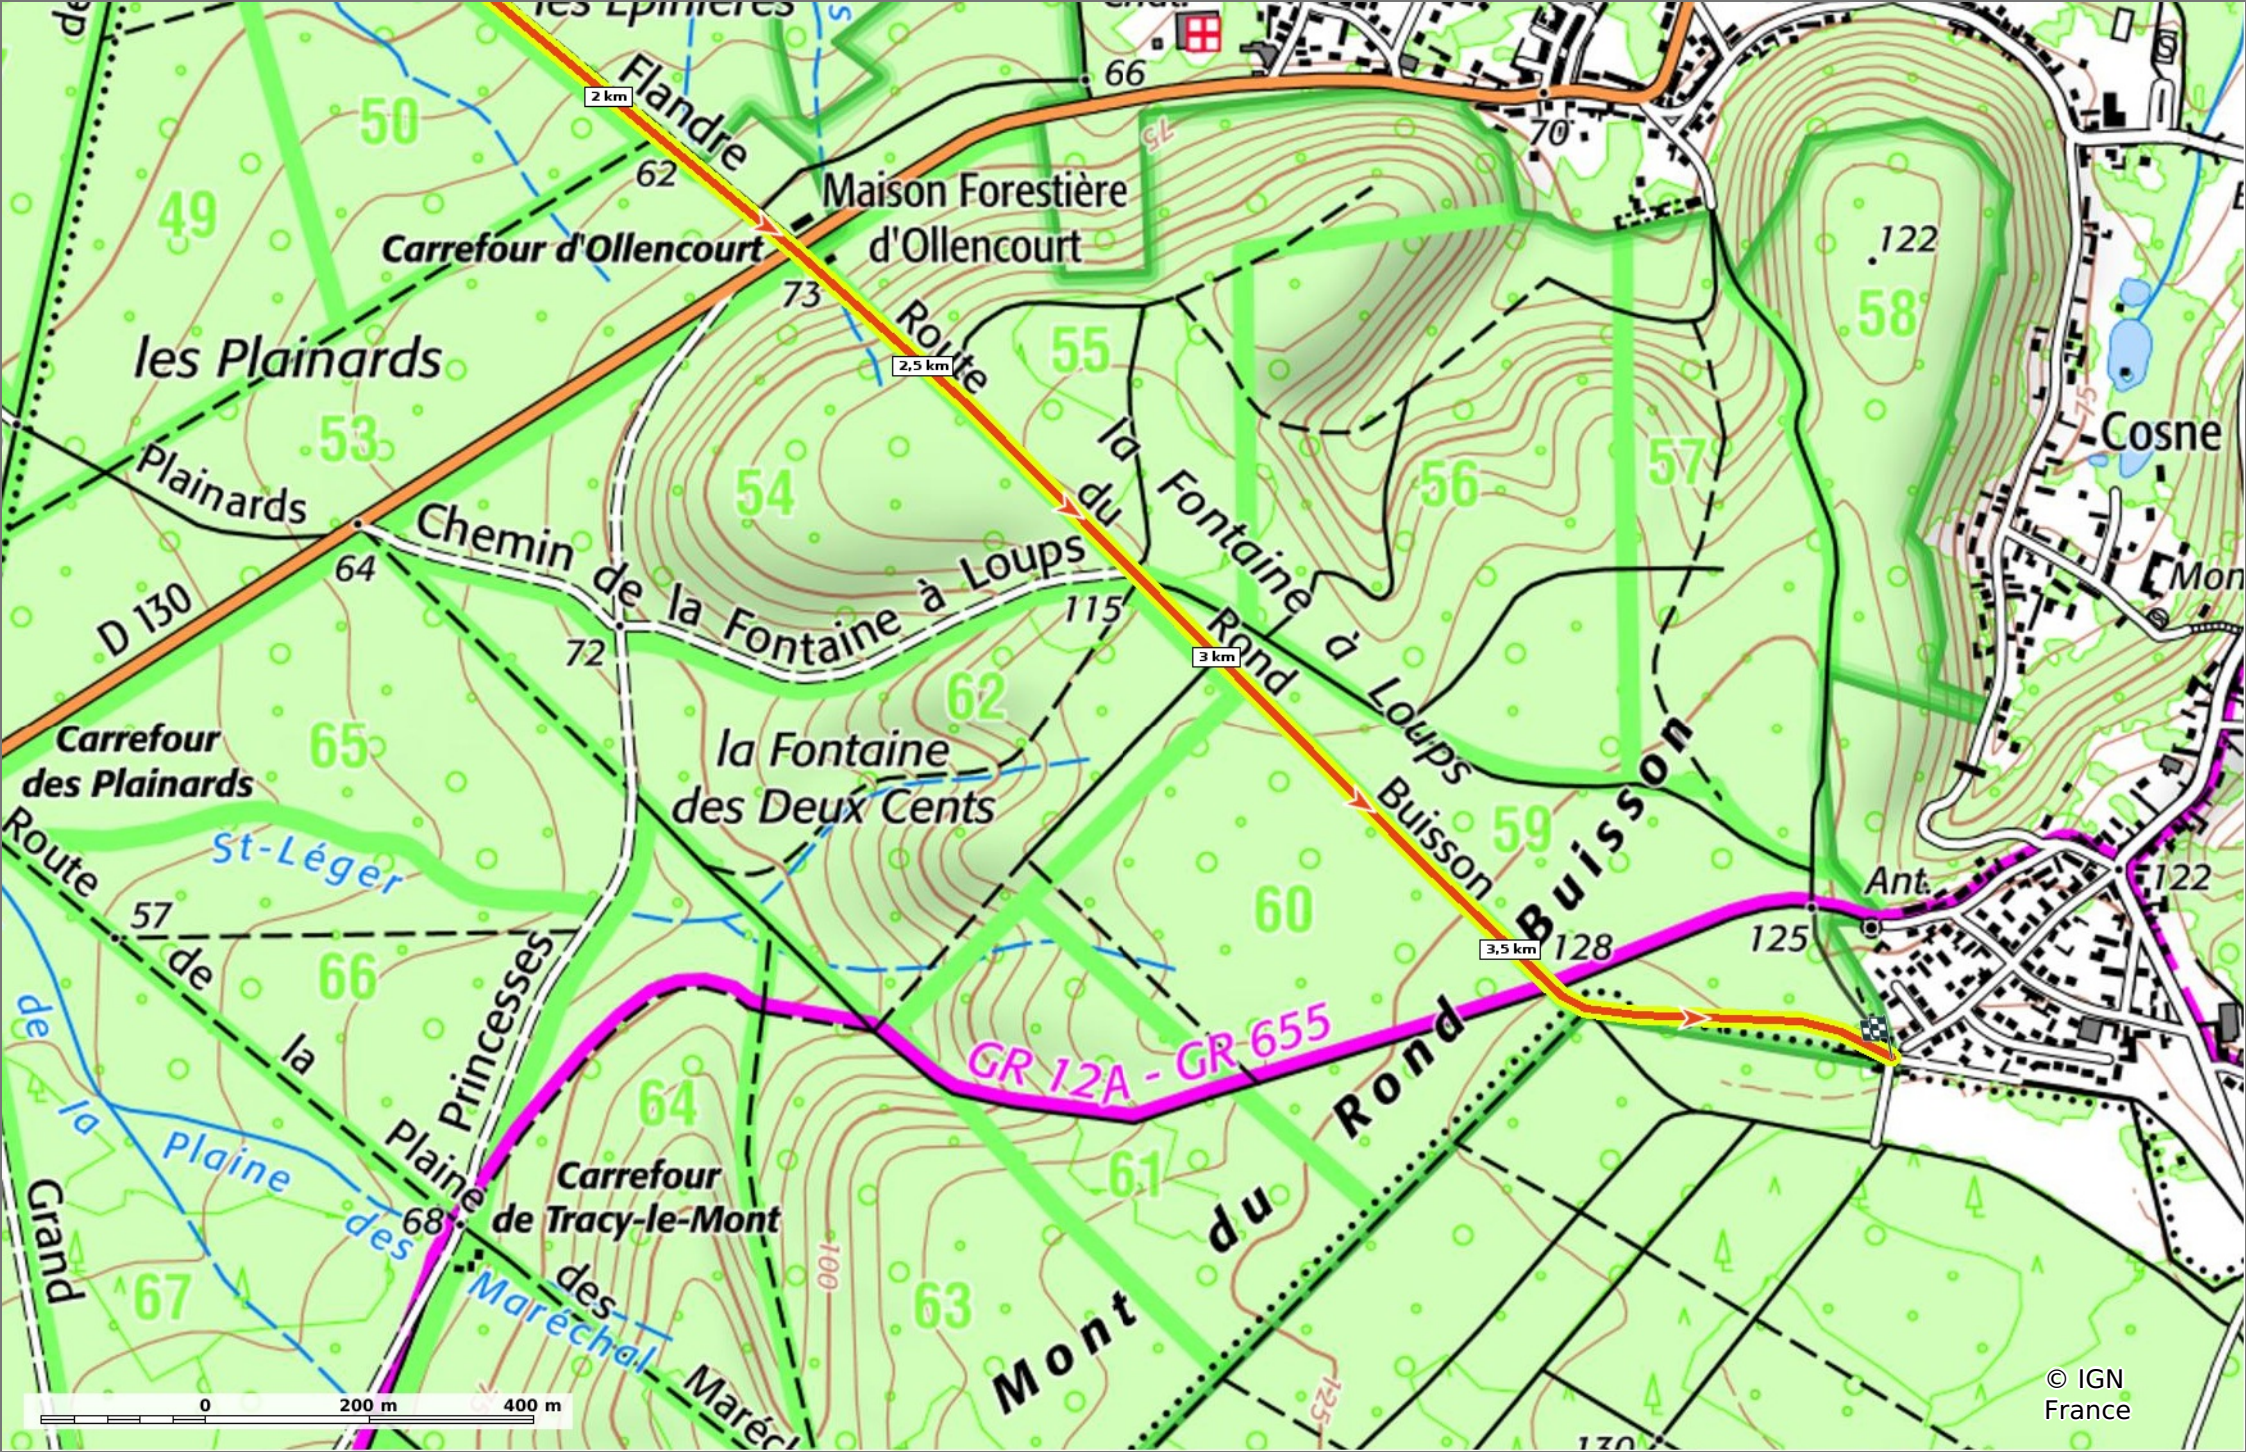

◊ 4 km
↗ 43 m
↘ 145 m
↖ 111 m
↙ 17 m

🚶 Marche Difficulté: Facile en 1h 10min

22/03/2022 - Par JeanLucA4

GET IT ON Google Play

© IGN France

© IGN France

**les Routes de Flandre et du Rond Buisson**

📏 4 km
🏔️ 43 m
📏 145 m
📏 111 m
📏 17 m

🚶 Marche
Difficulté: Facile en 1h 10min

22/03/2022 - Par JeanLucA4

GET IT ON Google Play