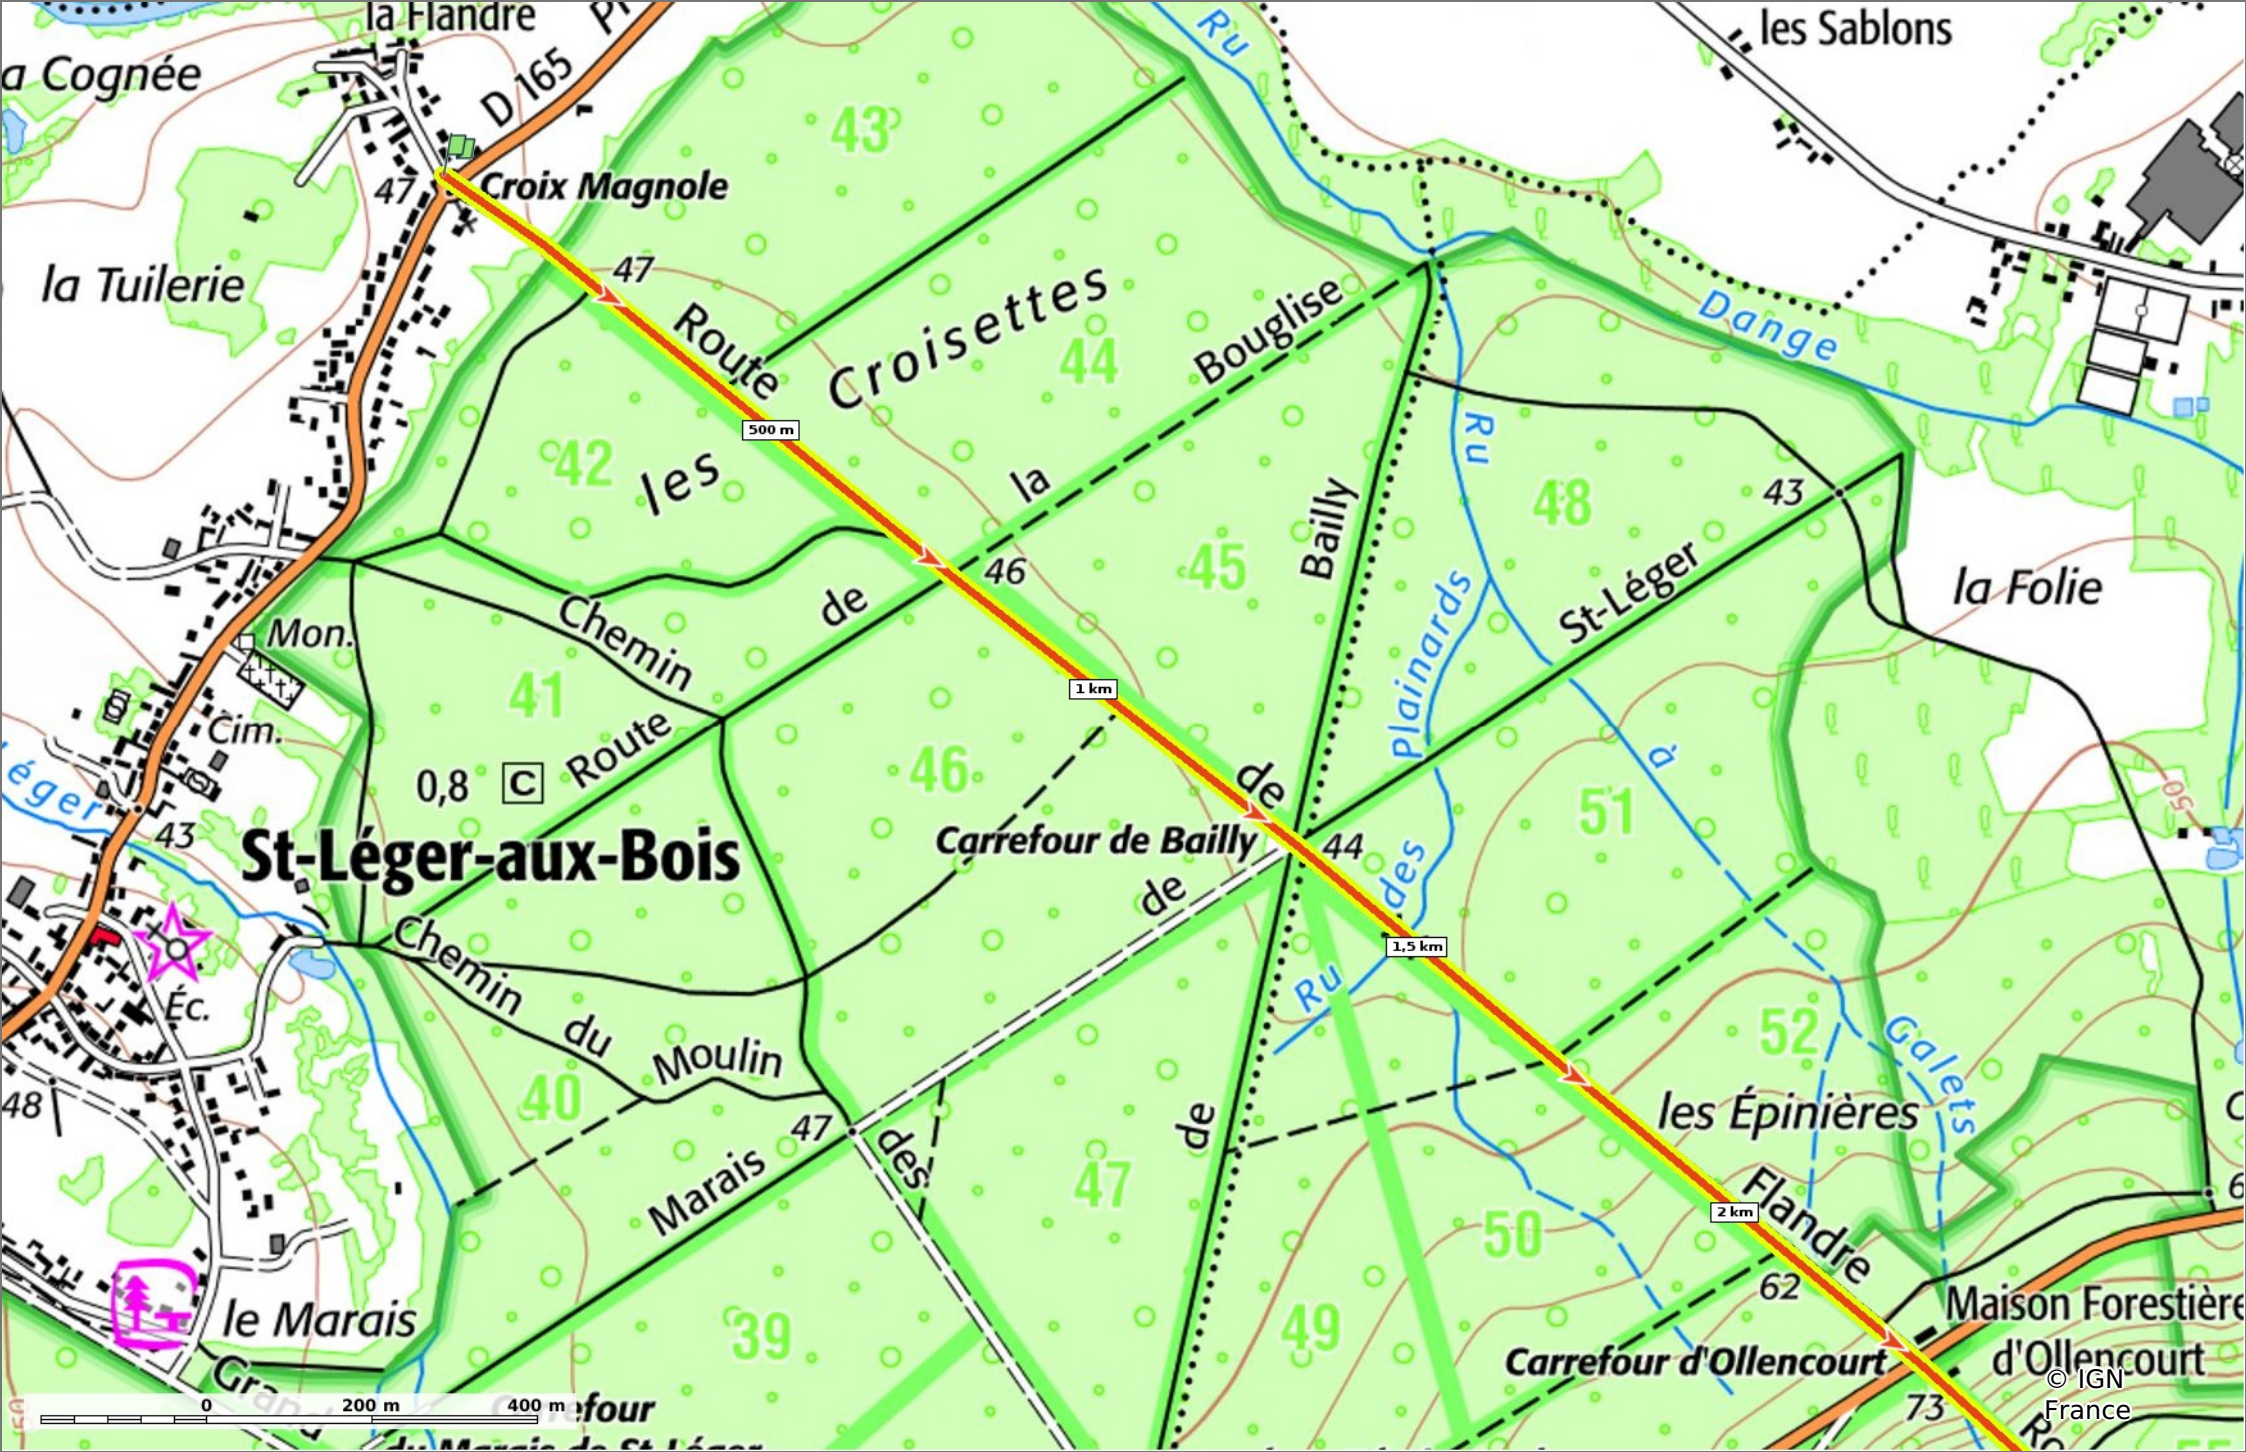

**les Routes de Flandre et du Rond Buisson**

◊ 4 km
↗ 43 m
↘ 145 m
↖ 111 m
↙ 17 m

🚶 Marche
Difficulté: Facile en 1h 10min

22/03/2022 - Par JeanLucA4

GET IT ON Google Play

### les Routes de Flandre et du Rond Buisson

◊ 4 km
↗ 43 m
↘ 145 m
↖ 111 m
↙ 17 m

🚶 Marche Difficulté: Facile en 1h 10min

22/03/2022 - Par  
 JeanLucA4

GET IT ON Google Play

**les Routes de Flandre et du Rond Buisson**

◊ 4 km
↗ 43 m
↘ 145 m
↖ 111 m
↙ 17 m

🚶 Marche Difficulté: Facile en 1h 10min

22/03/2022 - Par JeanLucA4

GET IT ON Google Play

© IGN France

© IGN France

**les Routes de Flandre et du Rond Buisson**

📏 4 km
🏔️ 43 m
📏 145 m
📏 111 m
📏 17 m