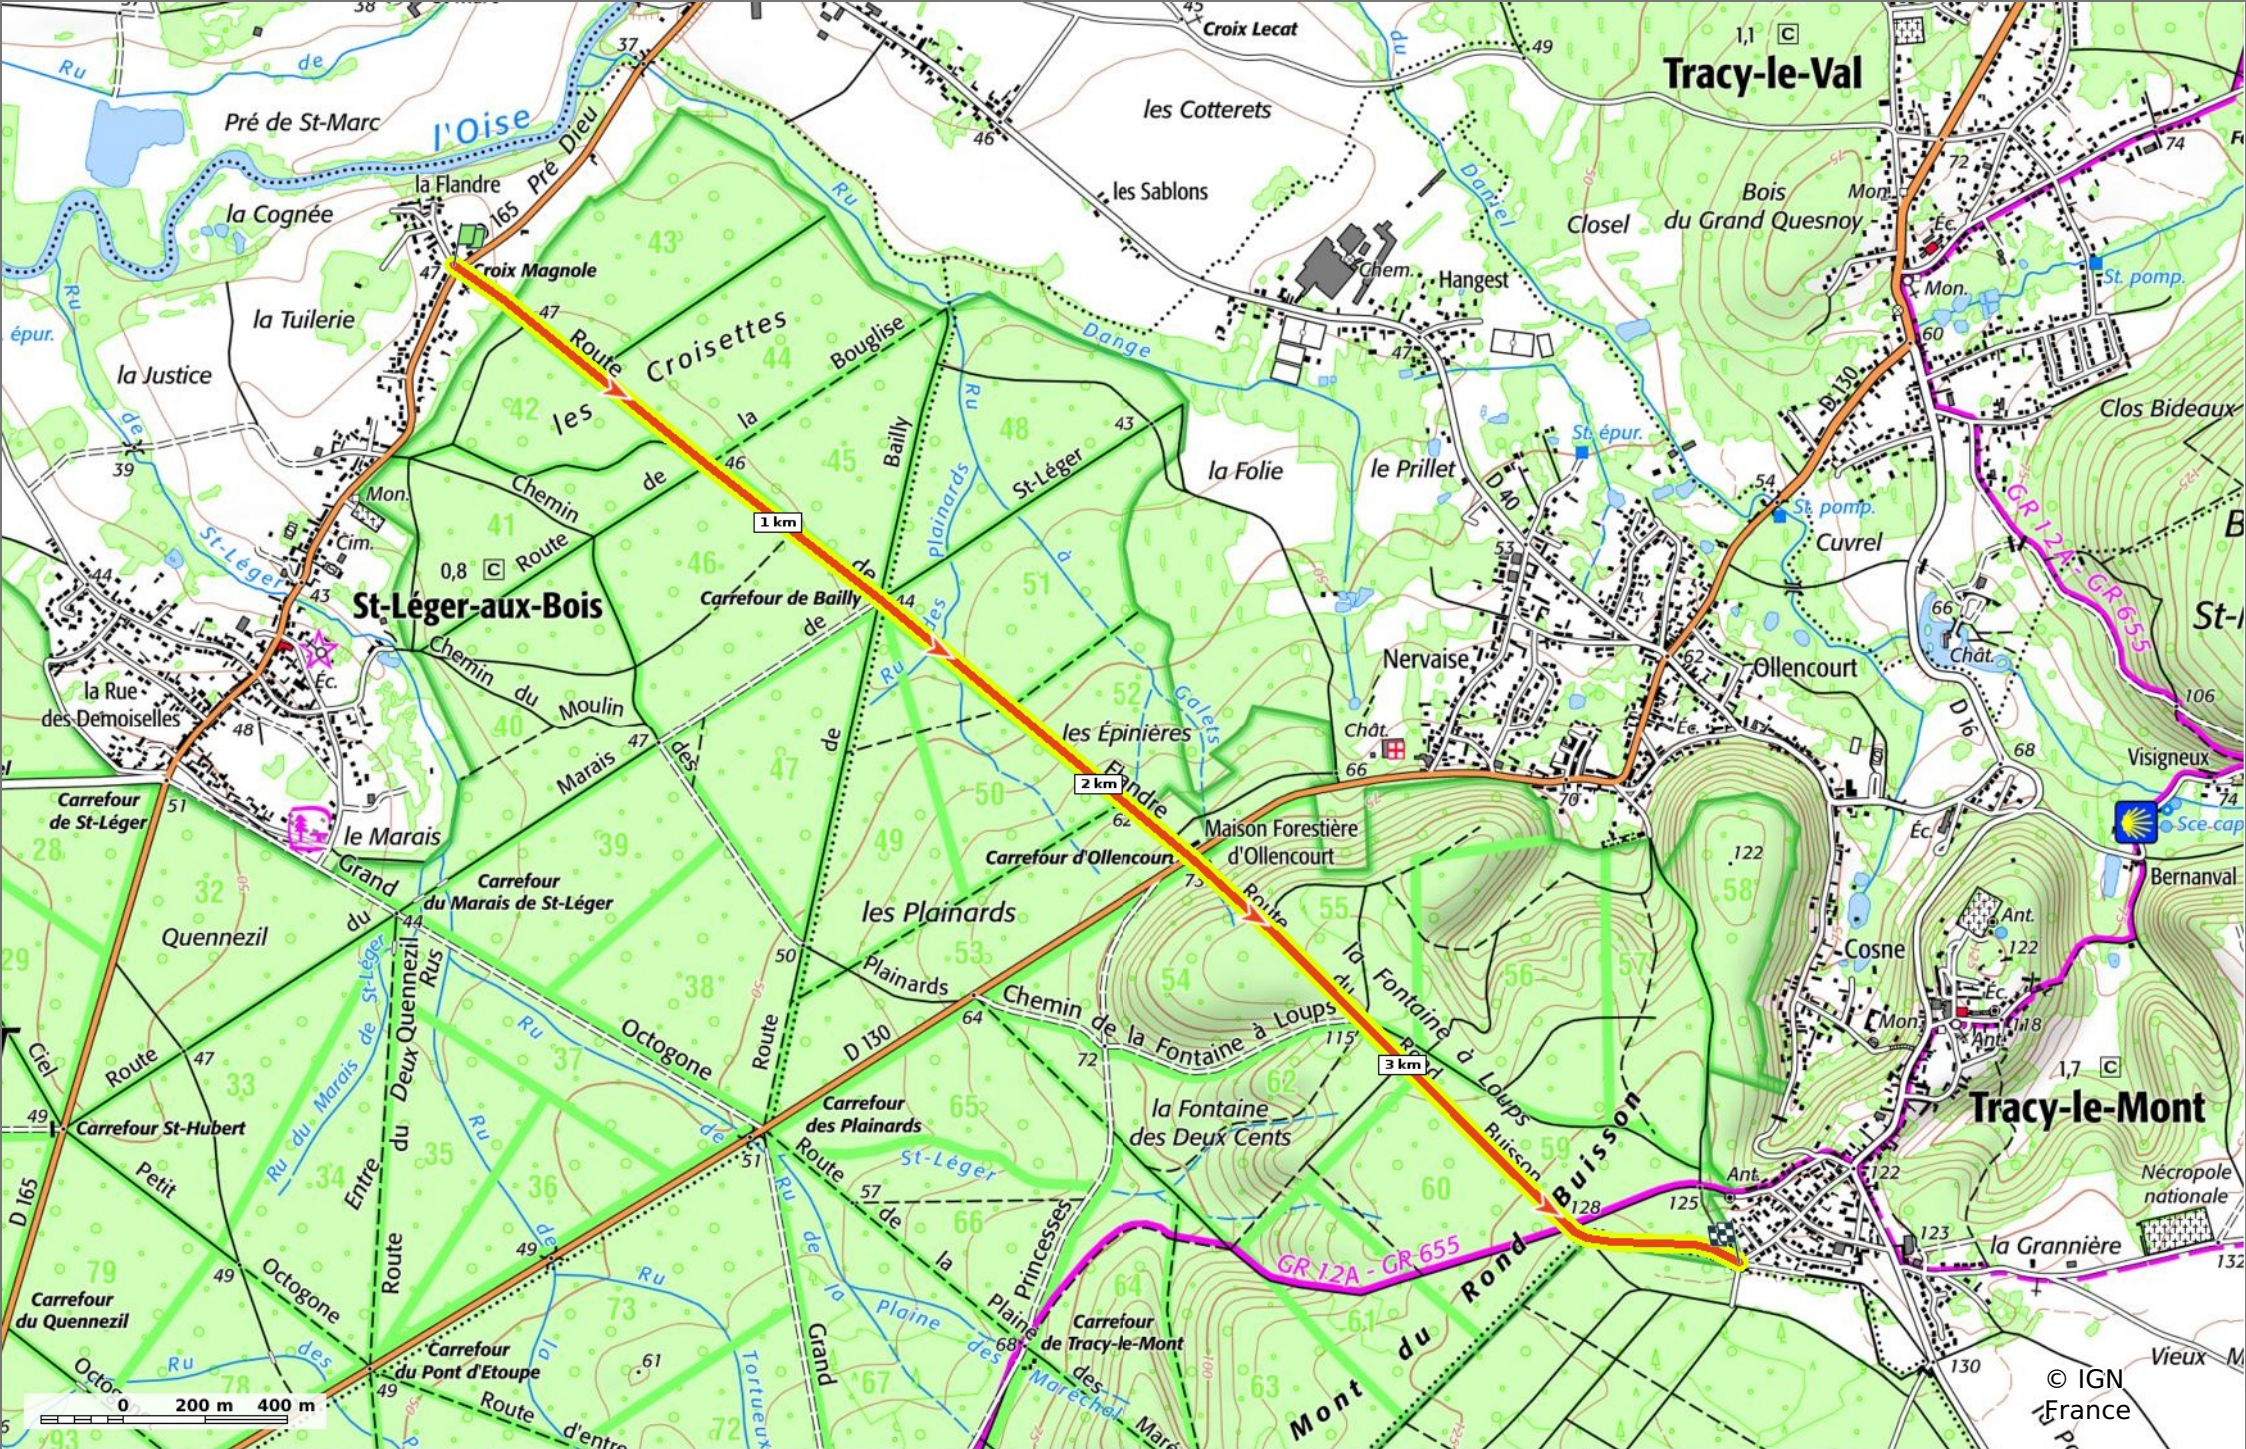

**les Routes de Flandre et du Rond Buisson**

◊ 4 km
↗ 43 m
↘ 145 m
↖ 111 m
↙ 17 m

🚶 Marche
Difficulté: Facile en 1h 10min

22/03/2022 - Par JeanLucA4

GET IT ON Google Play

### les Routes de Flandre et du Rond Buisson

◊ 4 km
↗ 43 m
↘ 145 m
↖ 111 m
↙ 17 m

🚶 Marche Difficulté: Facile en 1h 10min

22/03/2022 - Par  
 JeanLucA4

GET IT ON Google Play

**les Routes de Flandre et du Rond Buisson**

◊ 4 km
↗ 43 m
↘ 145 m
↖ 111 m
↙ 17 m

🚶 Marche Difficulté: Facile en 1h 10min

22/03/2022 - Par JeanLucA4

GET IT ON Google Play

© IGN France

© IGN France

**les Routes de Flandre et du Rond Buisson**

📏 4 km
🏔️ 43 m
📏 145 m
📏 111 m
📏 17 m

🚶 Marche
Difficulté: Facile en 1h 10min

22/03/2022 - Par JeanLucA4

GET IT ON Google Play