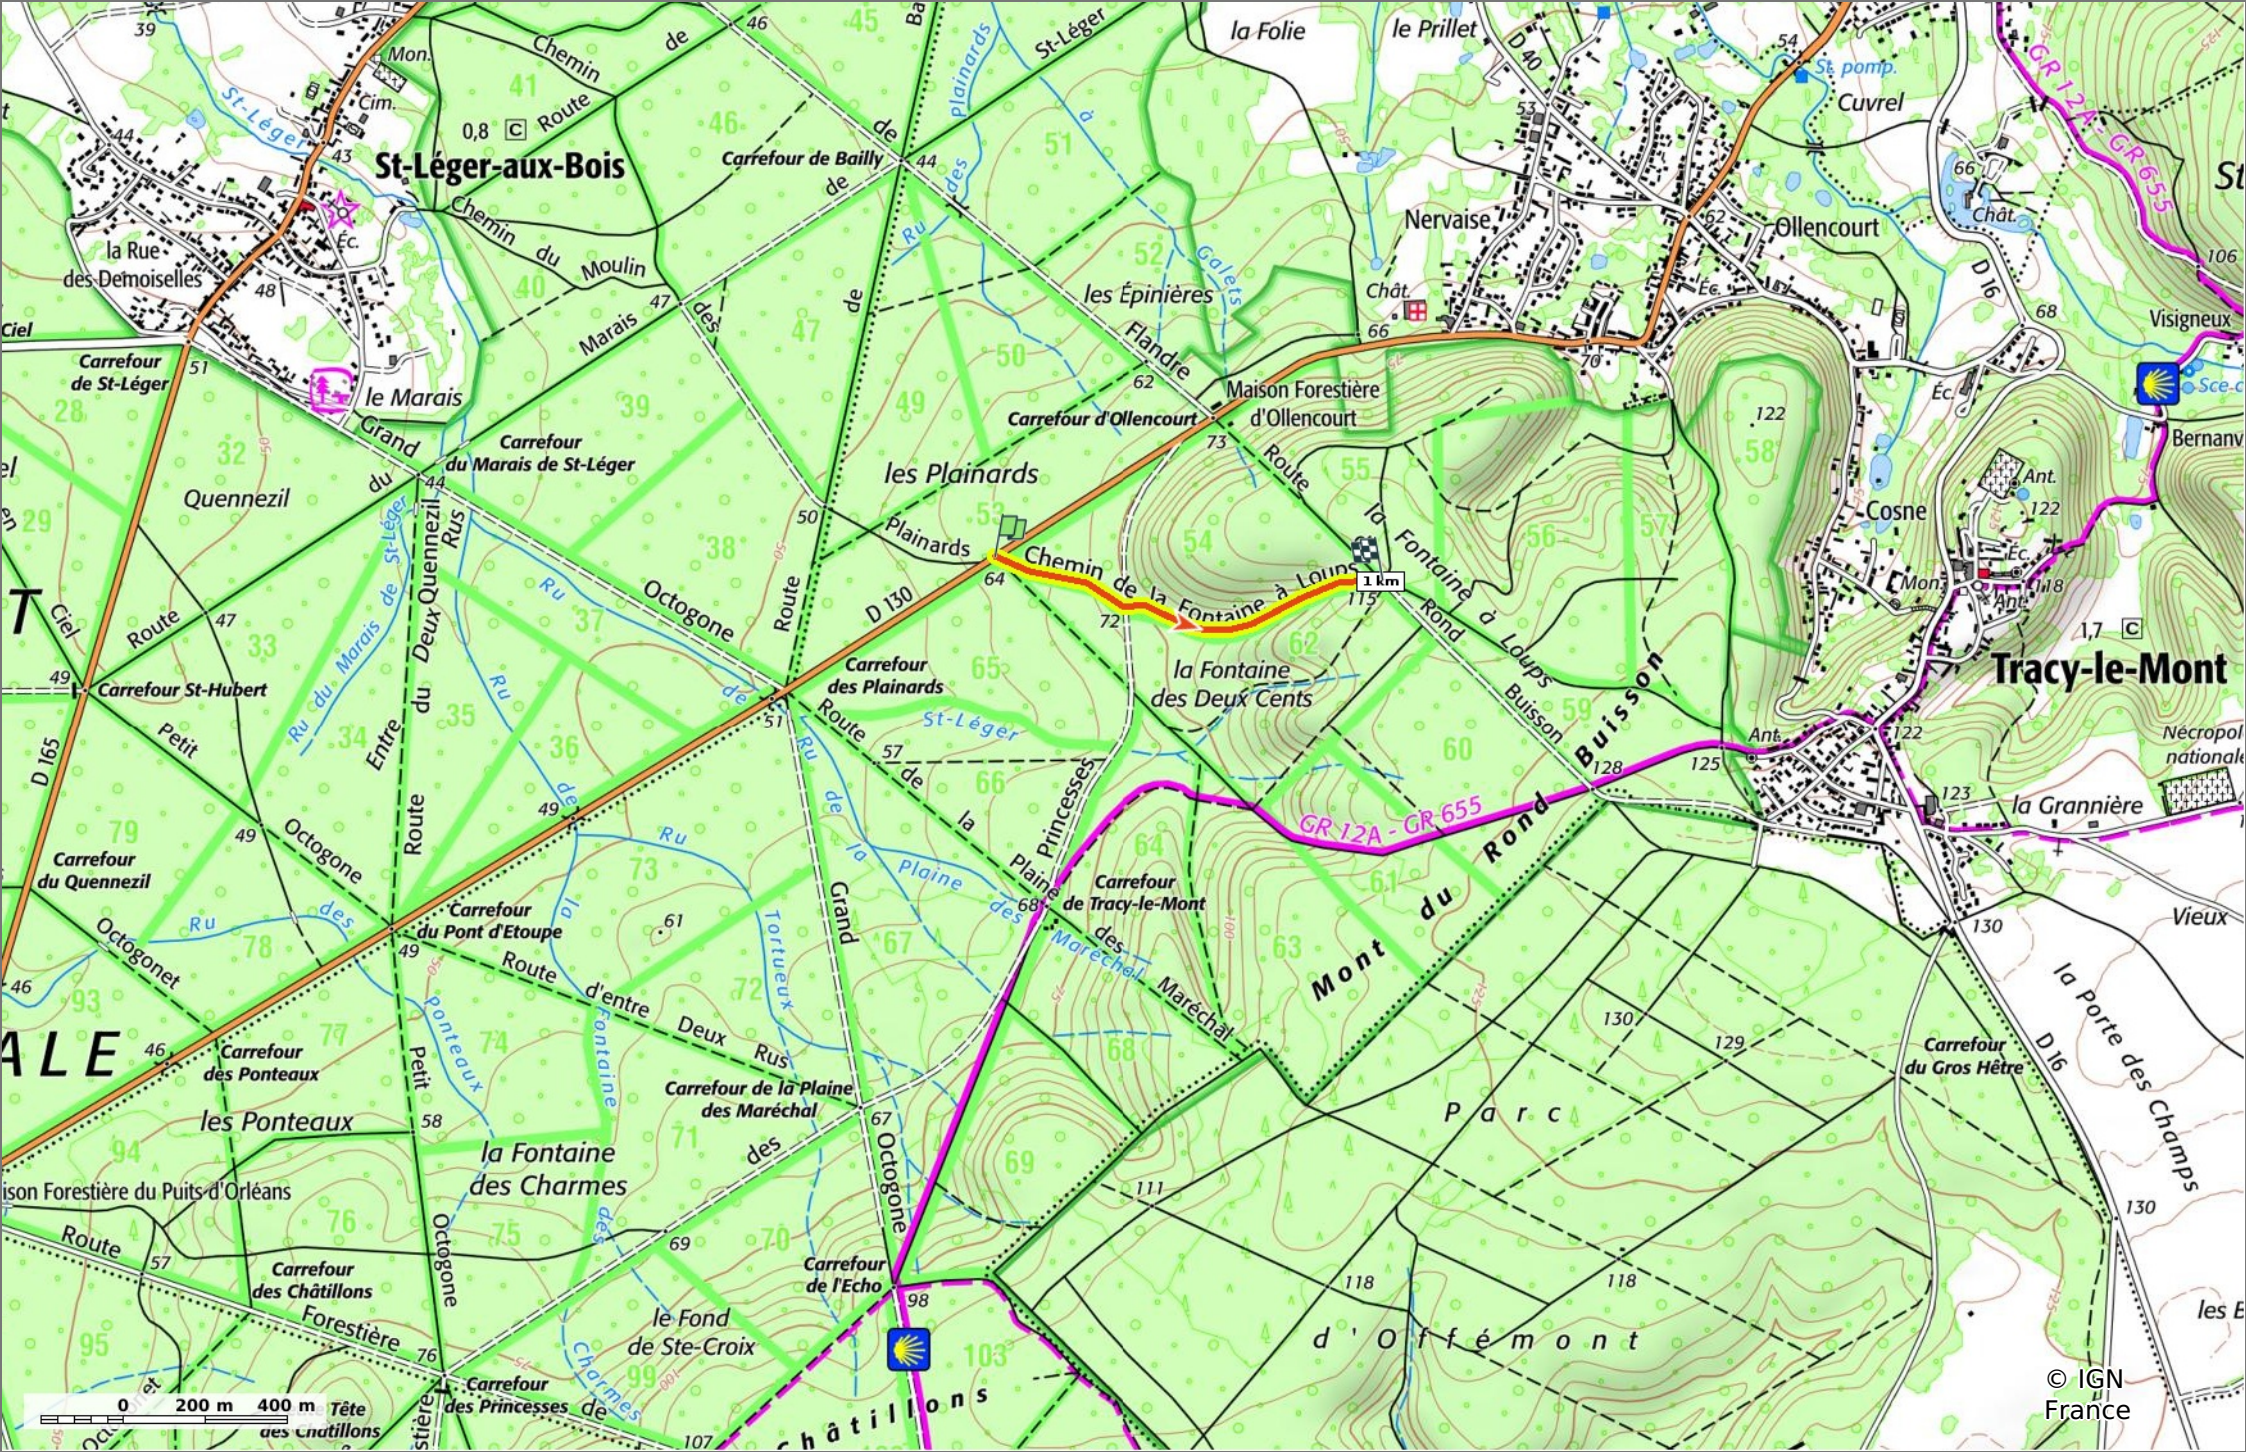

le Chemin de la Fontaine à Loups

1 km 75 m 129 m 49 m 0 m

Marche Difficulté: Facile en 20min

12/10/2022 - Par JeanLucA4

GET IT ON Google Play Download on the App Store

le Chemin de la Fontaine à Loups

📏 1 km
📏 75 m
📏 129 m
📏 49 m
📏 0 m

🚶 Marche
Difficulté: Facile en 20min

12/10/2022 - Par
JeanLuca4

le Chemin de la Fontaine à Loups

◊ 1 km
↗ 75 m
↘ 129 m
↖ 49 m
↙ 0 m

🚶 Marche
Difficulté: Facile en 20min

12/10/2022 - Par JeanLuca4