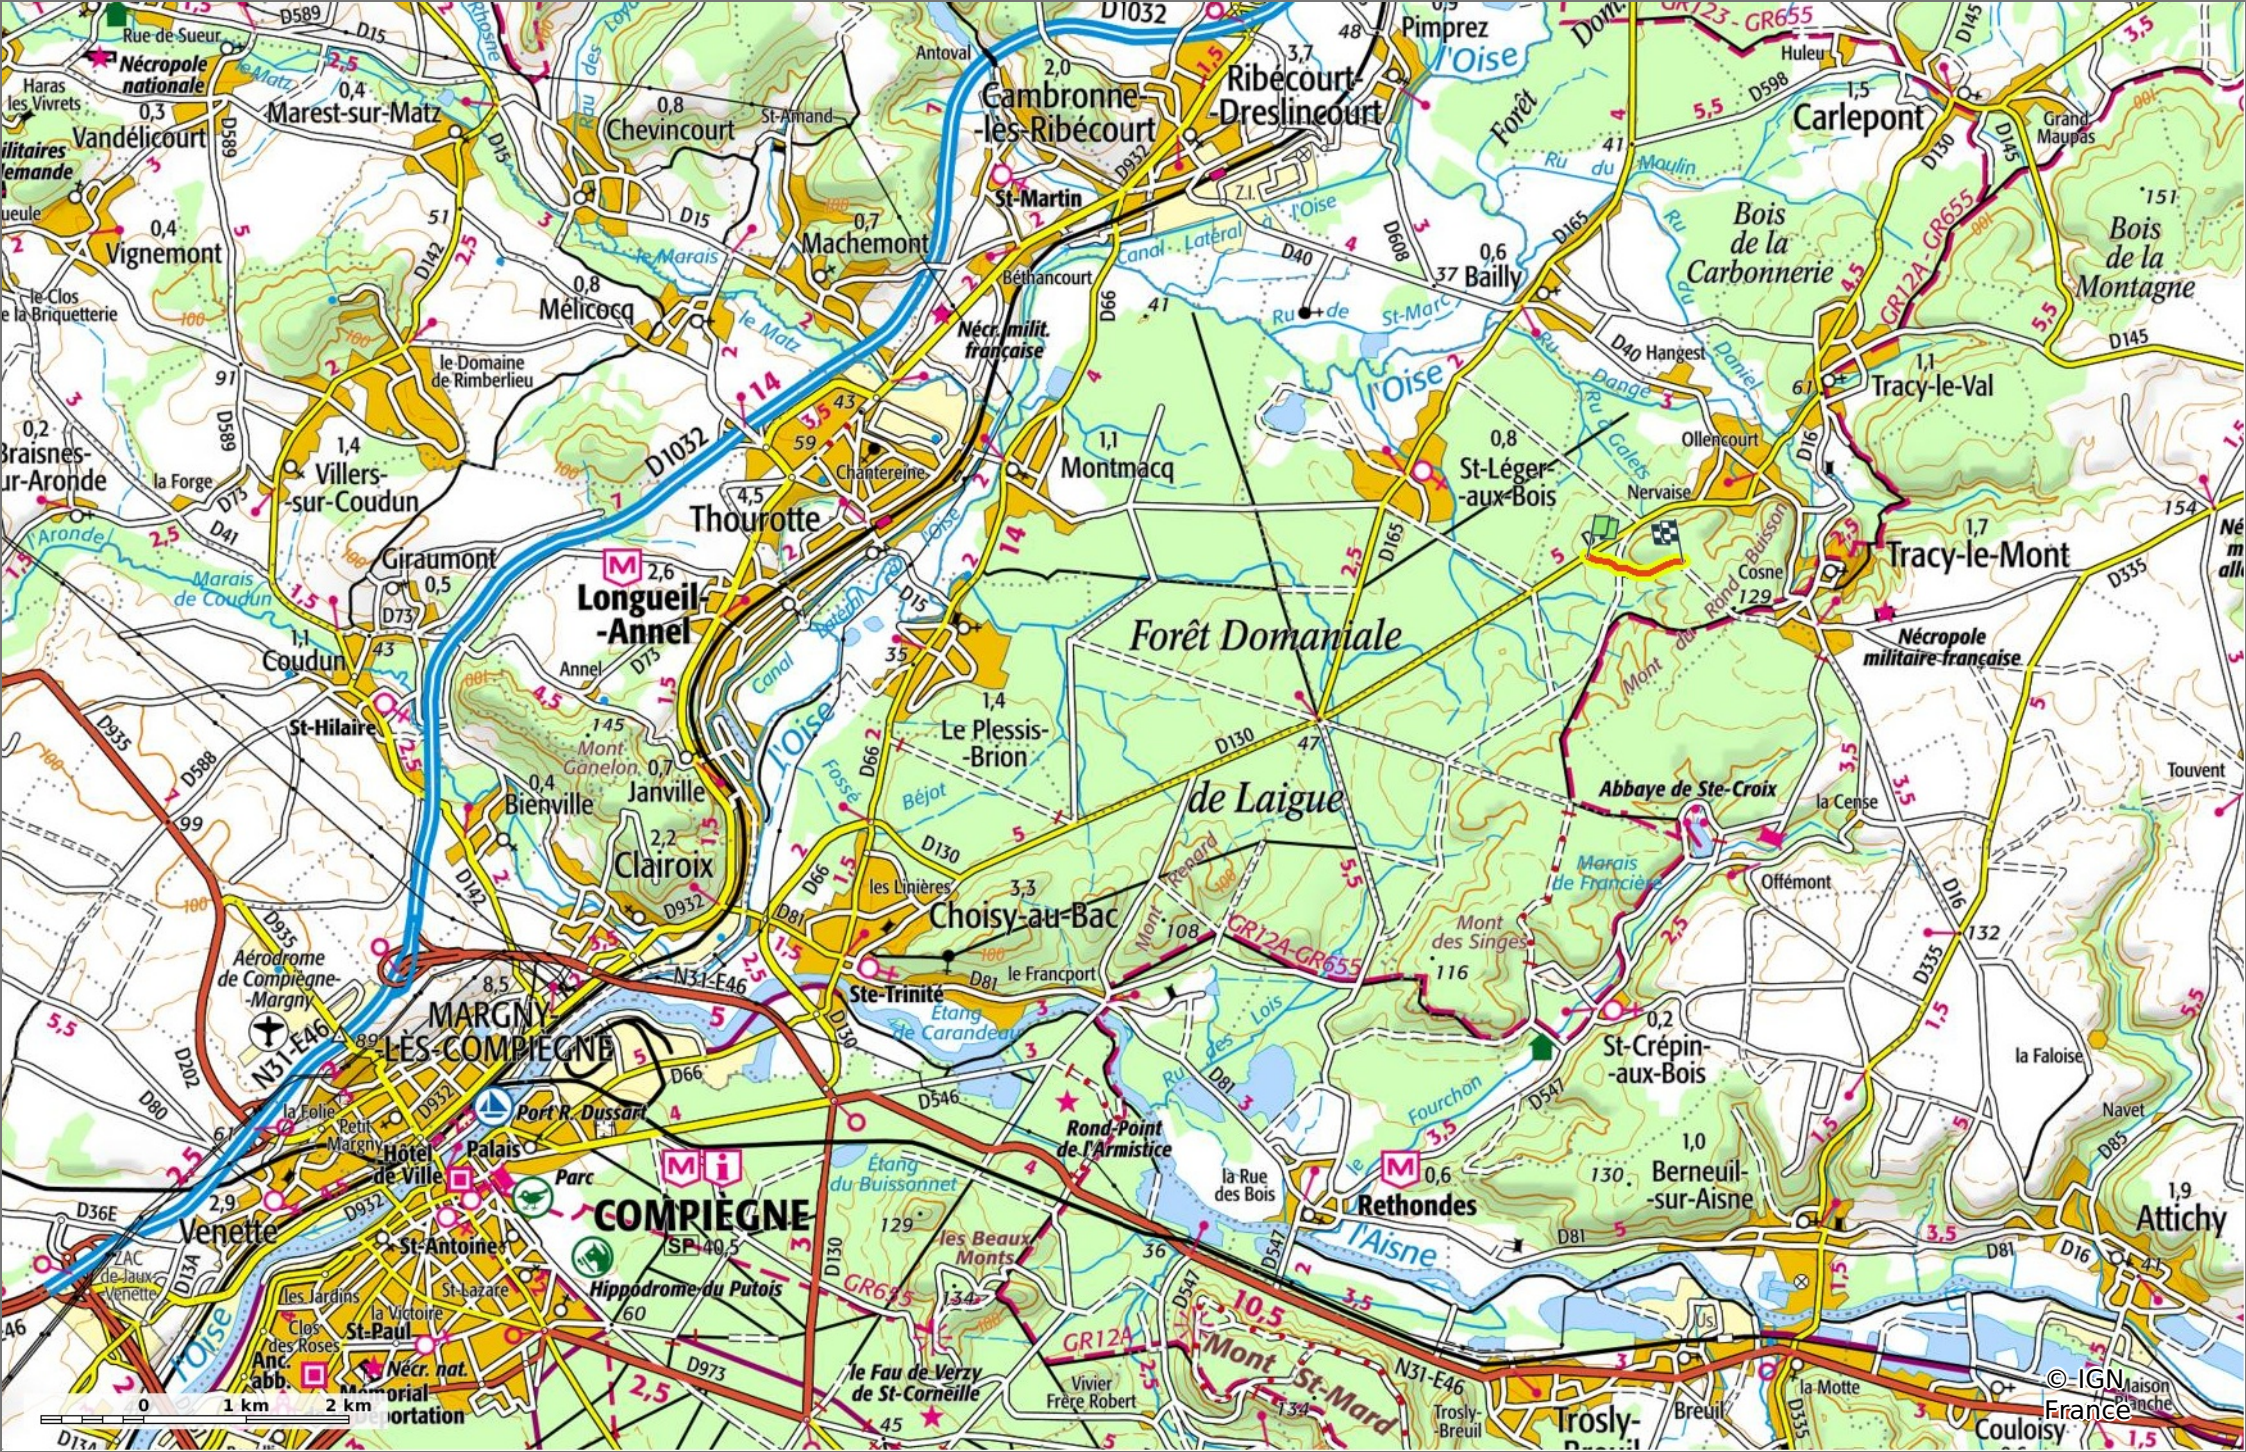

le Chemin de la Fontaine à Loups

1 km 75 m 129 m 49 m 0 m

Marche Difficulté: Facile en 20min

12/10/2022 - Par JeanLucA4

GET IT ON Google Play Download on the App Store

le Chemin de la Fontaine à Loups

📏 1 km
📏 75 m
📏 129 m
📏 49 m
📏 0 m

🚶 Marche
Difficulté: Facile en 20min

12/10/2022 - Par
JeanLuca4

le Chemin de la Fontaine à Loups

◊ 1 km
↗ 75 m
↘ 129 m
↖ 49 m
↙ 0 m

🚶 Marche
Difficulté: Facile en 20min

12/10/2022 - Par JeanLuca4