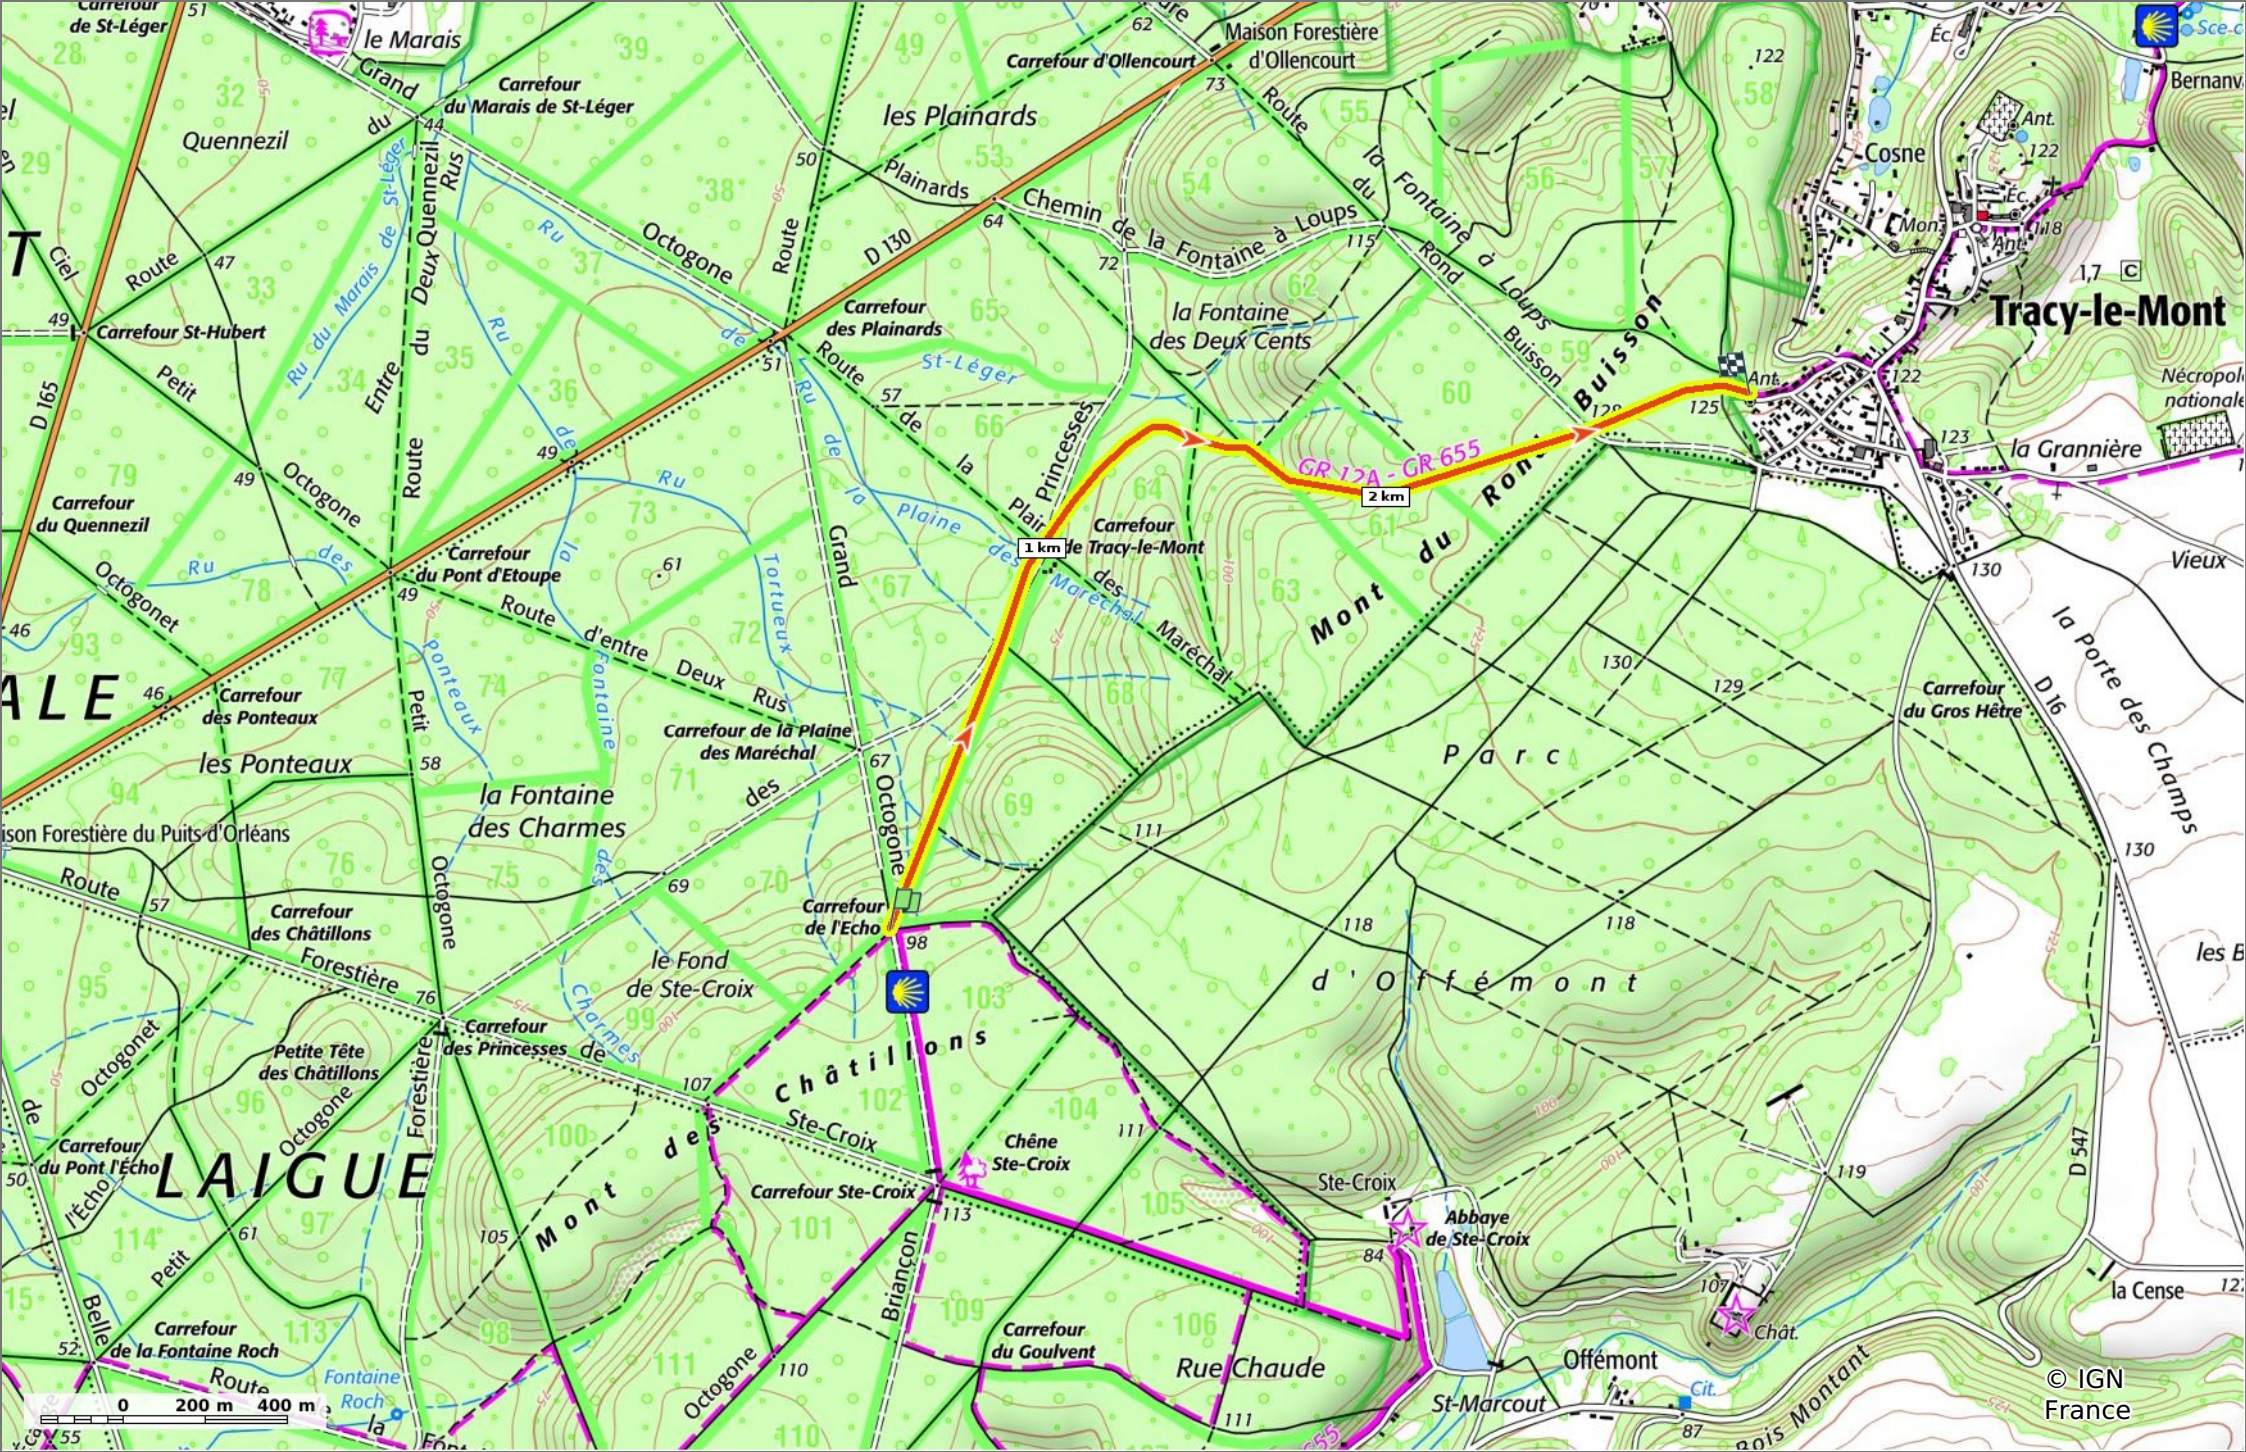

la Route des Deux Cens
2,9 km 78 m 144 m 74 m 56 m
Marche Difficulté: Facile en 52min

11/10/2022 - Par JeanLucA4

Sity Trail
GET IT ON Google Play Download on the App Store

la Route des Deux Cens

📏 2,9 km
🏔️ 78 m
🏔️ 144 m
🏔️ 74 m
🏔️ 56 m

🚶 Marche
Difficulté: Facile en 52min

11/10/2022 - Par JeanLucA4

GET IT ON Google Play

la Route des Deux Cens

◇ 2,9 km
↗ 78 m
↘ 144 m
↖ 74 m
↙ 56 m

🚶 Marche
Difficulté: Facile en 52min

11/10/2022 - Par JeanLuca4