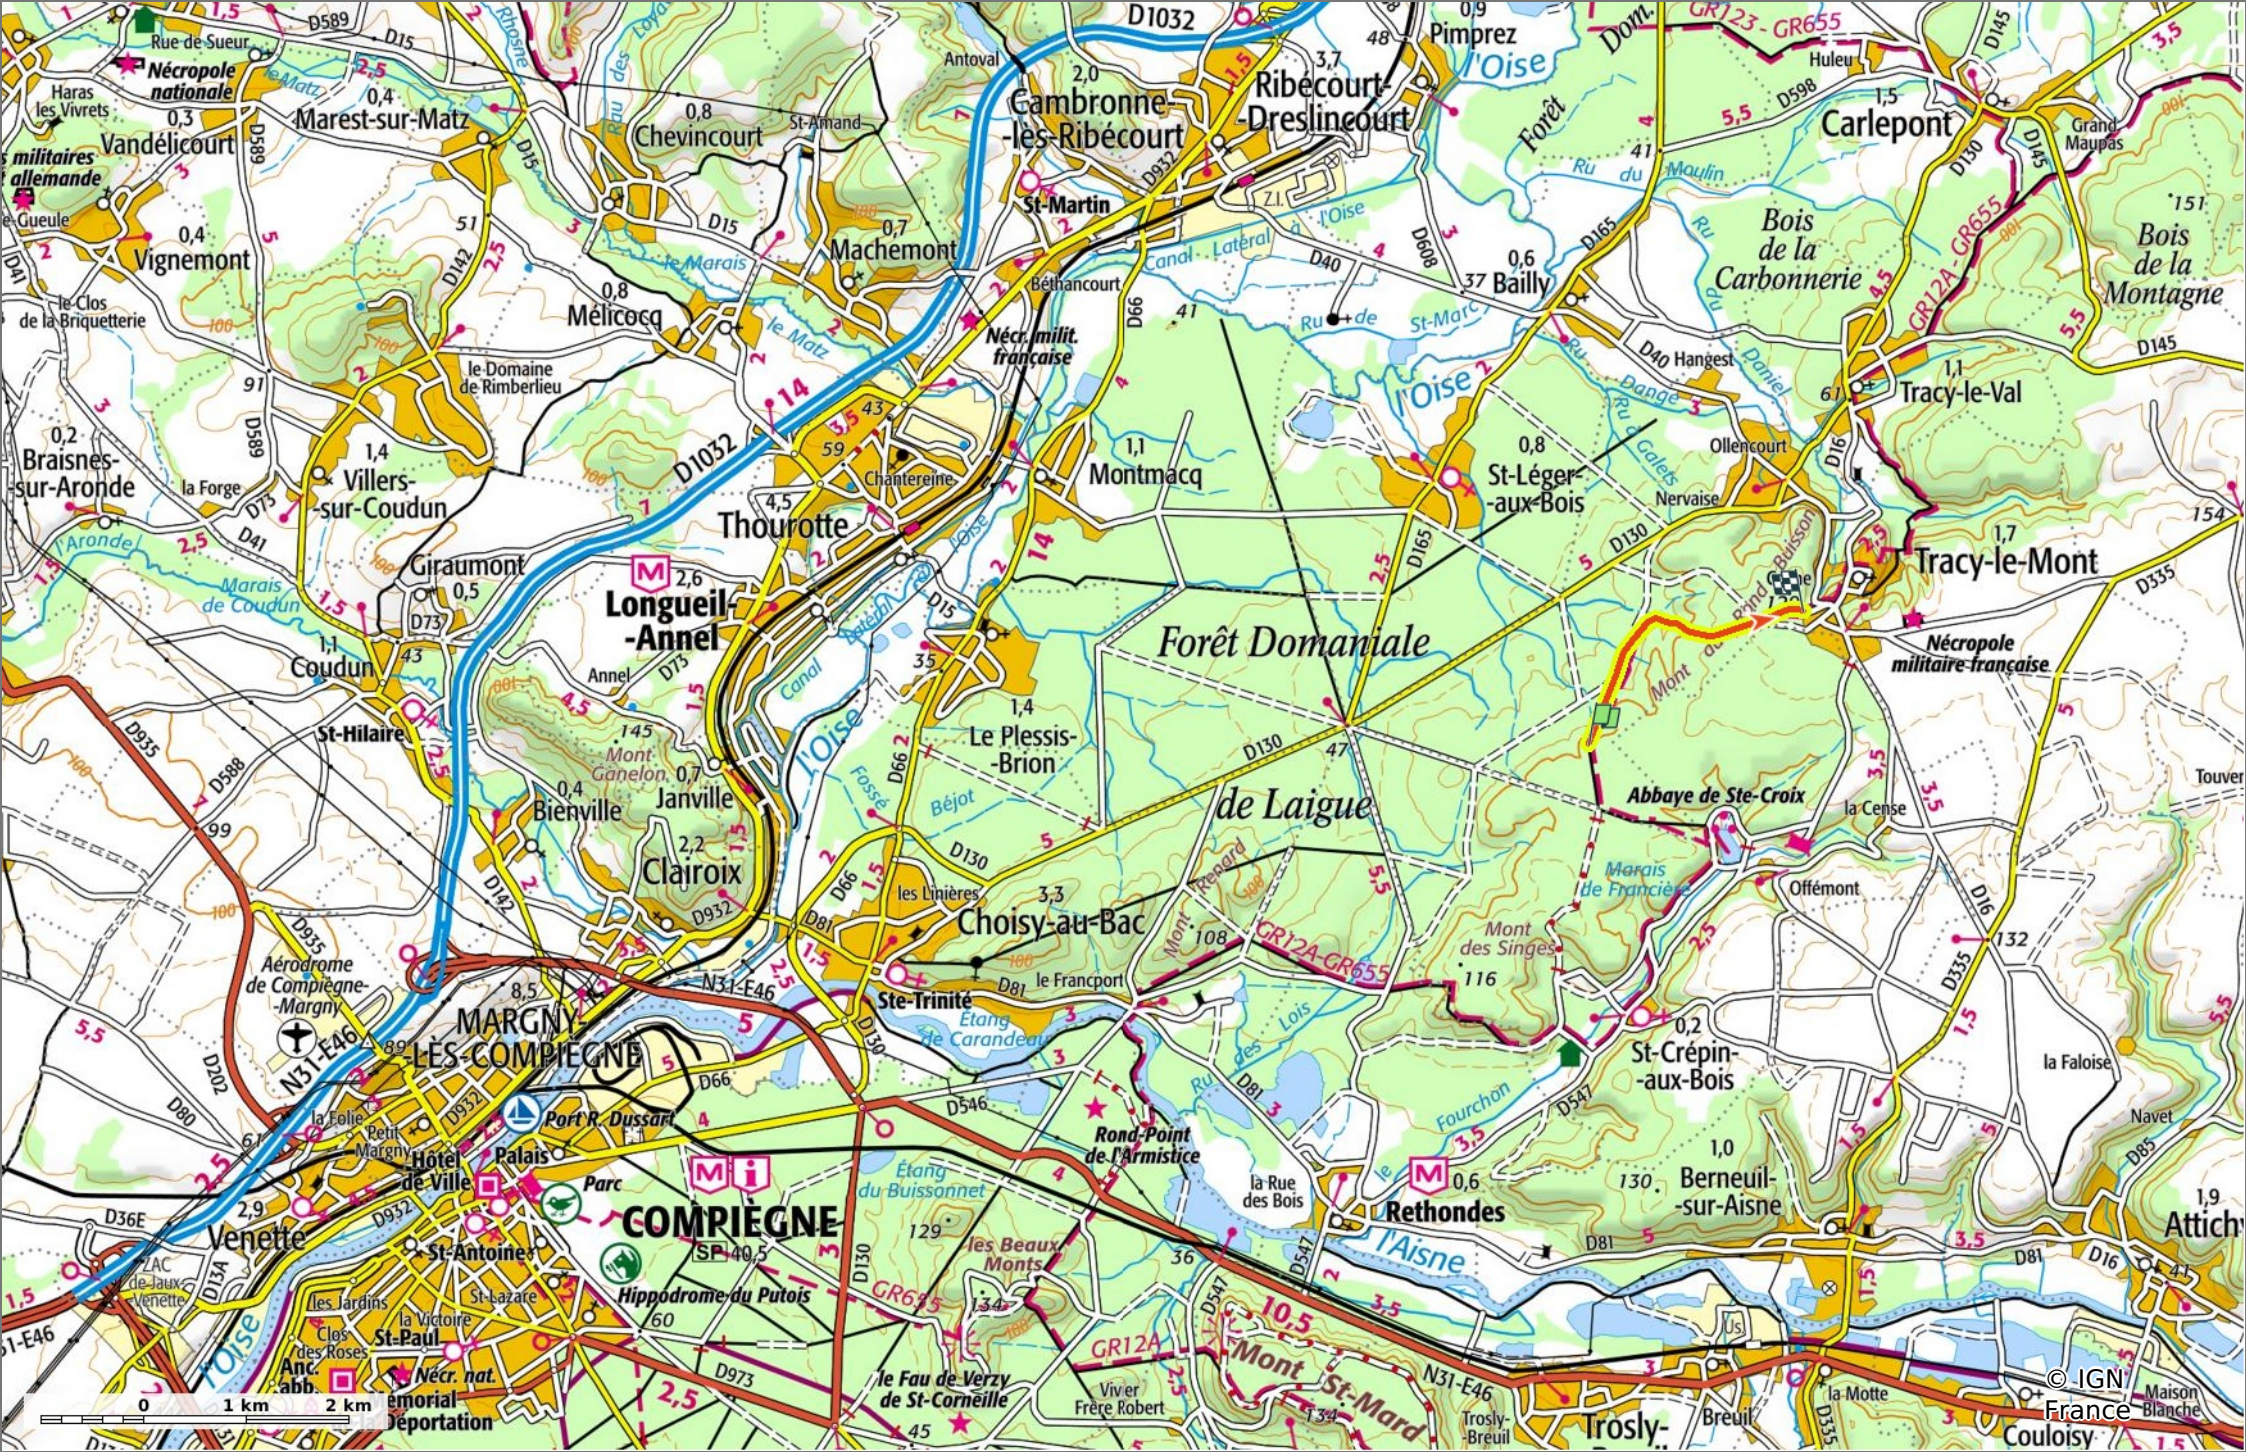

la Route des Deux Cens
2,9 km 78 m 144 m 74 m 56 m
Marche Difficulté: Facile en 52min

11/10/2022 - Par JeanLucA4

Sity Trail
GET IT ON Google Play Download on the App Store

la Route des Deux Cens

📏 2,9 km
🏔️ 78 m
🏔️ 144 m
🏔️ 74 m
🏔️ 56 m

🚶 Marche
Difficulté: Facile en 52min

11/10/2022 - Par JeanLucA4

GET IT ON Google Play

la Route des Deux Cens

◇ 2,9 km
↗ 78 m
↘ 144 m
↖ 74 m
↙ 56 m

🚶 Marche
Difficulté: Facile en 52min

11/10/2022 - Par JeanLuca4