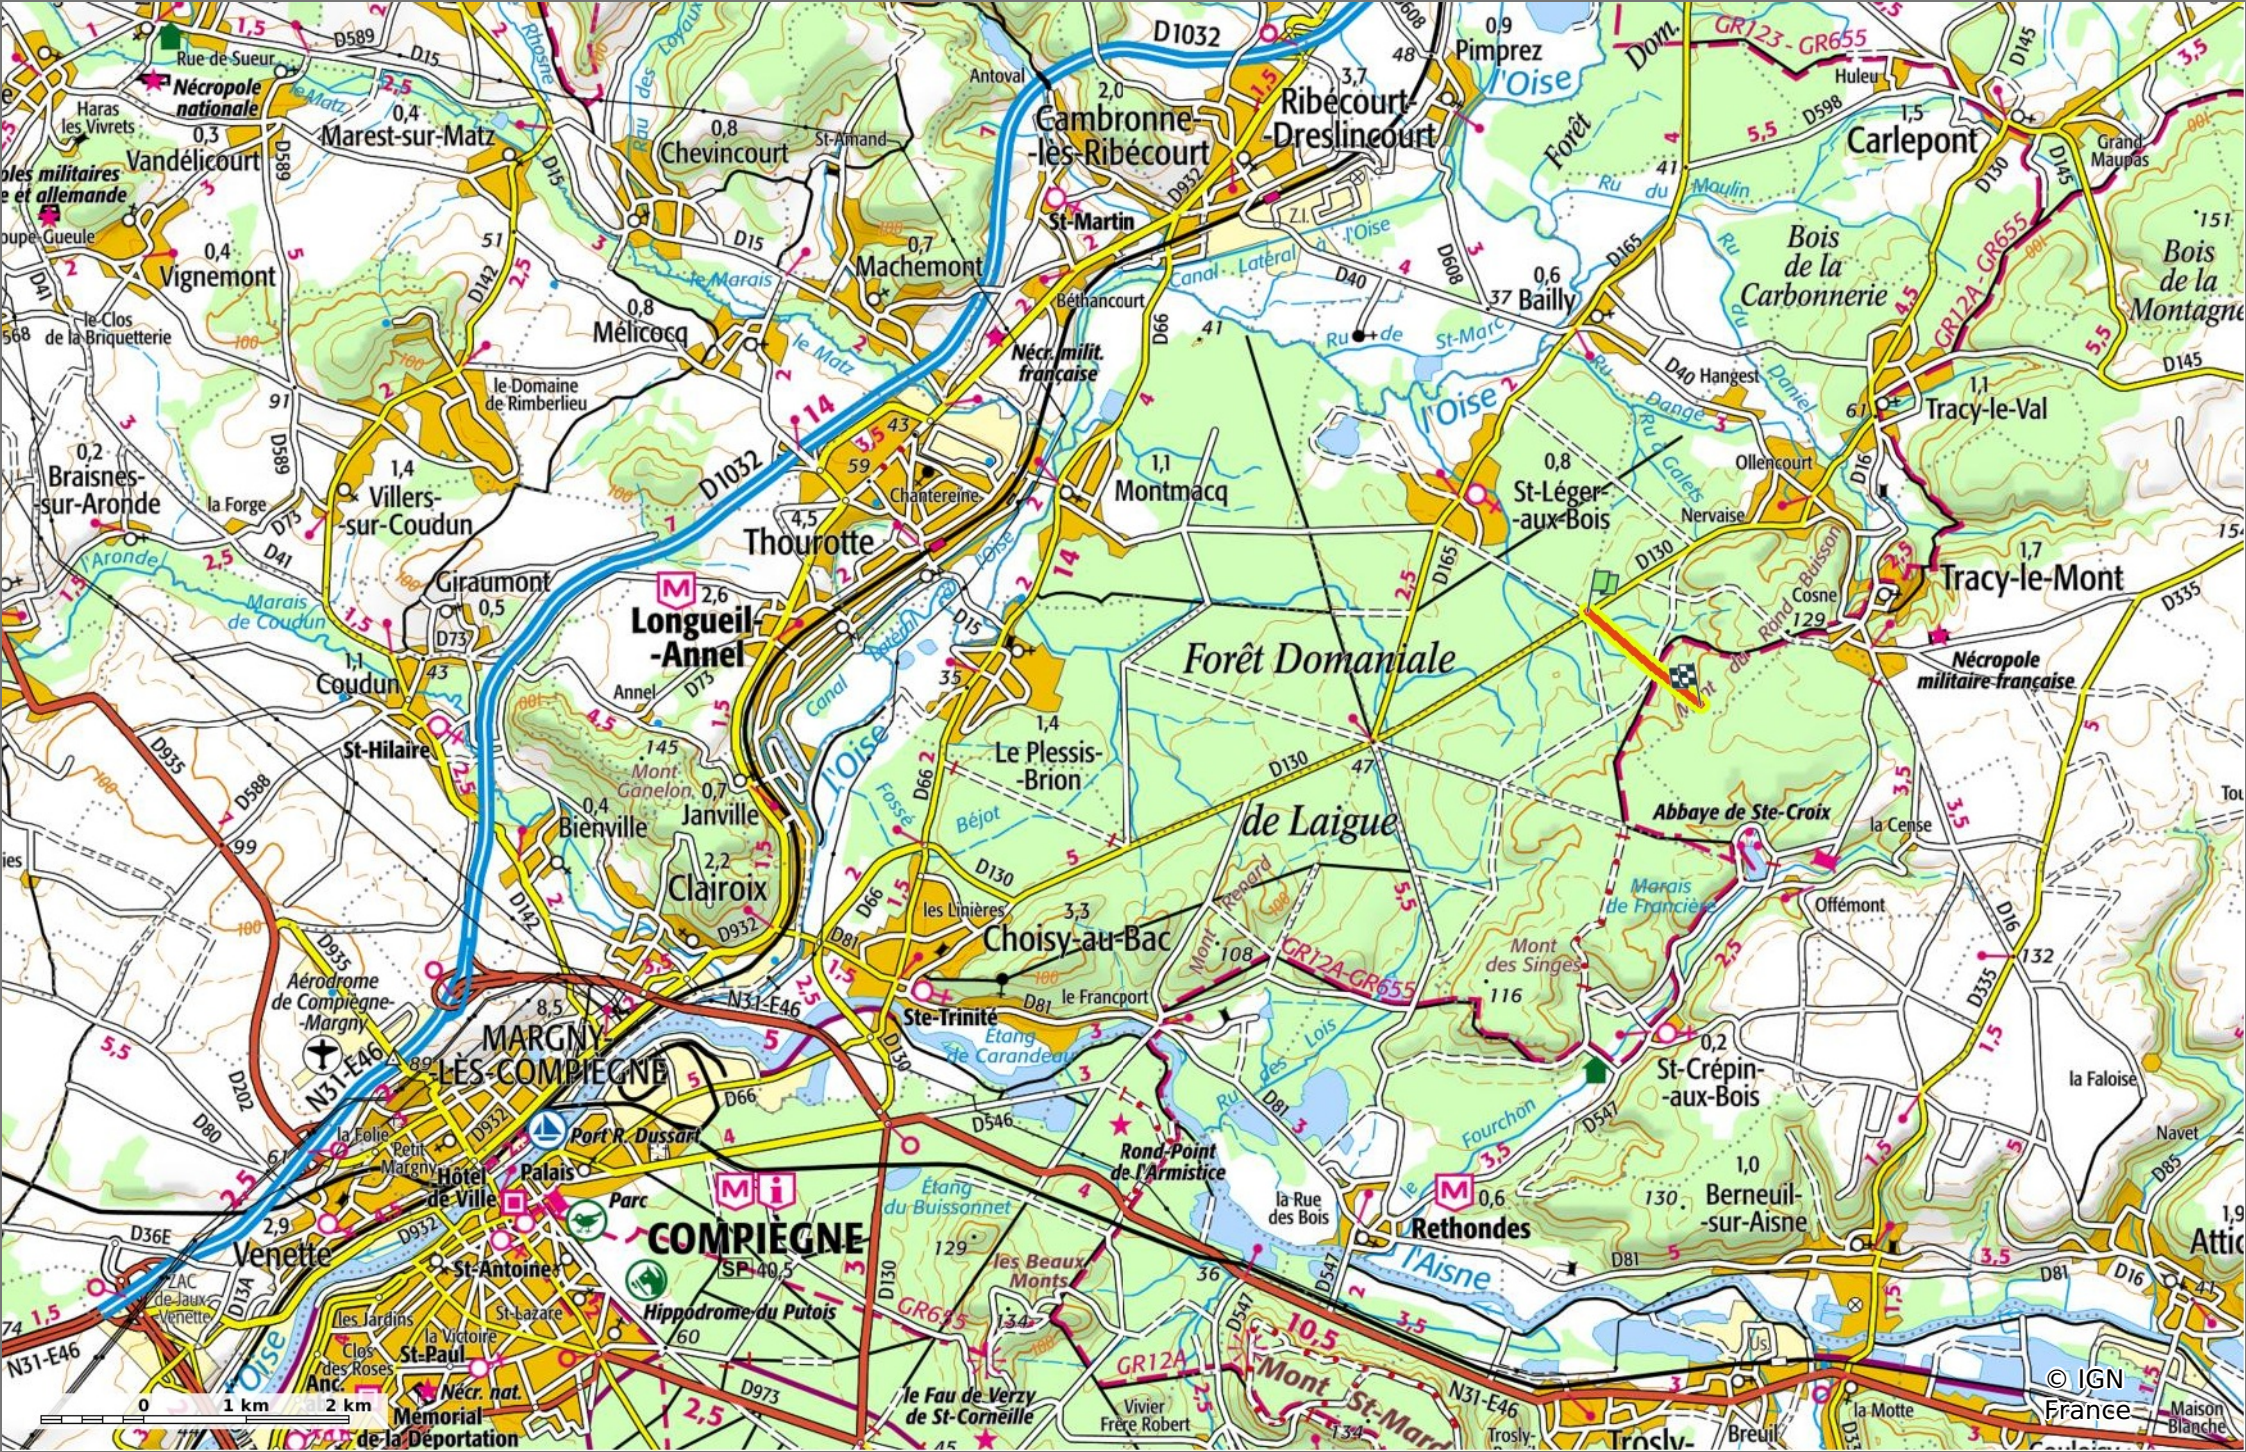

la Route de la Plaine des Maréchal

📏 1,4 km
🏔️ 56 m
📏 125 m
📏 72 m
📏 5 m

🚶 Marche
Difficulté: Facile en 29min

10/10/2022 - Par JeanLucA4

GET IT ON Google Play

la Route de la Plaine des Maréchal

📏 1,4 km
🏔️ 56 m
🏔️ 125 m
📏 72 m
📏 5 m

🚶 Marche
Difficulté: Facile en 29min

10/10/2022 - Par JeanLuca4

la Route de la Plaine des Maréchal

📏 1,4 km
🏔️ 56 m
🏔️ 125 m
📏 72 m
📏 5 m

🚶 Marche
Difficulté: Facile en 29min

10/10/2022 - Par JeanLuca4

© IGN France