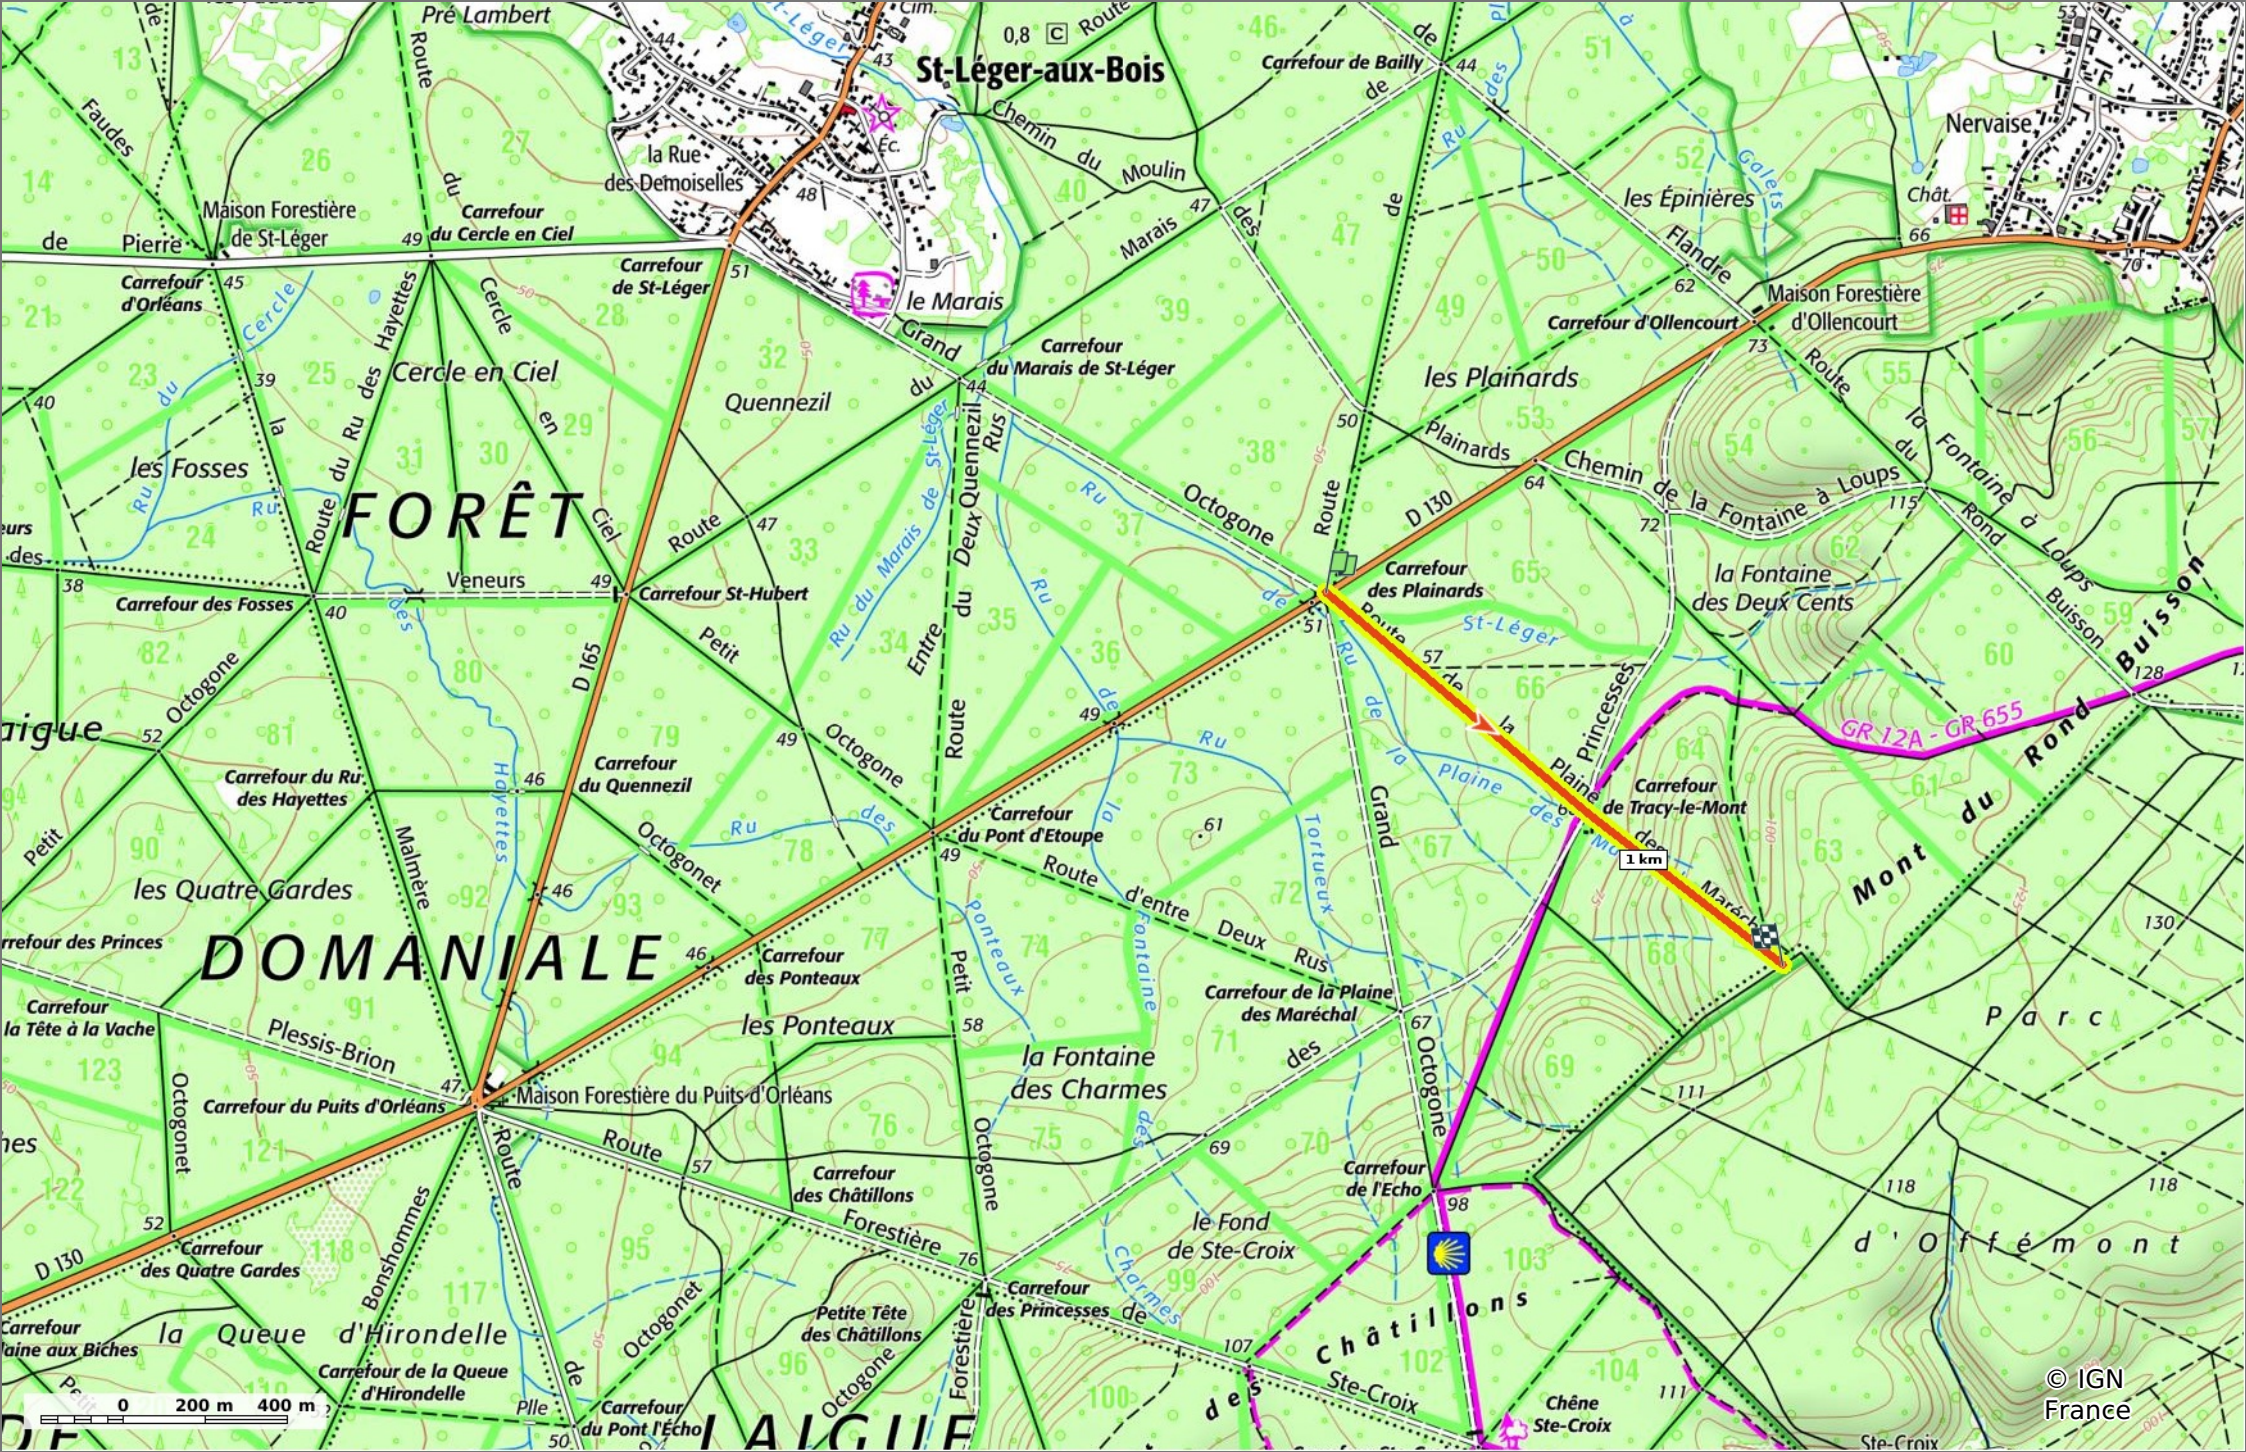

la Route de la Plaine des Maréchal

📏 1,4 km
🏔️ 56 m
📏 125 m
📏 72 m
📏 5 m

🚶 Marche
Difficulté: Facile en 29min

10/10/2022 - Par JeanLucA4

GET IT ON Google Play

la Route de la Plaine des Maréchal

📏 1,4 km
🏔️ 56 m
🏔️ 125 m
📏 72 m
📏 5 m

🚶 Marche
Difficulté: Facile en 29min

10/10/2022 - Par JeanLuca4

la Route de la Plaine des Maréchal

📏 1,4 km
🏔️ 56 m
🏔️ 125 m
📏 72 m
📏 5 m

🚶 Marche
Difficulté: Facile en 29min

10/10/2022 - Par JeanLuca4

© IGN France