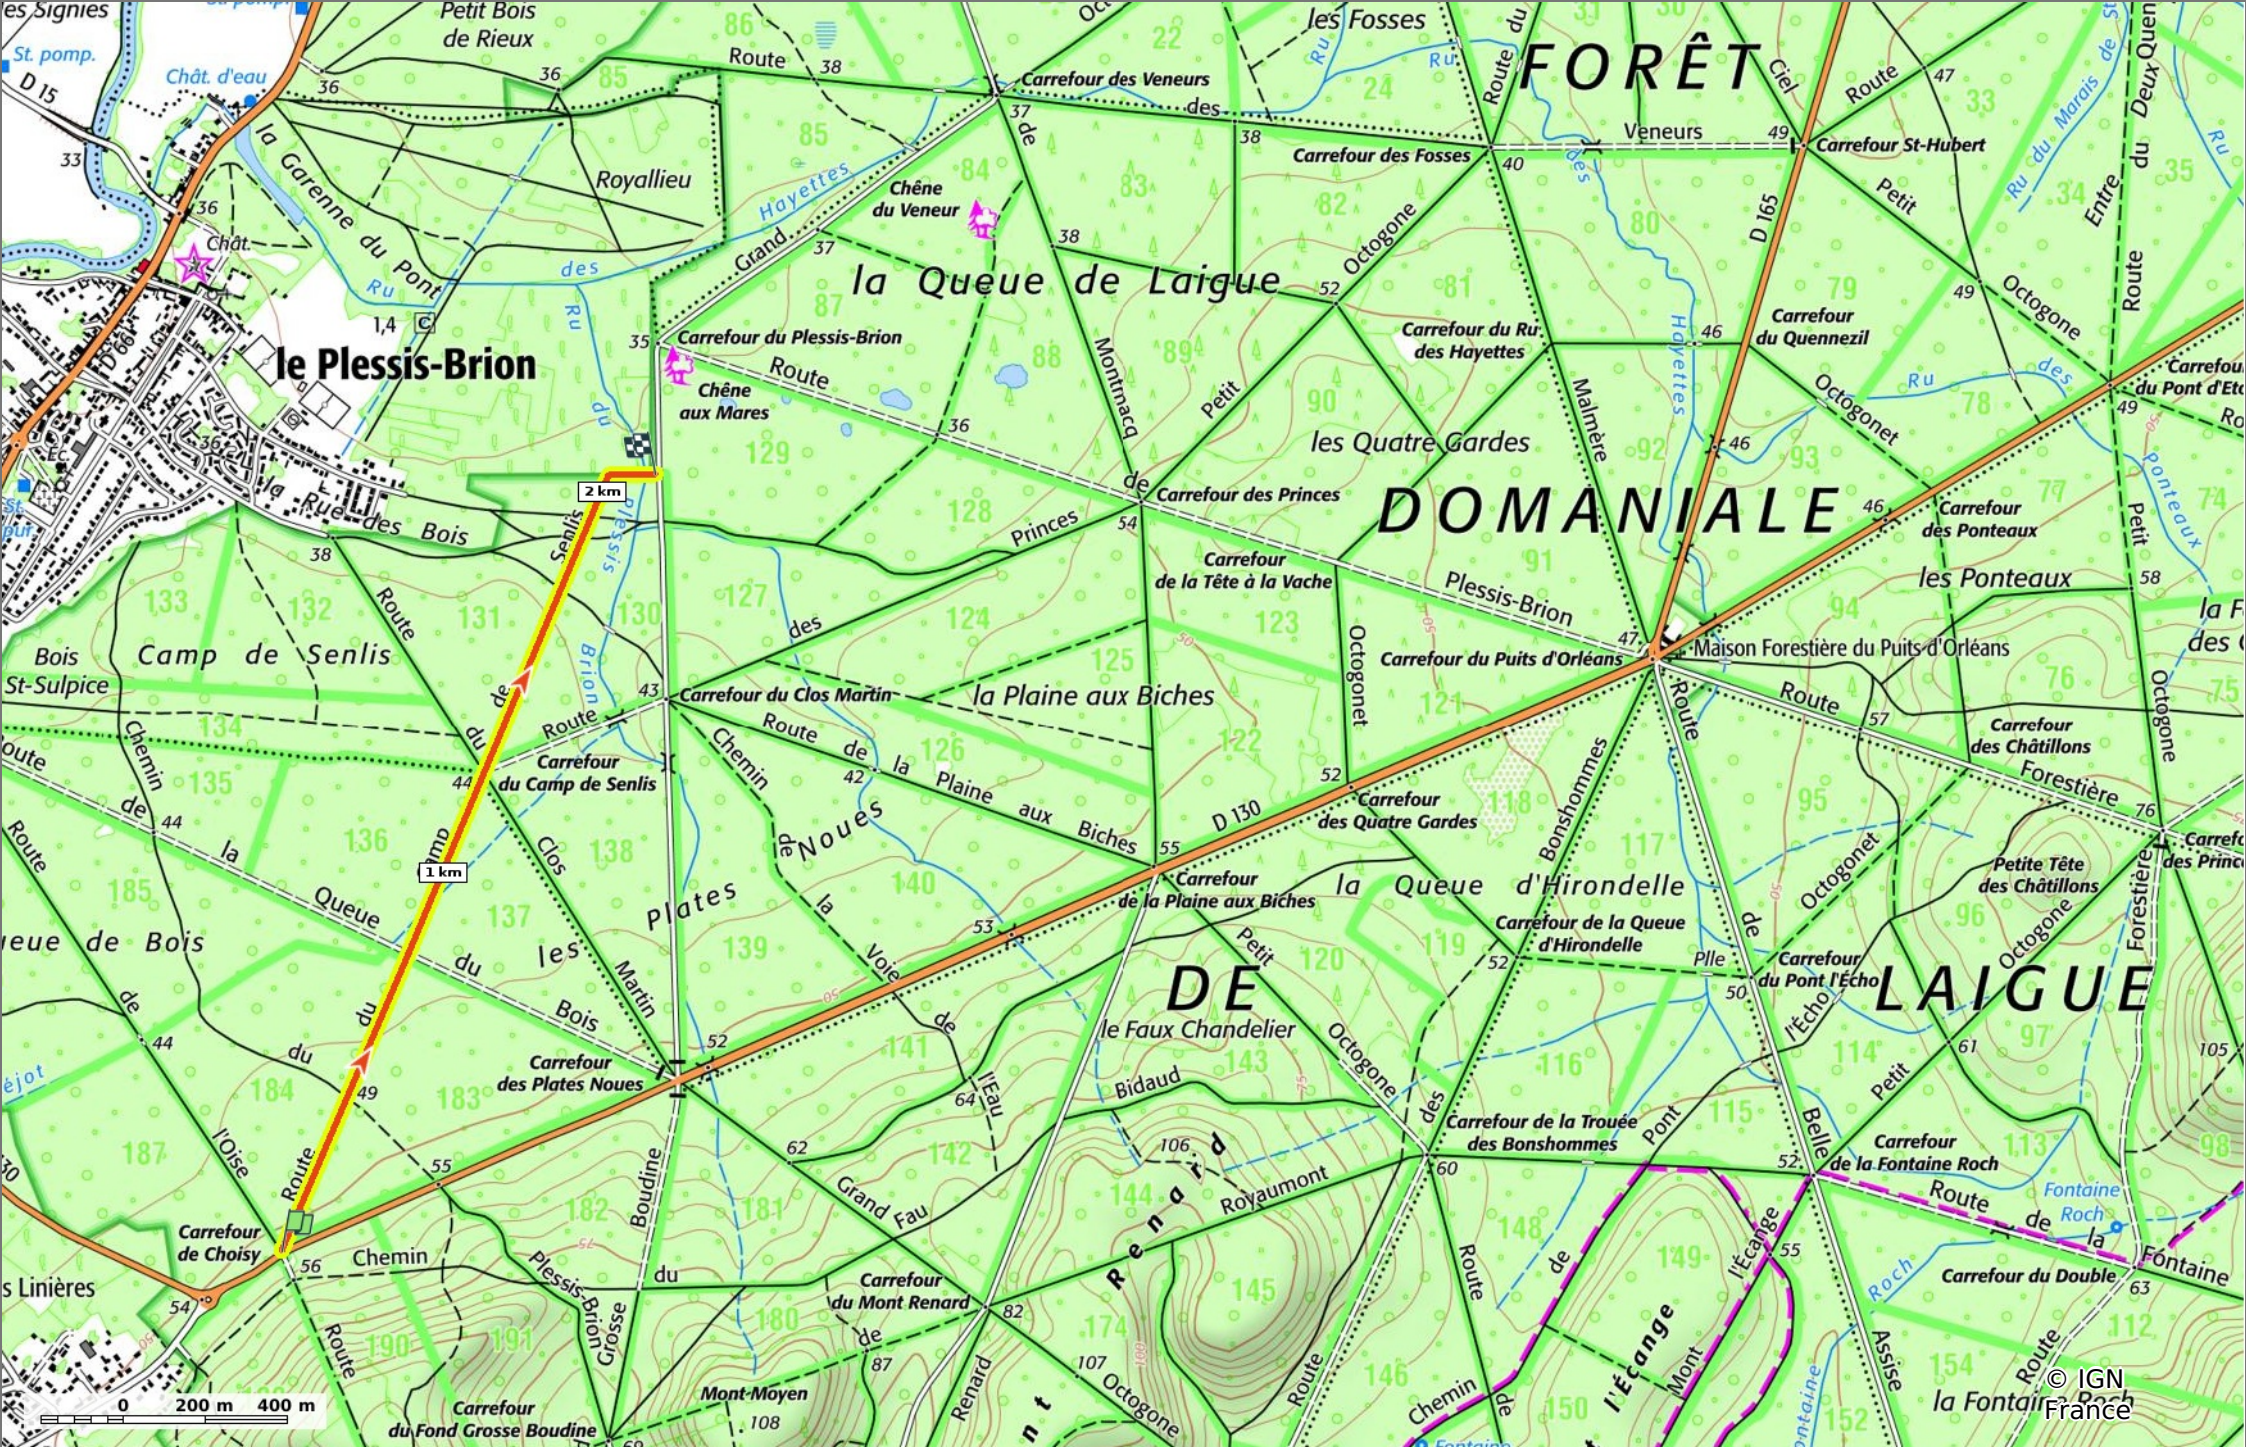

la Route du Camp de Senlis

◊ 2,2 km ⚓ 45 m ⚓ 64 m ⚓ 9 m ⚓ 23 m

🚶 Marche Difficulté: Facile en 31min

10/10/2022 - Par
JeanLucA4

Sity Trail
GET IT ON Google Play Download on the App Store

la Route du Camp de Senlis

◊ 2,2 km
↗ 45 m
↘ 64 m
↖ 9 m
↙ 23 m

🚶 Marche
Difficulté: Facile en 31min

10/10/2022 - Par JeanLucA4

la Route du Camp de Senlis

◊ 2,2 km
↗ 45 m
↘ 64 m
↖ 9 m
↙ 23 m

🚶 Marche
Difficulté: Facile en 31min

10/10/2022 - Par JeanLuca4