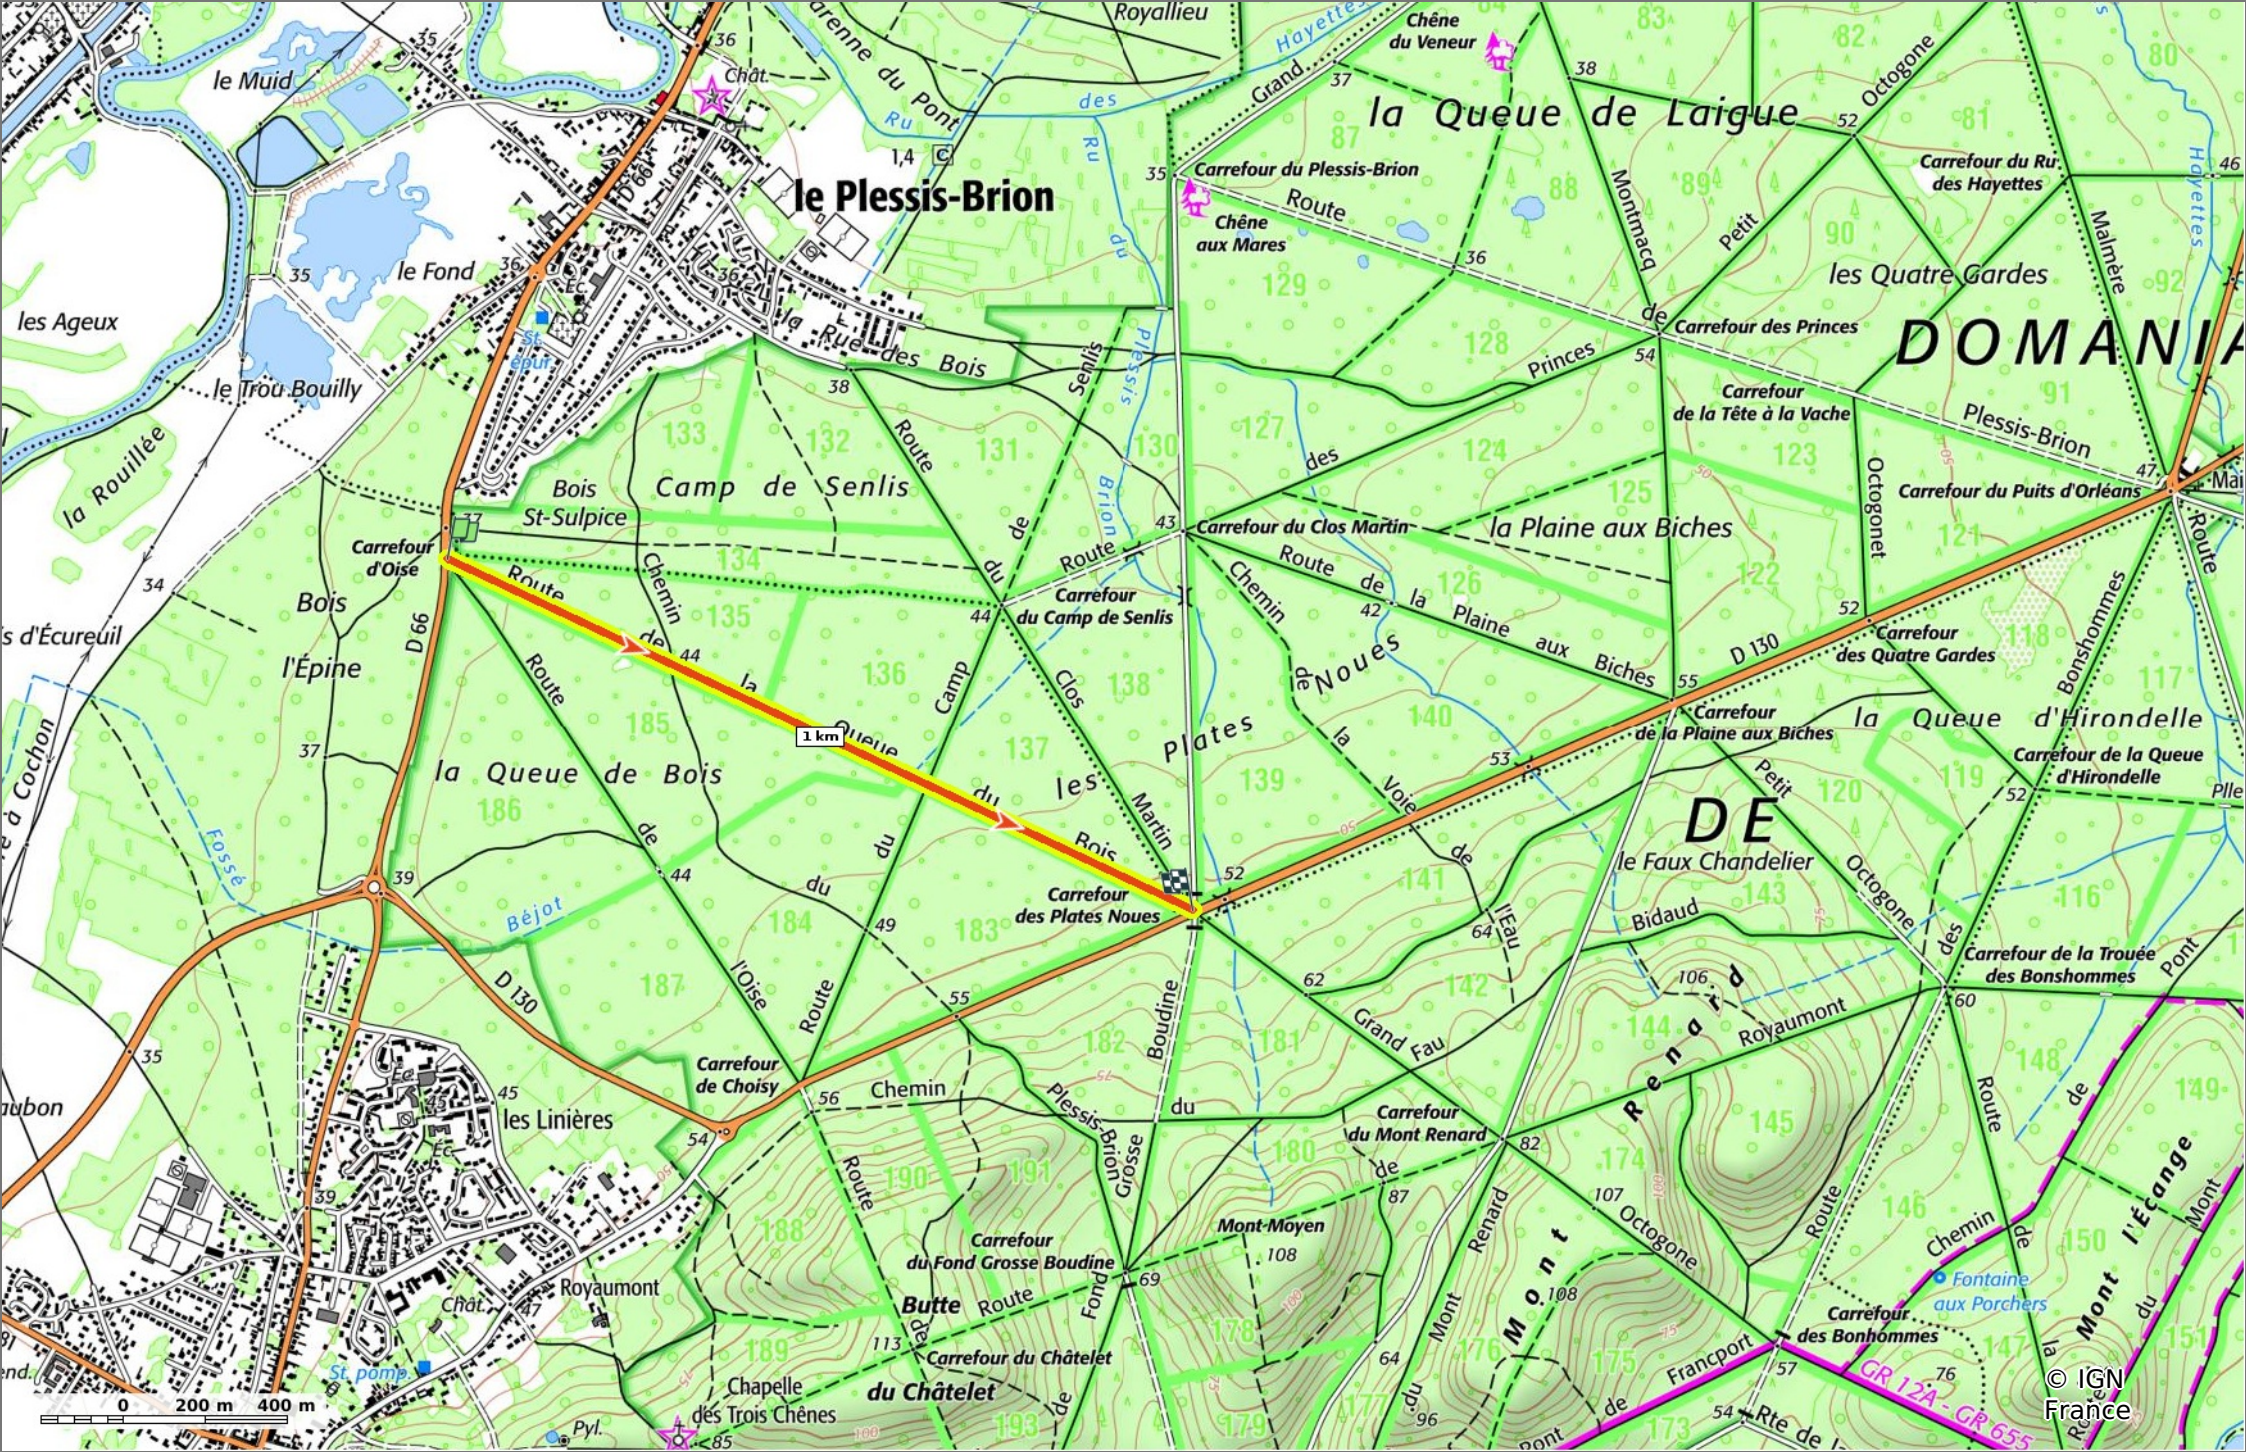

la Route de la Queue du Bois

📏 2 km
📈 47 m
📉 63 m
↗️ 27 m
↘️ 14 m

🚶 Marche
Difficulté: Facile en 31min

10/10/2022 - Par JeanLucA4

GET IT ON Google Play

 Download on the App Store

la Route de la Queue du Bois

📏 2 km
📏 47 m
📏 63 m
📏 27 m
📏 14 m

🚶 Marche
Difficulté: Facile en 31min

10/10/2022 - Par JeanLuca4

© IGN France

la Route de la Queue du Bois

◊ 2 km
↗ 47 m
↘ 63 m
↖ 27 m
↙ 14 m

🚶 Marche
Difficulté: Facile en 31min