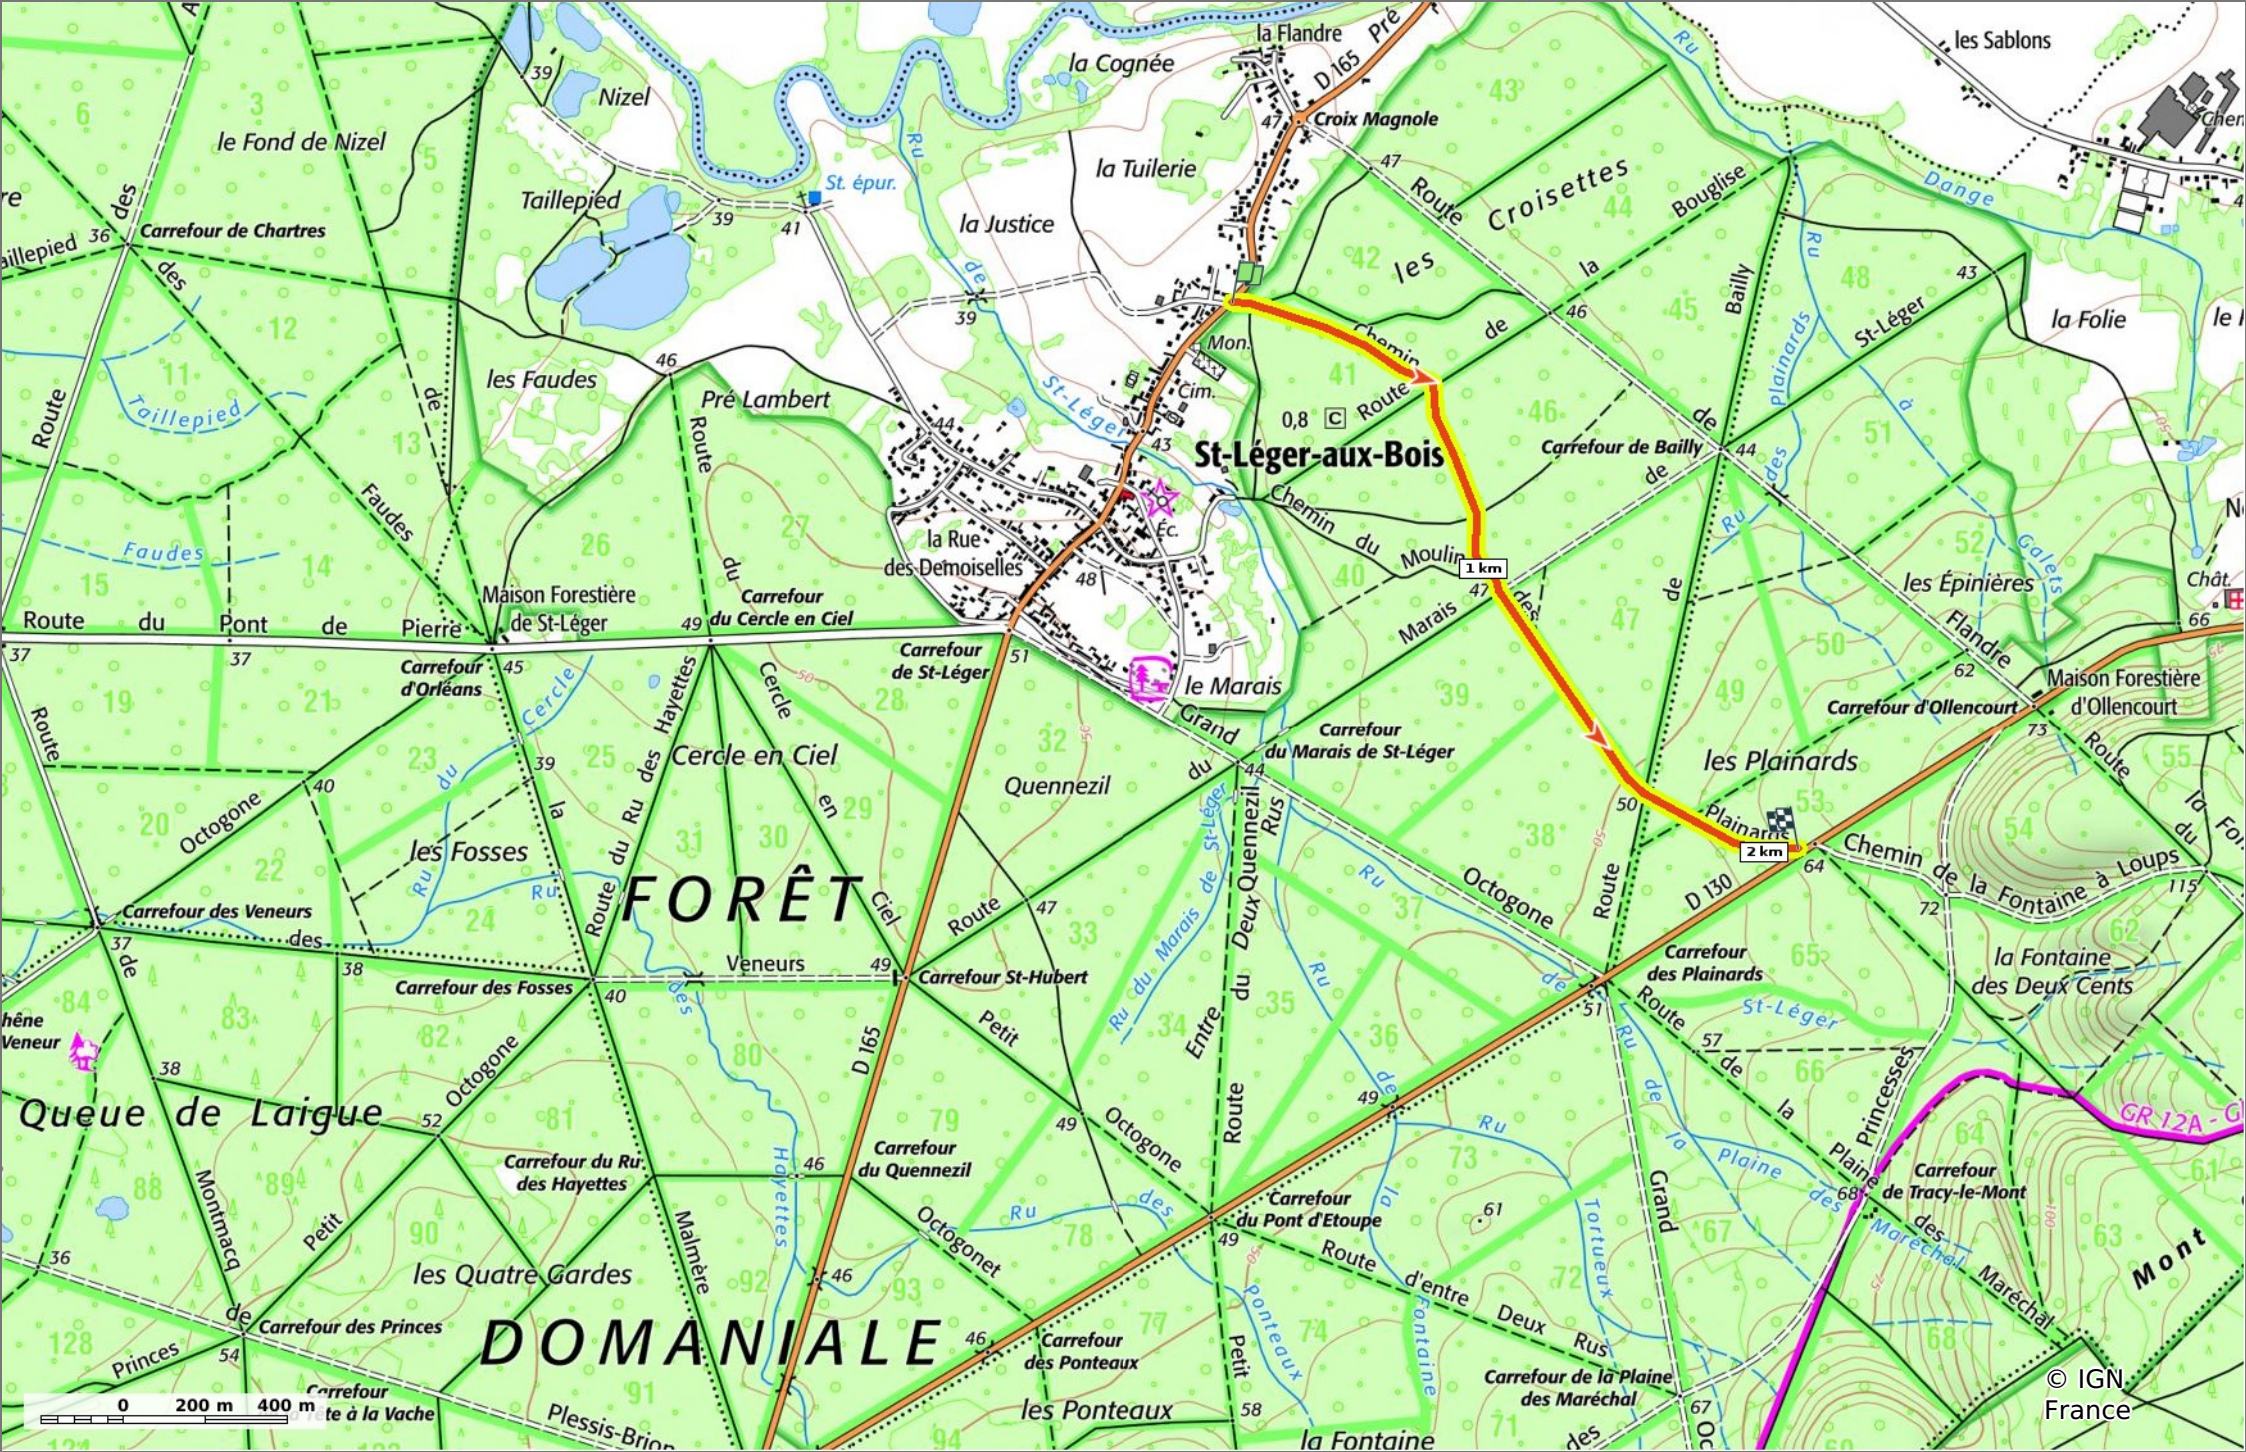

le Chemin des Plainards

📏 2,1 km
📏 55 m
📏 76 m
📏 26 m
📏 15 m

🚶 Marche
Difficulté: Facile en 32min

10/10/2022 - Par
JeanLucA4

GET IT ON Google Play

© OpenStreetMap

le Chemin des Plainards

◊ 2,1 km
↗ 55 m
↖ 76 m
↘ 26 m
↙ 15 m

🚶 Marche Difficulté: Facile en 32min

10/10/2022 - Par JeanLucA4

GET IT ON Google Play

le Chemin des Plainards

📏 2,1 km
🏔️ 55 m
🏔️ 76 m
🏔️ 26 m
🏔️ 15 m

🚶 Marche
Difficulté: Facile en 32min

10/10/2022 - Par JeanLuca4