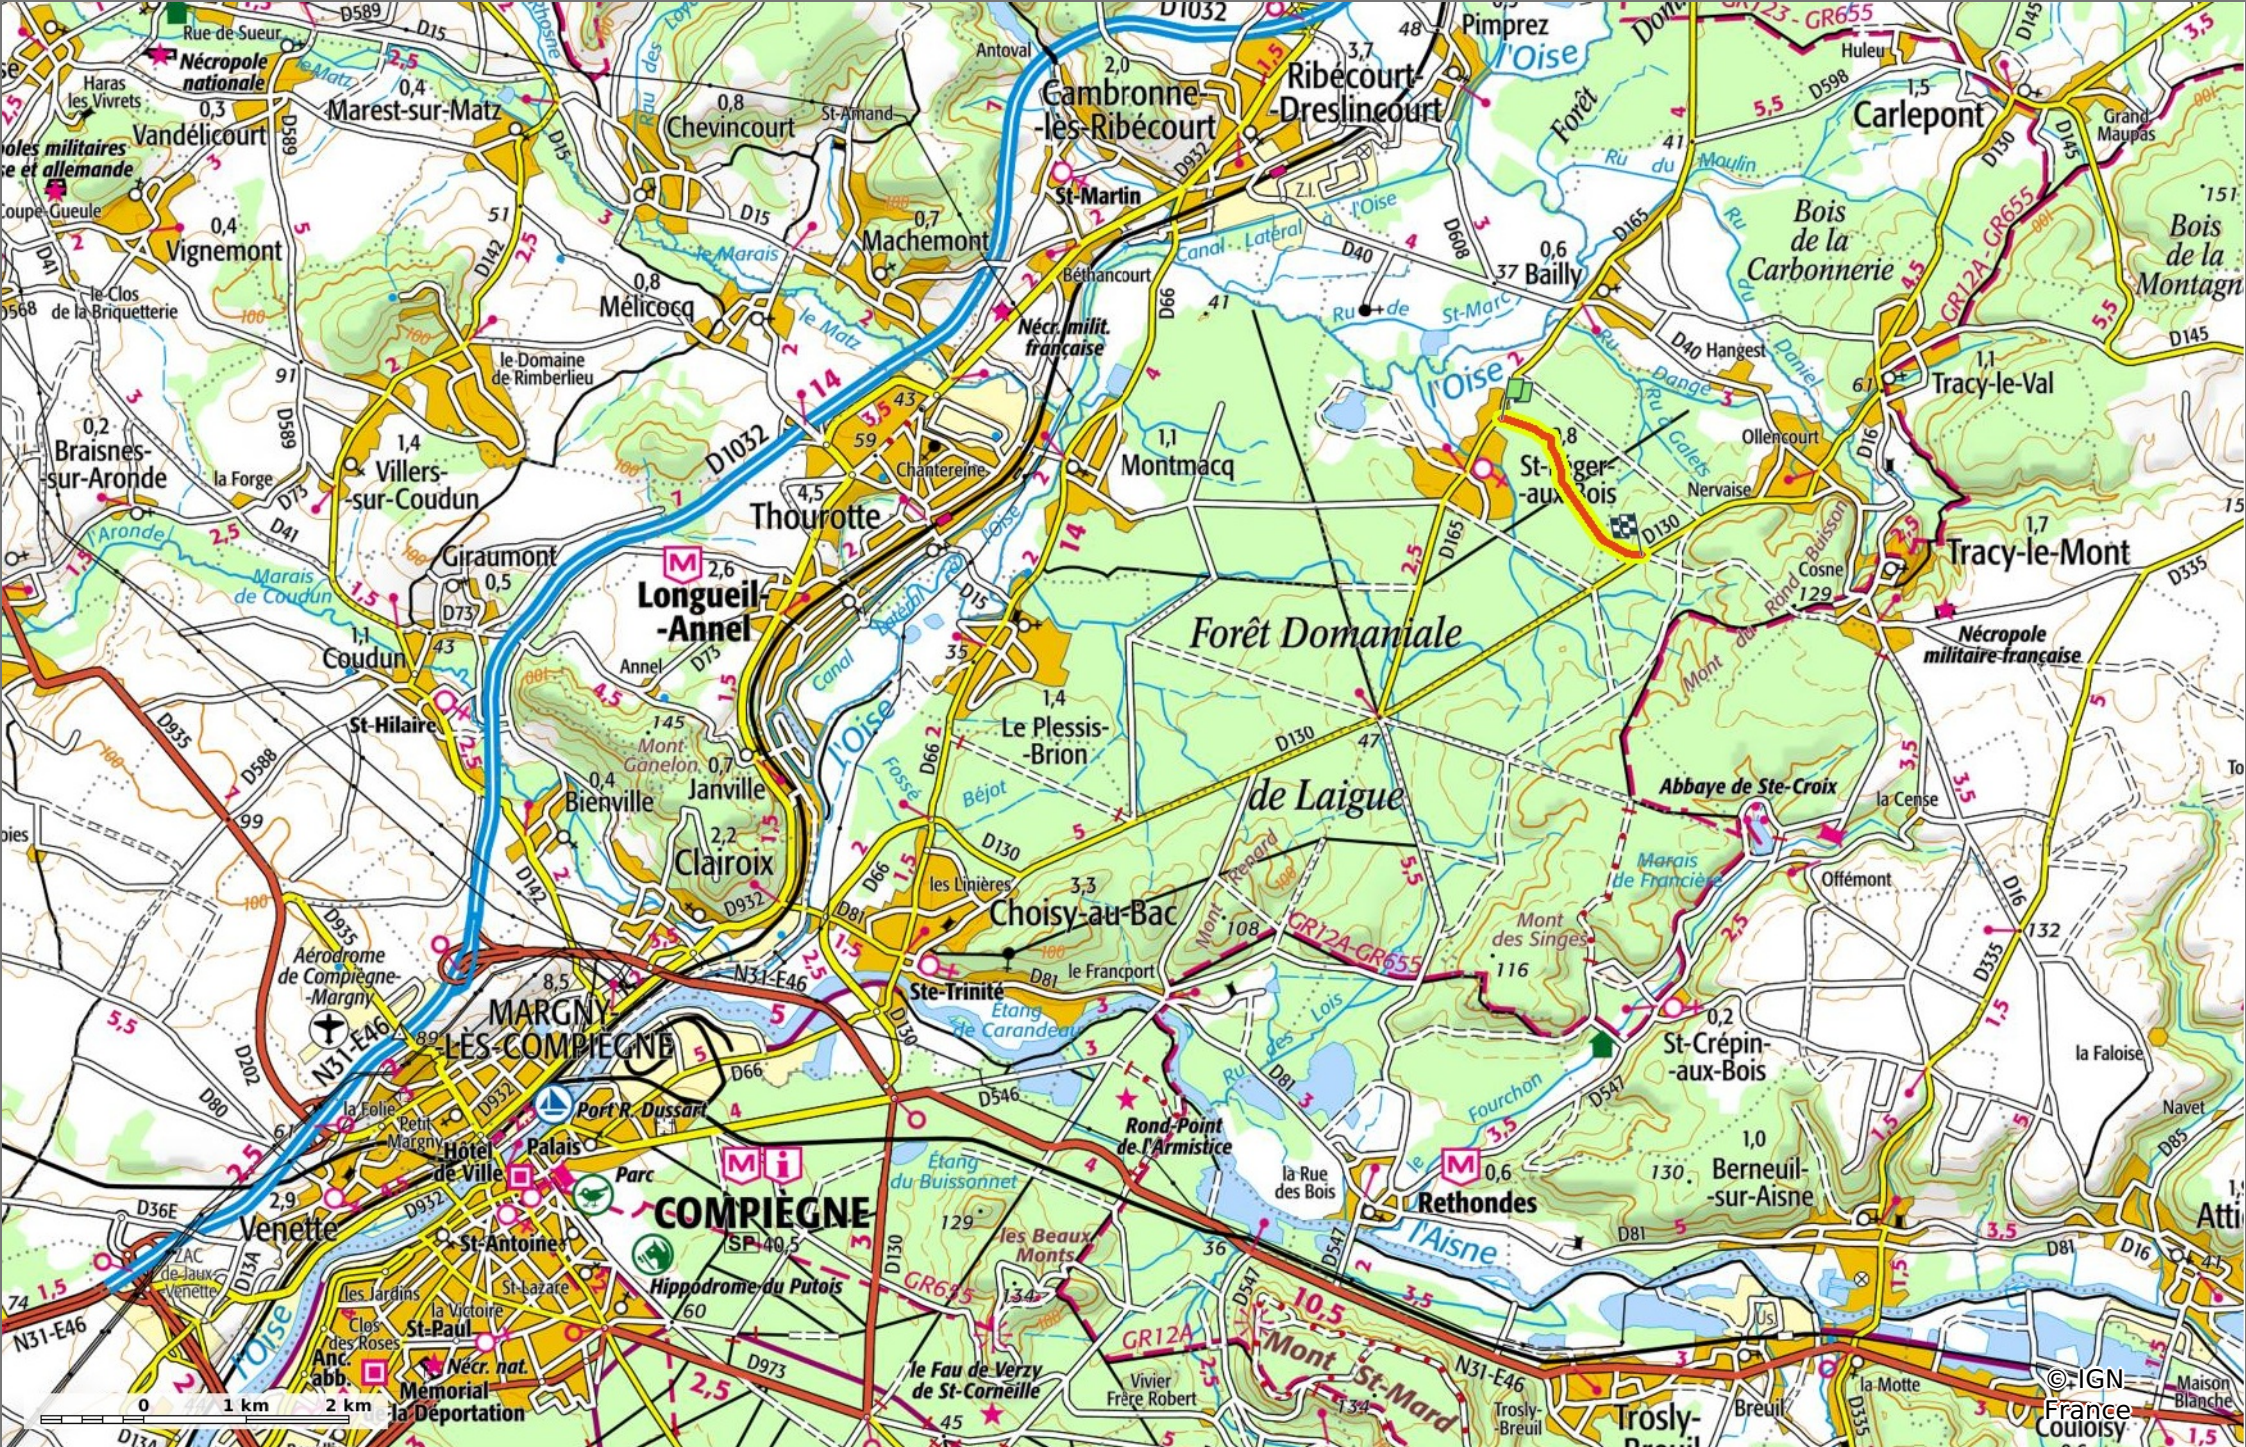

le Chemin des Plainards

📏 2,1 km
📏 55 m
📏 76 m
📏 26 m
📏 15 m

🚶 Marche
Difficulté: Facile en 32min

10/10/2022 - Par
JeanLucA4

GET IT ON Google Play

© OpenStreetMap

le Chemin des Plainards

◊ 2,1 km
↗ 55 m
↖ 76 m
↘ 26 m
↙ 15 m

🚶 Marche Difficulté: Facile en 32min

10/10/2022 - Par JeanLucA4

GET IT ON Google Play

le Chemin des Plainards

📏 2,1 km
🏔️ 55 m
🏔️ 76 m
🏔️ 26 m
🏔️ 15 m

🚶 Marche
Difficulté: Facile en 32min

10/10/2022 - Par JeanLuca4