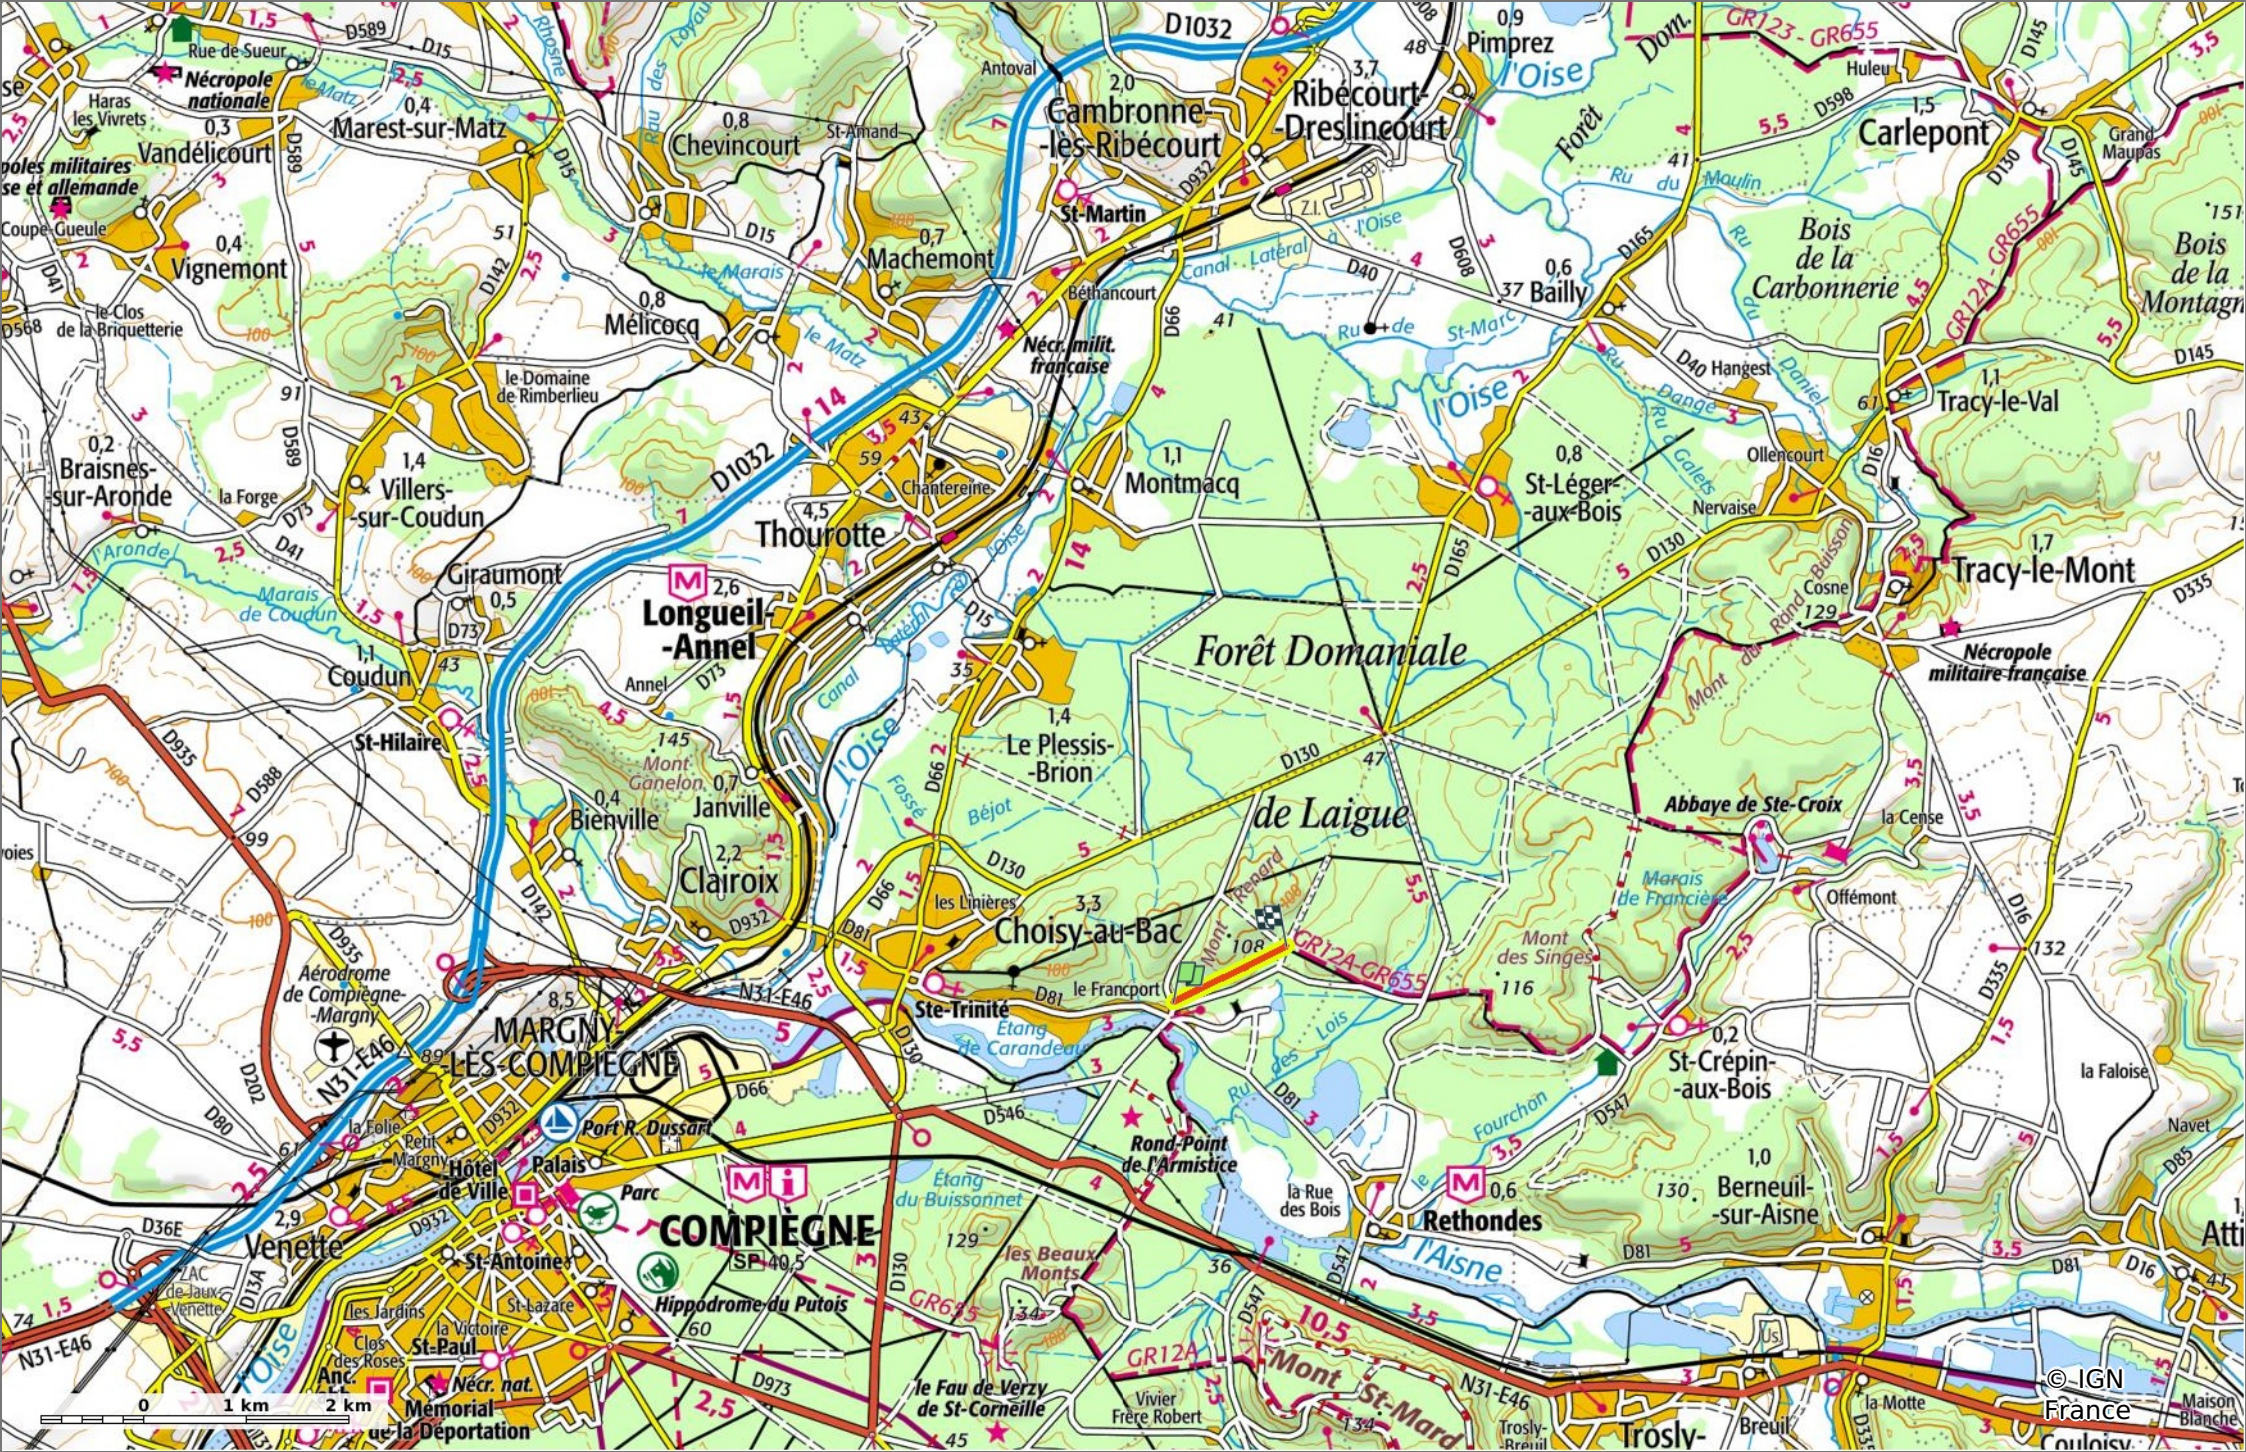

### la Route du Pont du Francport

◊ 1,2 km
⤴ 47 m
⤵ 84 m
↗ 33 m
↘ 14 m

🚶 Marche
Difficulté: Facile en 21min

10/10/2022 - Par JeanLucA4

GET IT ON Google Play

**la Route du Pont du Francport**

◇ 1,2 km
↗ 47 m
↖ 84 m
↘ 33 m
↙ 14 m

👤 Marche Difficulté: Facile en 21min

10/10/2022 - Par JeanLucA4

GET IT ON Google Play

### la Route du Pont du Francport

◇ 1,2 km
↗ 47 m
↖ 84 m
↗ 33 m
↖ 14 m

🚶 Marche
Difficulté: Facile en 21min

10/10/2022 - Par JeanLucA4