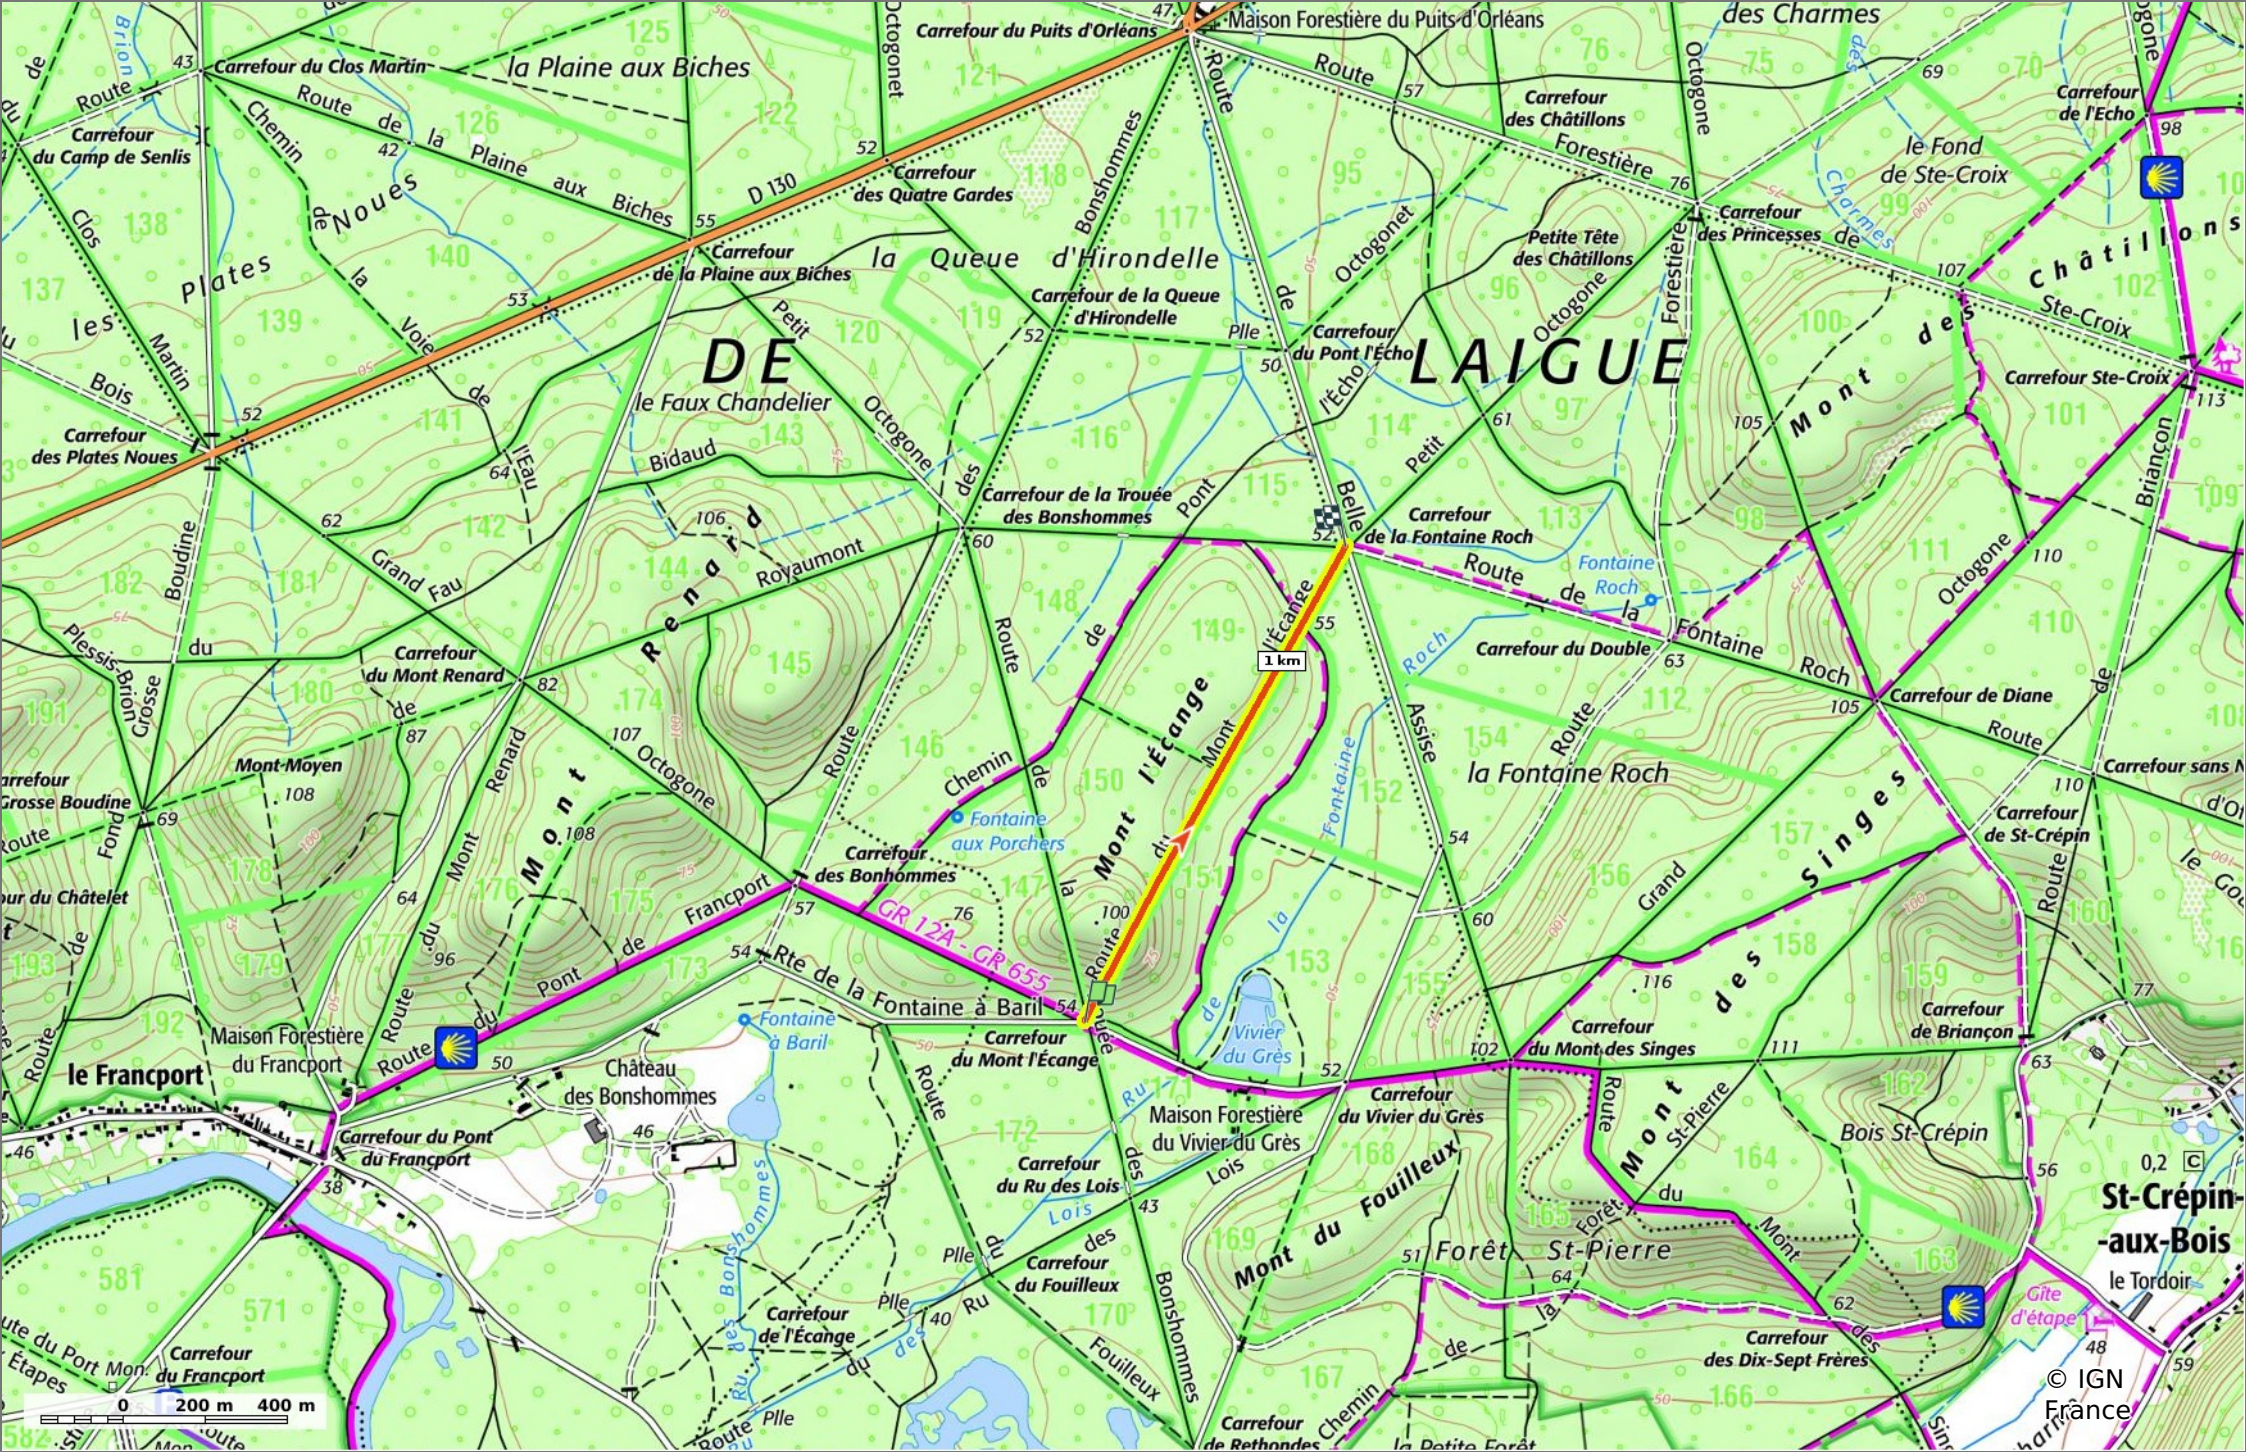

la Route du Mont l'Ecage

1,3 km
 55 m
 102 m
 25 m
 44 m

Marche Difficulté: Facile en 23min

10/10/2022 - Par JeanLucA4

la Route du Mont l'Ecange

◇ 1,3 km
↗ 55 m
↘ 102 m
↖ 25 m
↙ 44 m

🚶 Marche
Difficulté: Facile en 23min

10/10/2022 - Par JeanLucA4

GET IT ON Google Play

 Download on the App Store

la Route du Mont l'Échange
 1,3 km 55 m 102 m 25 m 44 m
 Marche Difficulté: Facile en 23min

10/10/2022 - Par JeanLuca4

Sity Trail
 GET IT ON Google Play Download on the App Store