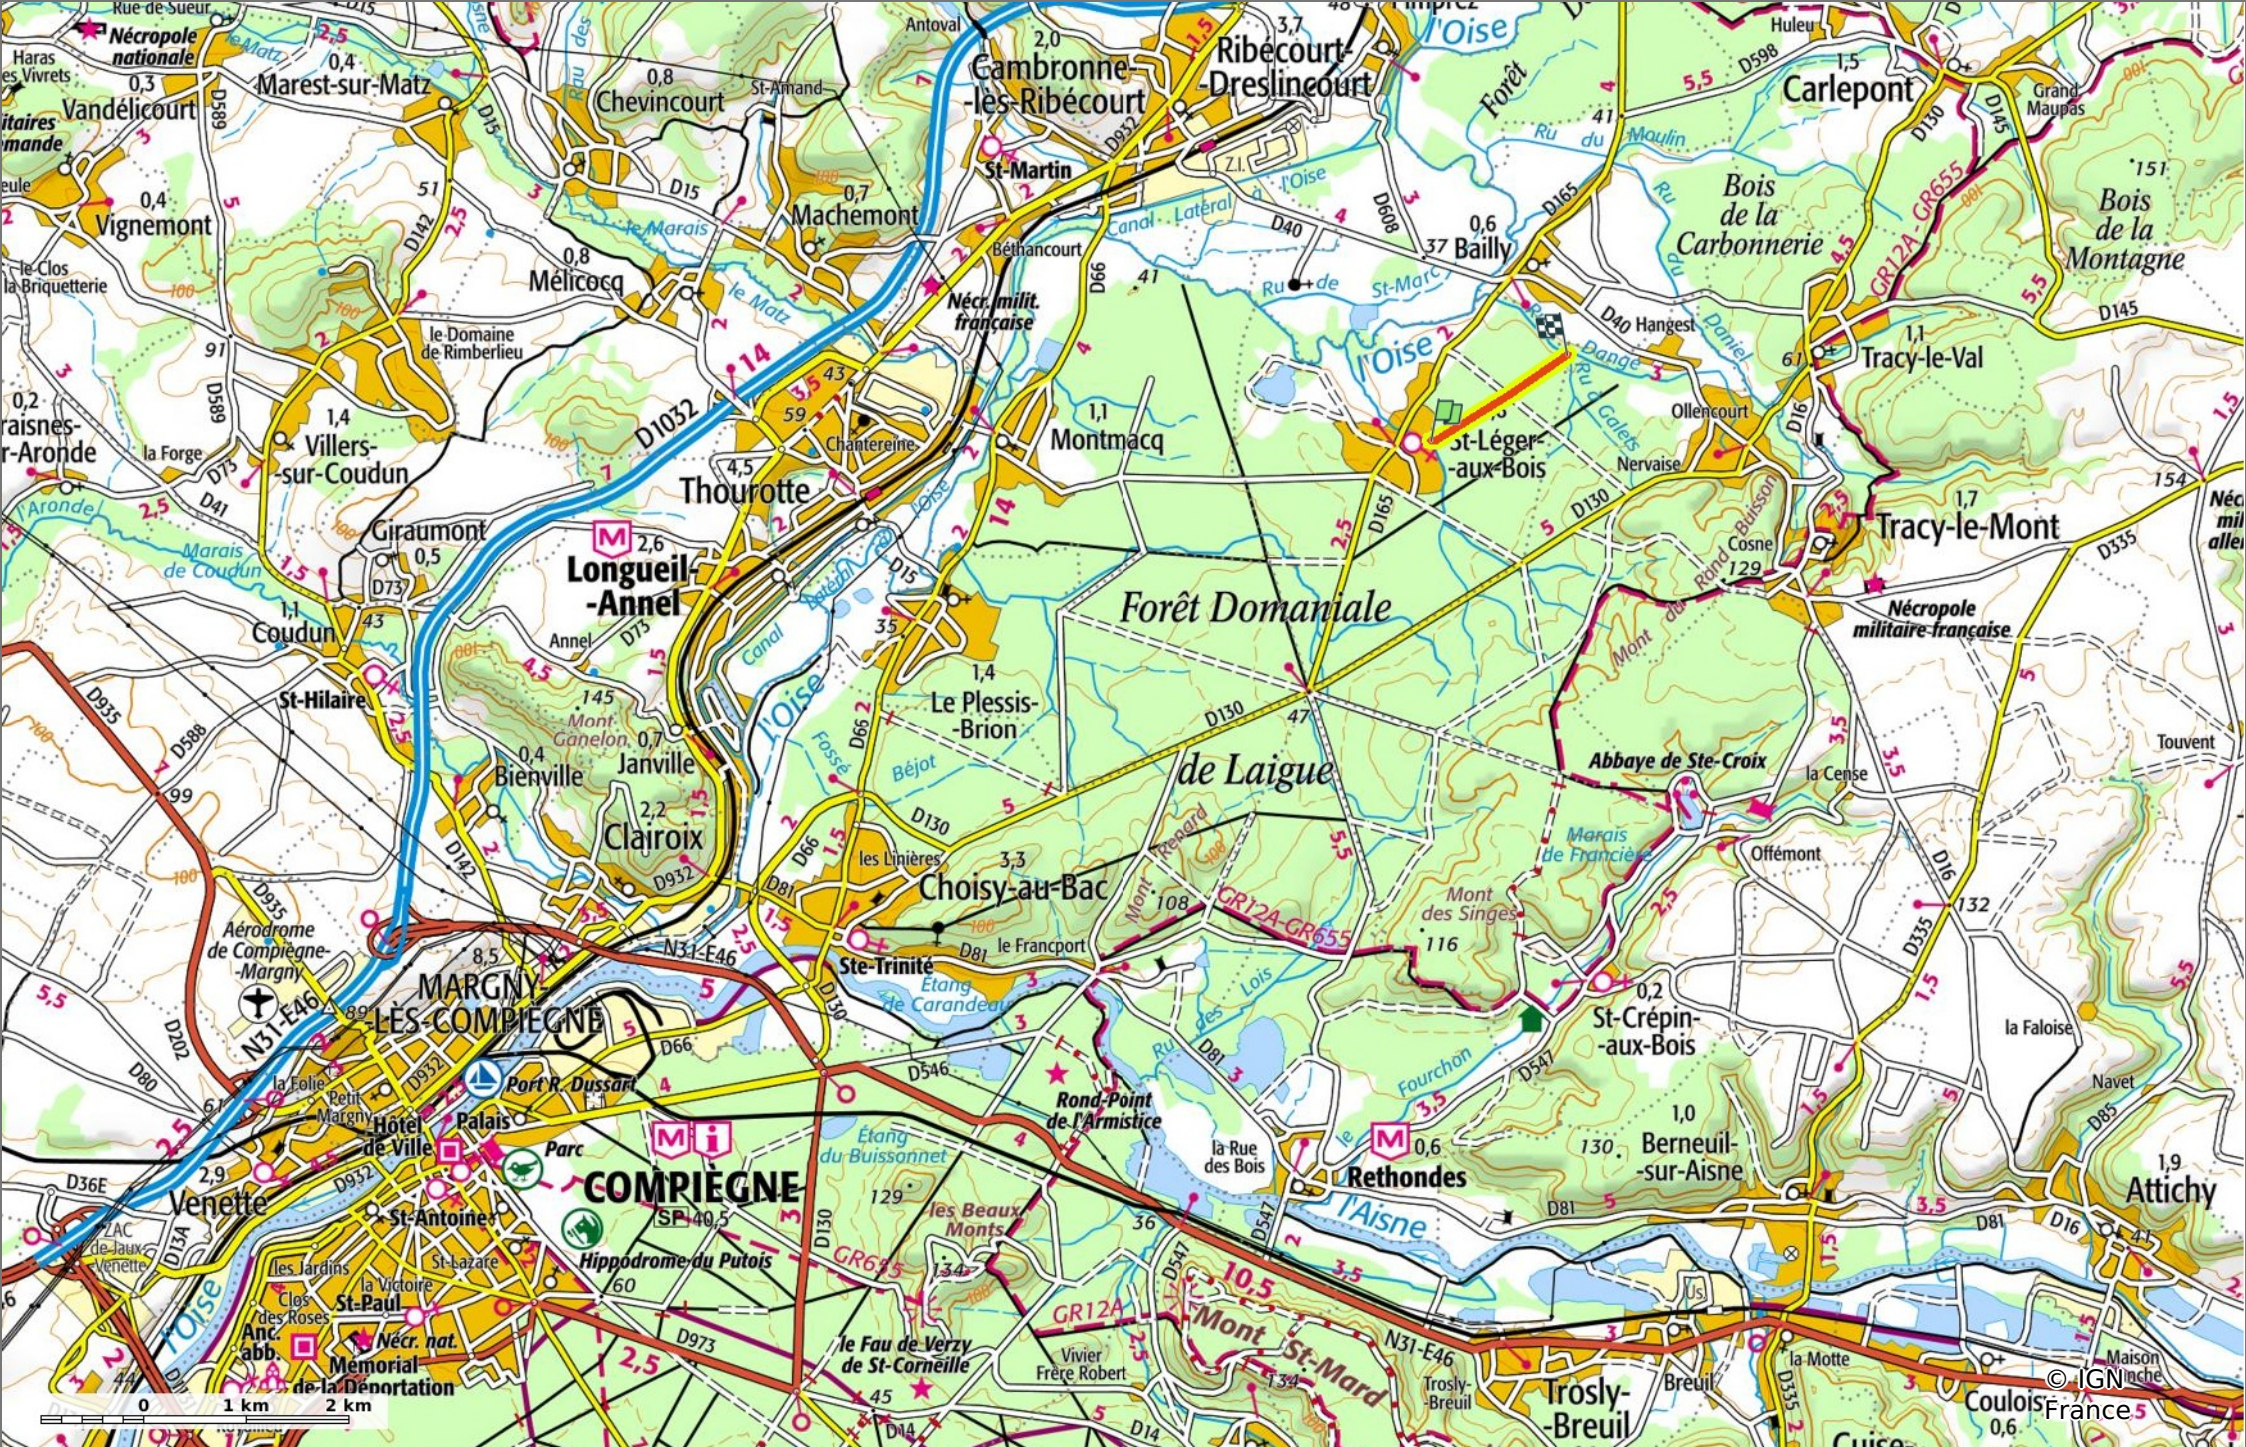

la Route de la Bouglise

1,6 km 48 m 63 m 13 m 14 m

Marche Difficulté: Facile en 23min

10/10/2022 - Par JeanLucA4

GET IT ON Google Play Download on the App Store

la Route de la Bouglise

◇ 1,6 km
⌄ 48 m
⌄ 63 m
⌄ 13 m
⌄ 14 m

🚶 Marche
Difficulté: Facile en 23min

10/10/2022 - Par JeanLucA4

GET IT ON Google Play

la Route de la Bouglise

◇ 1,6 km
⬆ 48 m
⬆ 63 m
⬆ 13 m
⬆ 14 m

🚶 Marche
Difficulté: Facile en 23min

10/10/2022 - Par JeanLuca4