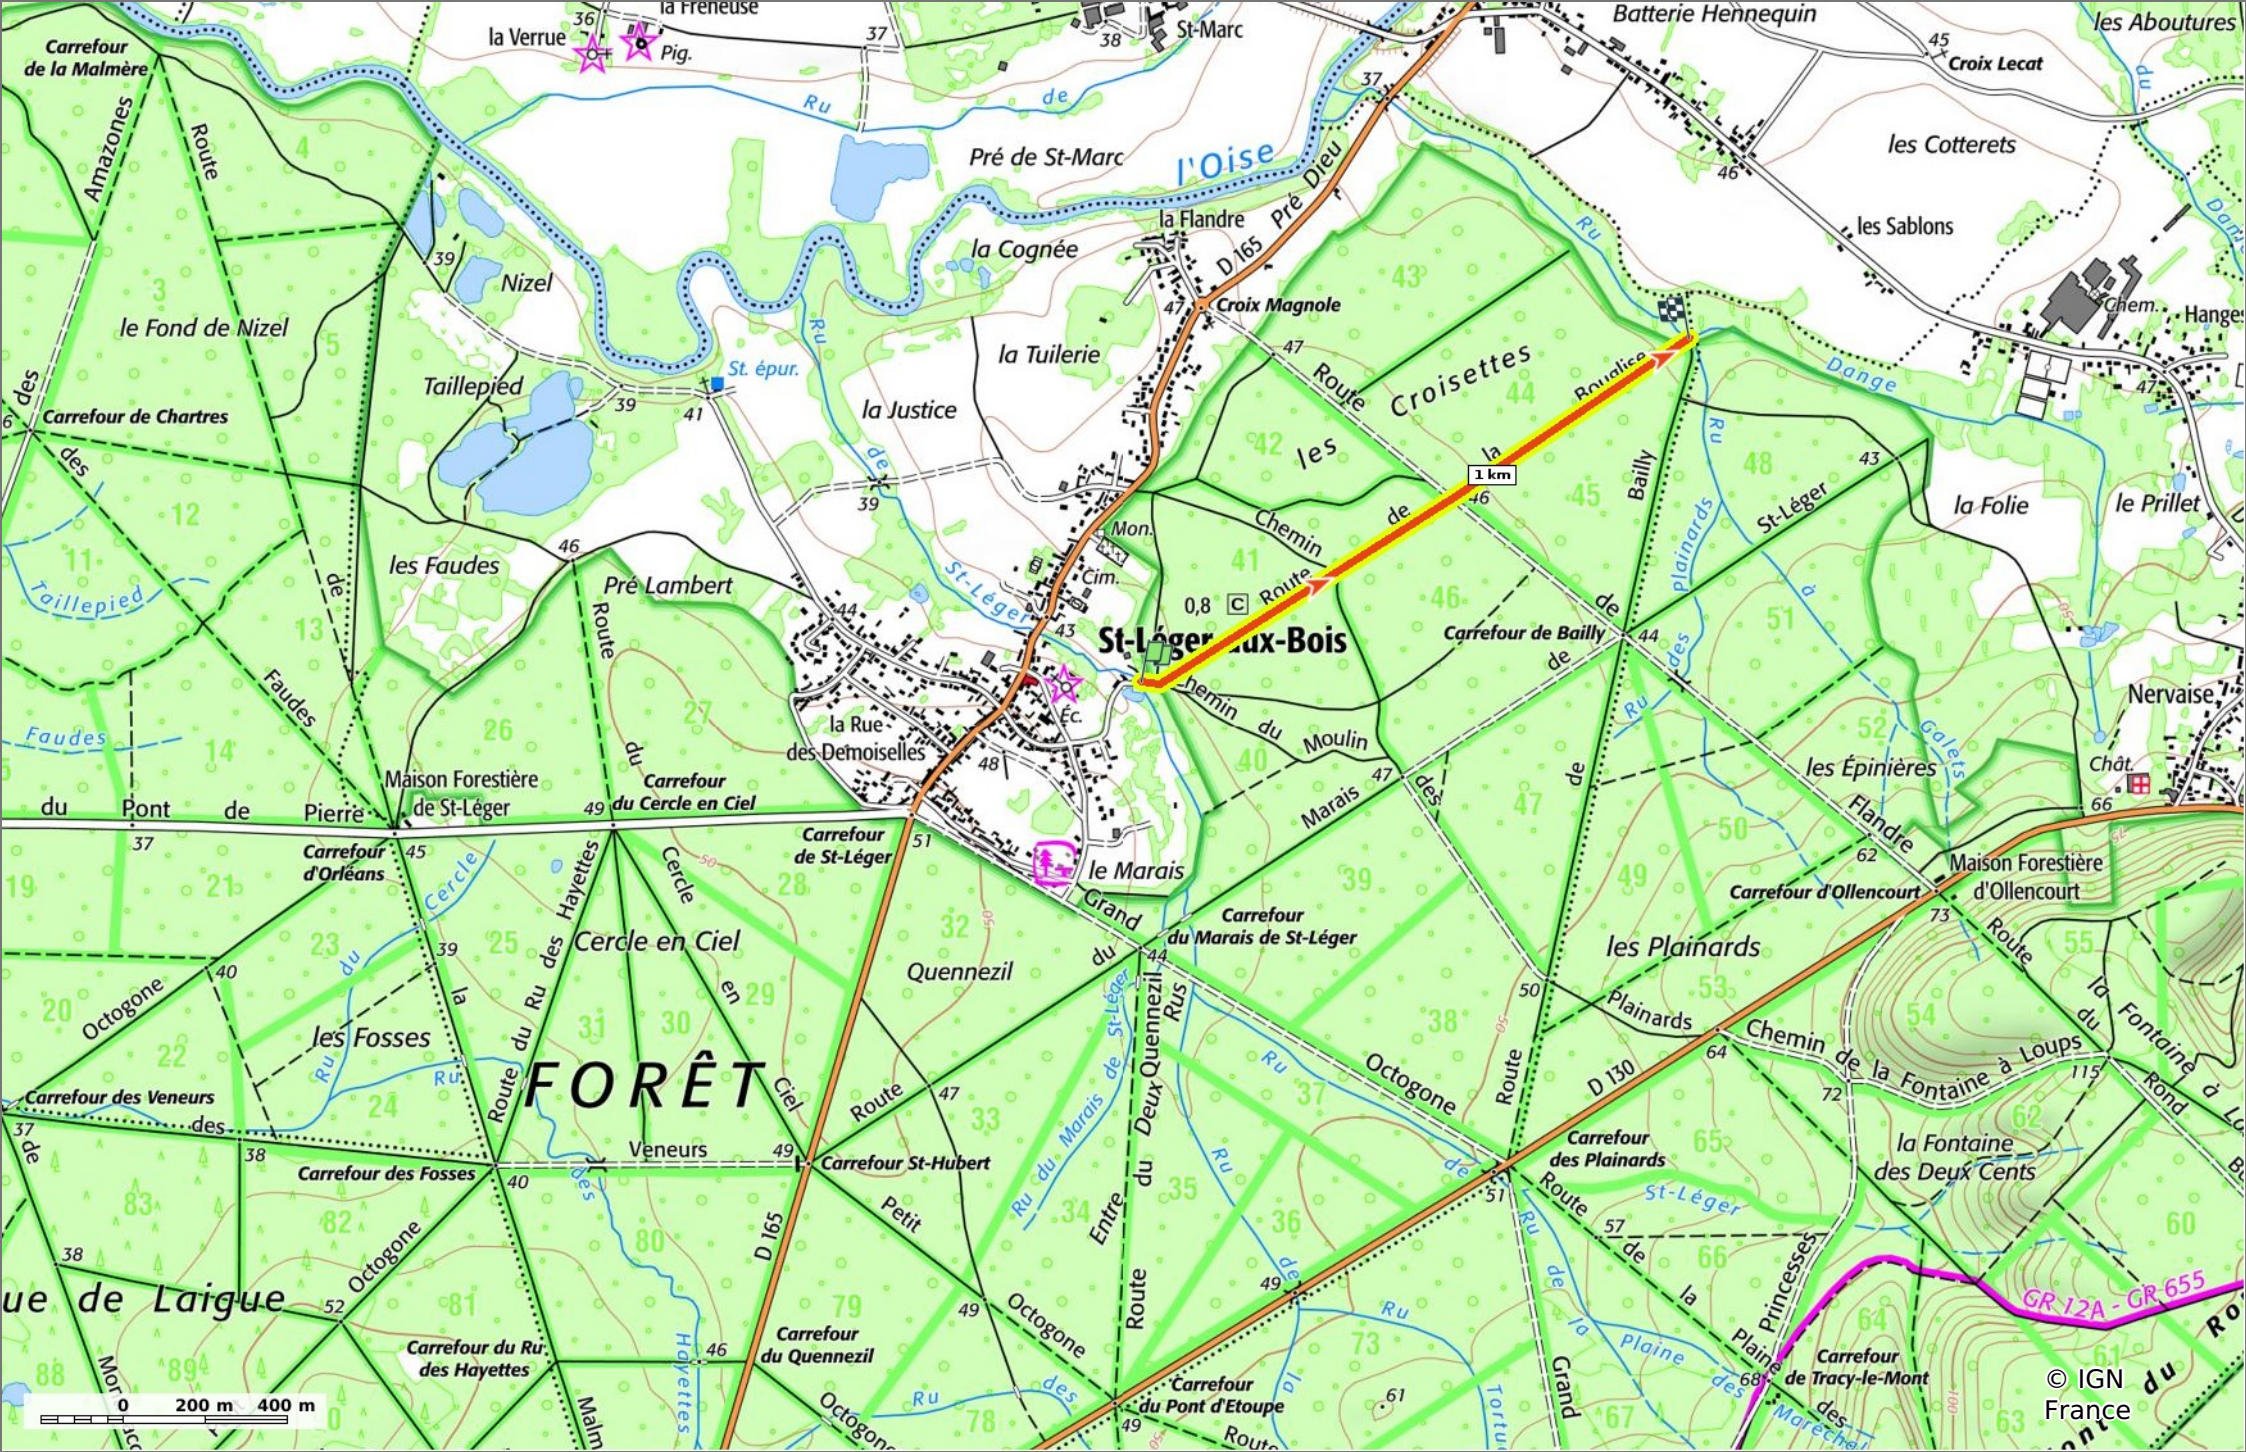

la Route de la Bouglise

1,6 km 48 m 63 m 13 m 14 m

Marche Difficulté: Facile en 23min

10/10/2022 - Par JeanLucA4

GET IT ON Google Play Download on the App Store

la Route de la Bouglise

◇ 1,6 km
⌄ 48 m
⌄ 63 m
⌄ 13 m
⌄ 14 m

🚶 Marche
Difficulté: Facile en 23min

10/10/2022 - Par JeanLucA4

GET IT ON Google Play

la Route de la Bouglise

◇ 1,6 km
⬆ 48 m
⬆ 63 m
⬆ 13 m
⬆ 14 m

🚶 Marche
Difficulté: Facile en 23min

10/10/2022 - Par JeanLuca4