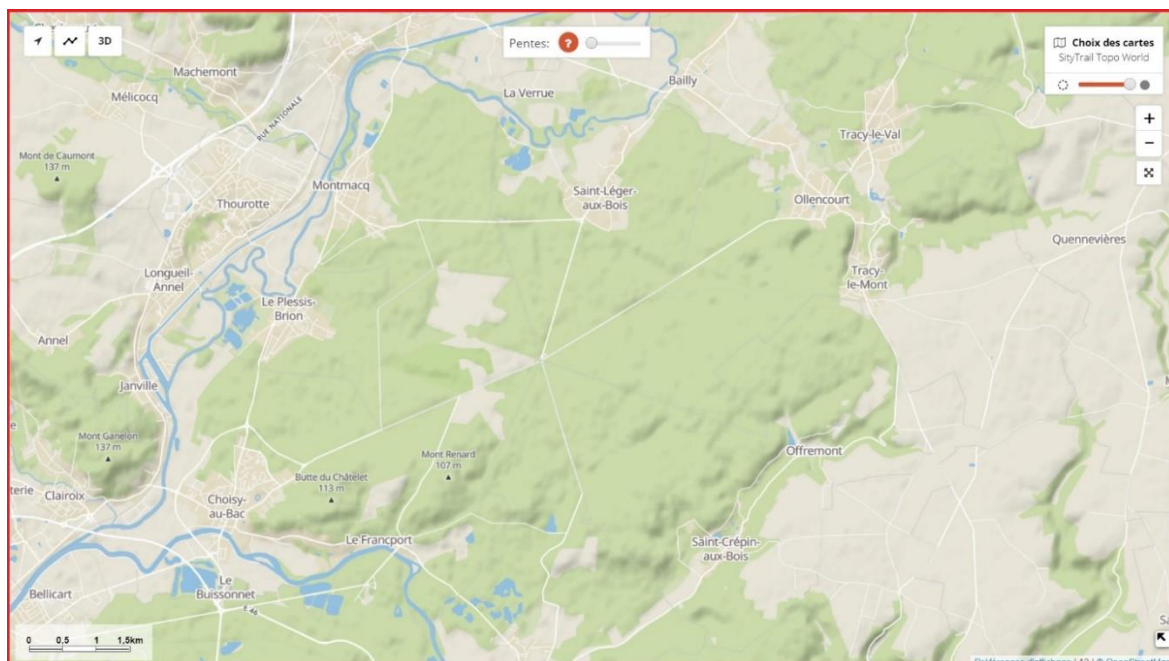

des carrefours sans nom dans la forêt de Laigue (mes randos entre 2019-2022)

- 1 [carrefour_Chemin de la Forêt Saint-Pierre_Sentier \(parcelle 167\)](#)
- 2 [carrefour_Chemin de la Voie de l'Eau_D130](#)
- 3 [carrefour_Chemin de la Voie de l'Eau_Sentier \(parcelle 141\)](#)
- 4 [carrefour_Chemin de la Voie d'Eau_Sentier \(parcelle 143\)](#)
- 5 [carrefour_Chemin de la Voie d'Eau_Sentier \(parcelle 179\)](#)
- 6 [carrefour_Chemin de Pont l'Echo_Sentier \(parcelle 96\)](#)
- 7 [carrefour_Chemin de Rethondes à St-Crépin-aux-Bois_Chemin de la Forêt Saint-Pierre](#)
- 8 [carrefour_Chemin de Rethondes à St-Crépin-aux-Bois_Chemin du Tordoir](#)
- 9 [carrefour_Chemin de Rethondes à St-Crépin-aux-Bois_Route de la Belle Assise](#)
- 10 [carrefour_Chemin de Rethondes à St-Crépin-aux-Bois_Route de la Forêt Saint-Pierre](#)
- 11 [carrefour_Chemin de Rethondes à St-Crépin-aux-Bois_Sentier \(parcelle 168\)](#)
- 12 [carrefour_Chemin des Plainards_Route de la Bouglise](#)
- 13 [carrefour_Chemin des Plainards_Chemin du Moulin](#)
- 14 [carrefour_Chemin des Plainards_Sentier \(parcelle 41\)](#)
- 15 [carrefour_Chemin du Fau Bidaud_Chemin de la Voie d'Eau](#)
- 16 [carrefour_Chemin du Fau Bidaud_Chemin de la Voie de l'Eau](#)
- 17 [carrefour_Chemin du Fau Bidaud_Chemin du Plessis-Brion](#)
- 18 [carrefour_Chemin du Fau Bidaud_Route de Fond Grosse Boudine](#)
- 19 [carrefour_Chemin du Fau Bidaud_Route de l'Aisne](#)
- 20 [carrefour_Chemin du Fau Bidaud_Route du Petit Octogone](#)
- 21 [carrefour_Chemin du Fau Bidaud_Sentier \(parcelle 144\)](#)
- 22 [carrefour_Chemin du Fau Bidaud_Sentier \(parcelle 180\)](#)
- 23 [carrefour_Chemin du Fau Bidaud_Sentier \(parcelle 194\)](#)
- 24 [carrefour_Chemin du Plessis-Brion_D130](#)
- 25 [carrefour_Chemin du Plessis-Brion_Route de la Queue du Bois](#)
- 26 [carrefour_Chemin du Plessis-Brion_Route du Camp de Senlis](#)