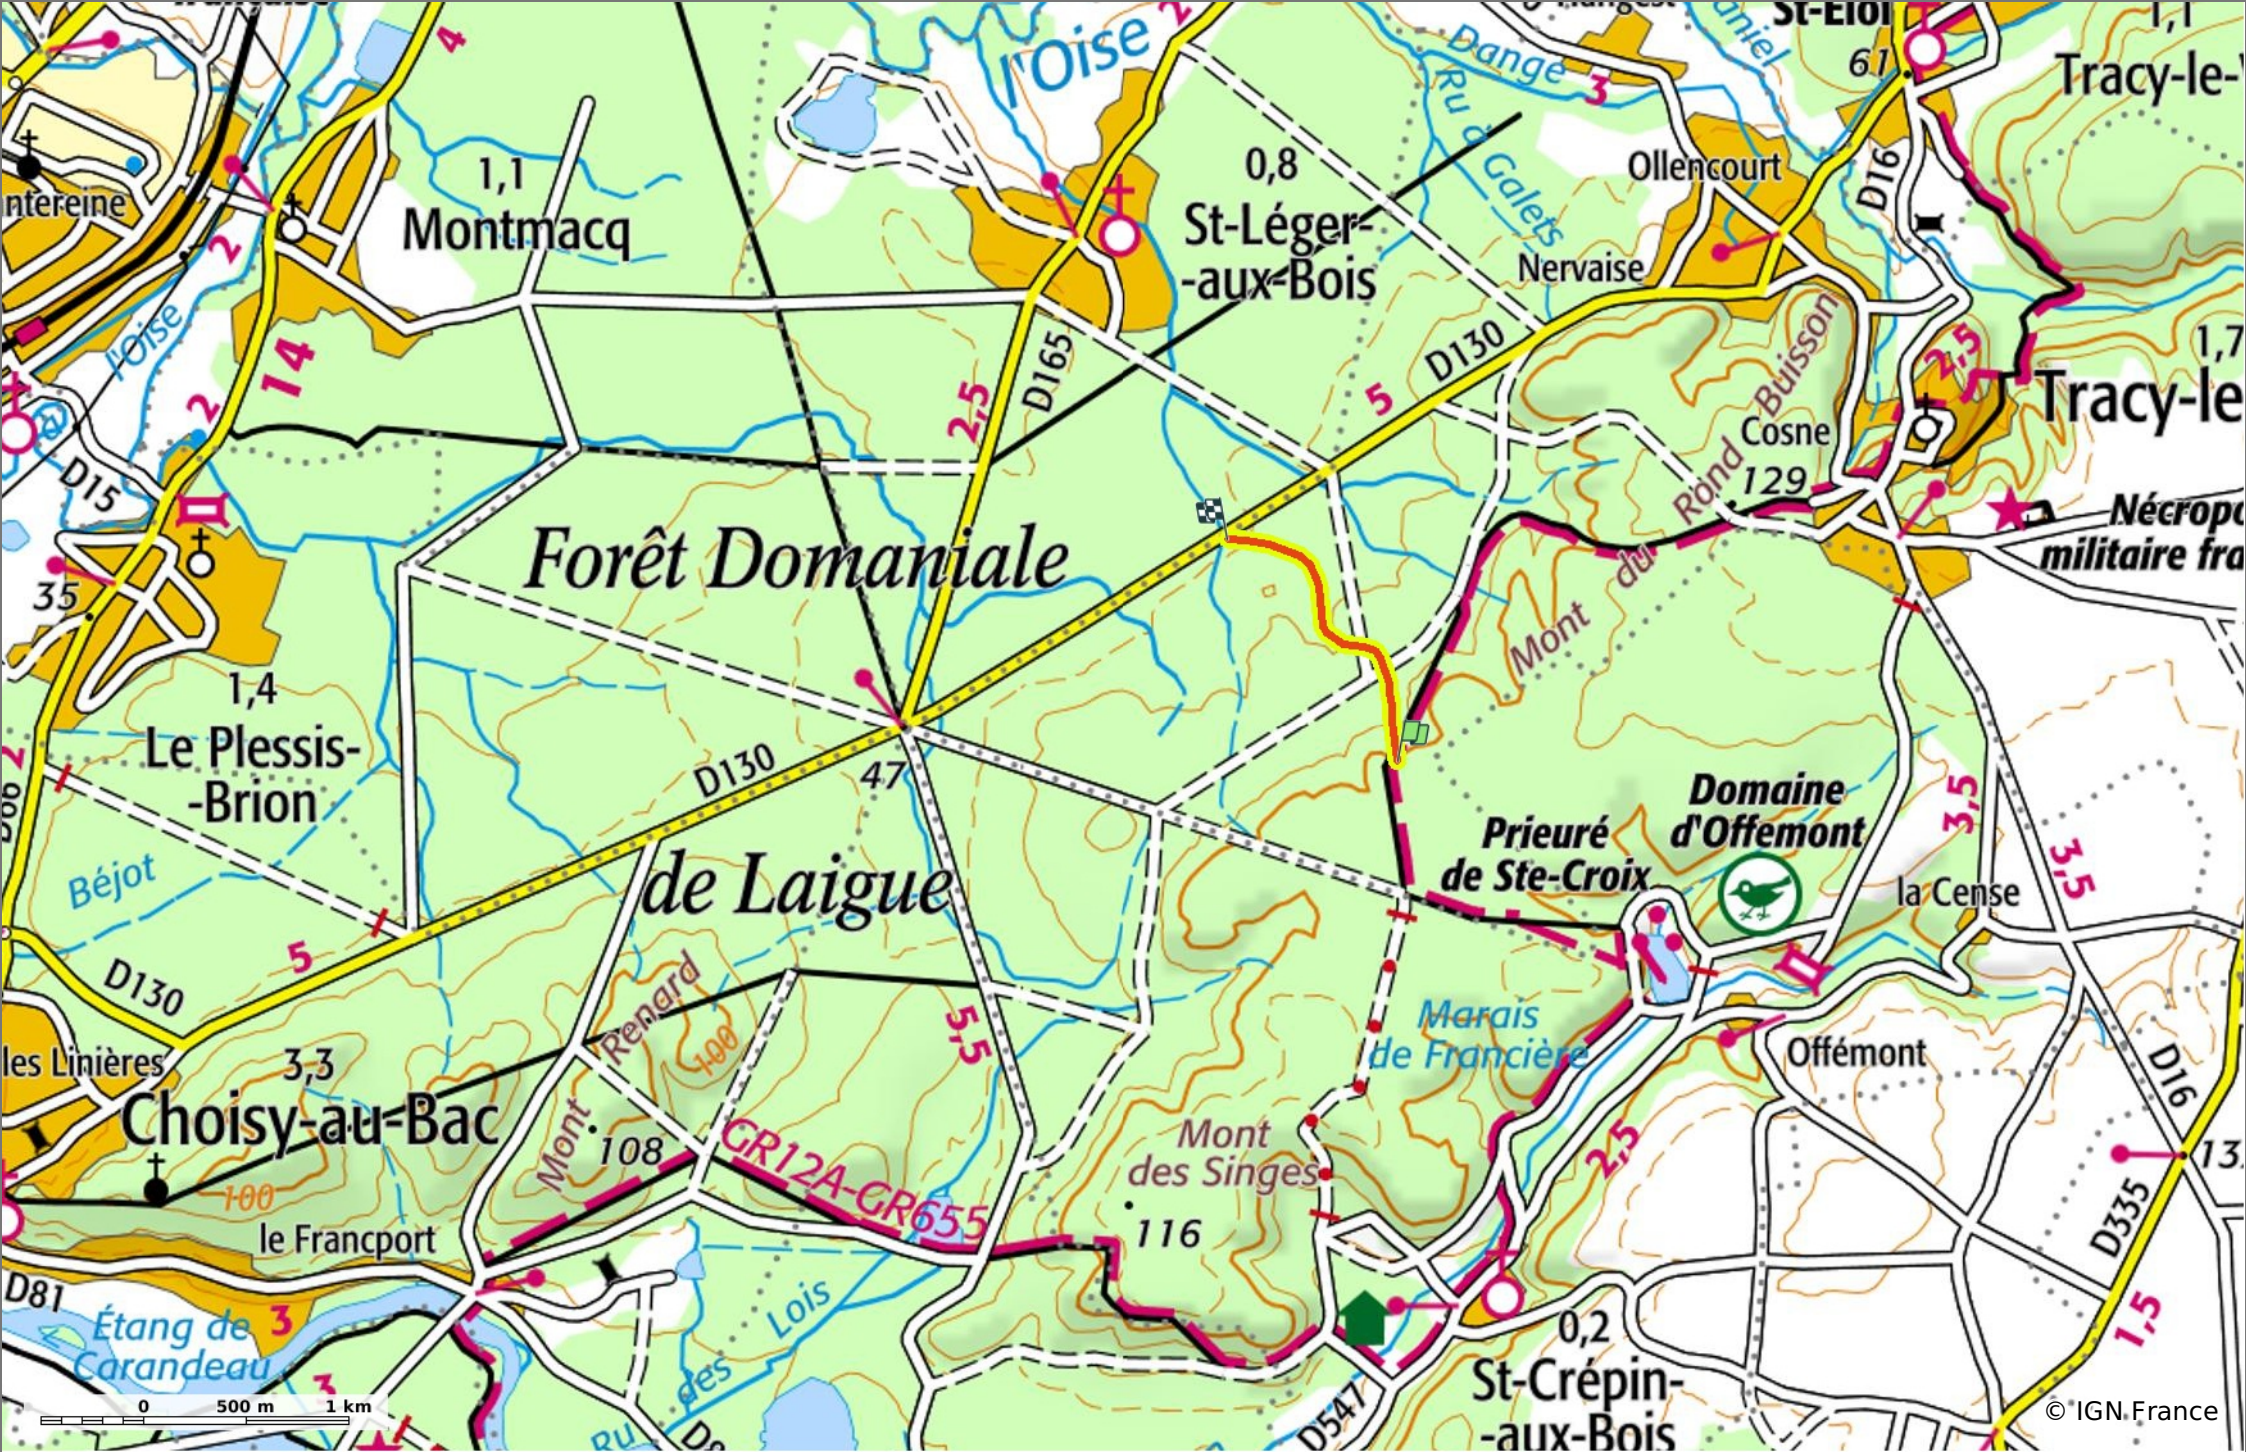

© OpenStreetMaps

le Ru Tortueux

◊ 1,6 km ⚡ 52 m ⚡ 114 m ⚡ 1 m ⚡ 58 m

🚶 A pied Difficulté: en 0min

23/03/20 - Par JeanLucA4 

 **Sity Trail**
GET IT ON  Google Play Download on the  App Store

le Ru Tortueux
 ◊ 1,6 km ⚡ 52 m 🏔 114 m 📏 1 m 📉 58 m
 🚶 A pied Difficulté: en 0min

23/03/20 - Par JeanLucA4 

Sity Trail
 GET IT ON Google Play Download on the App Store

le Ru Tortueux

◊ 1,6 km
⌄ 52 m
⌄ 114 m
⌄ 1 m
⌄ 58 m

🚶 A pied Difficulté: en 0min

23/03/20 - Par JeanLucA4 

 GET IT ON  Google Play
  Download on the App Store