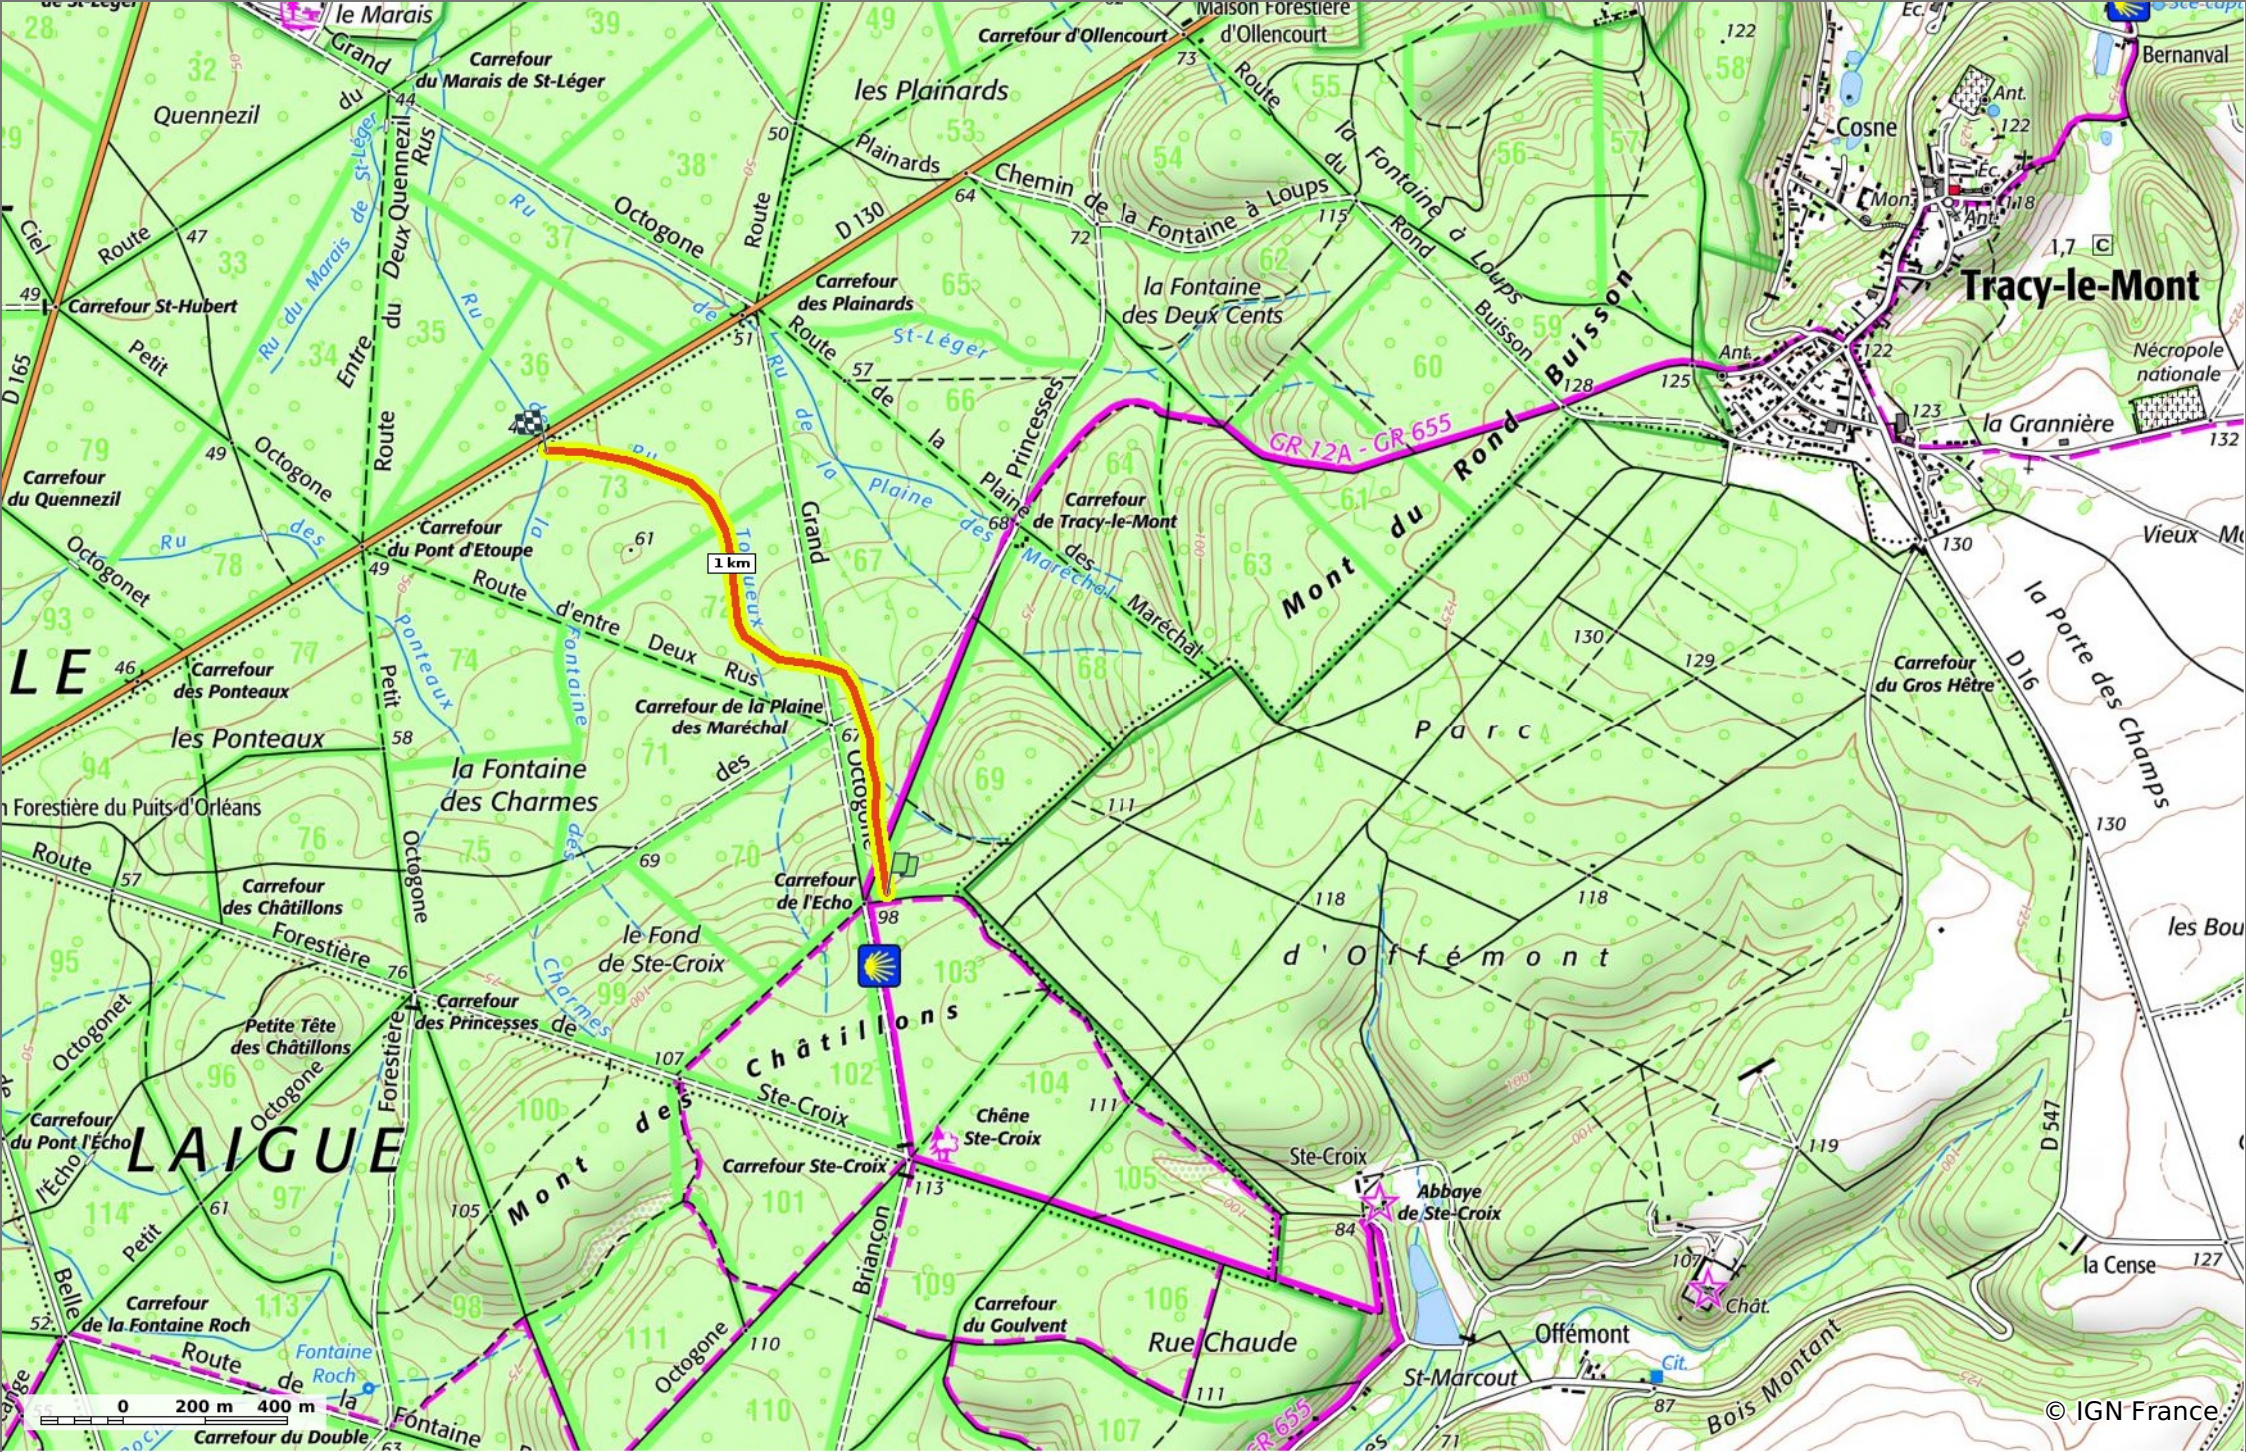

© OpenStreetMaps

le Ru Tortueux

◊ 1,6 km ⚡ 52 m ⚡ 114 m ⚡ 1 m ⚡ 58 m

🚶 A pied Difficulté: en 0min

23/03/20 - Par JeanLucA4 

 **Sity Trail**
GET IT ON  Google Play Download on the  App Store

le Ru Tortueux
 ◊ 1,6 km ⚡ 52 m 🏔 114 m 📏 1 m 📉 58 m
 🚶 A pied Difficulté: en 0min

23/03/20 - Par JeanLucA4 

Sity Trail
 GET IT ON Google Play Download on the App Store

le Ru Tortueux

◊ 1,6 km
⌄ 52 m
⌄ 114 m
⌄ 1 m
⌄ 58 m

🚶 A pied Difficulté: en 0min

23/03/20 - Par JeanLucA4 

 GET IT ON  Google Play
  Download on the App Store