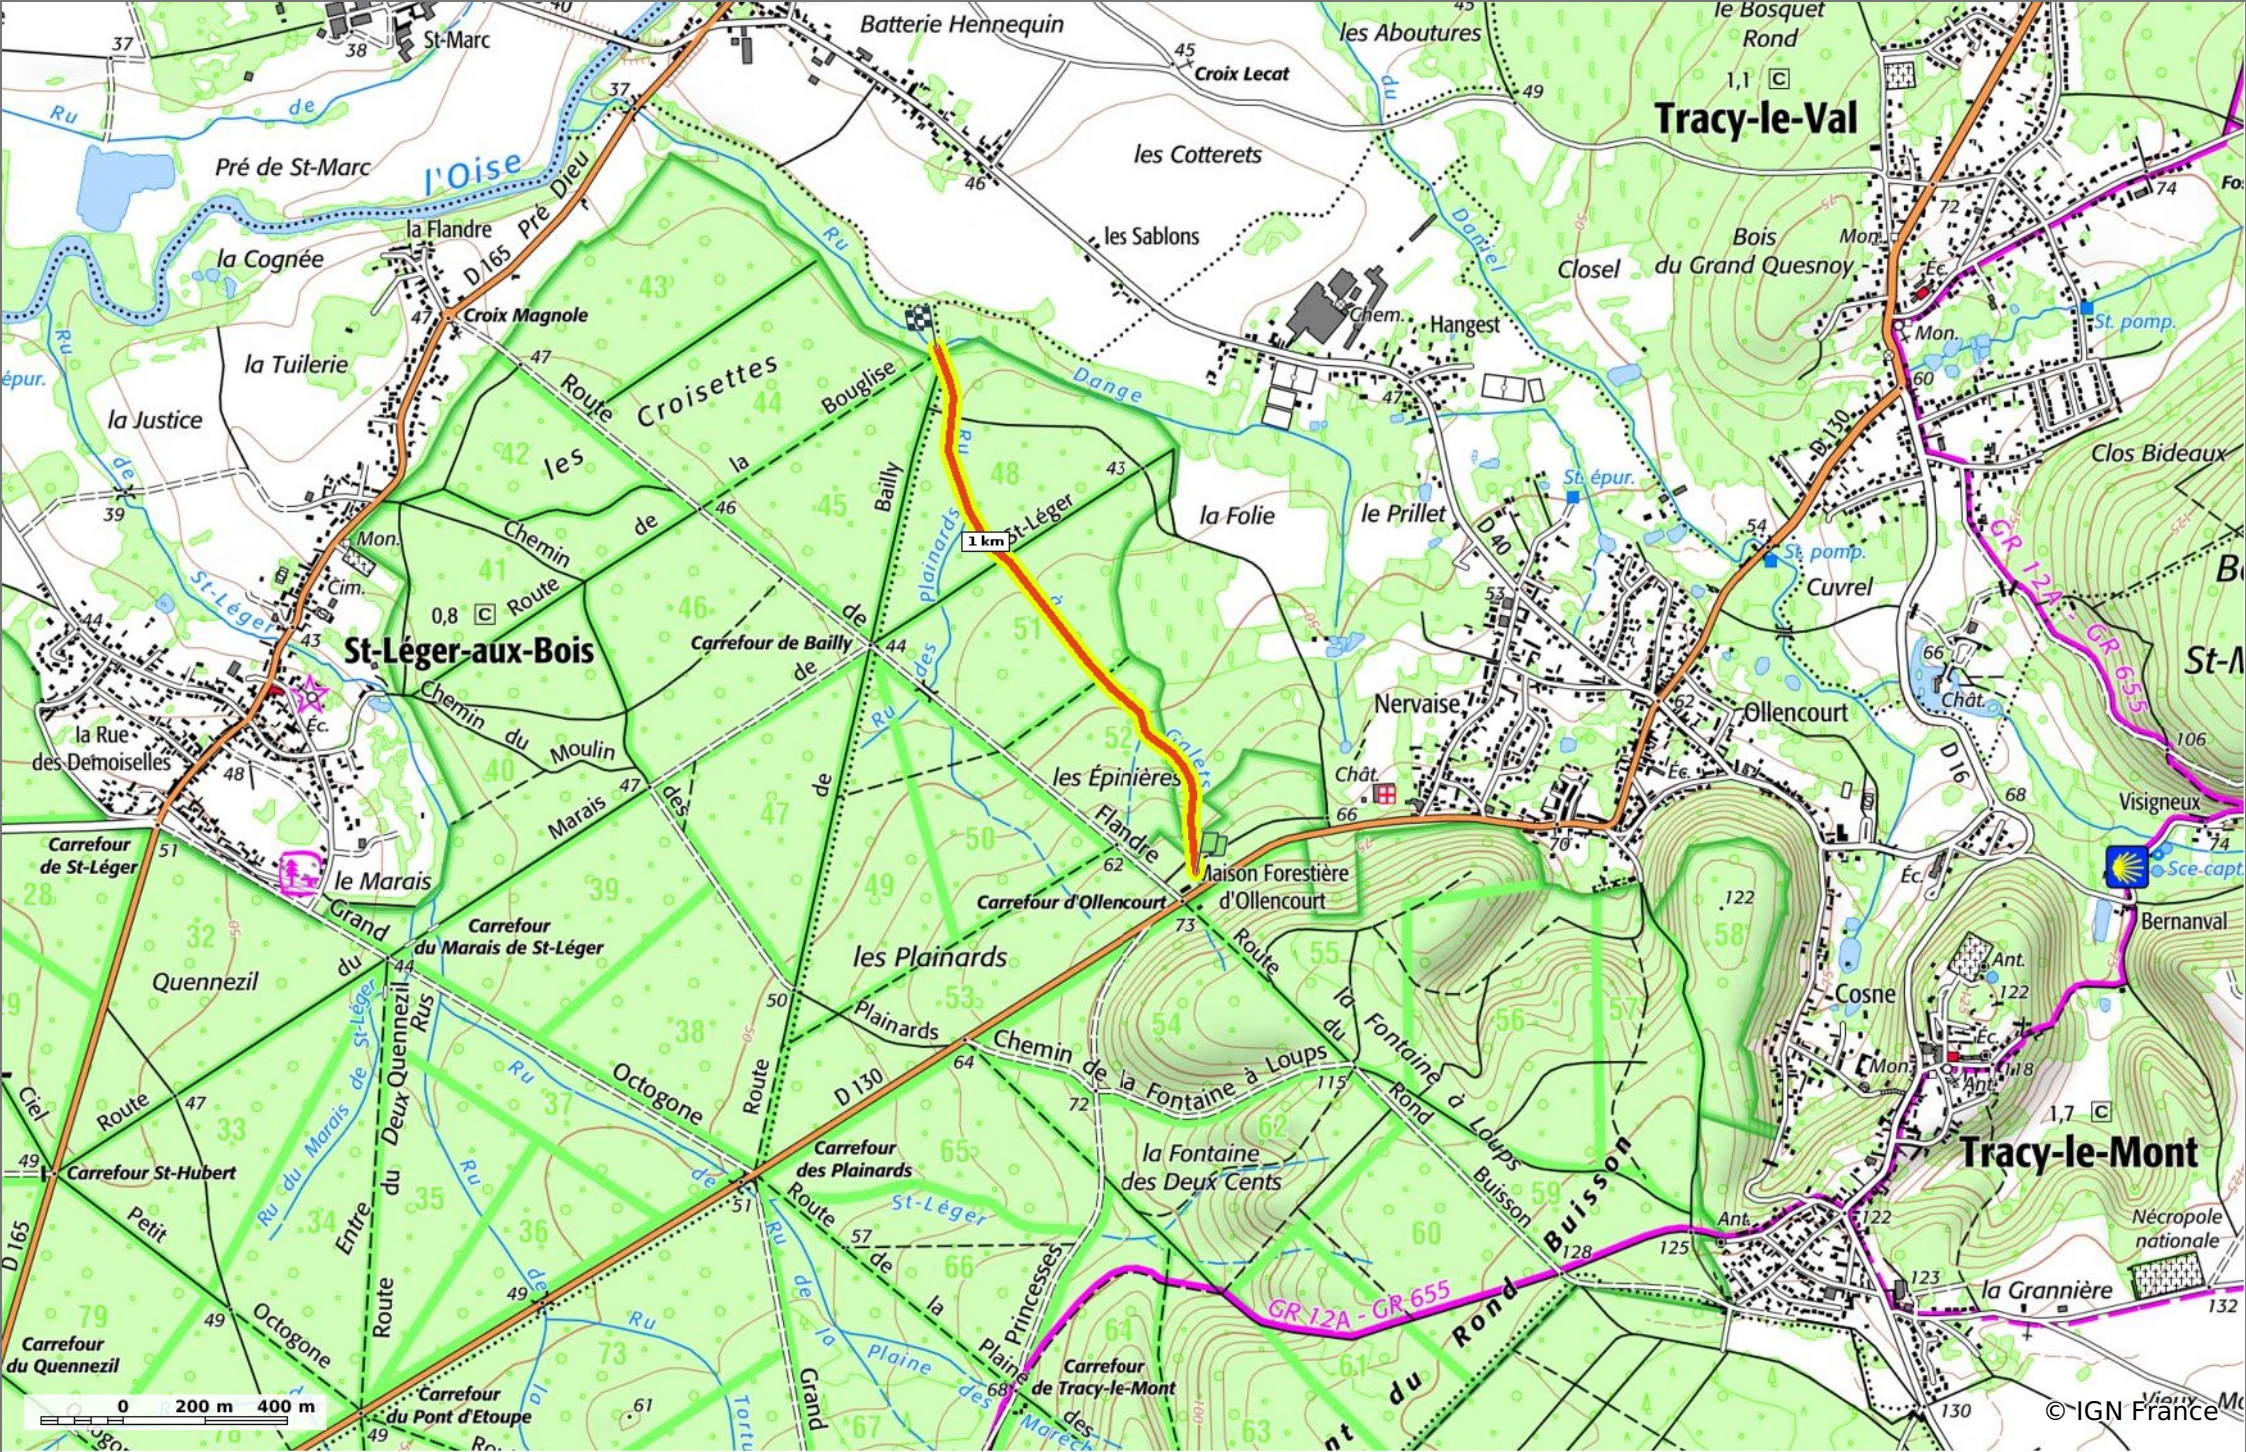

le Ru à Galets

◊ 1,5 km ⚡ 45 m ⚡ 79 m ⚡ 6 m ⚡ 36 m

🚶 A pied Difficulté: en 0min

23/03/20 - Par JeanLucA4 

GET IT ON
 Google Play  Download on the App Store

le Ru à Galets
 ⬡ 1,5 km ⬡ 45 m ⬡ 79 m ⬡ 6 m ⬡ 36 m
 🚶 A pied Difficulté: en 0min

23/03/20 - Par JeanLucA4

Sity Trail
 GET IT ON Google Play Download on the App Store

le Ru à Galets

◊ 1,5 km
⌄ 45 m
⌄ 79 m
⌄ 6 m
⌄ 36 m

🚶 A pied Difficulté: en 0min

23/03/20 - Par JeanLucA4 

 GET IT ON 
 Download on the  App Store