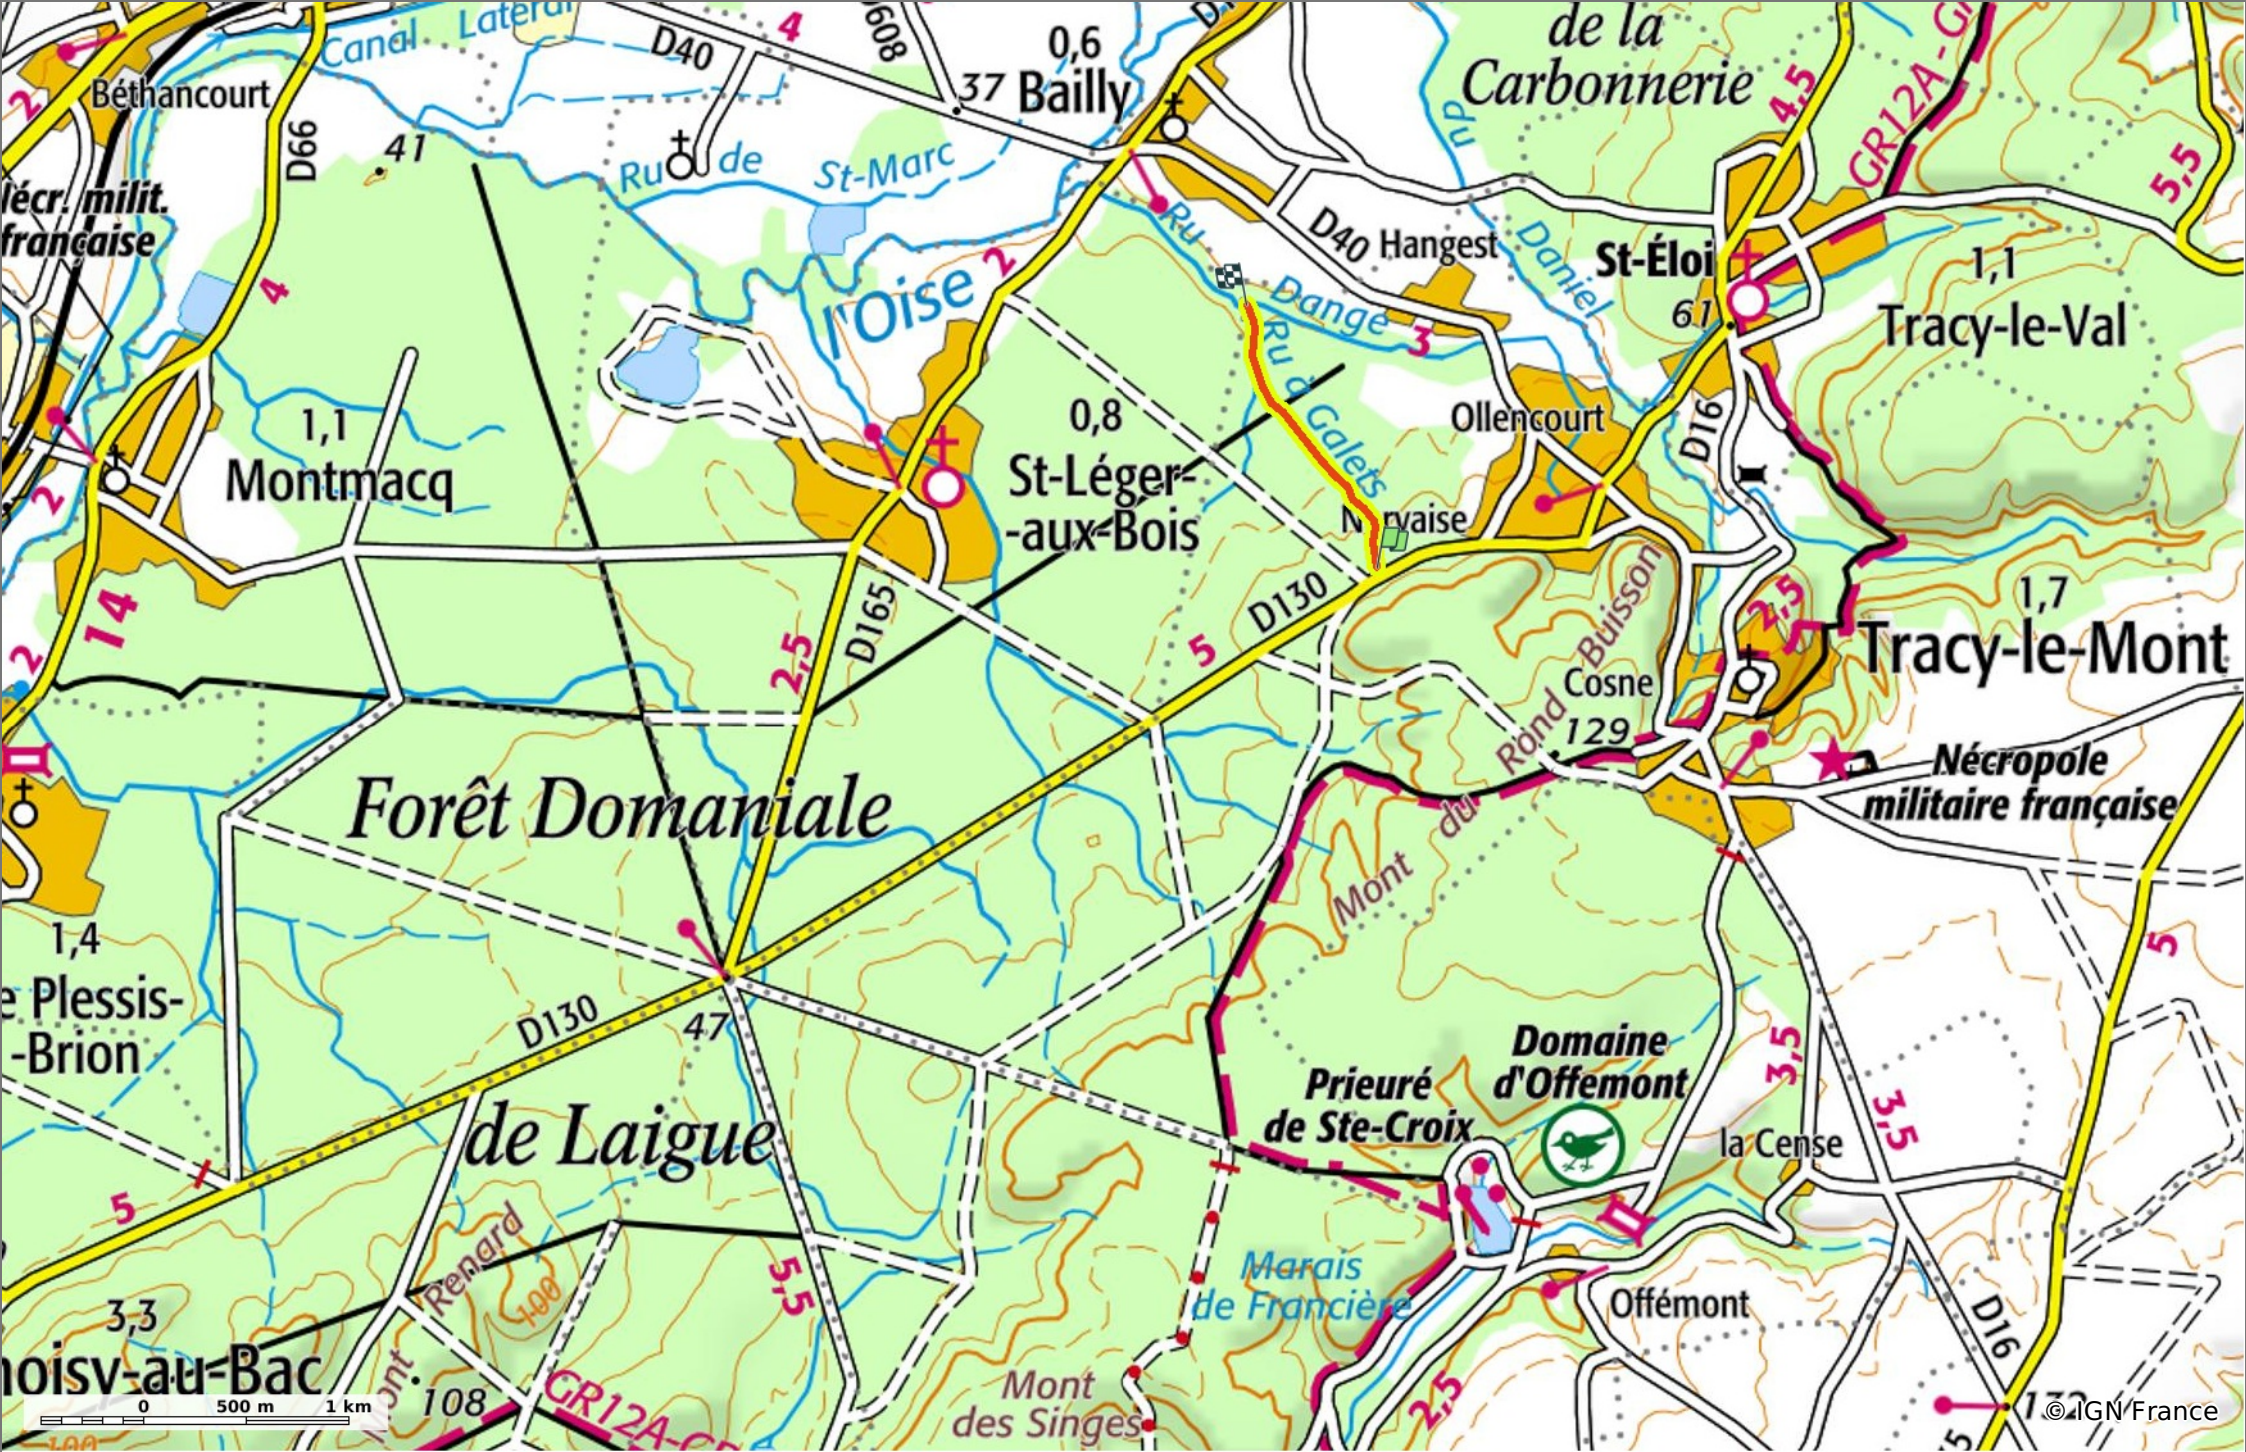

le Ru à Galets

◊ 1,5 km ⚡ 45 m ⚡ 79 m ⚡ 6 m ⚡ 36 m

🚶 A pied Difficulté: en 0min

23/03/20 - Par JeanLucA4 

GET IT ON
 Google Play  Download on the App Store

le Ru à Galets
 ⬡ 1,5 km ⬡ 45 m ⬡ 79 m ⬡ 6 m ⬡ 36 m
 🚶 A pied Difficulté: en 0min

23/03/20 - Par JeanLucA4

Sity Trail
 GET IT ON Google Play Download on the App Store

le Ru à Galets

◊ 1,5 km
⌄ 45 m
⌄ 79 m
⌄ 6 m
⌄ 36 m

🚶 A pied Difficulté: en 0min

23/03/20 - Par JeanLucA4 

 GET IT ON 
 Download on the  App Store