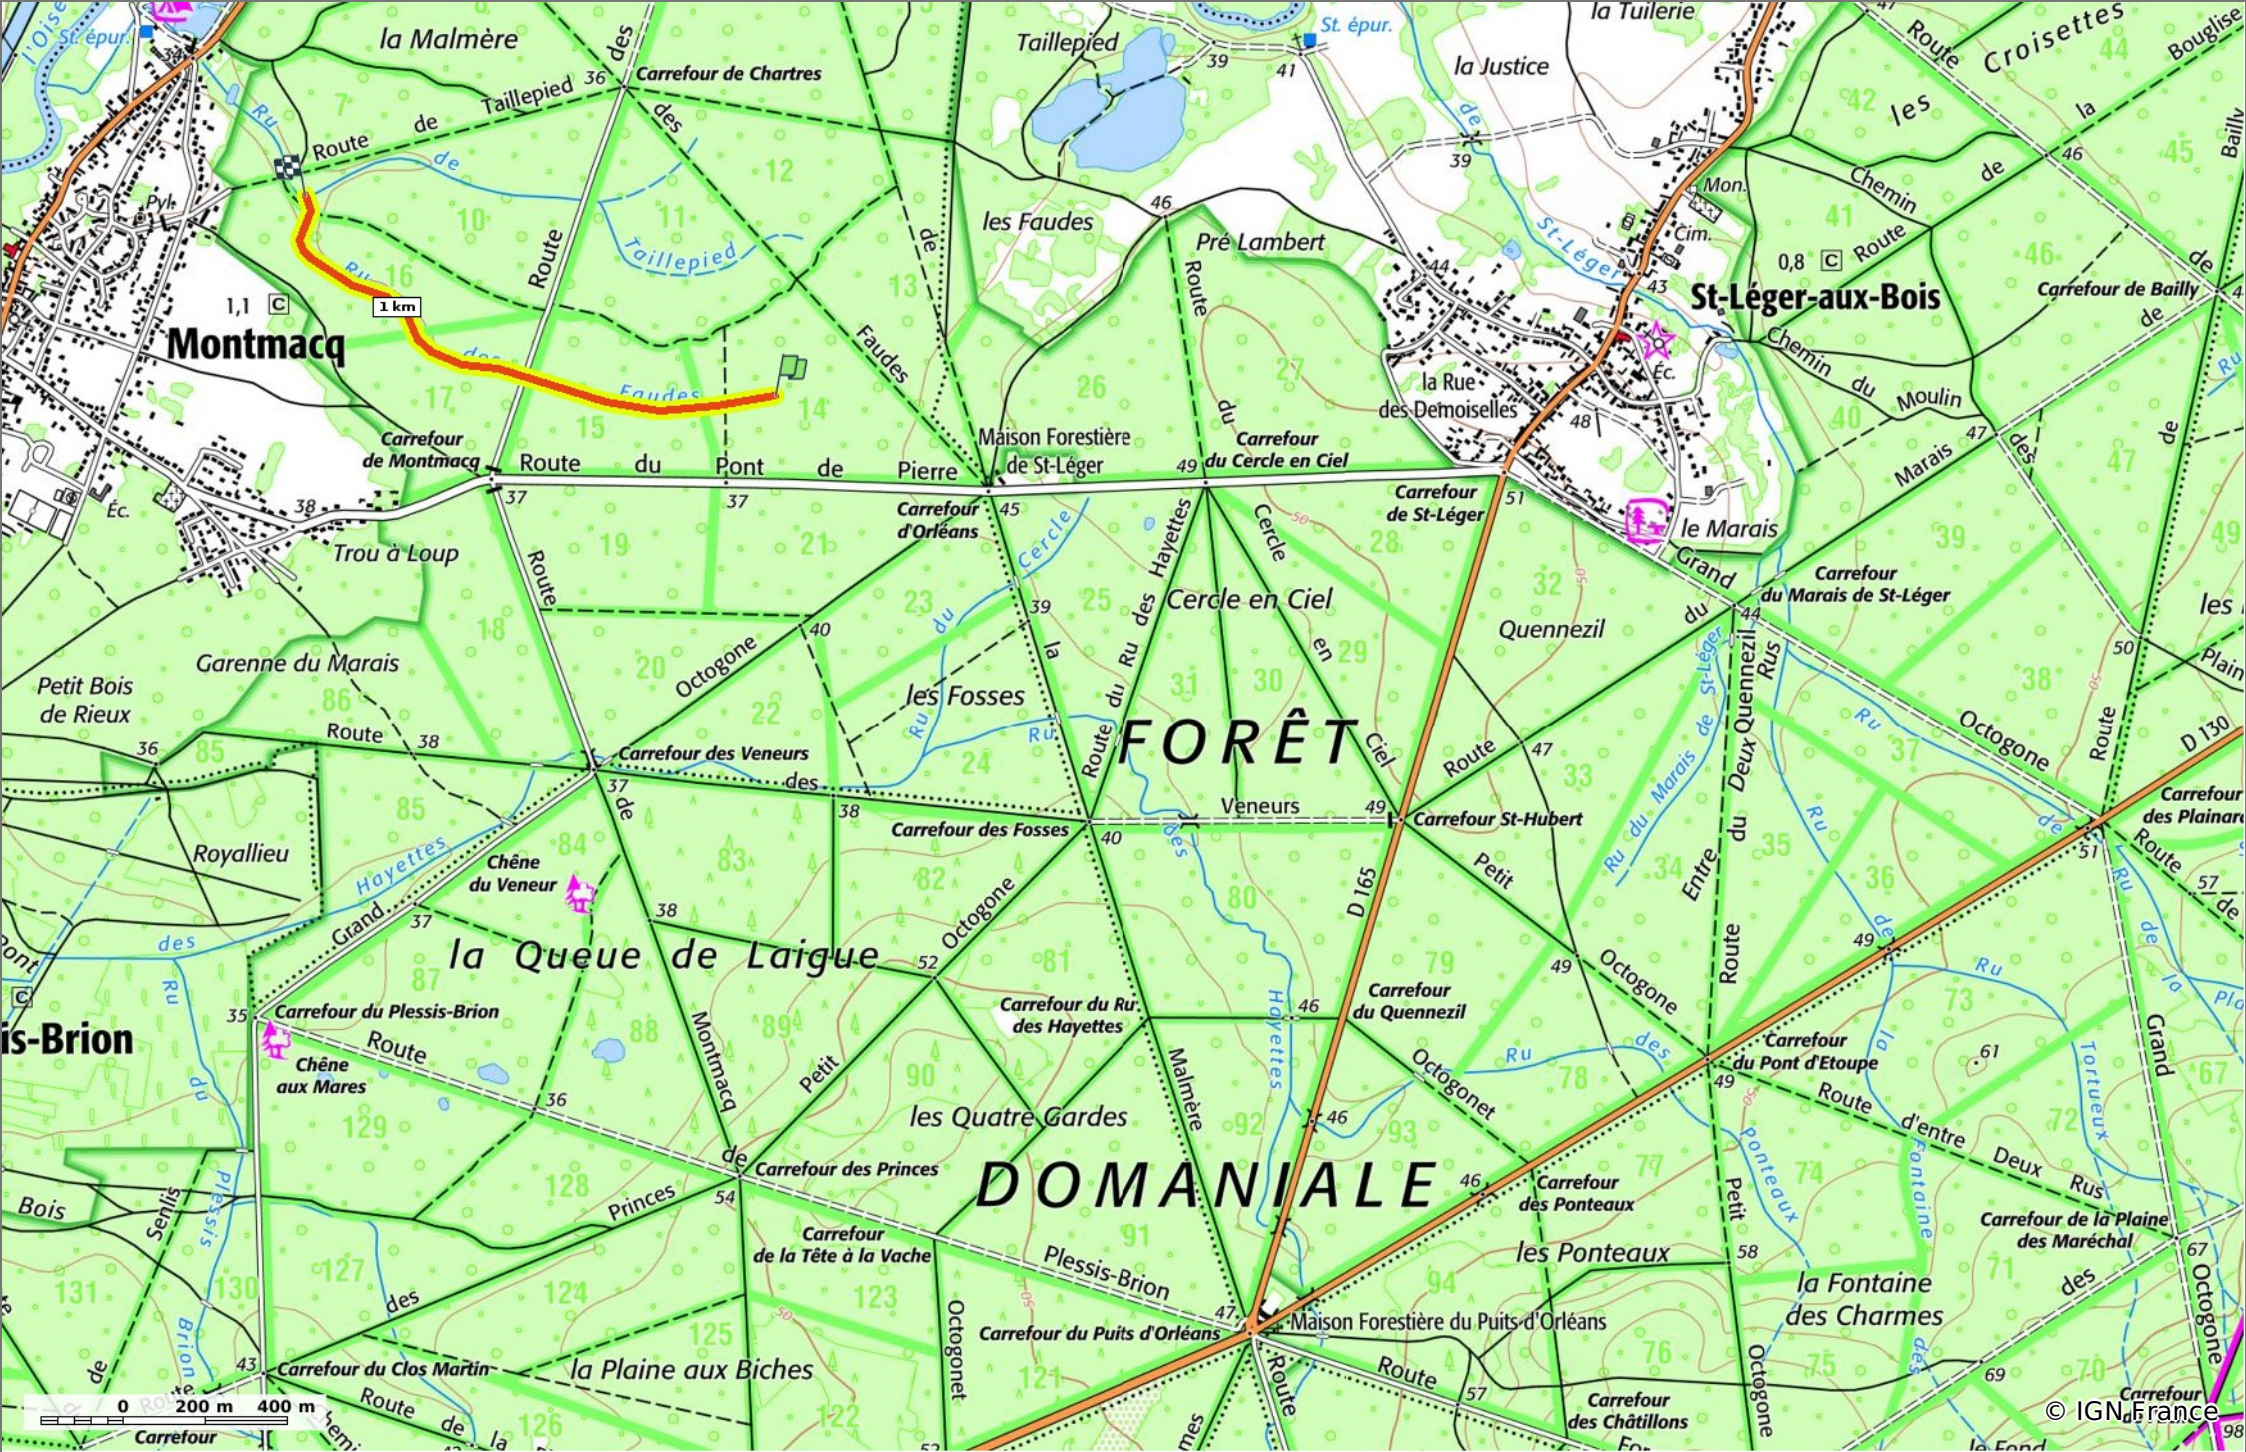

le Ru des Faudes

◊ 1,4 km ⚡ 44 m ⚡ 52 m ⚡ 7 m ⚡ 9 m

🚶 A pied Difficulté: en 0min

24/03/20 - Par JeanLucA4

Sity Trail
GET IT ON Google Play Download on the App Store

le Ru des Faudes

◊ 1,4 km ⚡ 44 m ⚡ 52 m ⚡ 7 m ⚡ 9 m

🚶 A pied Difficulté: en 0min

24/03/20 - Par JeanLucA4

Sity Trail

GET IT ON Google Play Download on the App Store

le Ru des Faudes

◊ 1,4 km ⚡ 44 m ⚡ 52 m ⚡ 7 m ⚡ 9 m

🚶 A pied Difficulté: en 0min

24/03/20 - Par JeanLucA4