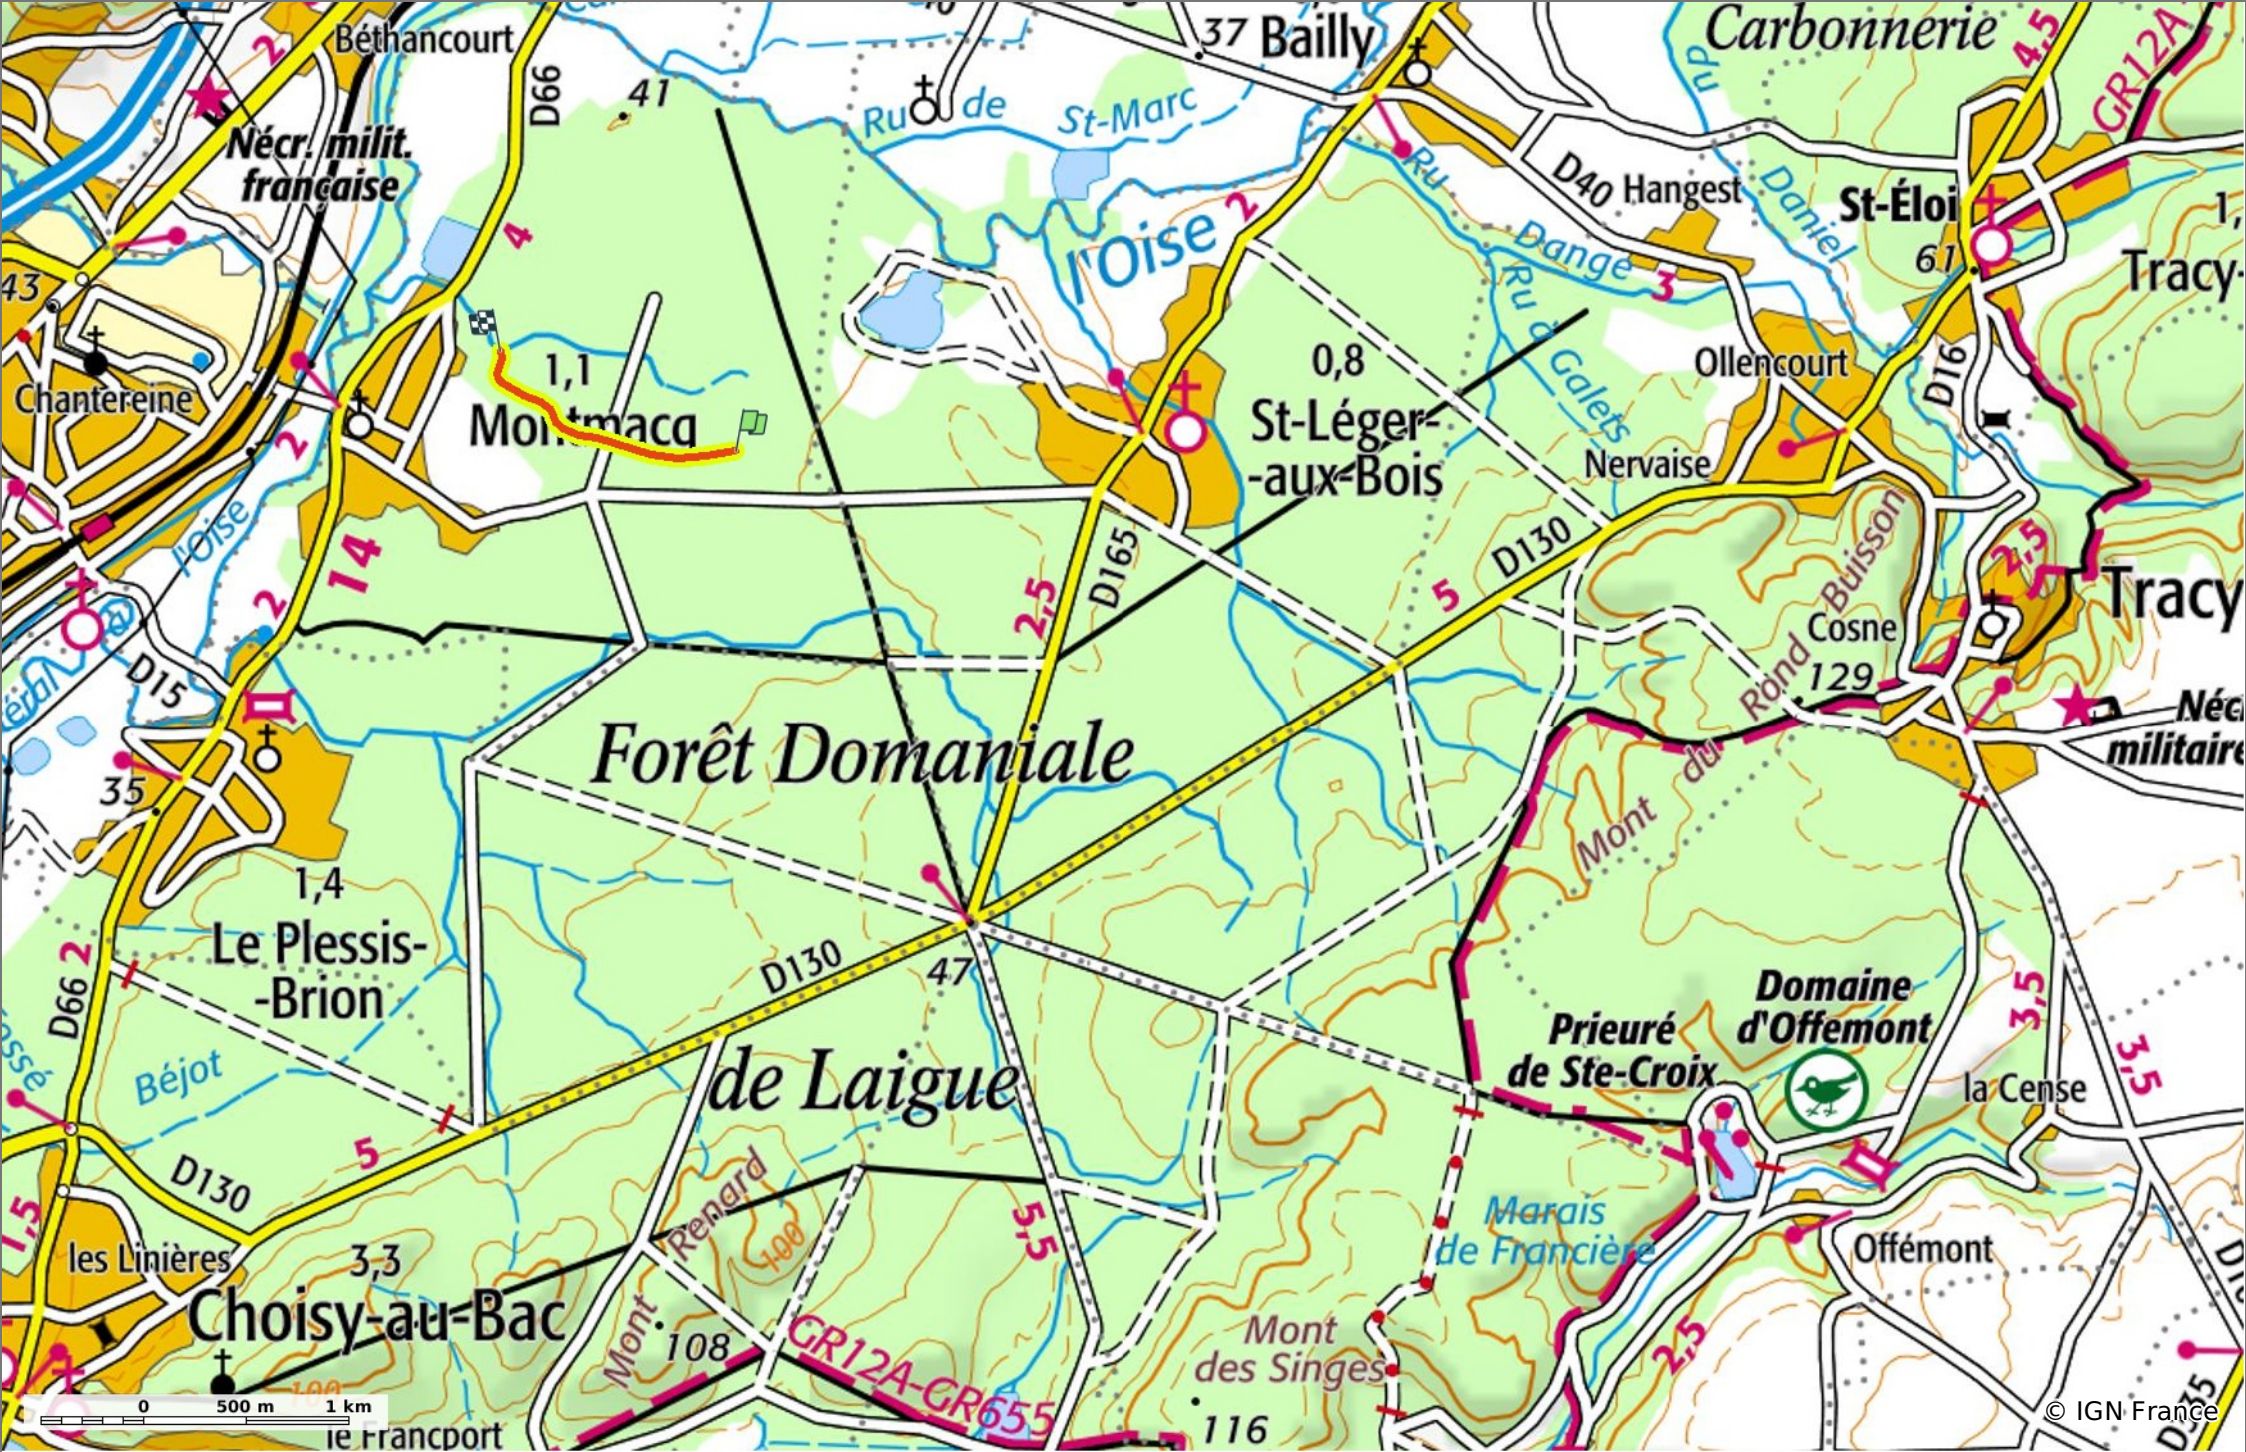

le Ru des Faudes

◊ 1,4 km ⚡ 44 m ⚡ 52 m ⚡ 7 m ⚡ 9 m

🚶 A pied Difficulté: en 0min

24/03/20 - Par JeanLucA4

Sity Trail
GET IT ON Google Play Download on the App Store

le Ru des Faudes

◊ 1,4 km ⚡ 44 m ⚡ 52 m ⚡ 7 m ⚡ 9 m

🚶 A pied Difficulté: en 0min

24/03/20 - Par JeanLucA4

Sity Trail

GET IT ON Google Play Download on the App Store

le Ru des Faudes

◊ 1,4 km ⚡ 44 m ⚡ 52 m ⚡ 7 m ⚡ 9 m

🚶 A pied Difficulté: en 0min

24/03/20 - Par JeanLucA4