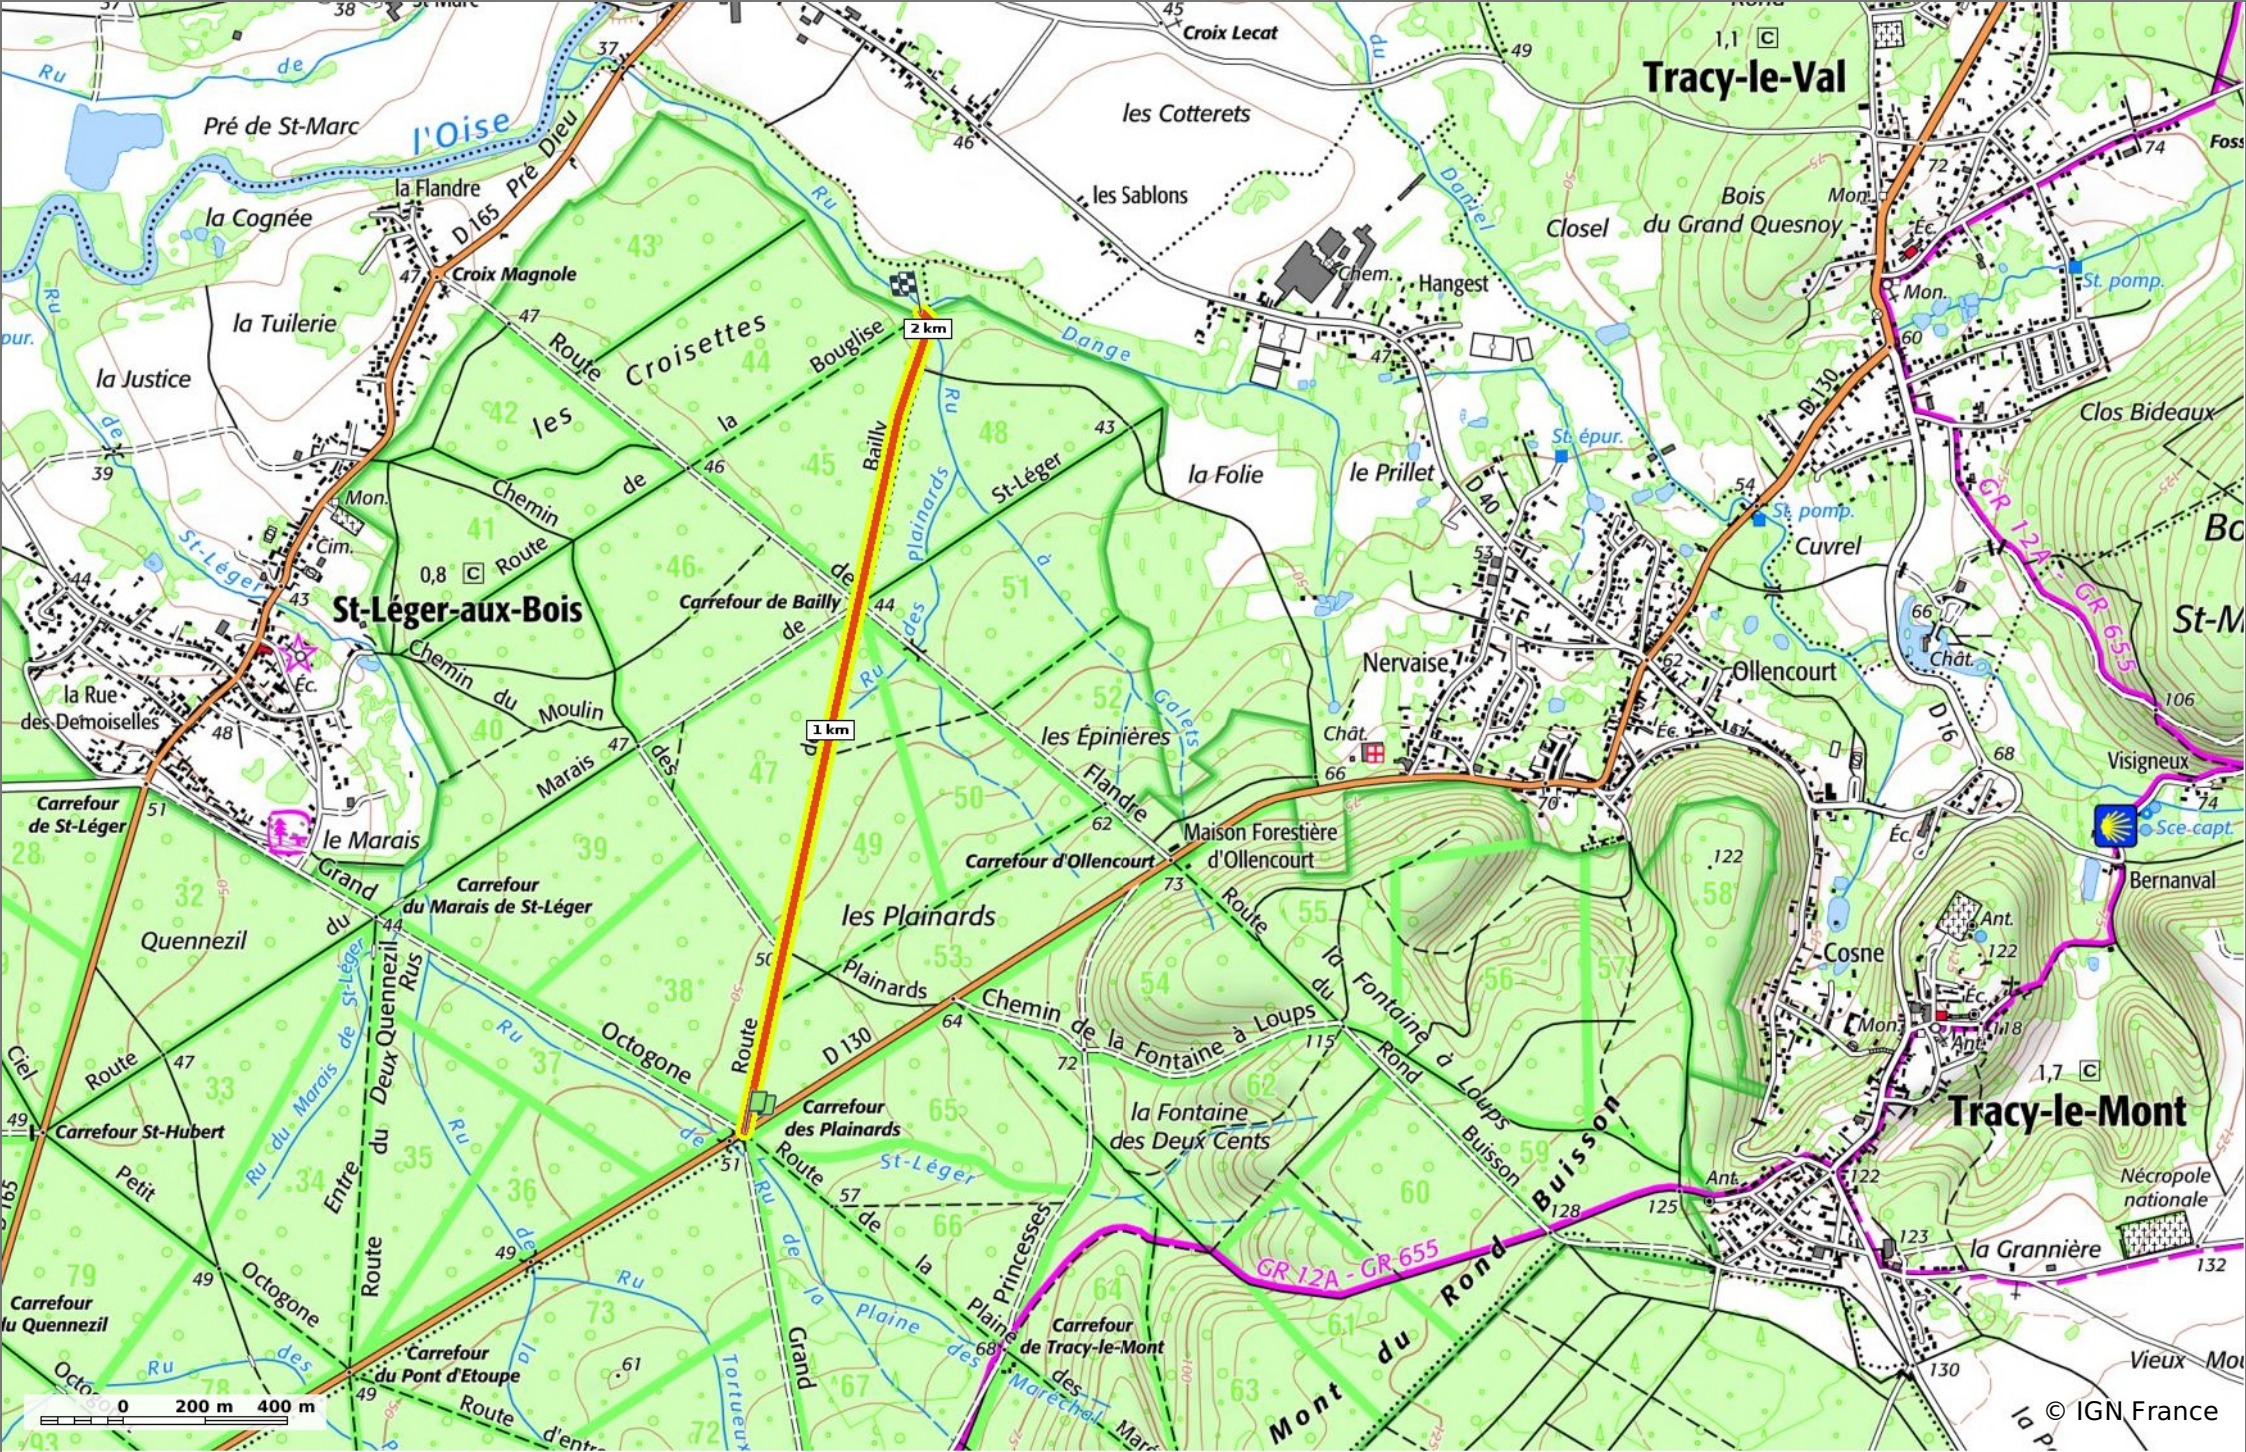

### la Route de Bailly

📏 2 km 📈 47 m 📉 66 m 📏 21 m 📉 26 m

🚶 A pied Difficulté: Très Facile en 0min

28/06/20 - Par JeanLucA4 

  
GET IT ON  Google Play  Download on the App Store

**la Route de Bailly**  
 2 km 47 m 66 m 21 m 26 m  
 A pied Difficulté: Très Facile en 0min

28/06/20 - Par JeanLucA4

**Sity Trail**  
 GET IT ON Google Play Download on the App Store

© IGN France

**la Route de Bailly**

◊ 2 km    ⚡ 47 m    ⚡ 66 m    ⚡ 21 m    ⚡ 26 m

🚶 A pied Difficulté: Très Facile en 0min

### la Route de Bailly

📏 2 km
📈 47 m
📉 66 m
↗️ 21 m
↘️ 26 m

👤 A pied Difficulté: Très Facile en 0min

28/06/20 - Par JeanLucA4

GET IT ON 
  
 Download on the