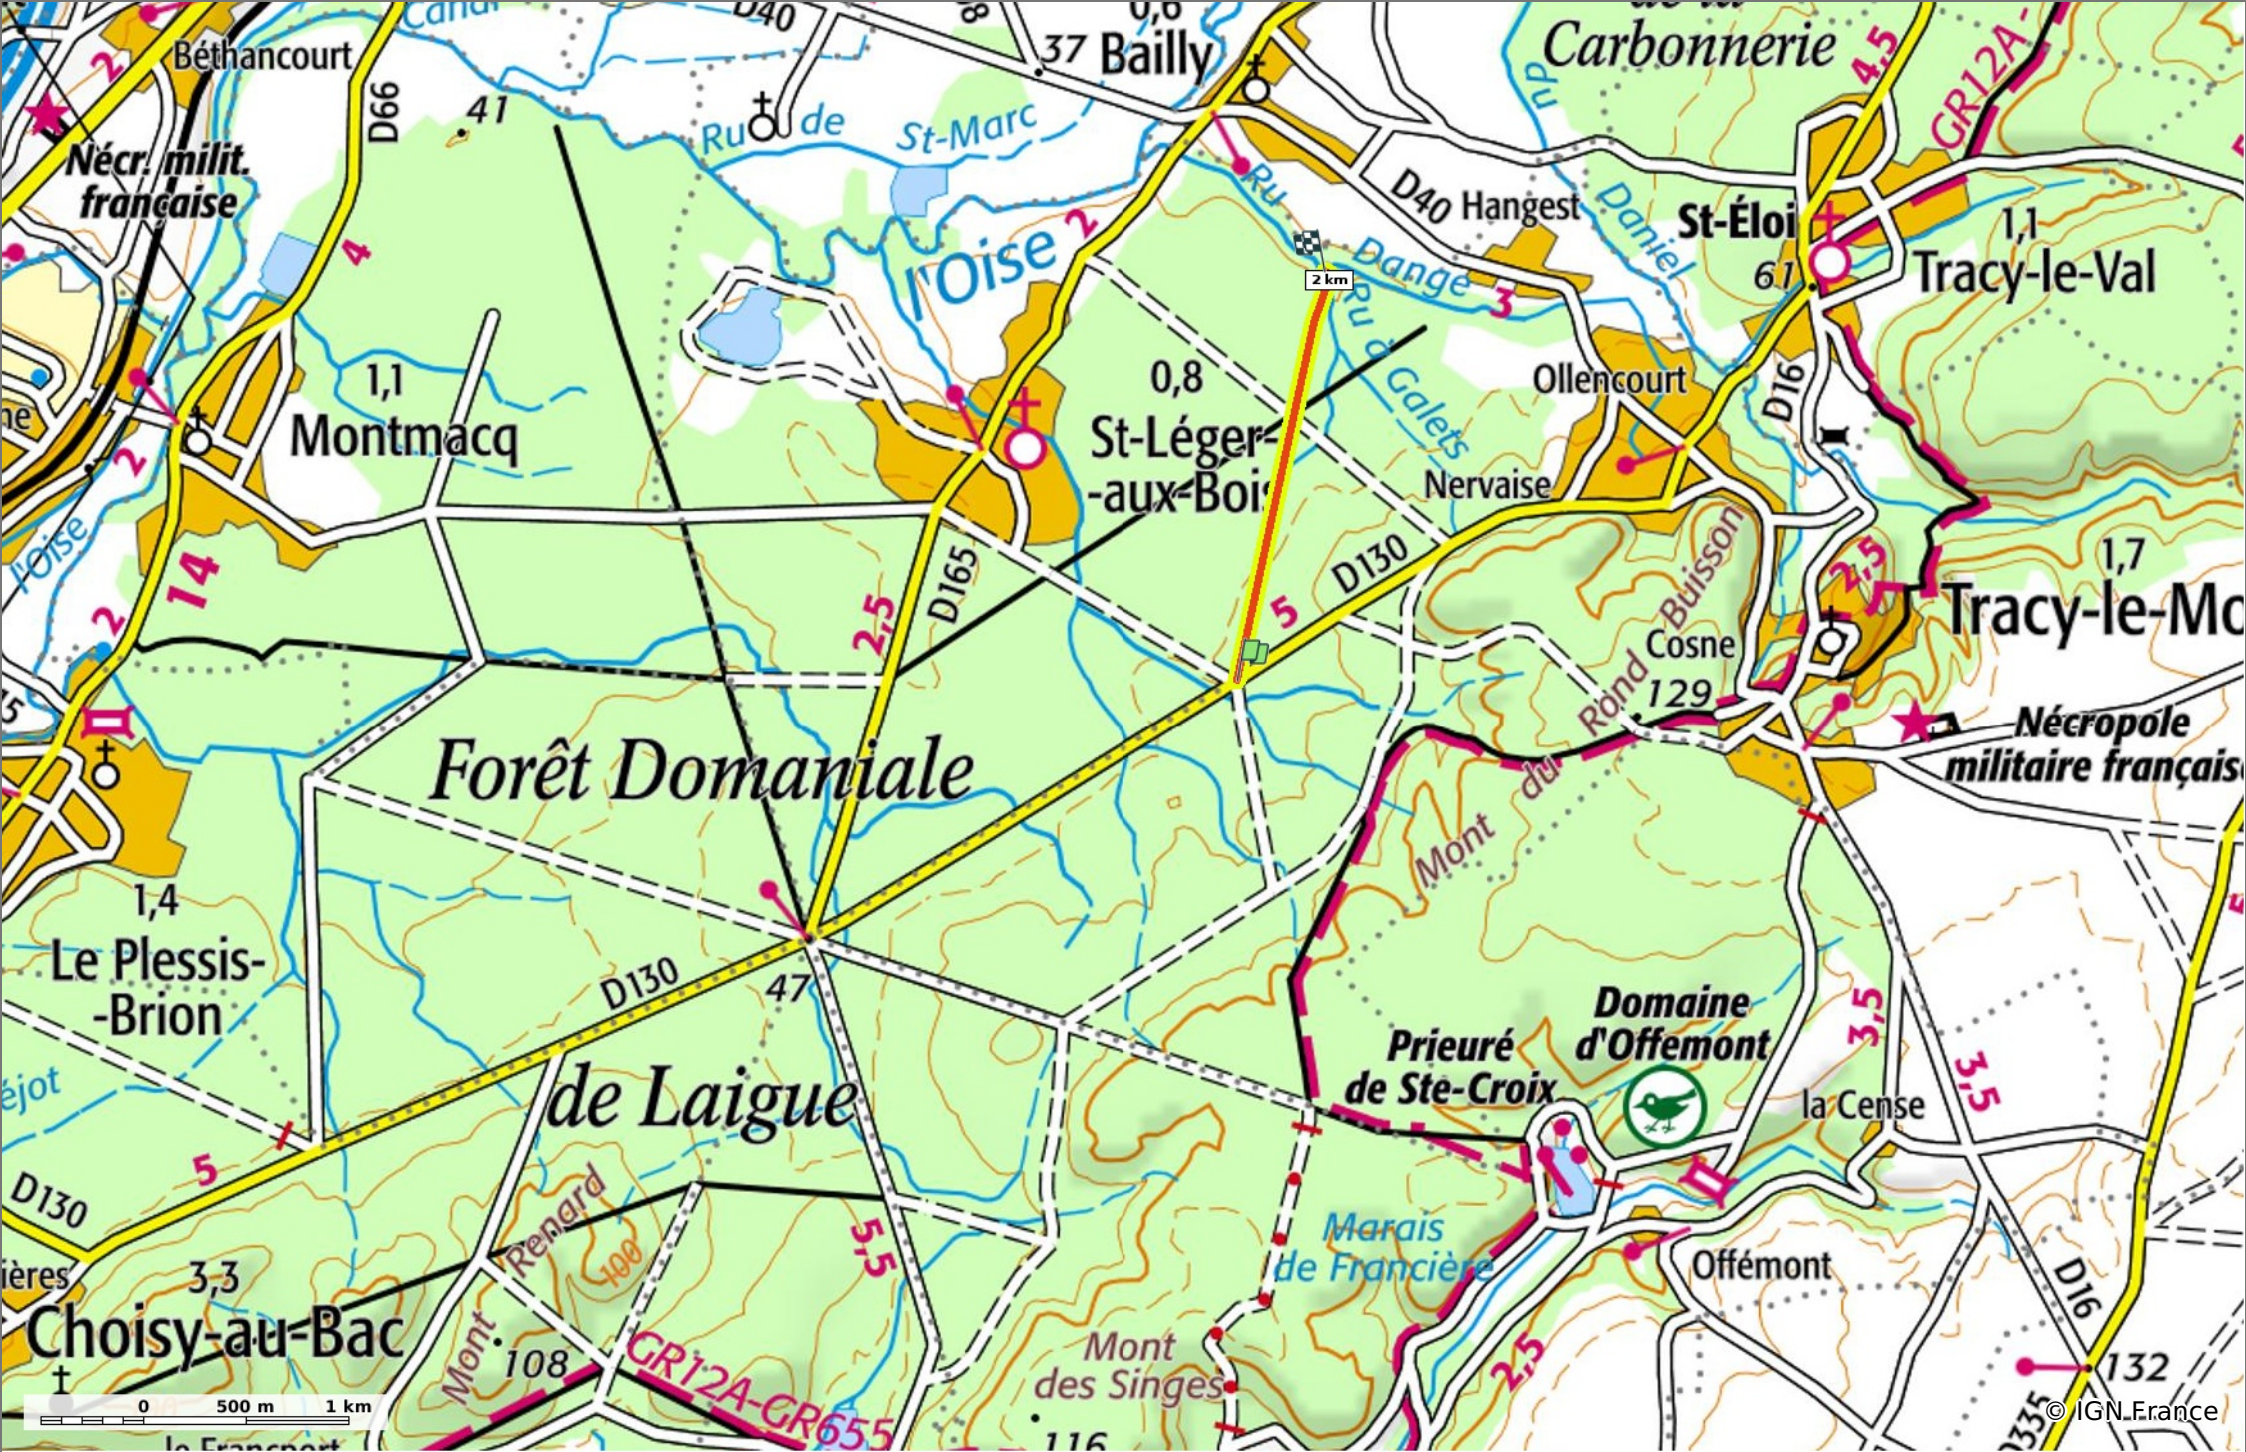

### la Route de Bailly

📏 2 km 📈 47 m 📉 66 m 📏 21 m 📉 26 m

🚶 A pied Difficulté: Très Facile en 0min

28/06/20 - Par JeanLucA4 

  
GET IT ON  Google Play  Download on the App Store

**la Route de Bailly**  
 2 km 47 m 66 m 21 m 26 m  
 A pied Difficulté: Très Facile en 0min

28/06/20 - Par JeanLucA4

**Sity Trail**  
 GET IT ON Google Play Download on the App Store

© IGN France

**la Route de Bailly**

◊ 2 km    ⚡ 47 m    ⚡ 66 m    ⚡ 21 m    ⚡ 26 m

🚶 A pied Difficulté: Très Facile en 0min

28/06/20 - Par JeanLucA4

**Sity Trail**  
 GET IT ON Google Play    Download on the App Store

### la Route de Bailly

📏 2 km
📈 47 m
📉 66 m
↗️ 21 m
↘️ 26 m

👤 A pied Difficulté: Très Facile en 0min

28/06/20 - Par JeanLucA4

GET IT ON 
  
 Download on the