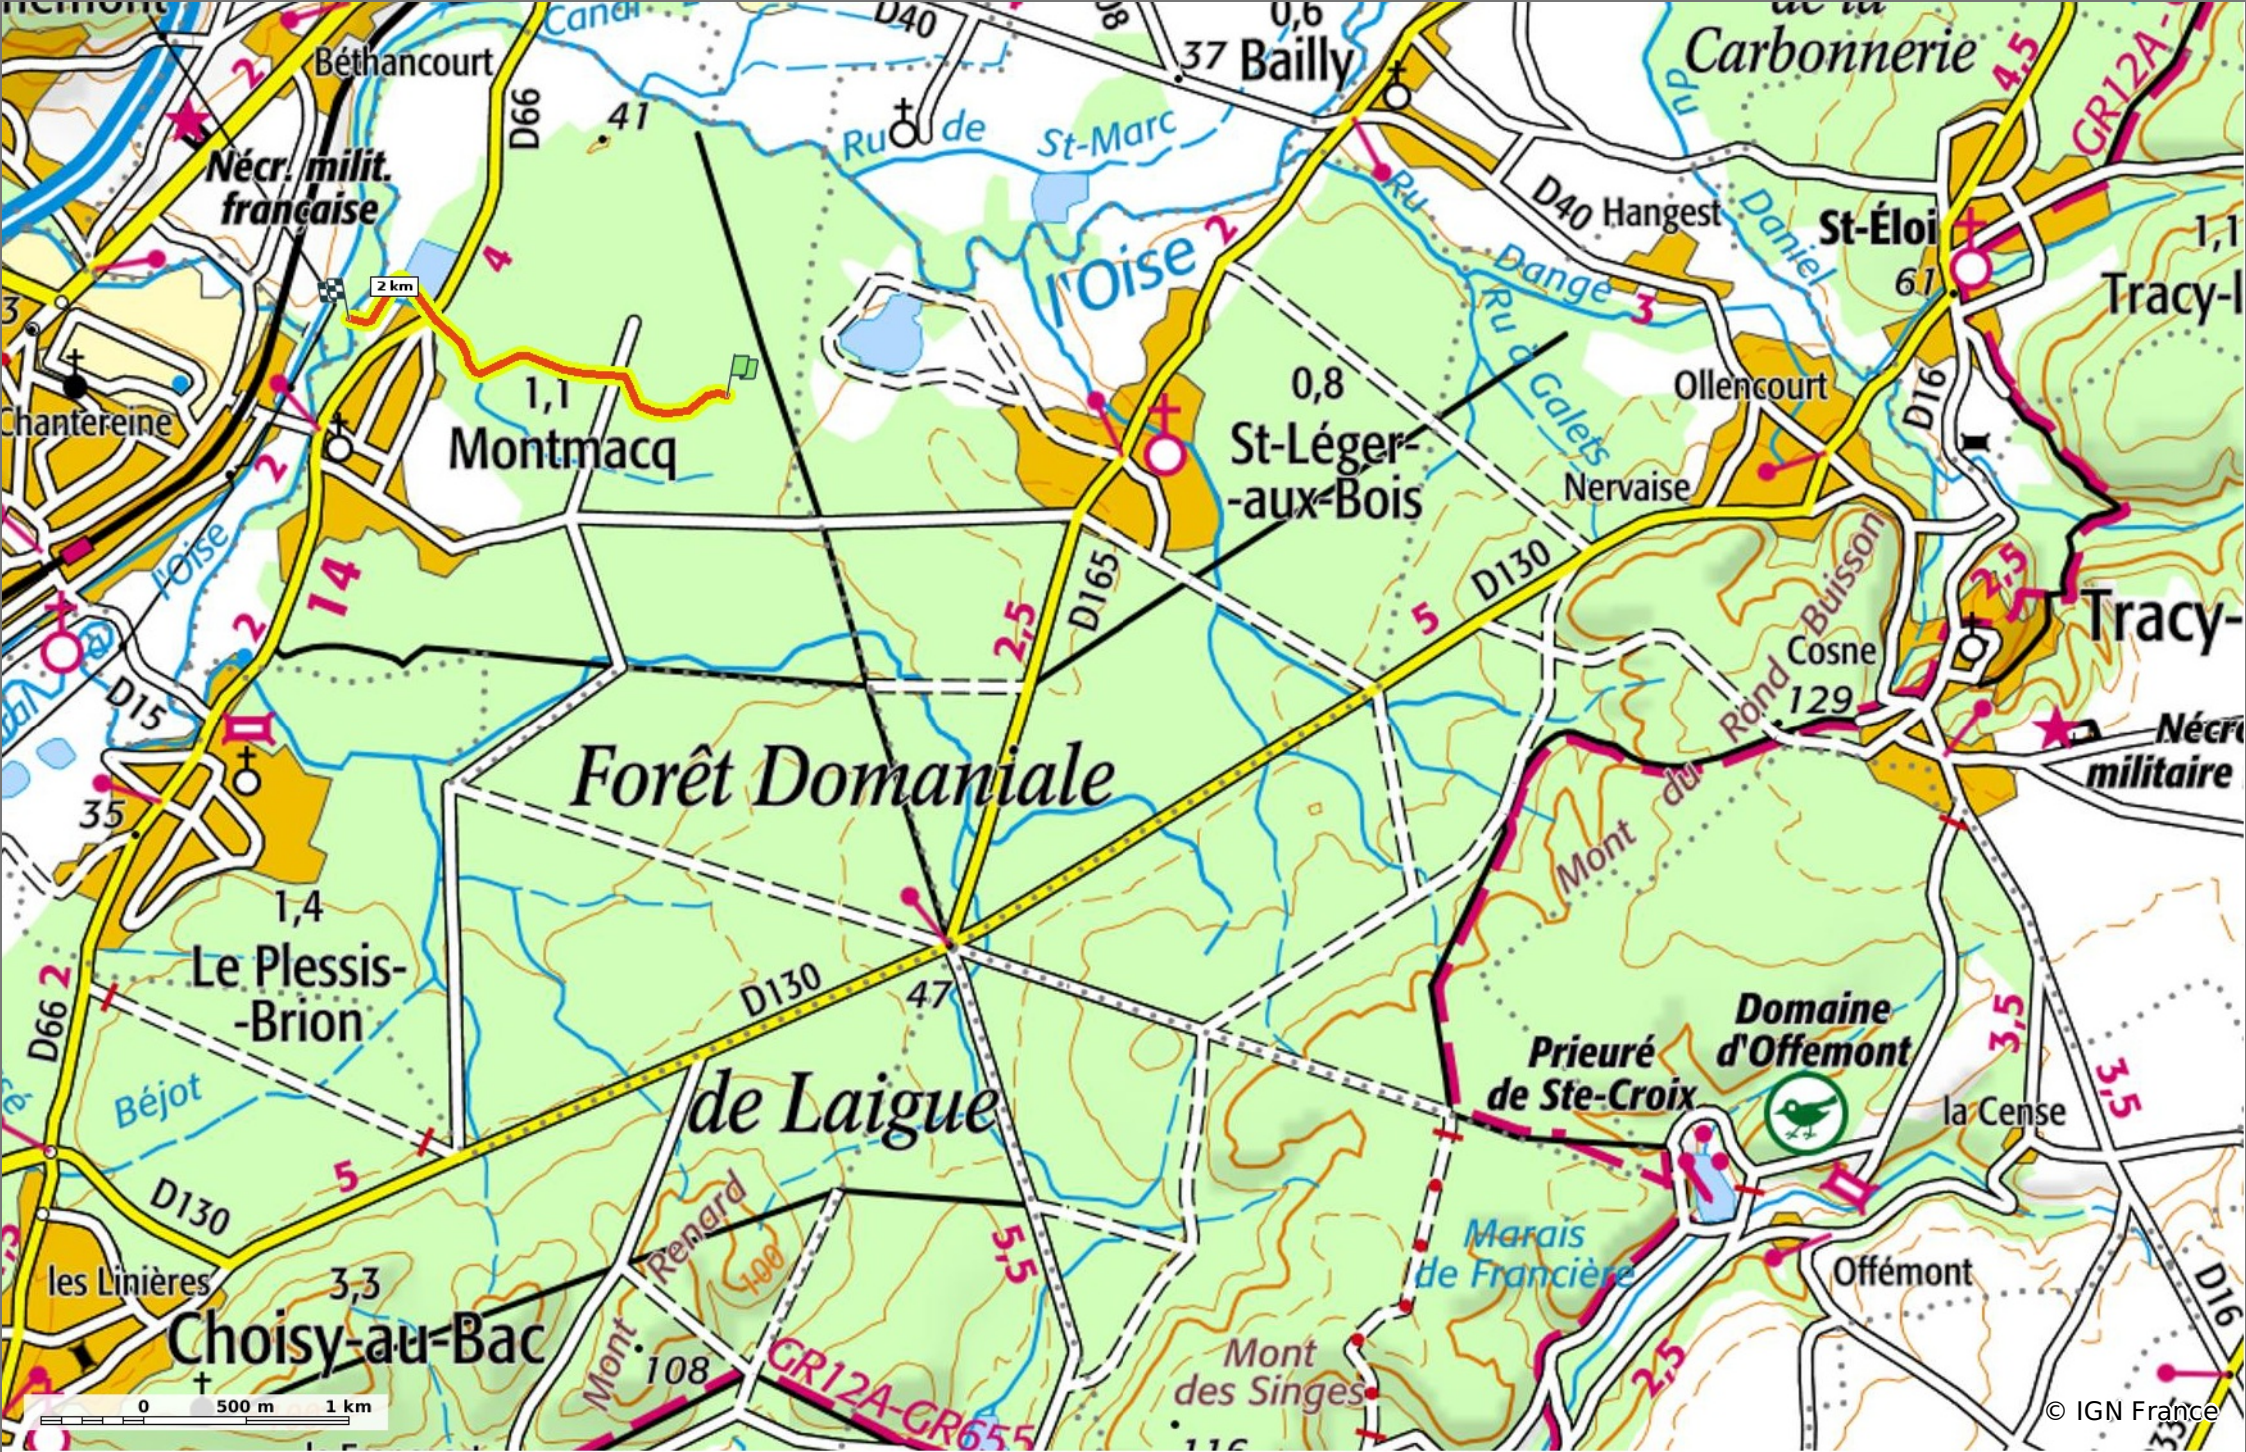

© OpenStreetMaps

le Ru de Tailleped

◊ 2,3 km ↗ 31 m ↘ 52 m ↖ 11 m ↙ 29 m

🚶 A pied Difficulté: en 0min

24/03/20 - Par JeanLucA4

Sity Trail
 GET IT ON Google Play Download on the App Store

le Ru de Tailleped

◇ 2,3 km ⚡ 31 m ⚡ 52 m ⚡ 11 m ⚡ 29 m

👤 A pied Difficulté: en 0min

24/03/20 - Par JeanLucA4

Sity Trail
GET IT ON Google Play Download on the App Store

le Ru de Taillepied
 2,3 km 31 m 52 m 11 m 29 m
 A pied Difficulté: en 0min

24/03/20 - Par JeanLucA4