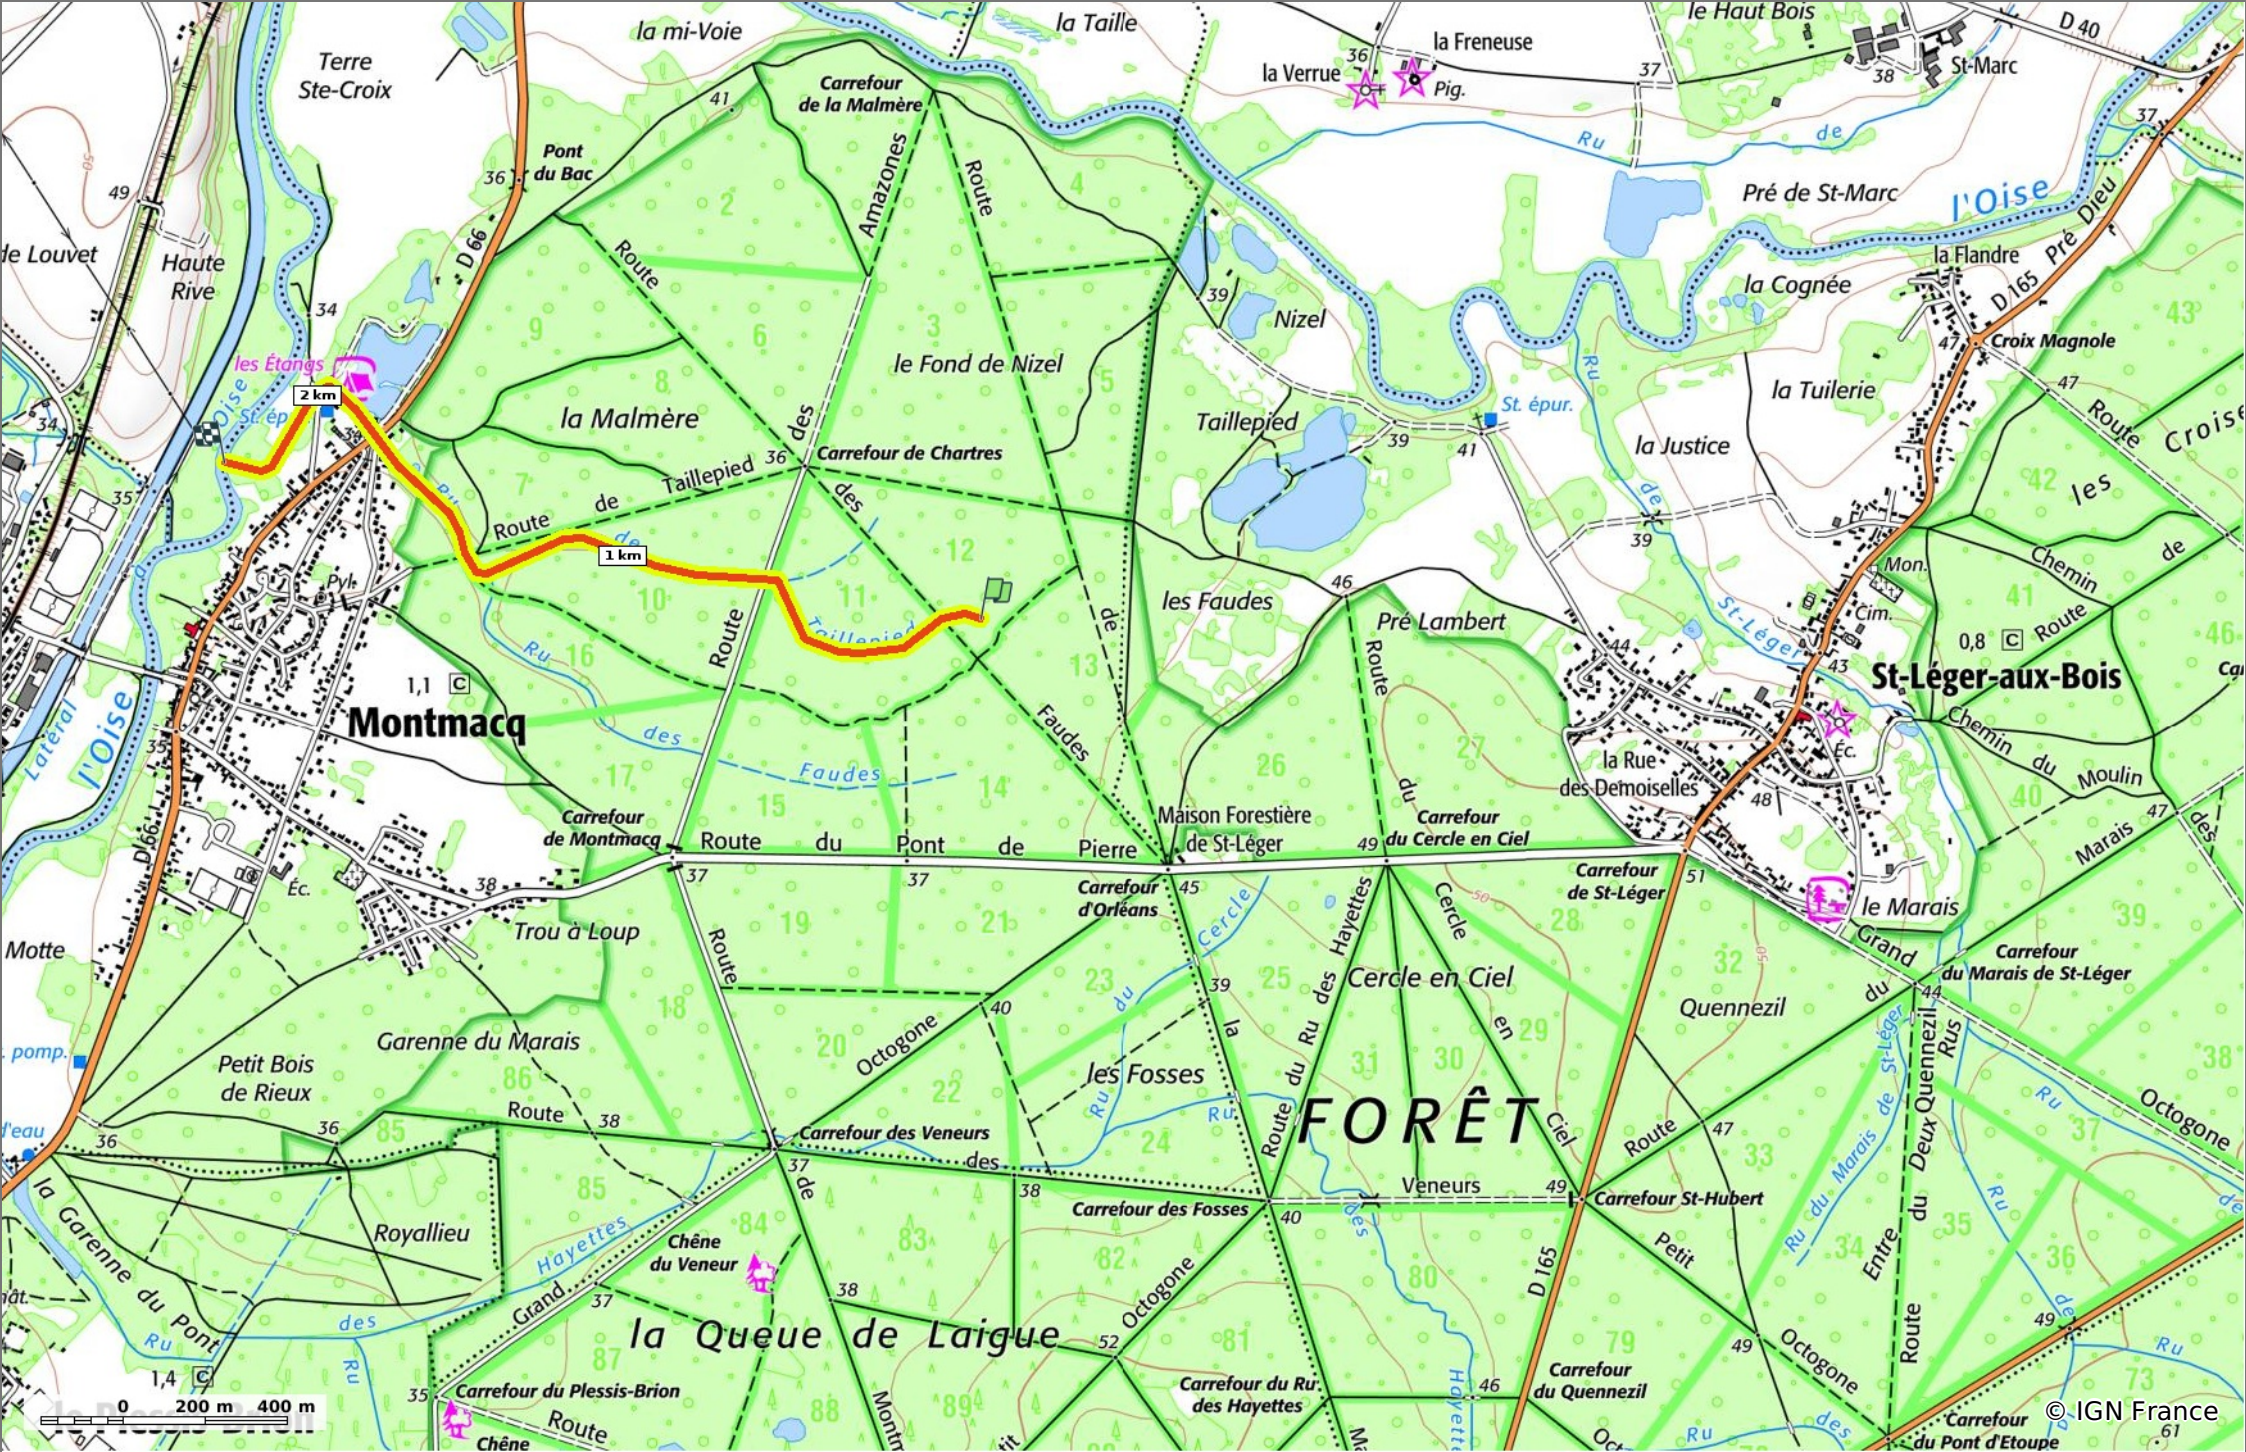

© OpenStreetMaps

le Ru de Tailleped

◊ 2,3 km ↗ 31 m ↘ 52 m ↖ 11 m ↙ 29 m

🚶 A pied Difficulté: en 0min

24/03/20 - Par JeanLucA4

Sity Trail
 GET IT ON Google Play Download on the App Store

le Ru de Tailleped

◇ 2,3 km ⚡ 31 m ⚡ 52 m ⚡ 11 m ⚡ 29 m

👤 A pied Difficulté: en 0min

24/03/20 - Par JeanLucA4

Sity Trail
GET IT ON Google Play Download on the App Store

le Ru de Taillepied
 2,3 km 31 m 52 m 11 m 29 m
 A pied Difficulté: en 0min

24/03/20 - Par JeanLucA4