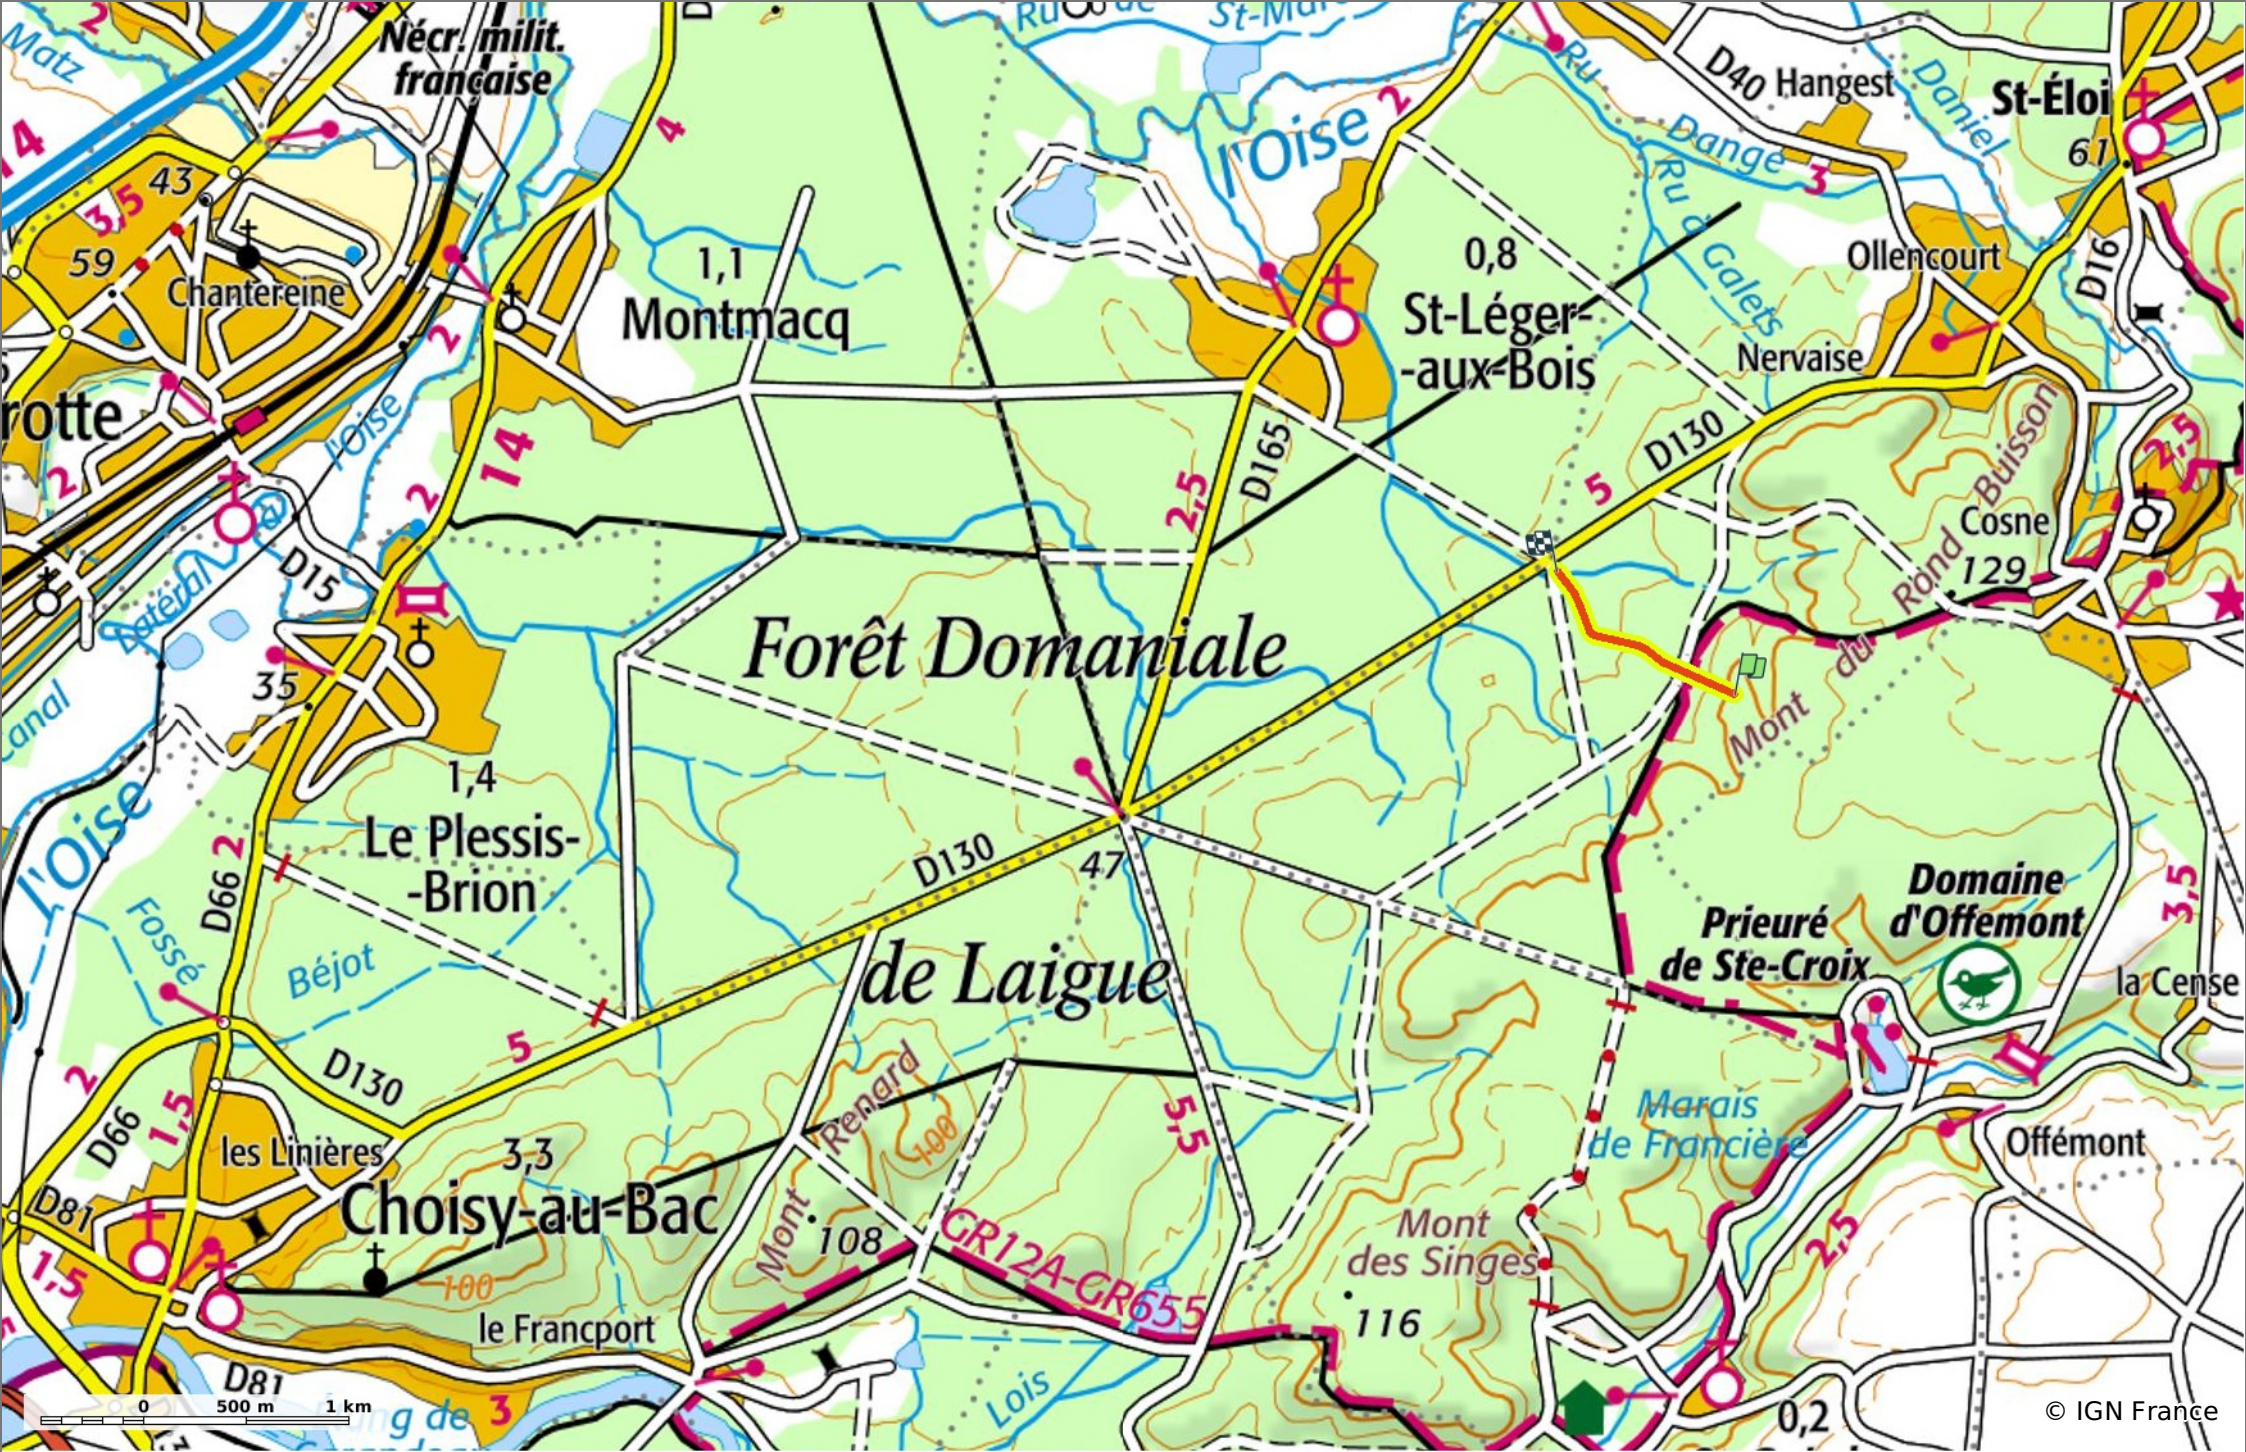

le Ru de la Plaine des Maréchal

◊ 1,1 km ⚓ 63 m ⚓ 121 m ⚓ 1 m ⚓ 58 m

🚶 A pied Difficulté: en 0min

23/03/20 - Par JeanLucA4 

 **Sity Trail**

GET IT ON  Google Play Download on the  App Store

© OpenStreetMaps

le Ru de la Plaine des Maréchal

◊ 1,1 km ⚶ 63 m ⚶ 121 m ⚶ 1 m ⚶ 58 m

🚶 A pied Difficulté: en 0min

23/03/20 - Par JeanLucA4

Sity Trail

© IGN France

le Ru de la Plaine des Maréchal

◊ 1,1 km ⚓ 63 m ⚓ 121 m ⚓ 1 m ⚓ 58 m

🚶 A pied Difficulté: en 0min

23/03/20 - Par JeanLucA4