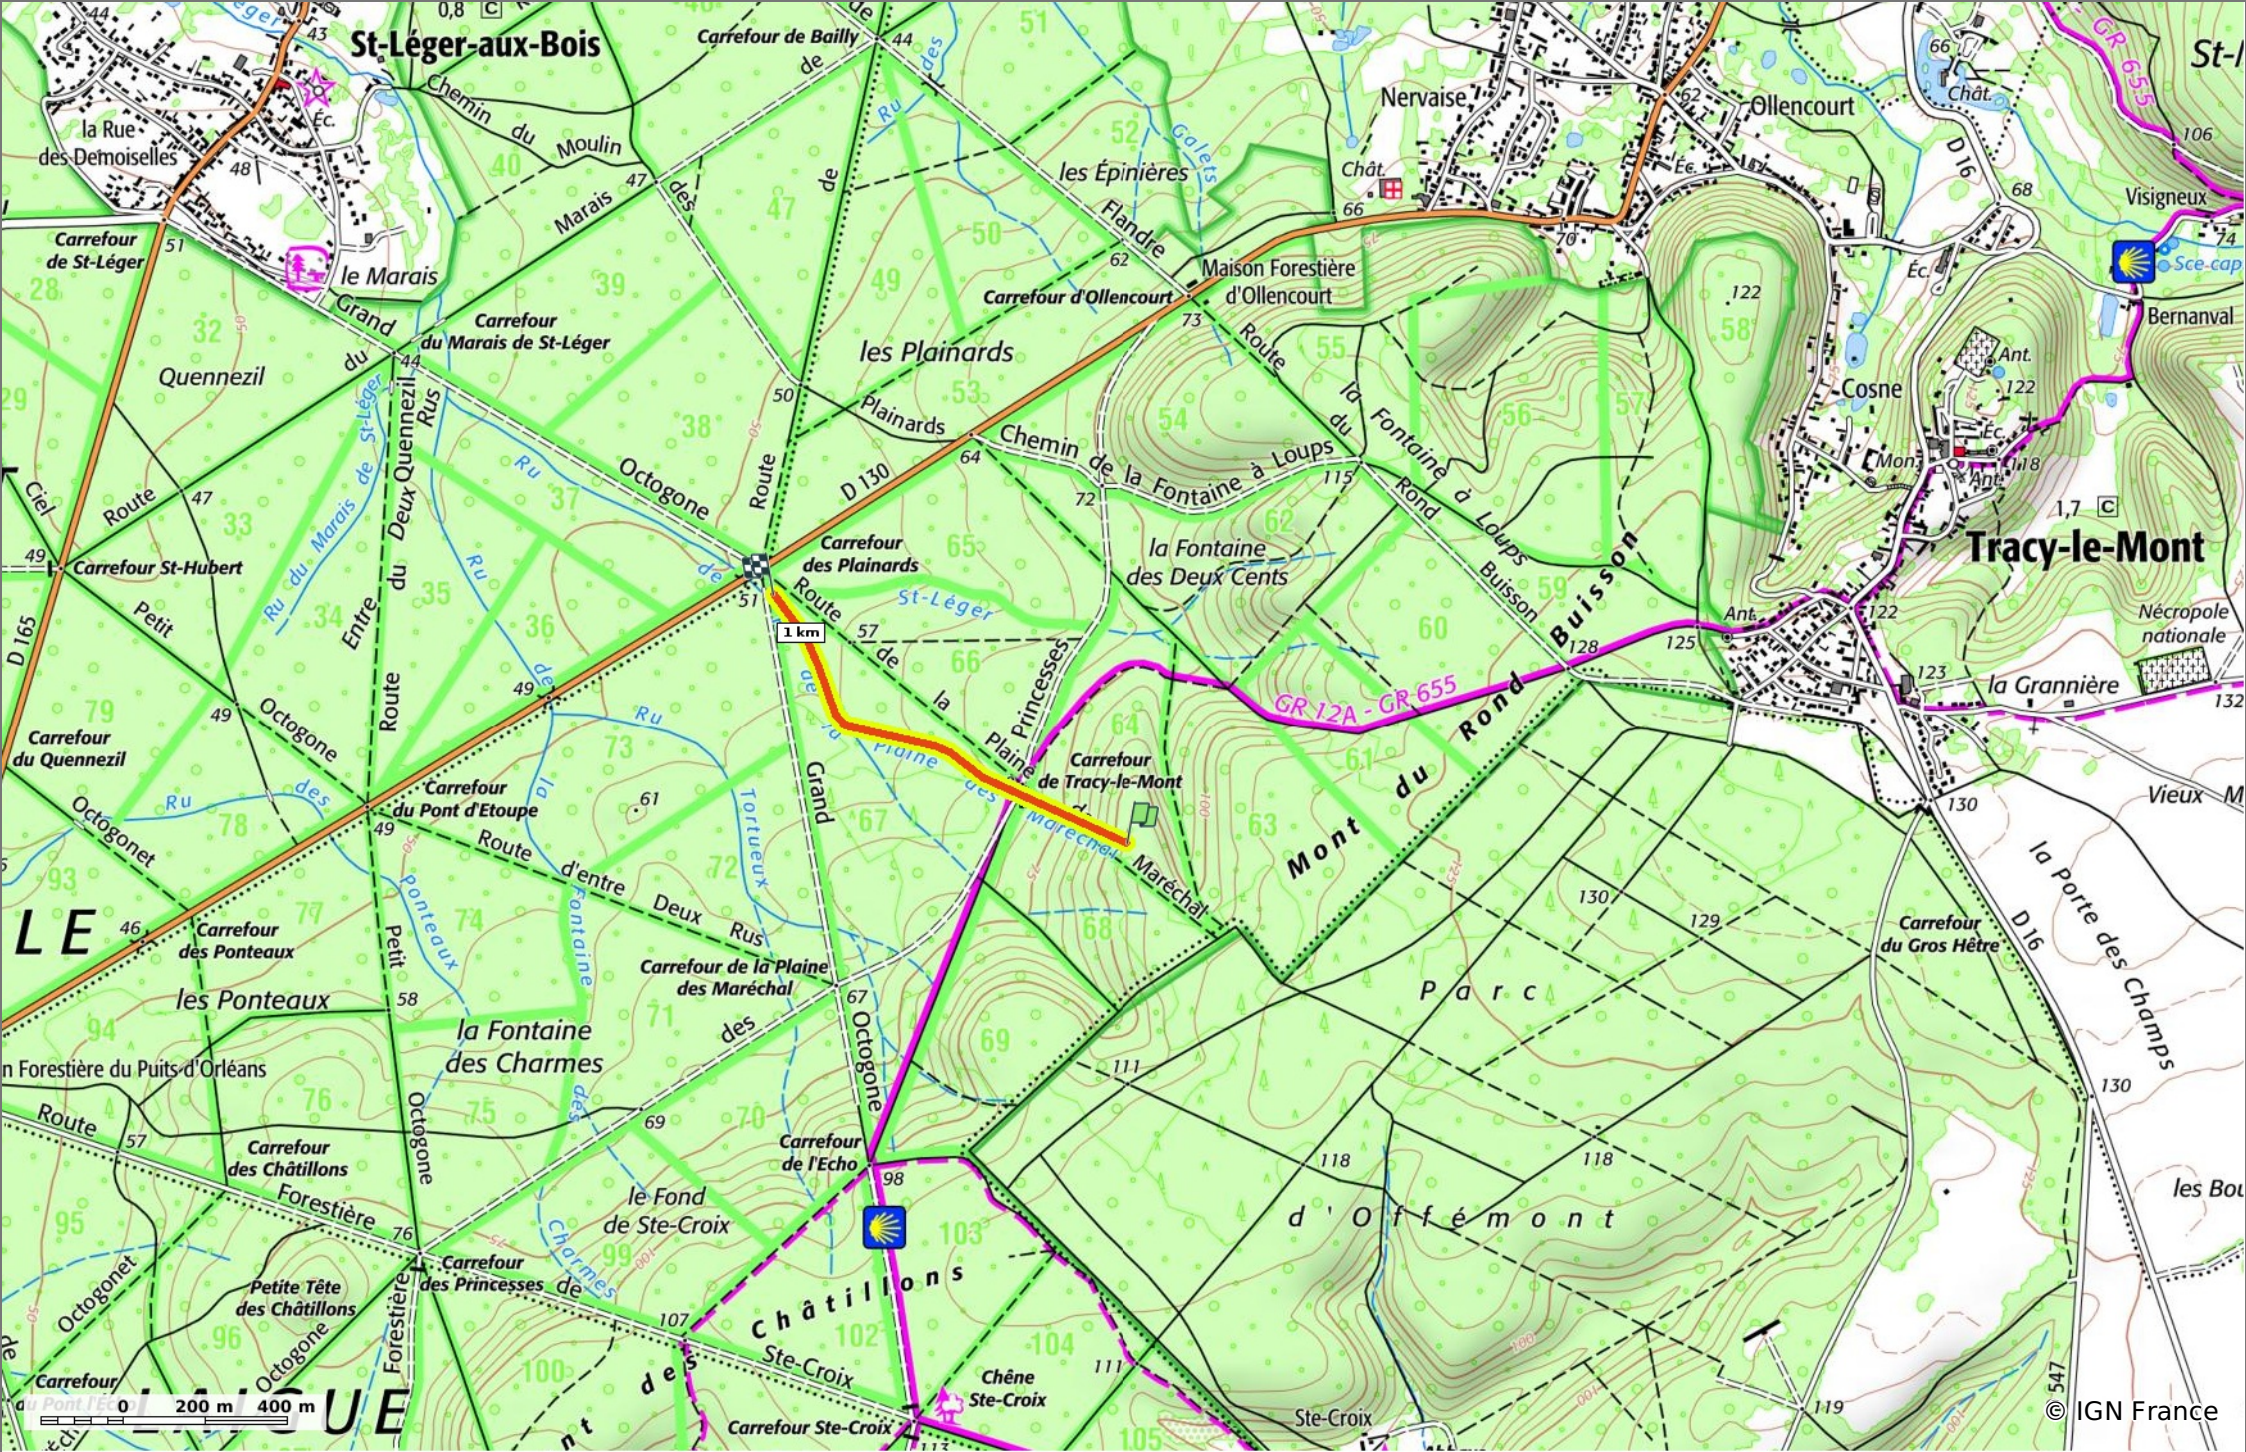

le Ru de la Plaine des Maréchal

◊ 1,1 km ⚓ 63 m ⚓ 121 m ⚓ 1 m ⚓ 58 m

🚶 A pied Difficulté: en 0min

23/03/20 - Par JeanLucA4 

 **Sity Trail**

GET IT ON  Google Play Download on the  App Store

© OpenStreetMaps

le Ru de la Plaine des Maréchal

◊ 1,1 km ⚶ 63 m ⚶ 121 m ⚶ 1 m ⚶ 58 m

🚶 A pied Difficulté: en 0min

23/03/20 - Par JeanLucA4

Sity Trail

© IGN France

le Ru de la Plaine des Maréchal

◊ 1,1 km ⚓ 63 m ⚓ 121 m ⚓ 1 m ⚓ 58 m

🚶 A pied Difficulté: en 0min

23/03/20 - Par JeanLucA4