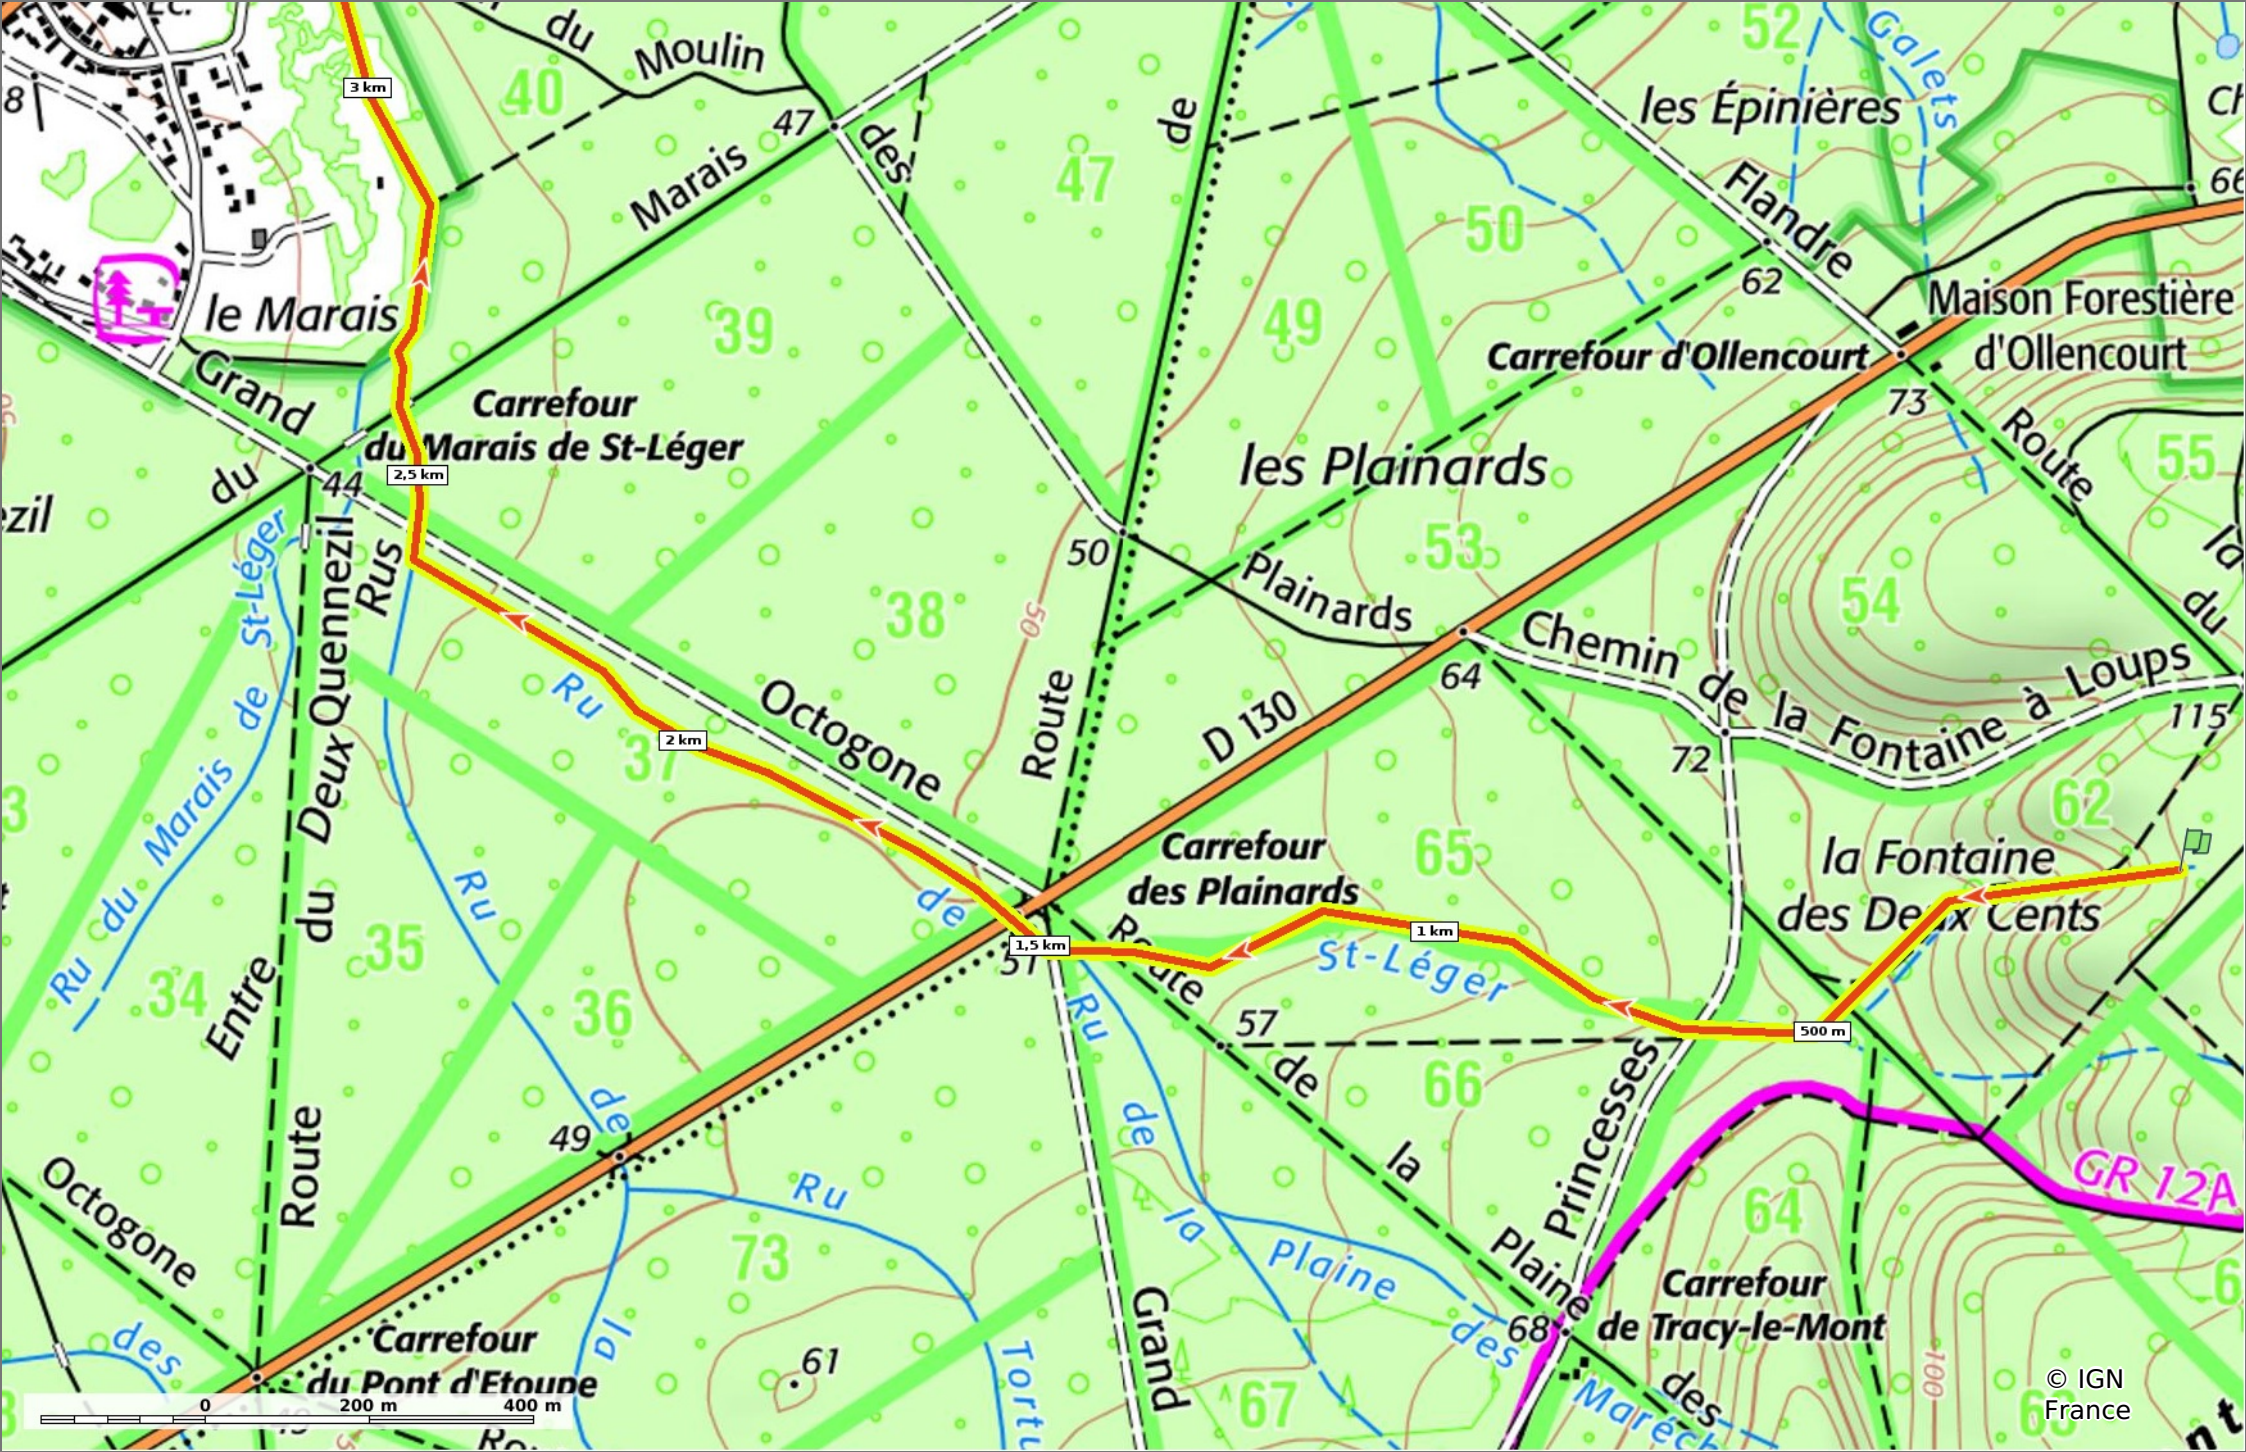

**le Ru de Saint-Léger**

◇ 4,6 km
↕ 33 m
↗ 126 m
↖ 14 m
↘ 105 m

🚶 Marche
Difficulté: Facile en 1h 17min

18/07/2022 - Par JeanLucA4

GET IT ON Google Play
   
 Download on the App Store

### le Ru de Saint-Léger

📏 4,6 km
🏔️ 33 m
🏔️ 126 m
📏 14 m
📏 105 m

🚶 Marche
Difficulté: Facile en 1h 17min

18/07/2022 - Par JeanLuca4

© IGN France

### le Ru de Saint-Léger

◊ 4,6 km
↗ 33 m
↖ 126 m
↗ 14 m
↖ 105 m

🚶 Marche
Difficulté: Facile en 1h 17min

18/07/2022 - Par JeanLucA4

**le Ru de Saint-Léger**

◇ 4,6 km
↗ 33 m
↘ 126 m
↗ 14 m
↘ 105 m

🚶 Marche
Difficulté: Facile en 1h 17min