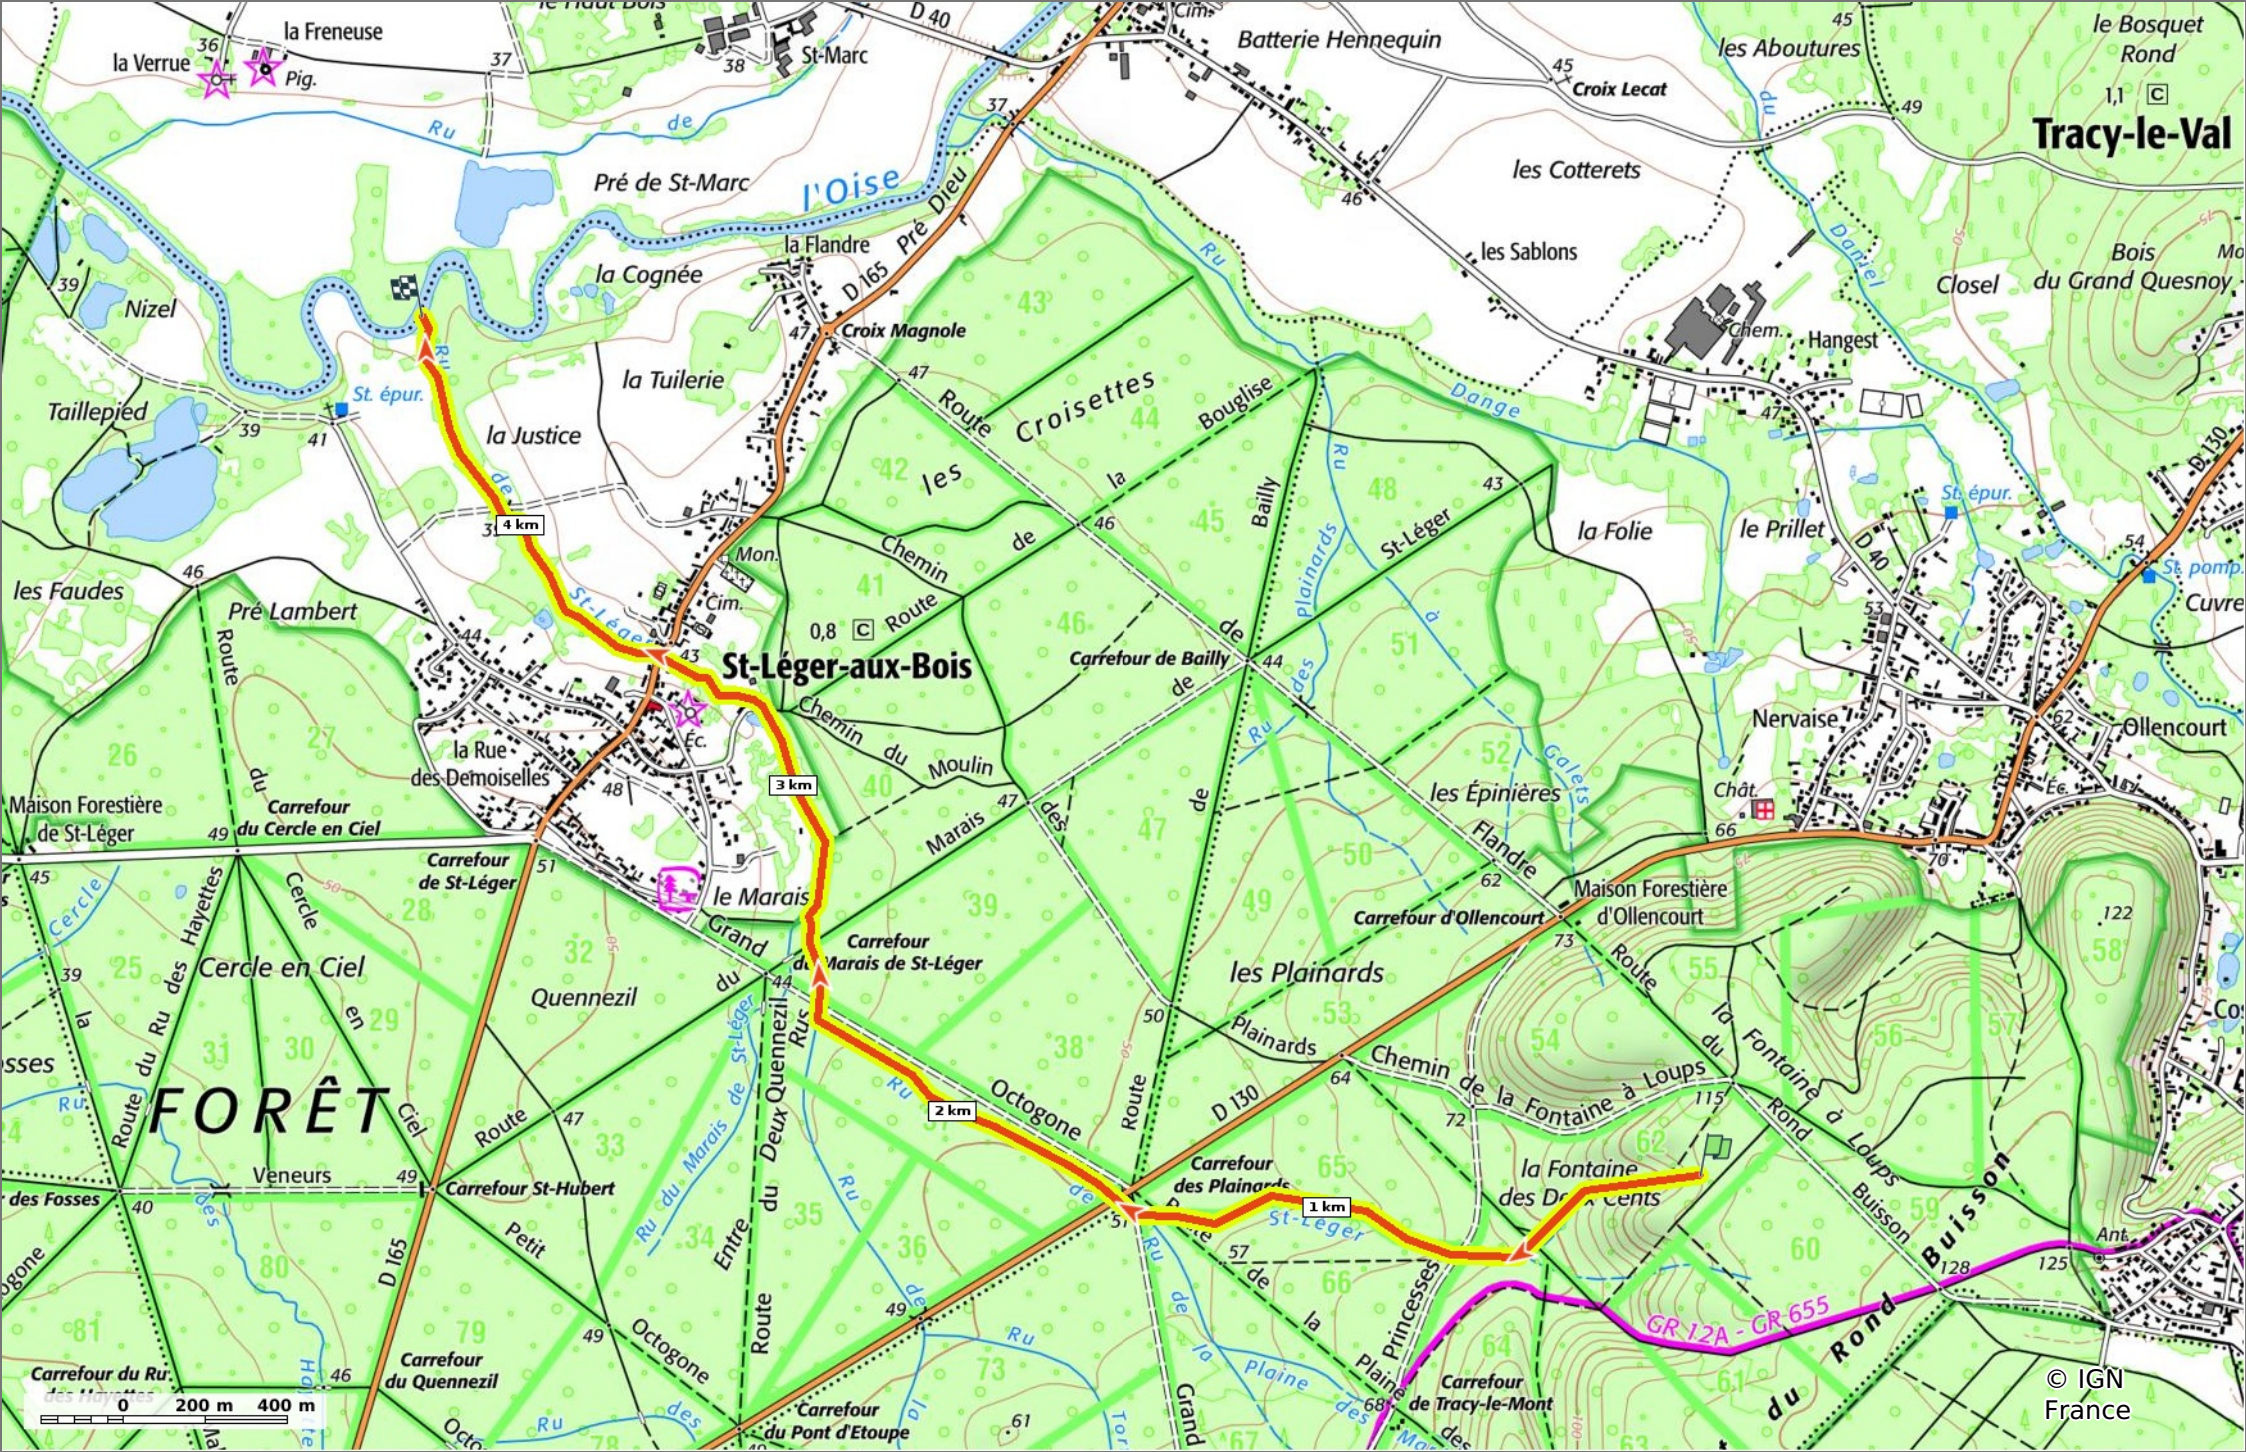

### le Ru de Saint-Léger

◊ 4,6 km    ⚓ 33 m    ⚓ 126 m    ⚓ 14 m    ⚓ 105 m

🚶 Marche Difficulté: Facile en 1h 17min

18/07/2022 - Par JeanLucA4

**Sity Trail**  
GET IT ON Google Play    Download on the App Store

**le Ru de Saint-Léger**

◇ 4,6 km
↕ 33 m
↗ 126 m
↖ 14 m
↘ 105 m

🚶 Marche
Difficulté: Facile en 1h 17min

18/07/2022 - Par JeanLucA4

GET IT ON Google Play
   
 Download on the App Store

### le Ru de Saint-Léger

📏 4,6 km
🏔️ 33 m
🏔️ 126 m
📏 14 m
📏 105 m

🚶 Marche
Difficulté: Facile en 1h 17min

18/07/2022 - Par JeanLuca4

© IGN France

### le Ru de Saint-Léger

◊ 4,6 km
↗ 33 m
↖ 126 m
↗ 14 m
↖ 105 m

🚶 Marche
Difficulté: Facile en 1h 17min

18/07/2022 - Par JeanLucA4

**le Ru de Saint-Léger**

◇ 4,6 km
↗ 33 m
↘ 126 m
↗ 14 m
↘ 105 m

🚶 Marche
Difficulté: Facile en 1h 17min