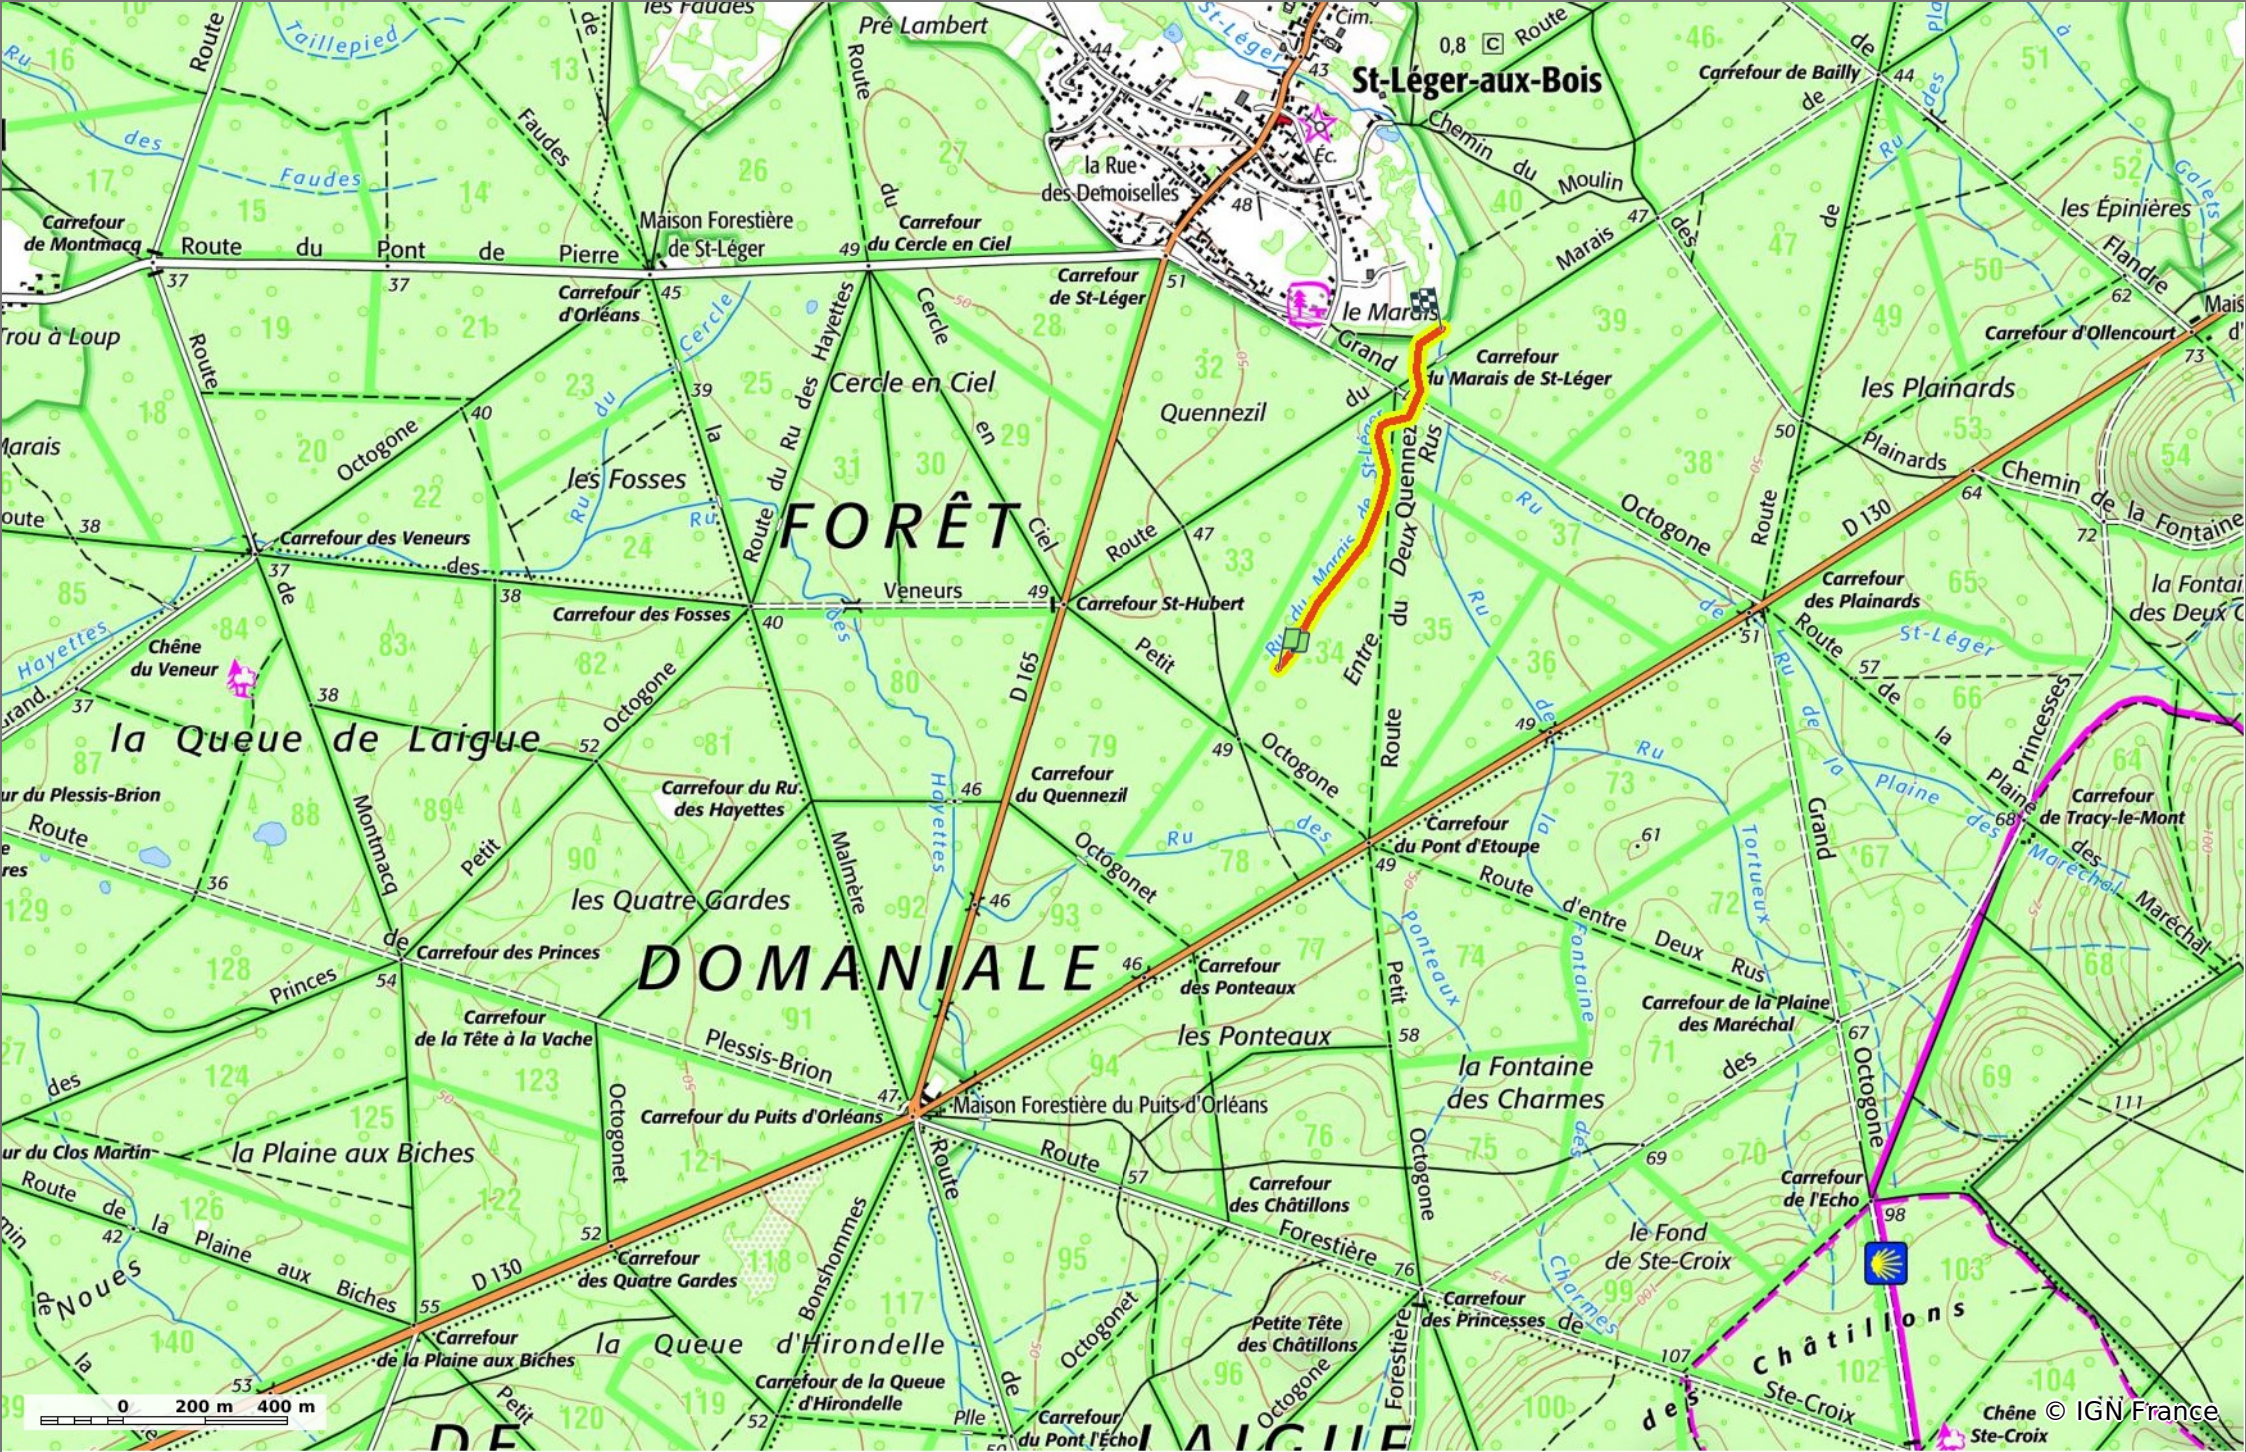

### le Ru du Marais de Saint-Léger

◊ 1 km    ⚡ 46 m    ⚡ 63 m    ⚡ 5 m    ⚡ 13 m

🚶 Marche Difficulté: Facile en 15min

07/09/19 - Par JeanLucA4

**Sity Trail**

GET IT ON Google Play    Download on the App Store

**le Ru du Marais de Saint-Léger**

◊ 1 km    ⚡ 46 m    ⚡ 63 m    ⚡ 5 m    ⚡ 13 m

🚶 Marche Difficulté: Facile en 15min

07/09/19 - Par JeanLucA4

**Sity Trail**

GET IT ON Google Play    Download on the App Store

**le Ru du Marais de Saint-Léger**

1 km
 46 m
 63 m
 5 m
 13 m

Marche Difficulté: Facile en 15min

07/09/19 - Par JeanLucA4

© IGN France