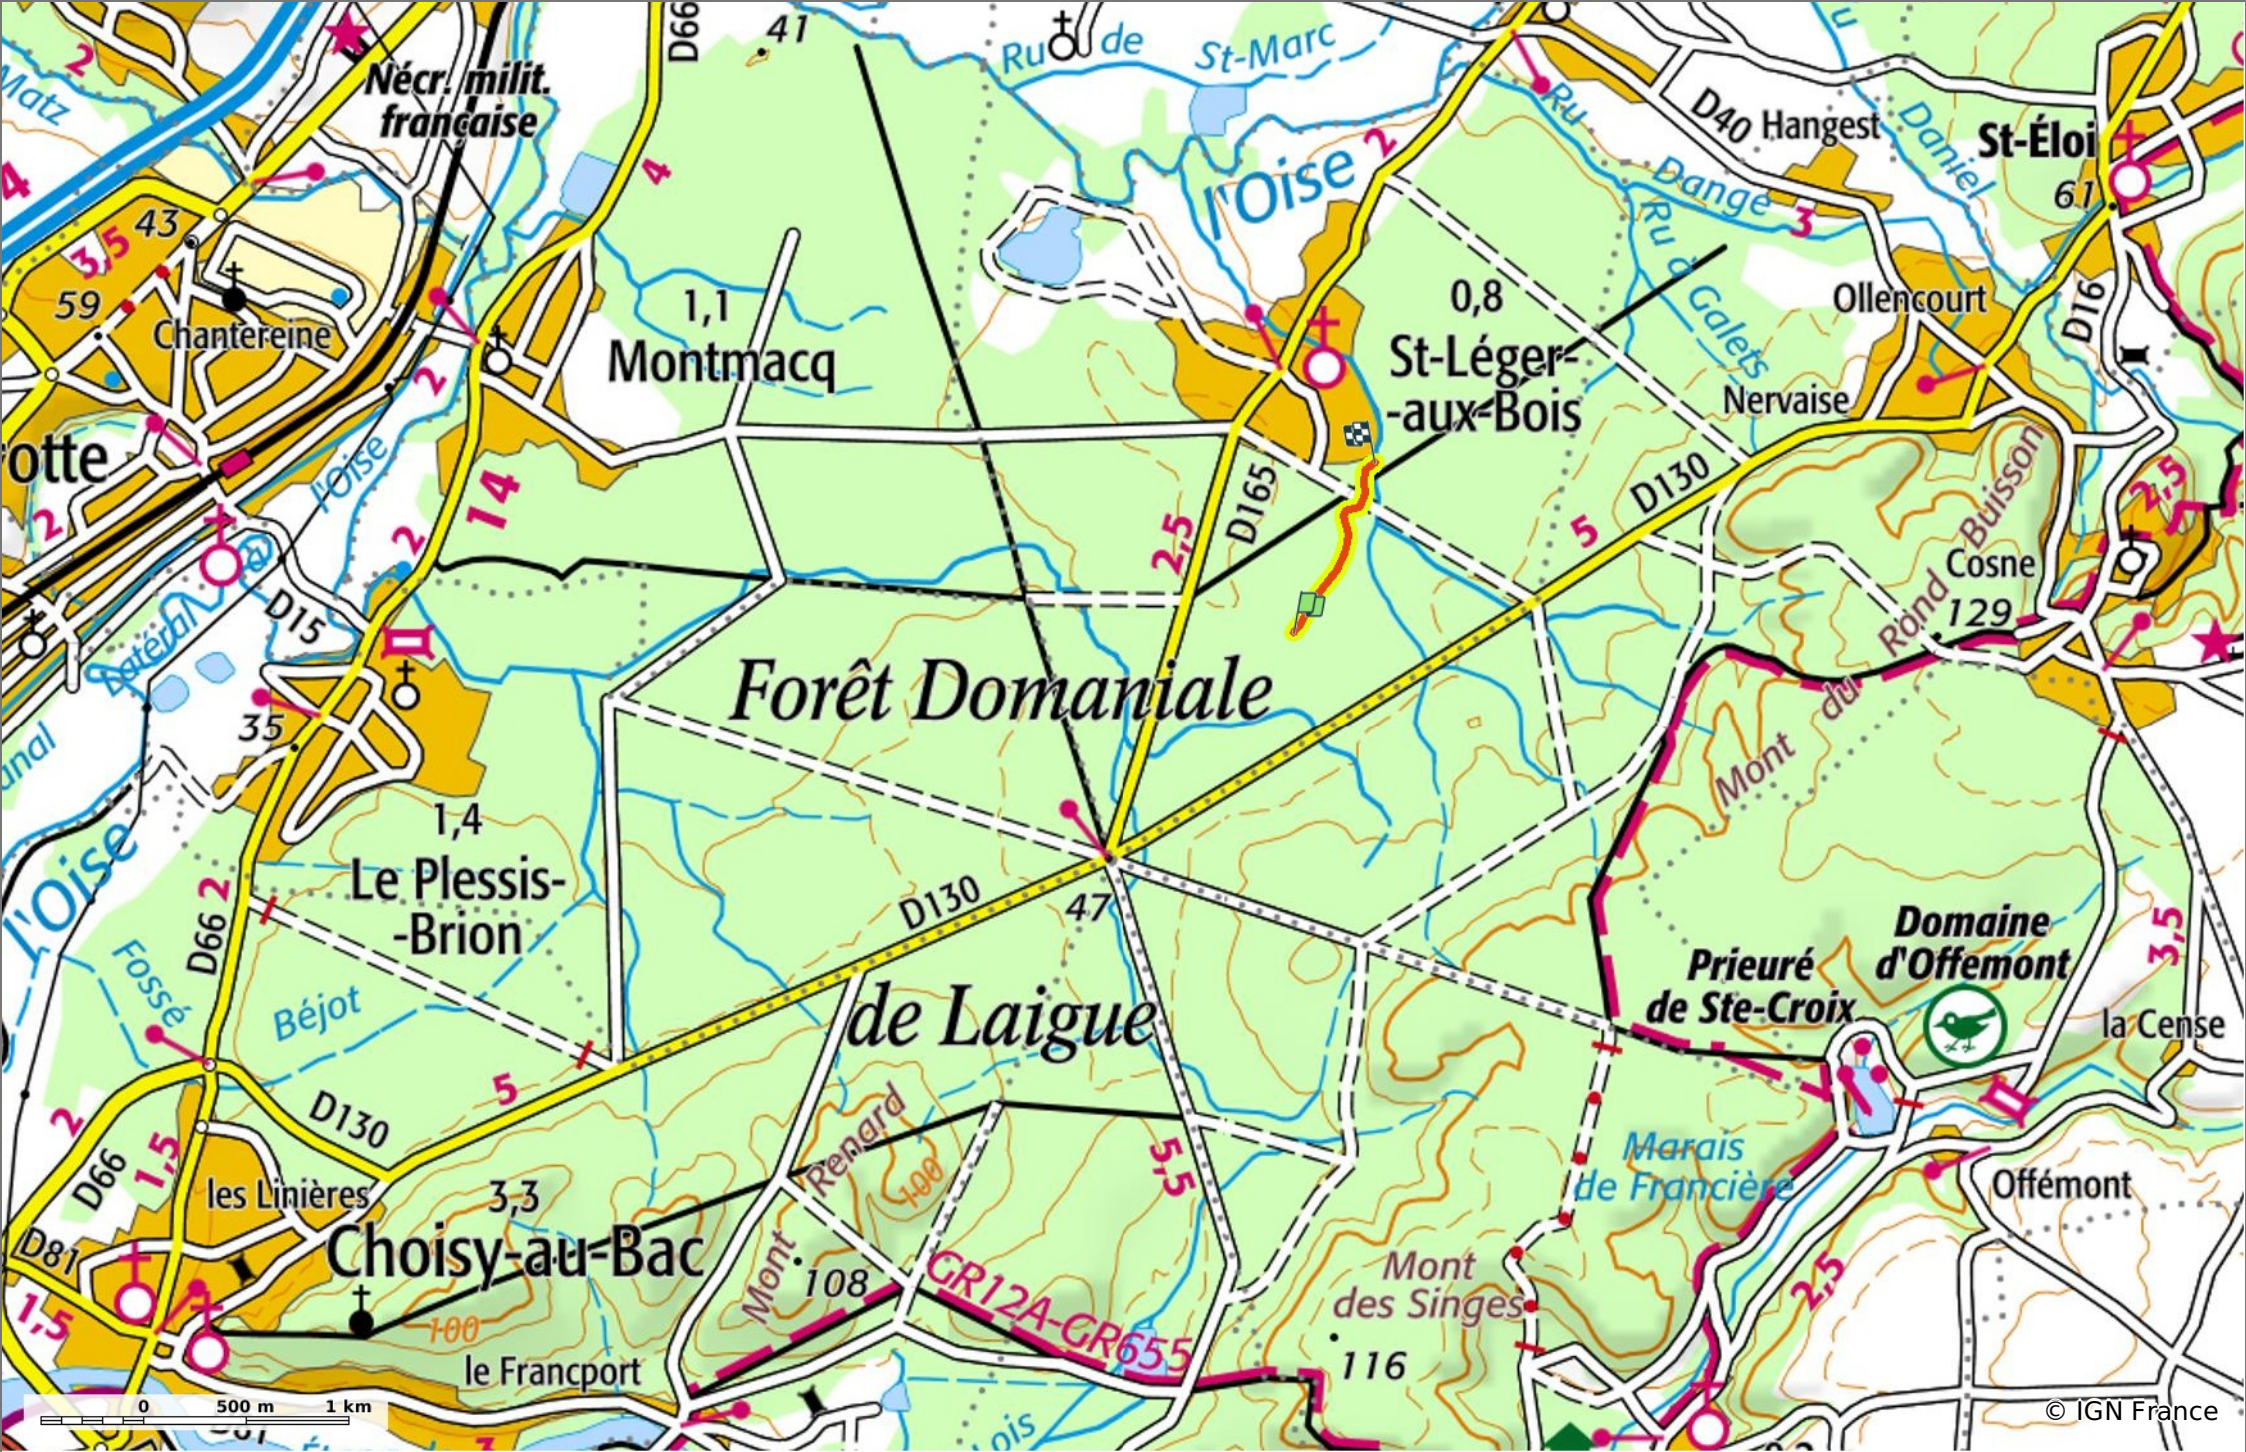

© OpenStreetMaps

### le Ru du Marais de Saint-Léger

◊ 1 km    ⚡ 46 m    ⚡ 63 m    ⚡ 5 m    ⚡ 13 m

🚶 Marche Difficulté: Facile en 15min

07/09/19 - Par JeanLucA4

**Sity Trail**

GET IT ON Google Play    Download on the App Store

**le Ru du Marais de Saint-Léger**

◊ 1 km    ⚡ 46 m    ⚡ 63 m    ⚡ 5 m    ⚡ 13 m

🚶 Marche Difficulté: Facile en 15min

07/09/19 - Par JeanLucA4

**Sity Trail**

GET IT ON Google Play    Download on the App Store

**le Ru du Marais de Saint-Léger**

1 km
 46 m
 63 m
 5 m
 13 m

Marche Difficulté: Facile en 15min

07/09/19 - Par JeanLucA4

© IGN France